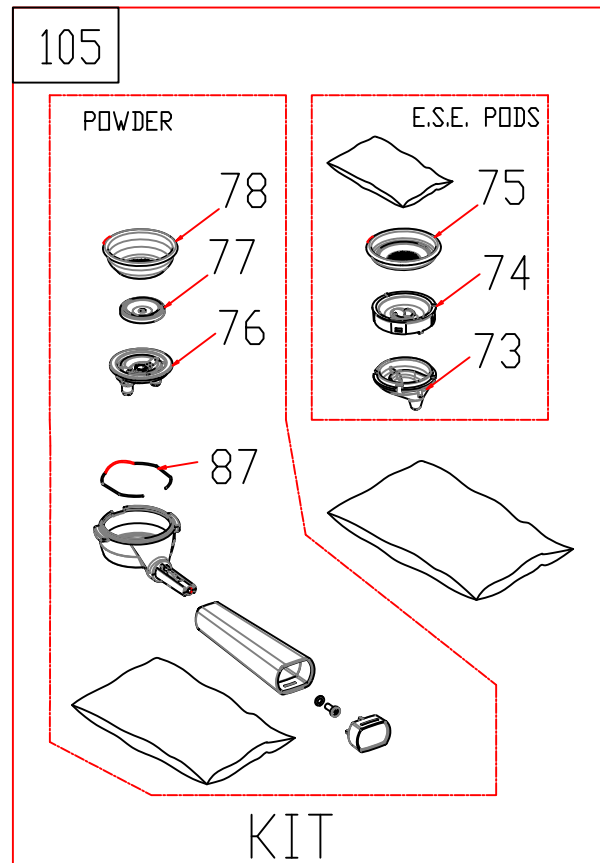

ARIETE "INT" MIRO' TOP MCE24

Posizione	Codice	Descrizione
	IT1000	TERMOMETRO DIGITALE (-50°C +150°C)
5	AT4035504600	COPER.SERBATOIO MCE-24-P005 (085
11	AT502529100	POMPA 220-240V 50 HZ X MC
12	AT4026003600	ASS.VALVOLA BY-PASS UNIVERSALE TK
14	AT4026004000	ASS.TUBETTO TEFLON TK 60mm
20	AT104520500	TUBO SILIC.5X9 TRASP.
25	AT4026003900	ASS.CALD.COMPL.MC TK 3
26	AT4021420020	TERMOSTATO 130
27	AT4021420030	TERMOSTATO 100
35	AT5225137A1	TUBETTO EST.MCSE/P/25 NERO
36	AT5245118A1	CONO MCSE/G/21 NERO
37	AT504510400	GUARNIZIONE OR 108 MCSE
38	AT522511200	CAPPUCCIO VALV.VAP.MCSE/P/14
41	AT4035505200	PANNELLO SWITCH MCE-24-P011 (0
42	AT4025340600	FIBER STEAM TUBE 3X6
44	AT4051220110	INTERRUTTORE Zhe.Dawei DRS01DRS01B21NRB41A LUMINOSO
50	AT4036004000	ASS.CABLAGGIO MCE24 CON SHUT-OFF
51	AT4056035810	ASS.P/FILTRO C/ADATT.POLVERE/CIALDA 1388 NERO
58	AT4031220030	INTERR.BOAKEZHEN SC777-6VB1H-2
73	AT4035504000	IMBUTO CAFFE ESE MCE-24 (06024
74	AT4035503900	CONVOGLIATORE CAFFE ESE MCE-24
75	AT4035310900	FILTRO CIALDA MCE24 (6914)
76	AT4035504100	IMBUTO CAFFE POLVERER ESE MCE
77	AT4035590500	TERMOCREAMER MCE-24 (06026)
78	AT4035311000	FILTRO POLVERE MCE24 2TAZZE (6915)
81	AT4055314400	FILTRO 2 TAZZE
82	AT4055591400	THERMOCREAM (MEMBRANA) IN GOMMA MARRONE
83	AT4035509000	VASCHETTA THERMOCREAM x P/FILTRO T.K.
87	AT4035350400	MOLLA PORTAF.(C/PIEGA AGGAN.FILTRO) D1,2
88	AT4056035300	ASS. FILTRO RIDUTT.VOLUME MCE26 D=30mm (1TAZZA/CIALDA)
90	AT4055592700	GUARNIZIONE CIALDA/POLVERE
91	AT4055313300	DOCCIA
92	AT4035330100	TAPPO/VITE RIBASS. PER CHIAVE ESAG. 5 mm
100	AT4036003300	ASS.SERBATOIO MCE24

101	AT4056034900	ASS.MC POWER PCB-B BASE TK 1333
105	AT4056035810	ASS.P/FILTRO C/ADATT.POLVERE/CIALDA 1388 NERO
