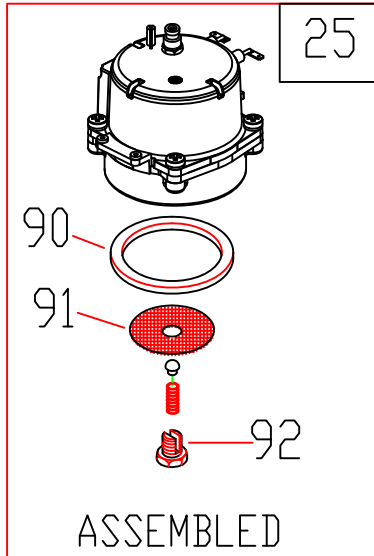

ARIETE "INT" MIRO' TOP MCE24

Posizione	Codice	Descrizione
	IT1000	TERMOMETRO DIGITALE (-50°C +150°C)
5	AT4035504600	COPER.SERBATOIO MCE-24-P005 (085
11	AT502529100	POMPA 220-240V 50 HZ X MC
12	AT4026003600	ASS.VALVOLA BY-PASS UNIVERSALE TK
14	AT4026004000	ASS.TUBETTO TEFLON TK 60mm
20	AT104520500	TUBO SILIC.5X9 TRASP.
25	AT4026003900	ASS.CALD.COMPL.MC TK 3
26	AT4021420020	TERMOSTATO 130
27	AT4021420030	TERMOSTATO 100
35	AT5225137A1	TUBETTO EST.MCSE/P/25 NERO
36	AT5245118A1	CONO MCSE/G/21 NERO
37	AT504510400	GUARNIZIONE OR 108 MCSE
38	AT522511200	CAPPUCCIO VALV.VAP.MCSE/P/14
41	AT4035505200	PANNELLO SWITCH MCE-24-P011 (0
42	AT4025340600	FIBER STEAM TUBE 3X6
44	AT4051220110	INTERRUTTORE Zhe.Dawei DRS01DRS01B21NRB41A LUMINOSO
50	AT4036004000	ASS.CABLAGGIO MCE24 CON SHUT-OFF
51	AT4056035810	ASS.P/FILTRO C/ADATT.POLVERE/CIALDA 1388 NERO
58	AT4031220030	INTERR.BOAKEZHEN SC777-6VB1H-2
73	AT4035504000	IMBUTO CAFFE ESE MCE-24 (06024
74	AT4035503900	CONVOGLIATORE CAFFE ESE MCE-24
75	AT4035310900	FILTRO CIALDA MCE24 (6914)
76	AT4035504100	IMBUTO CAFFE POLVERER ESE MCE
77	AT4035590500	TERMOCREAMER MCE-24 (06026)
78	AT4035311000	FILTRO POLVERE MCE24 2TAZZE (6915)
81	AT4055314400	FILTRO 2 TAZZE
82	AT4055591400	THERMOCREAM (MEMBRANA) IN GOMMA MARRONE
83	AT4035509000	VASCHETTA THERMOCREAM x P/FILTRO T.K.
87	AT4035350400	MOLLA PORTAF.(C/PIEGA AGGAN.FILTRO) D1,2
88	AT4056035300	ASS. FILTRO RIDUTT.VOLUME MCE26 D=30mm (1TAZZA/CIALDA)
90	AT4055592700	GUARNIZIONE CIALDA/POLVERE
91	AT4055313300	DOCCIA
92	AT4035330100	TAPPO/VITE RIBASS. PER CHIAVE ESAG. 5 mm
100	AT4036003300	ASS.SERBATOIO MCE24

101	AT4056034900	ASS.MC POWER PCB-B BASE TK 1333
105	AT4056035810	ASS.P/FILTRO C/ADATT.POLVERE/CIALDA 1388 NERO
