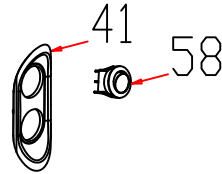

ARIETE "INT" MIRO' TOP MCE24

Posizione	Codice	Descrizione
	IT1000	TERMOMETRO DIGITALE (-50°C +150°C)
5	AT4035504600	COPER.SERBATOIO MCE-24-P005 (085
11	AT502529100	POMPA 220-240V 50 HZ X MC
12	AT4026003600	ASS.VALVOLA BY-PASS UNIVERSALE TK
14	AT4026004000	ASS.TUBETTO TEFLON TK 60mm
20	AT104520500	TUBO SILIC.5X9 TRASP.
25	AT4026003900	ASS.CALD.COMPL.MC TK 3
26	AT4021420020	TERMOSTATO 130
27	AT4021420030	TERMOSTATO 100
35	AT5225137A1	TUBETTO EST.MCSE/P/25 NERO
36	AT5245118A1	CONO MCSE/G/21 NERO
37	AT504510400	GUARNIZIONE OR 108 MCSE
38	AT522511200	CAPPUCCIO VALV.VAP.MCSE/P/14
41	AT4035505200	PANNELLO SWITCH MCE-24-P011 (0
42	AT4025340600	FIBER STEAM TUBE 3X6
44	AT4051220110	INTERRUTTORE Zhe.Dawei DRS01DRS01B21NRB41A LUMINOSO
50	AT4036004000	ASS.CABLAGGIO MCE24 CON SHUT-OFF
51	AT4056035810	ASS.P/FILTRO C/ADATT.POLVERE/CIALDA 1388 NERO
58	AT4031220030	INTERR.BOAKEZHEN SC777-6VB1H-2
73	AT4035504000	IMBUTO CAFFE ESE MCE-24 (06024
74	AT4035503900	CONVOGLIATORE CAFFE ESE MCE-24
75	AT4035310900	FILTRO CIALDA MCE24 (6914)
76	AT4035504100	IMBUTO CAFFE POLVERER ESE MCE
77	AT4035590500	TERMOCREAMER MCE-24 (06026)
78	AT4035311000	FILTRO POLVERE MCE24 2TAZZE (6915)
81	AT4055314400	FILTRO 2 TAZZE
82	AT4055591400	THERMOCREAM (MEMBRANA) IN GOMMA MARRONE
83	AT4035509000	VASCHETTA THERMOCREAM x P/FILTRO T.K.
87	AT4035350400	MOLLA PORTAF.(C/PIEGA AGGAN.FILTRO) D1,2
88	AT4056035300	ASS. FILTRO RIDUTT.VOLUME MCE26 D=30mm (1TAZZA/CIALDA)
90	AT4055592700	GUARNIZIONE CIALDA/POLVERE
91	AT4055313300	DOCCIA
92	AT4035330100	TAPPO/VITE RIBASS. PER CHIAVE ESAG. 5 mm
100	AT4036003300	ASS.SERBATOIO MCE24