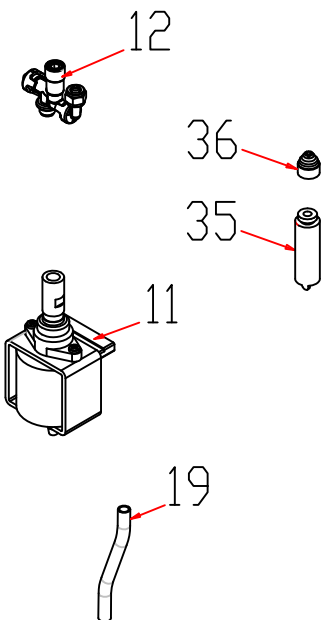

ARIETE "INT" MIRO' TOP MCE24

Posizione	Codice	Descrizione
	IT1000	TERMOMETRO DIGITALE (-50°C +150°C)
5	AT4035504600	COPER.SERBATOIO MCE-24-P005 (085
11	AT502529100	POMPA 220-240V 50 HZ X MC
12	AT4026003600	ASS.VALVOLA BY-PASS UNIVERSALE TK
14	AT4026004000	ASS.TUBETTO TEFLON TK 60mm
20	AT104520500	TUBO SILIC.5X9 TRASP.
25	AT4026003900	ASS.CALD.COMPL.MC TK 3
26	AT4021420020	TERMOSTATO 130
27	AT4021420030	TERMOSTATO 100
35	AT5225137A1	TUBETTO EST.MCSE/P/25 NERO
36	AT5245118A1	CONO MCSE/G/21 NERO
37	AT504510400	GUARNIZIONE OR 108 MCSE
38	AT522511200	CAPPUCCIO VALV.VAP.MCSE/P/14
41	AT4035505200	PANNELLO SWITCH MCE-24-P011 (0
42	AT4025340600	FIBER STEAM TUBE 3X6
44	AT4051220110	INTERRUTTORE Zhe.Dawei DRS01DRS01B21NRB41A LUMINOSO
50	AT4036004000	ASS.CABLAGGIO MCE24 CON SHUT-OFF
51	AT4056035810	ASS.P/FILTRO C/ADATT.POLVERE/CIALDA 1388 NERO
58	AT4031220030	INTERR.BOAKEZHEN SC777-6VB1H-2
73	AT4035504000	IMBUTO CAFFE ESE MCE-24 (06024
74	AT4035503900	CONVOGLIATORE CAFFE ESE MCE-24
75	AT4035310900	FILTRO CIALDA MCE24 (6914)
76	AT4035504100	IMBUTO CAFFE POLVERER ESE MCE
77	AT4035590500	TERMOCREAMER MCE-24 (06026)
78	AT4035311000	FILTRO POLVERE MCE24 2TAZZE (6915)
81	AT4055314400	FILTRO 2 TAZZE
82	AT4055591400	THERMOCREAM (MEMBRANA) IN GOMMA MARRONE
83	AT4035509000	VASCHETTA THERMOCREAM x P/FILTRO T.K.
87	AT4035350400	MOLLA PORTAF.(C/PIEGA AGGAN.FILTRO) D1,2
88	AT4056035300	ASS. FILTRO RIDUTT.VOLUME MCE26 D=30mm (1TAZZA/CIALDA)
90	AT4055592700	GUARNIZIONE CIALDA/POLVERE
91	AT4055313300	DOCCIA
92	AT4035330100	TAPPO/VITE RIBASS. PER CHIAVE ESAG. 5 mm
100	AT4036003300	ASS.SERBATOIO MCE24

101	AT4056034900	ASS.MC POWER PCB-B BASE TK 1333
105	AT4056035810	ASS.P/FILTRO C/ADATT.POLVERE/CIALDA 1388 NERO
