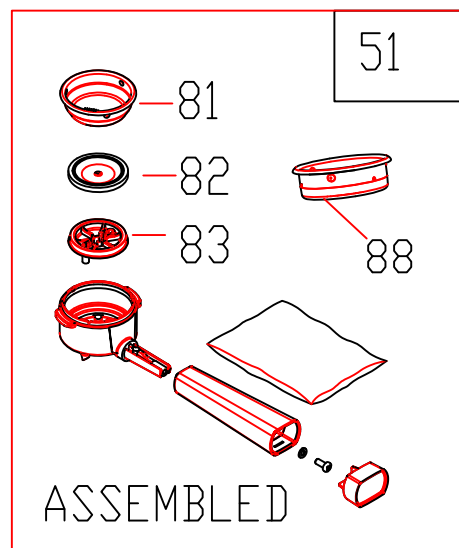

ARIETE "INT" MIRO' TOP MCE24

Posizione	Codice	Descrizione
	IT1000	TERMOMETRO DIGITALE (-50°C +150°C)
5	AT4035504600	COPER.SERBATOIO MCE-24-P005 (085
11	AT502529100	POMPA 220-240V 50 HZ X MC
12	AT4026003600	ASS.VALVOLA BY-PASS UNIVERSALE TK
14	AT4026004000	ASS.TUBETTO TEFLON TK 60mm
20	AT104520500	TUBO SILIC.5X9 TRASP.
25	AT4026003900	ASS.CALD.COMPL.MC TK 3
26	AT4021420020	TERMOSTATO 130
27	AT4021420030	TERMOSTATO 100
35	AT5225137A1	TUBETTO EST.MCSE/P/25 NERO
36	AT5245118A1	CONO MCSE/G/21 NERO
37	AT504510400	GUARNIZIONE OR 108 MCSE
38	AT522511200	CAPPUCCIO VALV.VAP.MCSE/P/14
41	AT4035505200	PANNELLO SWITCH MCE-24-P011 (0
42	AT4025340600	FIBER STEAM TUBE 3X6
44	AT4051220110	INTERRUTTORE Zhe.Dawei DRS01DRS01B21NRB41A LUMINOSO
50	AT4036004000	ASS.CABLAGGIO MCE24 CON SHUT-OFF
51	AT4056035810	ASS.P/FILTRO C/ADATT.POLVERE/CIALDA 1388 NERO
58	AT4031220030	INTERR.BOAKEZHEN SC777-6VB1H-2
73	AT4035504000	IMBUTO CAFFE ESE MCE-24 (06024
74	AT4035503900	CONVOGLIATORE CAFFE ESE MCE-24
75	AT4035310900	FILTRO CIALDA MCE24 (6914)
76	AT4035504100	IMBUTO CAFFE POLVERER ESE MCE
77	AT4035590500	TERMOCREAMER MCE-24 (06026)
78	AT4035311000	FILTRO POLVERE MCE24 2TAZZE (6915)
81	AT4055314400	FILTRO 2 TAZZE
82	AT4055591400	THERMOCREAM (MEMBRANA) IN GOMMA MARRONE
83	AT4035509000	VASCHETTA THERMOCREAM x P/FILTRO T.K.
87	AT4035350400	MOLLA PORTAF.(C/PIEGA AGGAN.FILTRO) D1,2
88	AT4056035300	ASS. FILTRO RIDUTT.VOLUME MCE26 D=30mm (1TAZZA/CIALDA)
90	AT4055592700	GUARNIZIONE CIALDA/POLVERE
91	AT4055313300	DOCCIA
92	AT4035330100	TAPPO/VITE RIBASS. PER CHIAVE ESAG. 5 mm
100	AT4036003300	ASS.SERBATOIO MCE24

101	AT4056034900	ASS.MC POWER PCB-B BASE TK 1333
105	AT4056035810	ASS.P/FILTRO C/ADATT.POLVERE/CIALDA 1388 NERO
