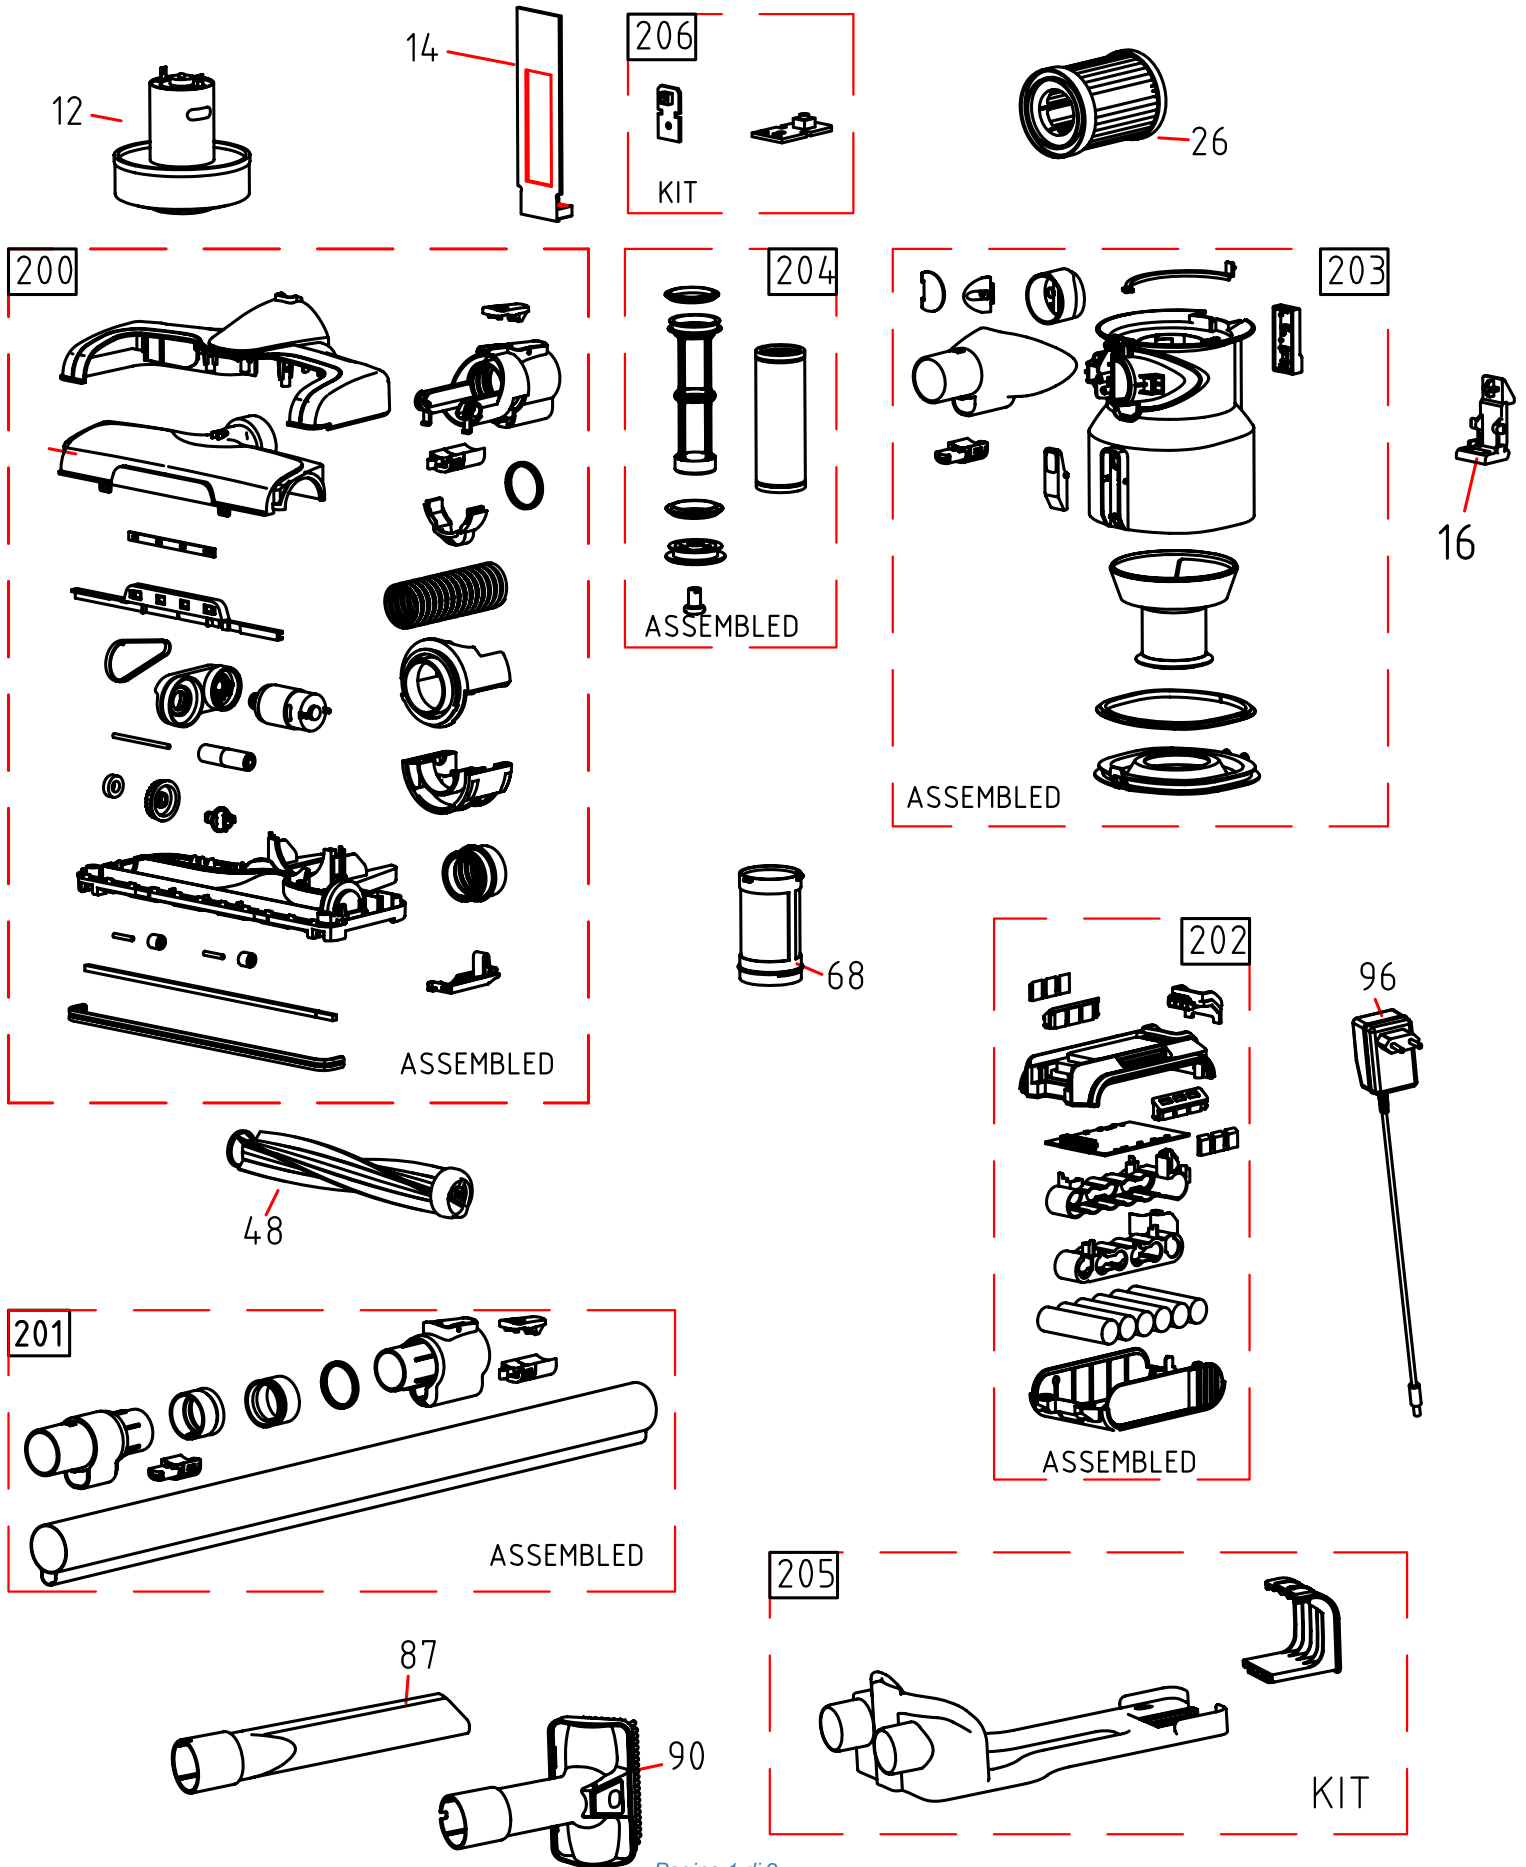

ARIETE "INT" HANDSTICK CORDLESS 2757

Posizione	Codice	Descrizione
12	AS00000856	MOTORE
14	AS00000857	PCB CARICA 2757
16	AS00003758	GANCIO CONTENITORE POLVERE 2756 2757
26	AS00000858	FILTRO ARIA
48	AS00000860	ASS.SPAZZOLA CAPELLI ROTANTE 2757 2758
68	AS00000859	ASSIEME FILTRO METALLICO 2757 2758
87	AS00000871	BECCUCCIO FESSURE LUNGO 2757 2758
90	AS00000872	SPAZZOLA QUADRATA X TESSUTI 2757 2758
96	AS00000875	ALIMENTATORE 2757 2758
200	AS00000863	ASS.SPAZZOLA(SENZA SPAZZOLA ROTANTE)2757
201	AS00000867	TUBO DI ESPANSIONE
202	AS00000869	BATTERIA
203	AS00000865	ASS. CONTENIT. POLVERE ROSSO/GRIGIO 2757
204	AS00000861	ASSIEME FILTRO ENTRATA ARIA 2757 2758
205	AS00000873	KIT BASE 2757 2758
206	AS00000862	KIT 2 SCHEDE