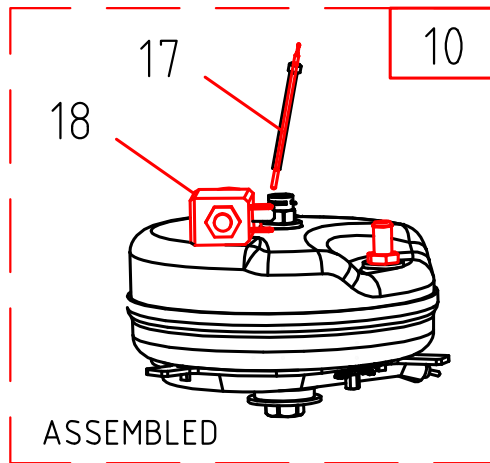

100

 ASSEMBLED

01

15

14

16

11

19

Posizione	Codice	Descrizione
01	AT2106023900	ASSIEME SERBATOIO ACQUA VIOLA SERIG.6423
06	AT2106023300	ASSIEME MONOTUBO 6423
08	AT2106023200	ASSIEME SCHEDA PRINCIPALE 6423
10	AT2106023000	ASSIEME CALDAIA 240V 1400W 6423
11	AT2106023100	ASSIEME PANNELLO 6423
14	AT2106024000	ASSIEME SUPPORTO FERRO 6423
15	AT2106023500	ASS. FERRO BIANCO/VIOLA 240V 1000W 6423
16	AT2101420010	TERMOSTATO KSD301-C 10A 250V 185°C 6423
17	AT2106024200	ASSIEME SONDA CALDAIA 6423
18	AT2101400040	ELETTROVALVOLA JIAYIN 230V 50Hz 6423
19	AT2101210010	TERMOFUS.SEFUSE SF240E Tf 240°C 15A-250V
100	AT2106023800	ASSIEME RACCORDO SERBATOIO 6423
101	AT2106023400	KIT 2 RACCORDI 6423
102	AT2106023700	ASSIEME POMPA 8bar 230V 50/60Hz 25W 6423
103	AT2106023600	KIT 2 SENSORI (CALDAIA/SERBATOIO) 6423
104	AT2106024100	ASSIEME TAPPO CALDAIA 6423