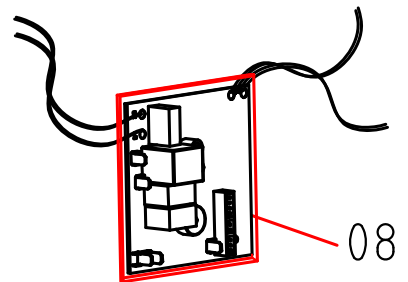

100

 ASSEMBLED

01

15

14

16

11

19

Posizione	Codice	Descrizione
01	AT2106023900	ASSIEME SERBATOIO ACQUA VIOLA SERIG.6423
06	AT2106023300	ASSIEME MONOTUBO 6423
08	AT2106023200	ASSIEME SCHEDA PRINCIPALE 6423
10	AT2106023000	ASSIEME CALDAIA 240V 1400W 6423
11	AT2106023100	ASSIEME PANNELLO 6423
14	AT2106024000	ASSIEME SUPPORTO FERRO 6423
15	AT2106023500	ASS. FERRO BIANCO/VIOLA 240V 1000W 6423
16	AT2101420010	TERMOSTATO KSD301-C 10A 250V 185°C 6423
17	AT2106024200	ASSIEME SONDA CALDAIA 6423
18	AT2101400040	ELETTROVALVOLA JIAYIN 230V 50Hz 6423
19	AT2101210010	TERMOFUS.SEFUSE SF240E Tf 240°C 15A-250V
100	AT2106023800	ASSIEME RACCORDO SERBATOIO 6423
101	AT2106023400	KIT 2 RACCORDI 6423
102	AT2106023700	ASSIEME POMPA 8bar 230V 50/60Hz 25W 6423
103	AT2106023600	KIT 2 SENSORI (CALDAIA/SERBATOIO) 6423
104	AT2106024100	ASSIEME TAPPO CALDAIA 6423