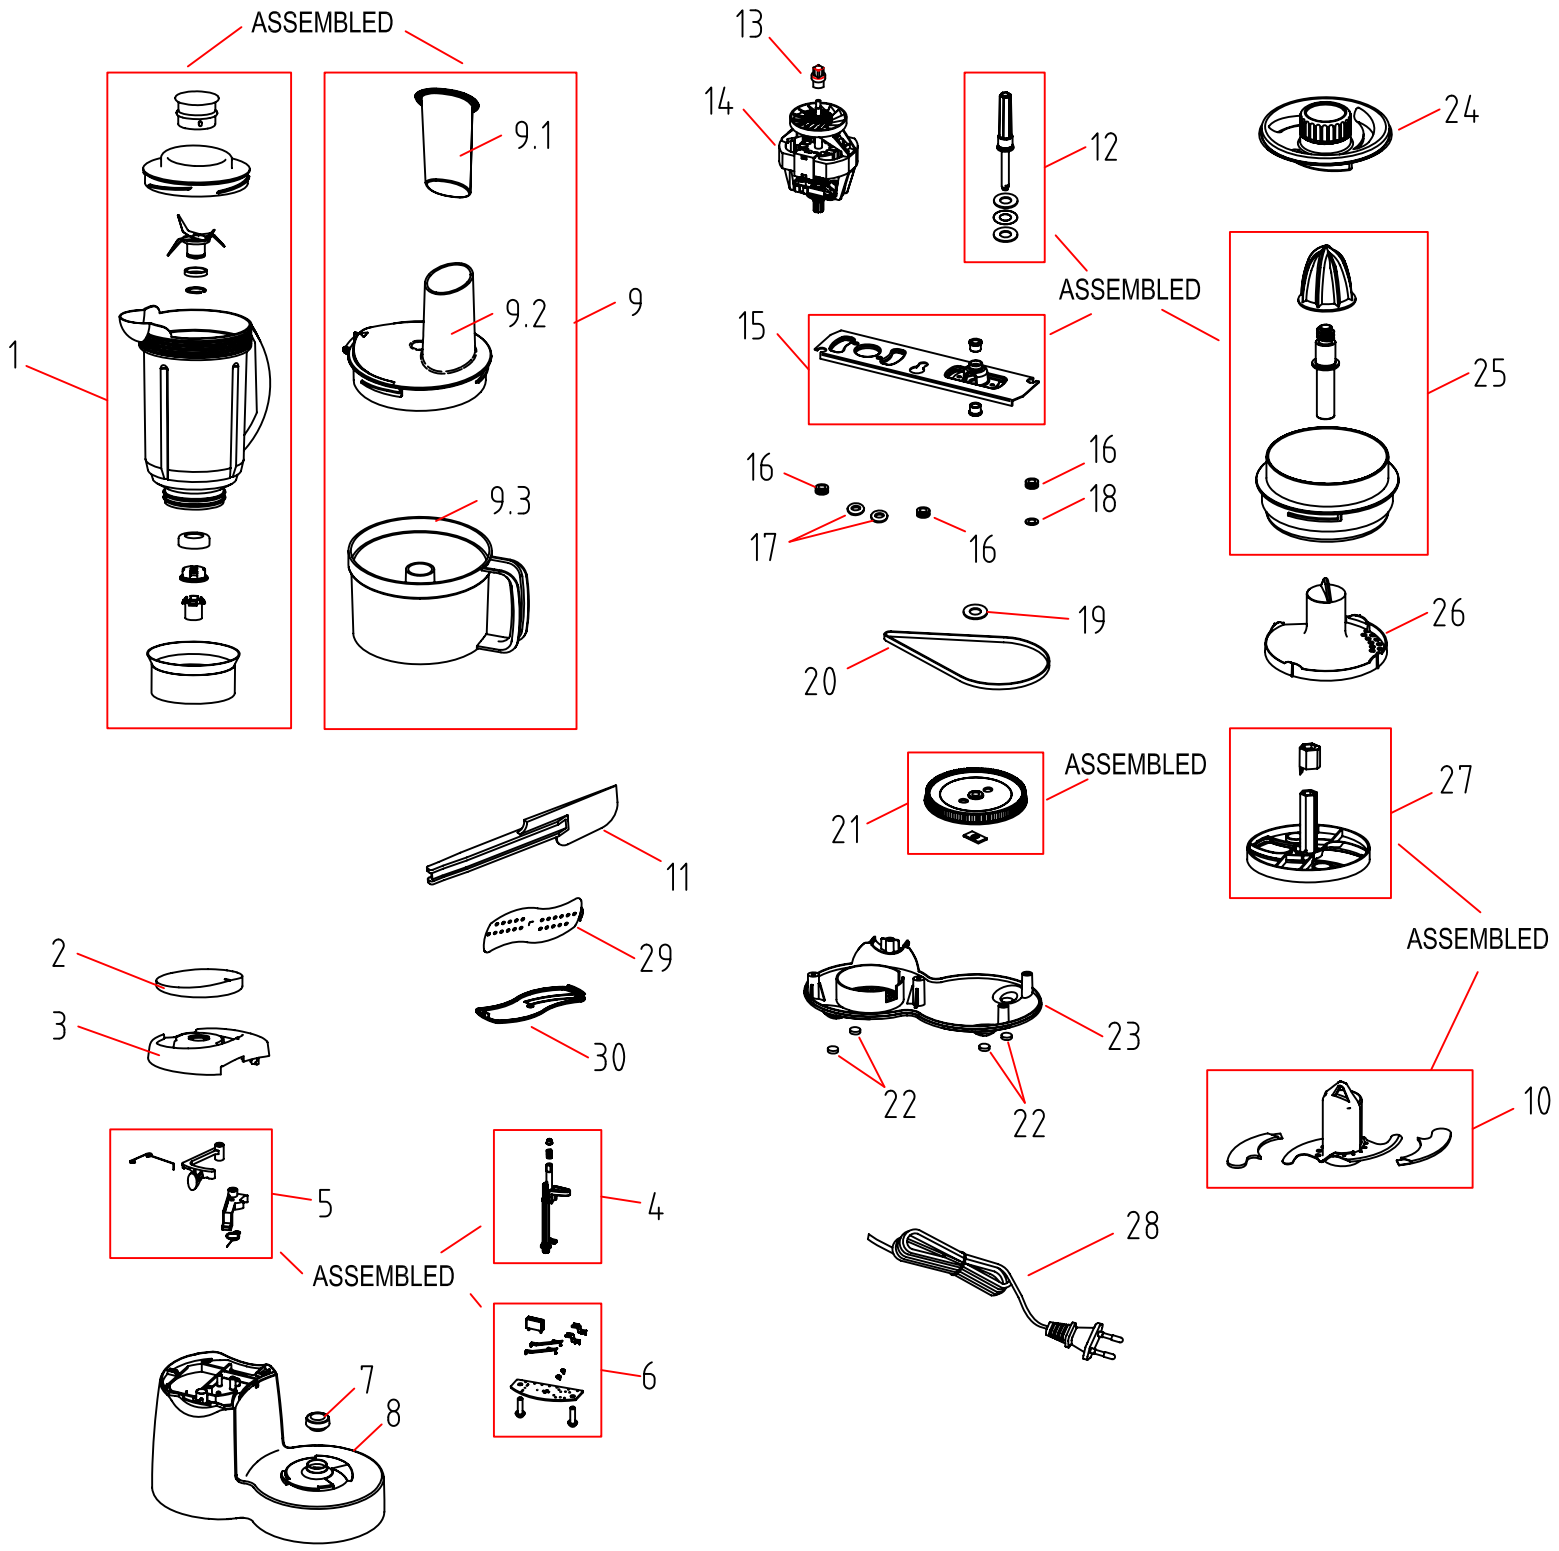

00C179400AR0

ARIETE "INT" FOOD PROCESSOR ROBOMIX

Posizione	Codice	Descrizione
1	KW640355	CARAFFA A984
3	AT6015532000	COP.SUPERIORE 1794 BIANCO SER.
5	AT6016004900	ASS.COMANDO INTERR.1794 VERDE
7	AT6015511600	CORONA ALB.TAZZA 1794 BIA.
9	AT6016004200	ASS.TAZZA 1794 TRASP.
9.1	KW606969	PREMITORE
9.2	KW662157	COPERCHIO
9.3	KW606945	CONTENITORE
10	KW606907	ASSIEME LAMA
11	AT6015512100	SPATOLA 1794 BIA.
13	AT6015512900	SEMIGIUNTO C/INS.1794 BIA.
14	AT6015730300	MOTORE C/VENT.1794 220-240V 30
15	AT6016004700	ASS.PIASTRA SUPP.MOT.1794
16	AT6015593000	SUPP.MOTORE 1794
20	AT6015390300	CINGHIA DENT.1794 483-3M-6
21	AT6016004800	ASS.RUOTA DENTATA 1794
23	AT6015510900	BASAM.1794 BIANCO
24	AT6015511700	COP.SPREM.1794 BIA.
25	AT6016004400	ASS.FILTRO C/SPREMITORE 1794 B
26	AT6015513000	SBATTITORE 1794 BIA.
27	AT6016004500	ASS.SUPP.LAMA 1794 BIA.
29	AT6015312200	SHREDDER 1794
30	AT6015312300	SLICER THIN 1794