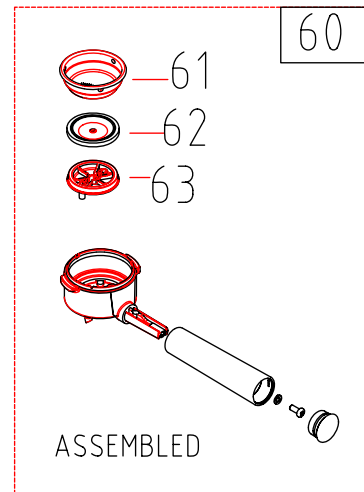

56

57

14

23

21

22

28

ASSEMBLED

60

61

62

63

ASSEMBLED

12

13

66

54

10

17

7

8

55

Posizione	Codice	Descrizione
	IT1000	TERMOMETRO DIGITALE (-50°C +150°C)
7	AT4071220030	INTERRUTTORE MACINACAFFE MCE4
8	AT4075310100	GRIGLIA APPOGGIA TAZZE MCE4
10	AT4076000100	ASSIEME SERBATOIO MCE4
12	AT524240300	SUPP.POMPA MC5/G/5
13	AT502529100	POMPA 220-240V 50 HZ X MC
14	AT4026001000	ASS.VALVOLA BY-PASS UNIVERSALE
17	AT104325200	TUBO SILICONE TRASPARENTE (4X8)
21	AT4055341500	TUBETTO TEFLON D.6X1 L100MM
22	AT500522800	DADO X RACCORDO A GOMITO MCS
23	AT520523020	DADO SERRATUBO VALVOLA MC/M/65
24	AT4076003400	ASS.CALD.MCE4 NO DRIP 240V 1100W NO EV
28	AT4076004620	ASS.COPERC.SUP.MCE4 BLACK ARIETE
42	AT4076004520	ASS.PANNELLO BLACK C/SCHEDA AUTO SHUT
46	AT4075530100	COPPA MACINACAFFE' MCE4 SER.
53	AT4076000500	ASSIEME MACININO MCE4
54	AT4076001200	ASS.DOSATORE MCE4
55	AT4076001300	ASS.GRUPPO BECCUCCIO MCE4
56	AT4016004500	ASS.BUSTA MACINE M/F MACINACAF
57	AT4075503400	RASATORE MCE4 C/INSERTO
60	AT4056002800	P/FILTRO COMPL. NERO POLVERE
61	AT4055314400	FILTRO 2 TAZZE
62	AT4055591400	THERMOCREAM (MEMBRANA) IN GOMMA MARRONE
63	AT4035509000	VASCHETTA THERMOCREAM x P/FILTRO T.K.
66	AT4076008500	ASS.CABLAGGIO 1329/1 C/AUTO SHUT OFF
81	AT4075310600	DOCCIA MCE4
82	AT4025590600	GUARNIZ.ATTAC.P/FILTRO 3
84	AT1770110002	TERMOSTATO 100
85	AT1770113002	TERMOSTATO 130
87	AT4076001600	ASS.CORPO VALV.VAP.MCE4
88	AT4075320210	MOZZO LEVA VAPORE MCE4 CROMATO
90	AT4076005000	ASS.LEVA CON MANOPOLA NERA MCE4
92	AT501781130	PERNO D.2X8
93	AT4075303200	GHIERA BLOCCO MCE4
94	AT4075311300	TUBO VAP.FILETT.DIAM.6 C/GHIERA 1329
95	AT504520700	GUARNIZIONE TUBETTO VAP.OR2018