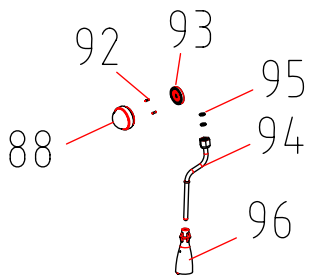

**ARIETE "INT." CAFFE' ROMA PLUS**

24

46

90

ASSEMBLED

42

ASSEMBLED

53

56

57

14

23

21

22

28

ASSEMBLED

54

10

17

7

8

55

Posizione	Codice	Descrizione
	IT1000	TERMOMETRO DIGITALE (-50°C +150°C)
7	AT4071220030	INTERRUTTORE MACINACAFFE MCE4
8	AT4075310100	GRIGLIA APPOGGIA TAZZE MCE4
10	AT4076000100	ASSIEME SERBATOIO MCE4
12	AT524240300	SUPP.POMPA MC5/G/5
13	AT502529100	POMPA 220-240V 50 HZ X MC
14	AT4026001000	ASS.VALVOLA BY-PASS UNIVERSALE
17	AT104325200	TUBO SILICONE TRASPARENTE (4X8)
21	AT4055341500	TUBETTO TEFLON D.6X1 L100MM
22	AT500522800	DADO X RACCORDO A GOMITO MCS
23	AT520523020	DADO SERRATUBO VALVOLA MC/M/65
24	AT4076003400	ASS.CALD.MCE4 NO DRIP 240V 1100W NO EV
28	AT4076004620	ASS.COPERC.SUP.MCE4 BLACK ARIETE
42	AT4076004520	ASS.PANNELLO BLACK C/SCHEDA AUTO SHUT
46	AT4075530100	COPPA MACINACAFFE' MCE4 SER.
53	AT4076000500	ASSIEME MACININO MCE4
54	AT4076001200	ASS.DOSATORE MCE4
55	AT4076001300	ASS.GRUPPO BECCUCCIO MCE4
56	AT4016004500	ASS.BUSTA MACINE M/F MACINACAF
57	AT4075503400	RASATORE MCE4 C/INSERTO
60	AT4056002800	P/FILTRO COMPL. NERO POLVERE
61	AT4055314400	FILTRO 2 TAZZE
62	AT4055591400	THERMOCREAM (MEMBRANA) IN GOMMA MARRONE
63	AT4035509000	VASCHETTA THERMOCREAM x P/FILTRO T.K.
66	AT4076008500	ASS.CABLAGGIO 1329/1 C/AUTO SHUT OFF
81	AT4075310600	DOCCIA MCE4
82	AT4025590600	GUARNIZ.ATTAC.P/FILTRO 3
84	AT1770110002	TERMOSTATO 100
85	AT1770113002	TERMOSTATO 130
87	AT4076001600	ASS.CORPO VALV.VAP.MCE4
88	AT4075320210	MOZZO LEVA VAPORE MCE4 CROMATO
90	AT4076005000	ASS.LEVA CON MANOPOLA NERA MCE4
92	AT501781130	PERNO D.2X8
93	AT4075303200	GHIERA BLOCCO MCE4
94	AT4075311300	TUBO VAP.FILETT.DIAM.6 C/GHIERA 1329
95	AT504520700	GUARNIZIONE TUBETTO VAP.OR2018