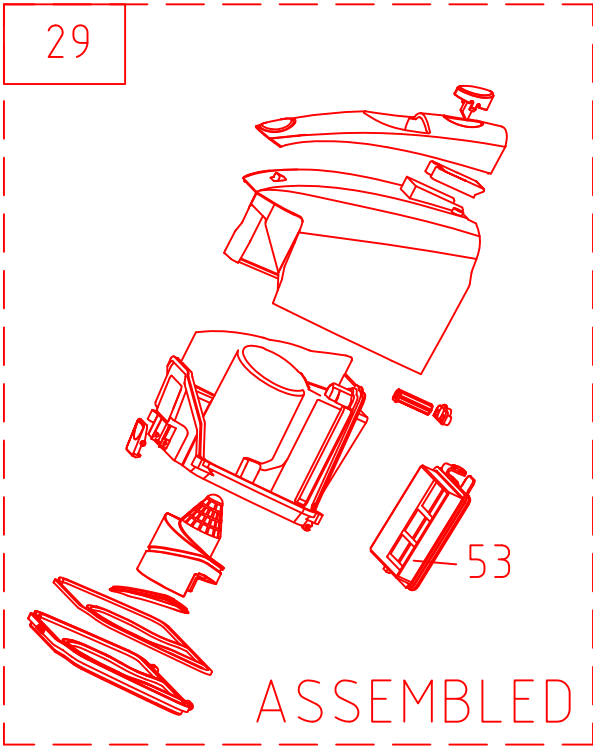

29

Posizione	Codice	Descrizione
3	AT5185710600	SCHEDA ELETTR. REG. VELOCIT
12	AT5185761000	INTERRUTTORE ON /OFF 2741
14	AT5185394310	FILTRO HEPA USCITA ARIA 2741 (ERP2)
16	AT5185730800	MOTORE 700/800W (ERP) 2741
18	AT5186026500	ASS.SCHEDA PRINCIPALE 2741
29	AT5186026610	ASS.CONT.POLV.SER.2741/1 RED MET. (ERP2)
30	AT5186026300	ASS.AVVOLGICAVO SCHUKO 2741
34	AT5186026200	ASS.BECCUCCIO CON SPAZZOLA NERO 2741
37	AT5186026100	ASS.TUBO FLESSIBILE NERO 2741
38	AT5186026000	ASS.TUBO TELESCOPICO 2741
39	AT5186025900	ASS.SPAZZOLA PAVIMENTI NERA 2741
40	AT5186026400	ASS.SPAZZOLA PARQUET 2741
53	AT5185394210	FILTRO HEPA SERBATOIO 2741 (ERP2)