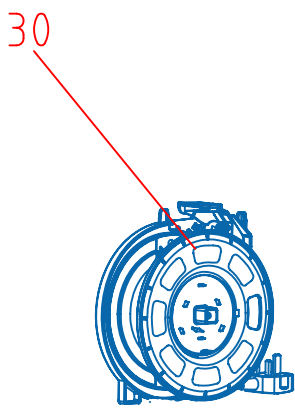

29

Posizione	Codice	Descrizione
3	AT5185710600	SCHEDA ELETTR. REG. VELOCIT
12	AT5185761000	INTERRUTTORE ON /OFF 2741
14	AT5185394310	FILTRO HEPA USCITA ARIA 2741 (ERP2)
16	AT5185730800	MOTORE 700/800W (ERP) 2741
18	AT5186026500	ASS.SCHEDA PRINCIPALE 2741
29	AT5186026610	ASS.CONT.POLV.SER.2741/1 RED MET. (ERP2)
30	AT5186026300	ASS.AVVOLGICAVO SCHUKO 2741
34	AT5186026200	ASS.BECCUCCIO CON SPAZZOLA NERO 2741
37	AT5186026100	ASS.TUBO FLESSIBILE NERO 2741
38	AT5186026000	ASS.TUBO TELESCOPICO 2741
39	AT5186025900	ASS.SPAZZOLA PAVIMENTI NERA 2741
40	AT5186026400	ASS.SPAZZOLA PARQUET 2741
53	AT5185394210	FILTRO HEPA SERBATOIO 2741 (ERP2)