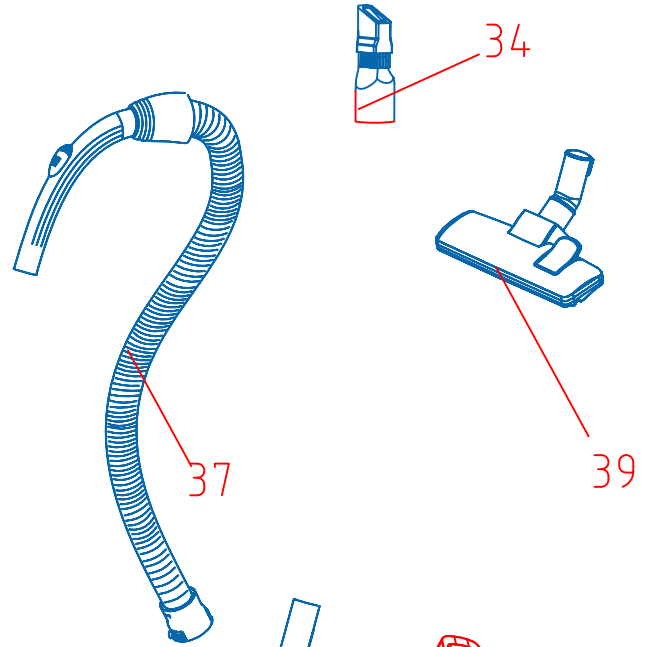

29

Posizione	Codice	Descrizione
3	AT5185710600	SCHEDA ELETTR. REG. VELOCIT
12	AT5185761000	INTERRUTTORE ON /OFF 2741
14	AT5185394310	FILTRO HEPA USCITA ARIA 2741 (ERP2)
16	AT5185730800	MOTORE 700/800W (ERP) 2741
18	AT5186026500	ASS.SCHEDA PRINCIPALE 2741
29	AT5186026610	ASS.CONT.POLV.SER.2741/1 RED MET. (ERP2)
30	AT5186026300	ASS.AVVOLGICAVO SCHUKO 2741
34	AT5186026200	ASS.BECCUCCIO CON SPAZZOLA NERO 2741
37	AT5186026100	ASS.TUBO FLESSIBILE NERO 2741
38	AT5186026000	ASS.TUBO TELESCOPICO 2741
39	AT5186025900	ASS.SPAZZOLA PAVIMENTI NERA 2741
40	AT5186026400	ASS.SPAZZOLA PARQUET 2741
53	AT5185394210	FILTRO HEPA SERBATOIO 2741 (ERP2)