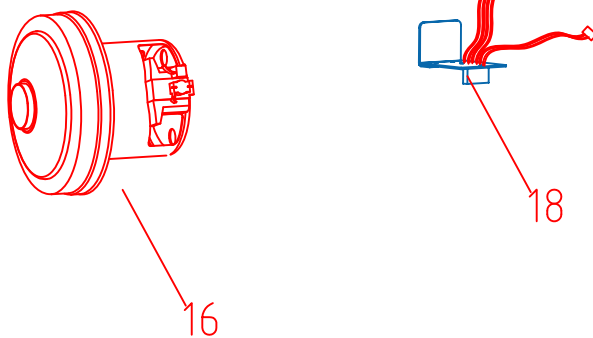

29

Posizione	Codice	Descrizione
3	AT5185710600	SCHEDA ELETTR. REG. VELOCIT
12	AT5185761000	INTERRUTTORE ON /OFF 2741
14	AT5185394310	FILTRO HEPA USCITA ARIA 2741 (ERP2)
16	AT5185730800	MOTORE 700/800W (ERP) 2741
18	AT5186026500	ASS.SCHEDA PRINCIPALE 2741
29	AT5186026610	ASS.CONT.POLV.SER.2741/1 RED MET. (ERP2)
30	AT5186026300	ASS.AVVOLGICAVO SCHUKO 2741
34	AT5186026200	ASS.BECCUCCIO CON SPAZZOLA NERO 2741
37	AT5186026100	ASS.TUBO FLESSIBILE NERO 2741
38	AT5186026000	ASS.TUBO TELESCOPICO 2741
39	AT5186025900	ASS.SPAZZOLA PAVIMENTI NERA 2741
40	AT5186026400	ASS.SPAZZOLA PARQUET 2741
53	AT5185394210	FILTRO HEPA SERBATOIO 2741 (ERP2)