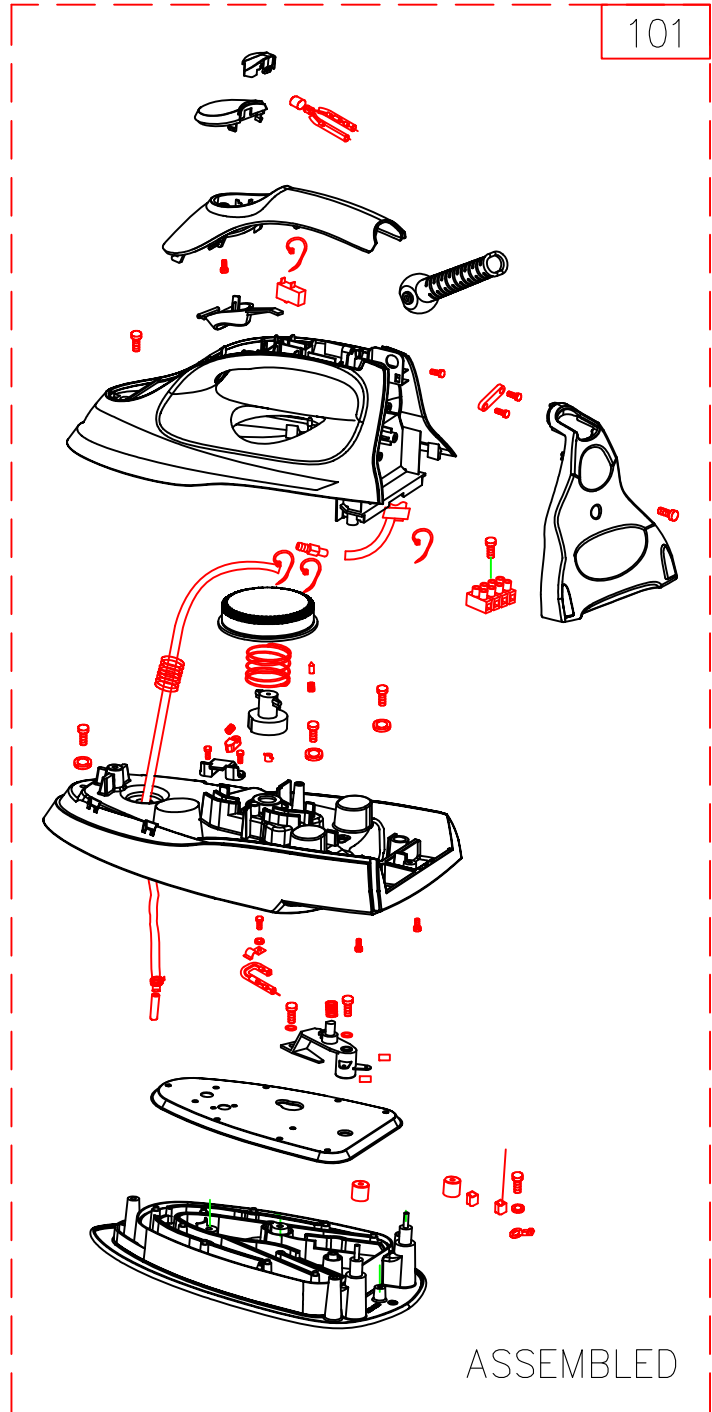

# ARIETE "INT" STIROMATIC NO STOP

Posizione	Codice	Descrizione
101	AT2116024100	ASS.FERRO 6422
102	AT2116024200	ASS.CARTUCCIA ANTICALCARE 6422
103	AT2116024300	CAVO ACCOPPIATO 6422
104	AT2116024400	ASS.SERBATOIO (C/ LEVA SBLOCCO) 6422
105	AT2111450140	POMPA ABUND 6422