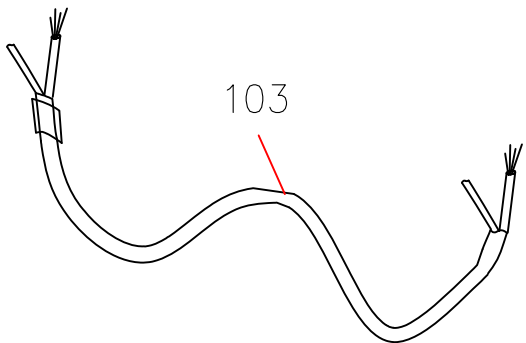

# ARIETE "INT" STIROMATIC NO STOP

Posizione	Codice	Descrizione
101	AT2116024100	ASS.FERRO 6422
102	AT2116024200	ASS.CARTUCCIA ANTICALCARE 6422
103	AT2116024300	CAVO ACCOPPIATO 6422
104	AT2116024400	ASS.SERBATOIO (C/ LEVA SBLOCCO) 6422
105	AT2111450140	POMPA ABUND 6422