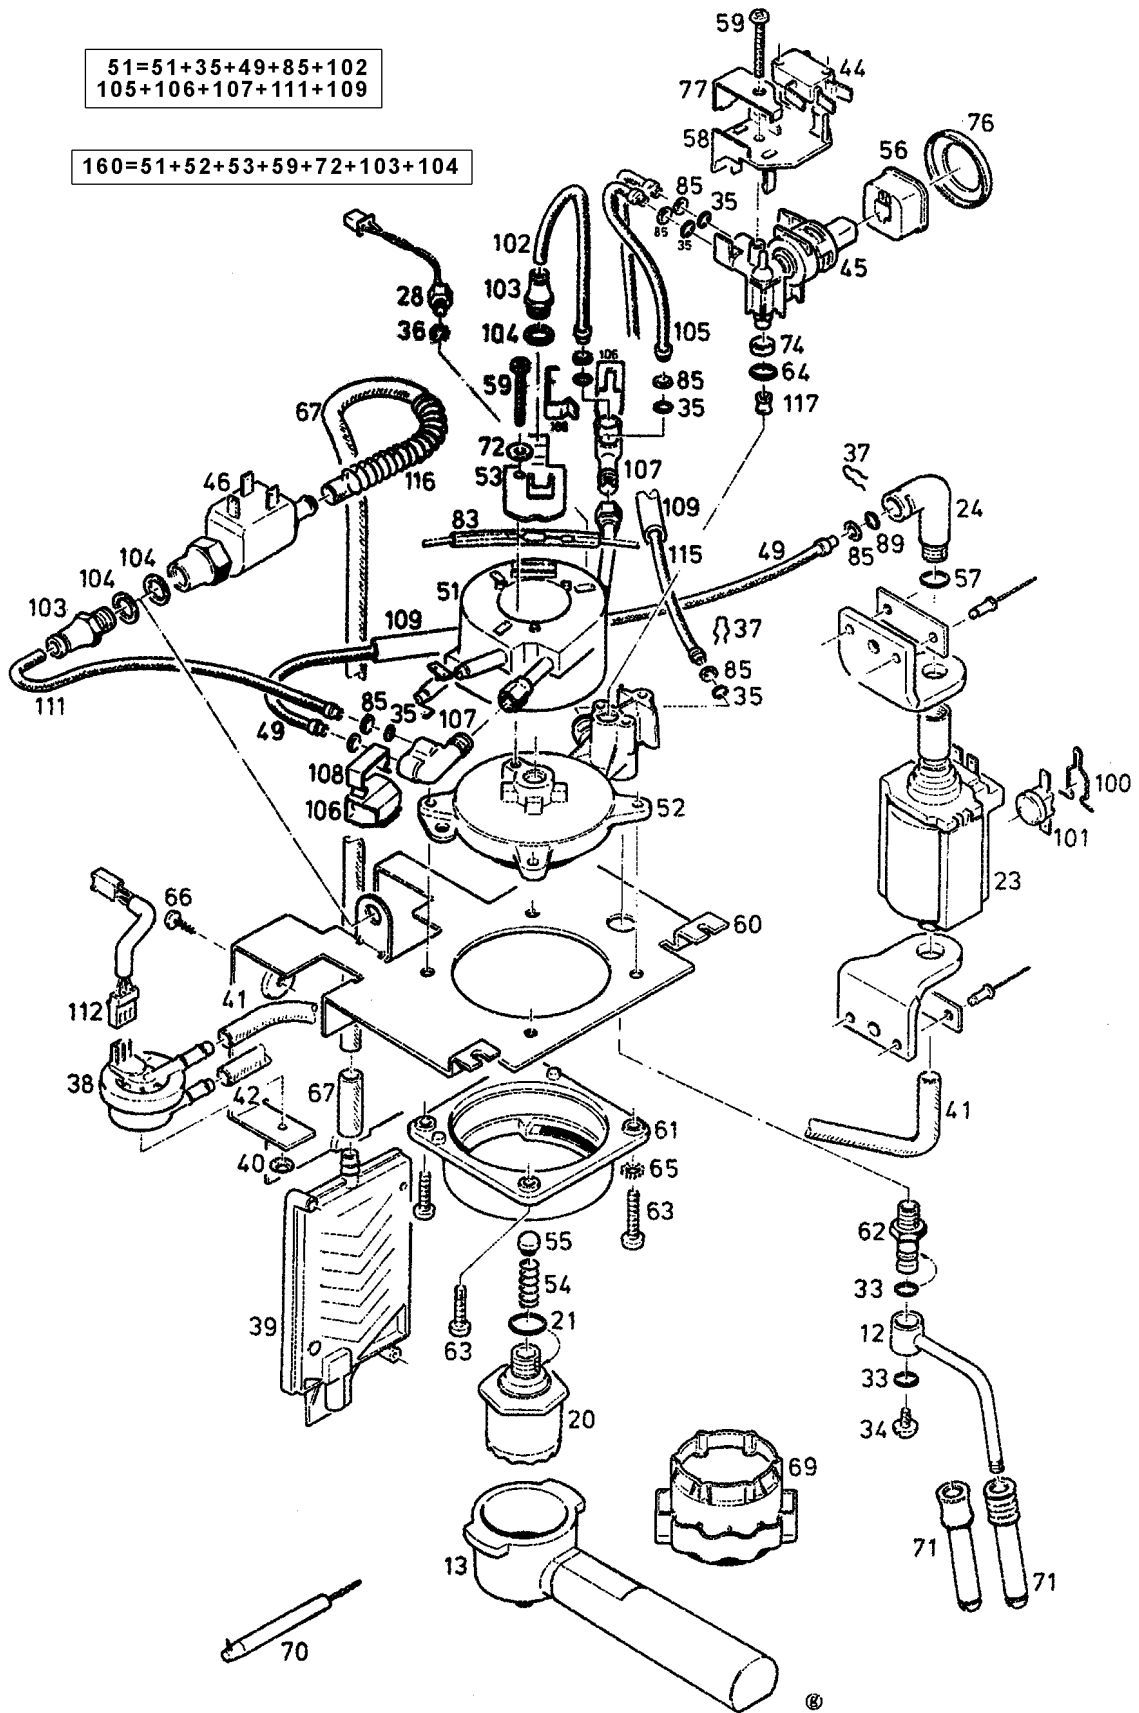

51=51+35+49+85+102  
105+106+107+111+109

160=51+52+53+59+72+103+104

Posizione	Codice	Descrizione
0	ES0004872	CACCIAVITE SPECIALE CON INSERTO CORTO DI FORMA OVALE
0	ES0004878	INSERTO CORTO DI FORMA OVALE
0	ES0061431	Bellow bottle (702 cpl)
0	IT1000	TERMOMETRO DIGITALE (-50°C +150°C)
0	AS00000378	DETERGENTE PER MACCHINE DA CAFFE' FIALA DA 10 ML
001	ES0029535	CORPO
003	ES0004974	CHIUSURA
004	ES0029534	VASSOIO
005	ES0040623	FRONTALE
006	ES0021007	VASSOIO
008	ES0021010	COPERTURA
009	ES0004959	COPERTURA
012	NOCODE01	*ESAURITO
013	ES0018110	COPPETTA
019	ES0020354	VITE
020	ES0004576	DISTRIBUTORE
021	ES0005122	O-RING
023	ES0018526	POMPA
024	ES0005466	RACCORDO L
027	ES0025867	CRUSCOTTO + TASTI
033	ES0001555	O-RING
034	ES0001520	VITE
039	ES0007388	TANICA
041	ES0013920	TUBO
045	ES0014593	VALVOLA
046	ES0021292	ELETTROVALVOLA
049	ES0018809	VITE
051	ES0016152	THERMOBLOCK
052	ES0014743	BASE
060	ES0015010	SUPPORTO
062	ES0001389	CONNETTORE
064	ES0023709	O-RING
069	ES0006069	ADATTATORE
070	ES0006550	SPAZZOLINO
074	ES0006528	ANELLO

082	ES0025871	SCHEDA
083	ES0015591	TCO
089	ES0009328	O-RING
103	ES0015547	VITE
104	ES0015546	GUARNIZIONE
117	ES0023877	VALVOLA
150	ES0005214	TANICA
160	ES0016877	THERMOBLOCK