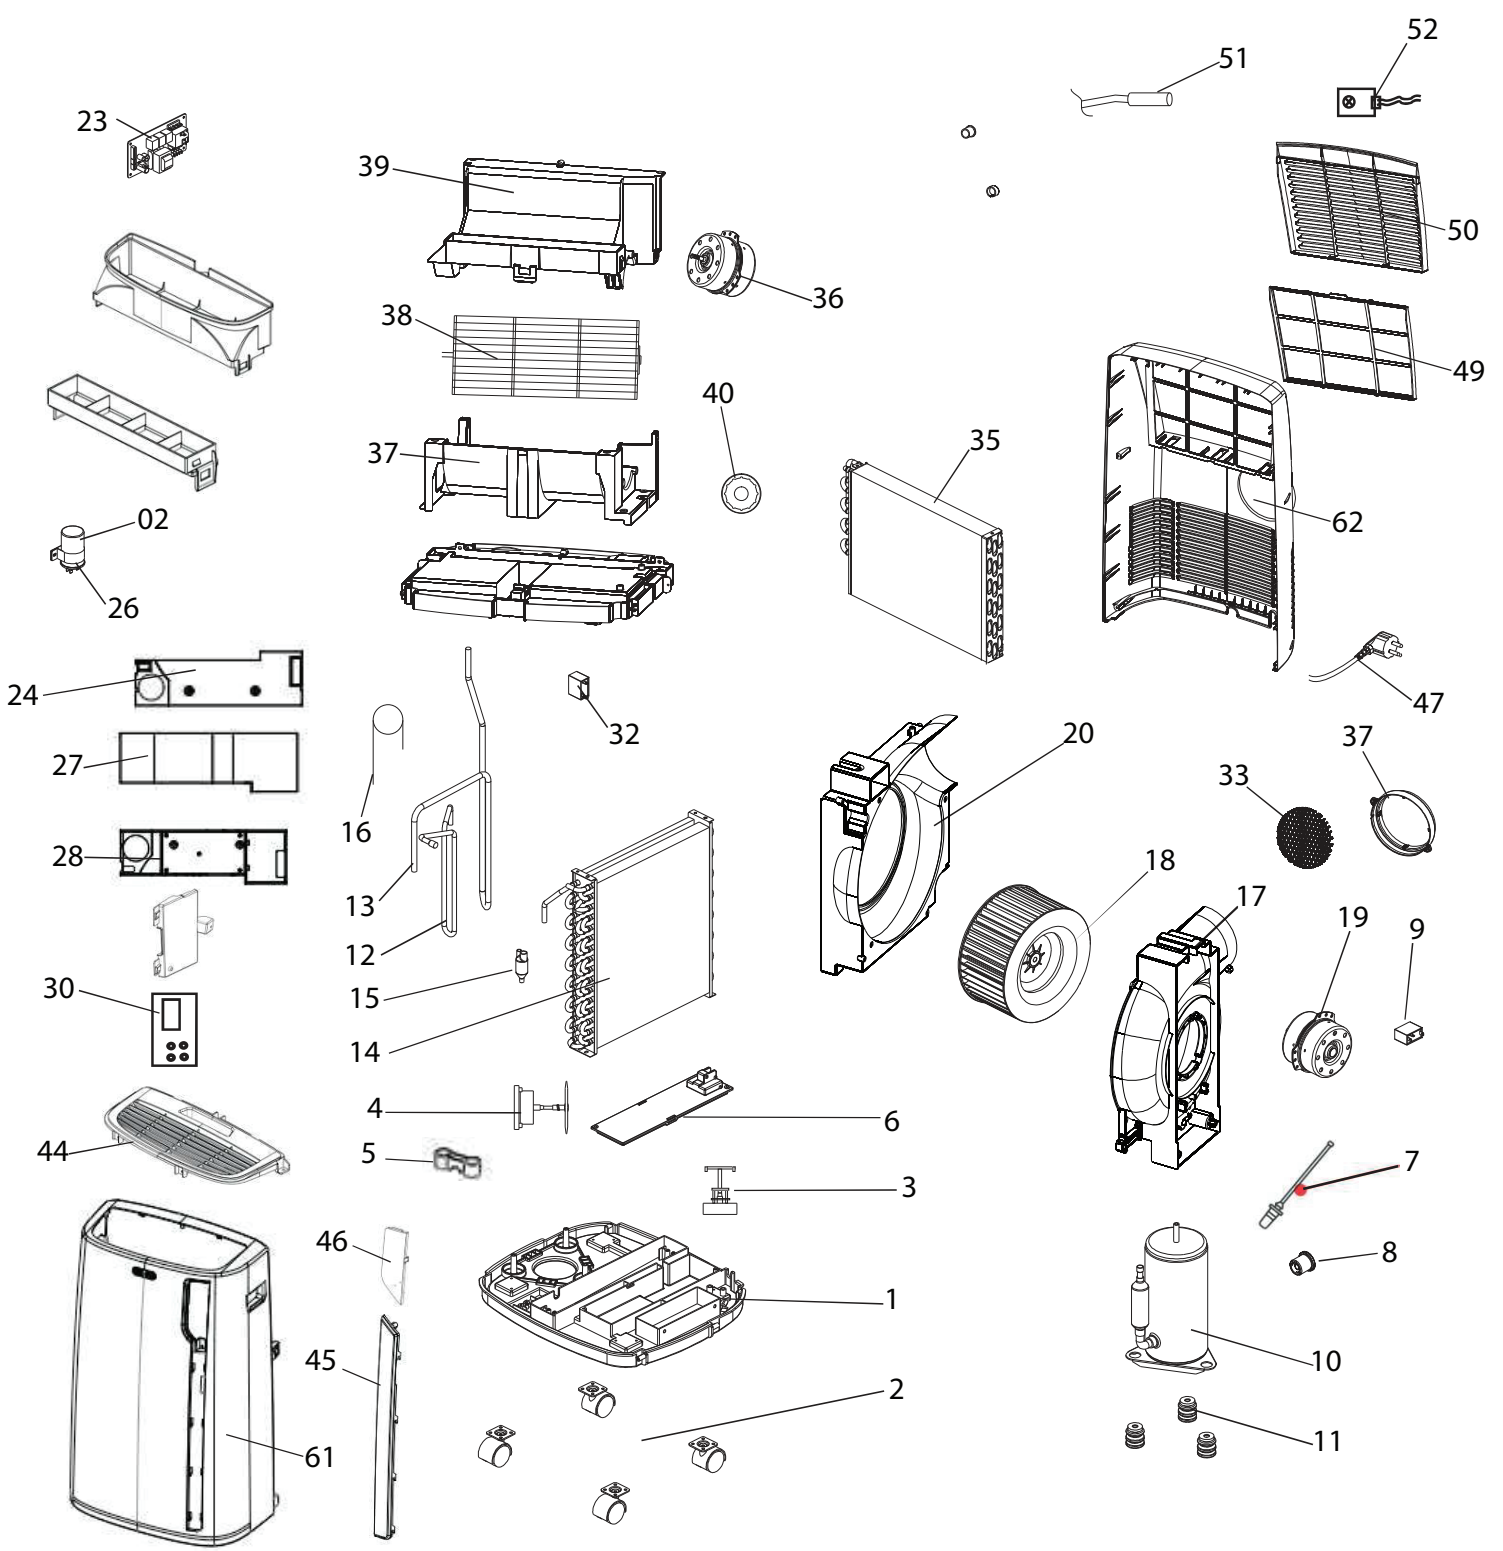

ACCESSORI

**INT PAC EL92 SILENT WH R290  
(2020)**
**PAC EL 92 SILENT WH R290 (2020)**

Posizione	Codice	Descrizione
000	AS00003208	MATERASSINO TERMOISOLANTE
01	NE2014	BASE (PAC AN120)
02	NE1072	RUOTA
03	NE2726	INTERRUTTORE
04	AS00000075	MOTORE
05	NE2371	FISSACAVO
06	NE2727	COPERCHIO
07	NE2517	TAPPO
08	NE1995	TAPPO
09	NE2649	CONDENSATORE (2,5uF)
10	NE2365	COMPRESSORE (44N075-D1)
11	NE2150	GOMMINO
12	NE1708	TUBO MANDATA
13	NE1709	TUBO RITORNO
14	NE1683	CONDENSATORE
15	NE2020	TUBO
16	NE2756	CAPILLARE
17	NE2559	CONVOGLIATORE
18	NE2731	VENTOLA
19	NE2753	MOTORE VENTOLA
20	NE2136	SUPPORTO
23	AS00000076	SCHEDA CONTROLLO
24	NE2735	FISSAGGIO
25	NE2633	CONDENSATORE (25uF)
26	NE1517	SUPPORTO
27	NE2529	COPERTURA
28	NE2528	FISSAGGIO
30	AS00000077	SCHEDA DISPLAY
32	NE2748	CONDENSATORE (1,5uF)
33	NE2369	GRIGLIA DI PROTEZIONE
34	NE2370	FISSAGGIO
35	NE2758	EVAPORATORE
36	NE2750	MOTORE VENTOLA
37	NE1653	CONVOGLIATORE
38	NE1654	VENTOLA
39	NE1655	CONVOGLIATORE
40	NE1656	CUSCINETTO

**INT PAC EL92 SILENT WH R290  
(2020)****PAC EL 92 SILENT WH R290 (2020)**

44	AS00001844	GRIGLIA
45	5915111511	LISTONE
46	5915111531	VETRINO
47	NE2737	CAVO ALIMENTAZIONE
49	AS00000079	FILTRO ARIA
50	AS00001845	GRIGLIA
51	NE2742	SONDA ANTIGHIACCIO
52	NE2579	SCHEDA UMIDOSTATO+TEMPERATURA AMBIENTE
53	5515110881	ASSIEME TUBO ARIA
54	5315110141	FLANGIA
55	5315110071	TAPPO
56	5315110091	TAPPO
57	5315110101	BOCCHETTA FINESTRA
58	5515110891	STAFFA FINESTRA
60	5515110841	TELECOMANDO
61	AS00001842	FACCIATA
62	AS00001843	SCHIENALE