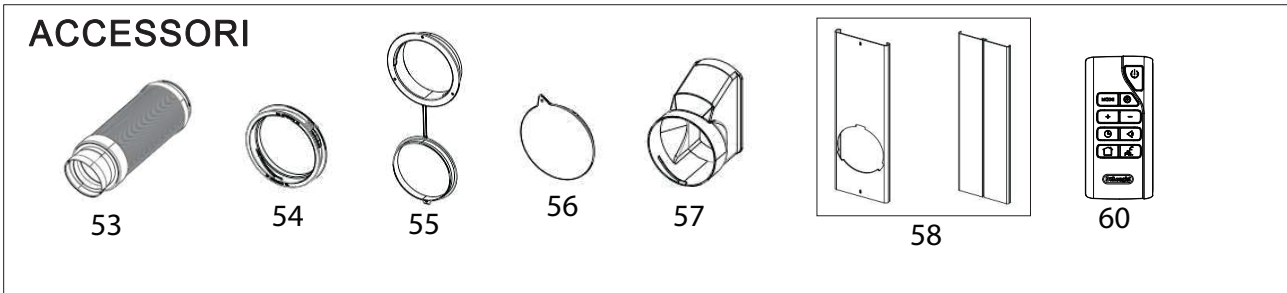

ACCESSORI

**INT PAC EL92 SILENT WH R290  
(2020)**
**PAC EL 92 SILENT WH R290 (2020)**

Posizione	Codice	Descrizione
000	AS00003208	MATERASSINO TERMOISOLANTE
01	NE2014	BASE (PAC AN120)
02	NE1072	RUOTA
03	NE2726	INTERRUTTORE
04	AS00000075	MOTORE
05	NE2371	FISSACAVO
06	NE2727	COPERCHIO
07	NE2517	TAPPO
08	NE1995	TAPPO
09	NE2649	CONDENSATORE (2,5uF)
10	NE2365	COMPRESSORE (44N075-D1)
11	NE2150	GOMMINO
12	NE1708	TUBO MANDATA
13	NE1709	TUBO RITORNO
14	NE1683	CONDENSATORE
15	NE2020	TUBO
16	NE2756	CAPILLARE
17	NE2559	CONVOGLIATORE
18	NE2731	VENTOLA
19	NE2753	MOTORE VENTOLA
20	NE2136	SUPPORTO
23	AS00000076	SCHEDA CONTROLLO
24	NE2735	FISSAGGIO
25	NE2633	CONDENSATORE (25uF)
26	NE1517	SUPPORTO
27	NE2529	COPERTURA
28	NE2528	FISSAGGIO
30	AS00000077	SCHEDA DISPLAY
32	NE2748	CONDENSATORE (1,5uF)
33	NE2369	GRIGLIA DI PROTEZIONE
34	NE2370	FISSAGGIO
35	NE2758	EVAPORATORE
36	NE2750	MOTORE VENTOLA
37	NE1653	CONVOGLIATORE
38	NE1654	VENTOLA
39	NE1655	CONVOGLIATORE
40	NE1656	CUSCINETTO

**INT PAC EL92 SILENT WH R290  
(2020)****PAC EL 92 SILENT WH R290 (2020)**

44	AS00001844	GRIGLIA
45	5915111511	LISTONE
46	5915111531	VETRINO
47	NE2737	CAVO ALIMENTAZIONE
49	AS00000079	FILTRO ARIA
50	AS00001845	GRIGLIA
51	NE2742	SONDA ANTIGHIACCIO
52	NE2579	SCHEDA UMIDOSTATO+TEMPERATURA AMBIENTE
53	5515110881	ASSIEME TUBO ARIA
54	5315110141	FLANGIA
55	5315110071	TAPPO
56	5315110091	TAPPO
57	5315110101	BOCCHETTA FINESTRA
58	5515110891	STAFFA FINESTRA
60	5515110841	TELECOMANDO
61	AS00001842	FACCIATA
62	AS00001843	SCHIENALE