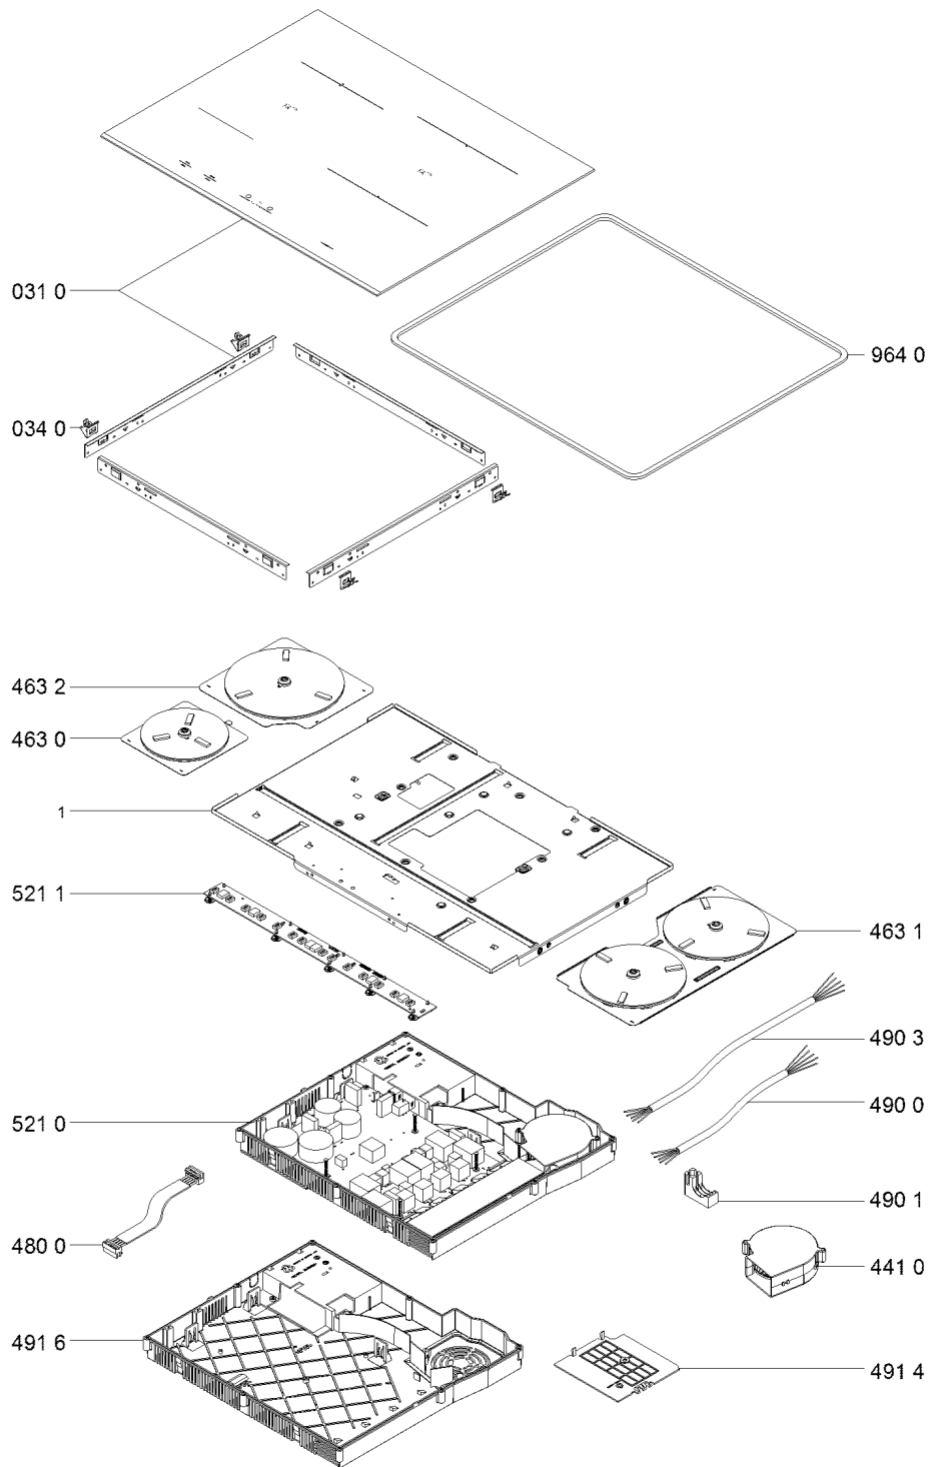

Whirlpool

Sigla Modello:

ACM 1032/NE

ACM 1032/NE

Codice commerciale:

855713201000

855713201000

F092886

KitchenAid

Whirlpool

Hotpoint

Bauknecht

i INDESIT

WHR27653

Tavole

4000 107 94899

WHR27653

Lista

Ricambi

Rif.	Cod.Ricam	Dal S/N	Al S/N	Sostituto	Descrizione	Notizia	Codice
0310	481010802150 (C00398289)				piano cottura montaggio ne		
0340	481010751052 (C00317231)			1 x C00502357 (488000502357)	molletta fissaggio artemis (4pz)		
4410	481010761138 (C00379898)				ventilatore ra. g0		
4630	481010549106 (C00325154)				resistenza 145mm 1500/1200w		
4631	481010668281 (C00383439)				piastra 180-180mm 2100/1800w		
4632	481010549104 (C00318930)				piastra induzione dia.210 small g0		
4800	481010491046 (C00315407)				cablaggio ui		
4900	C00316228 (481010691655)			1 x C00500603 (488000500603)	cavo alimentazione g0 1,5m		
4901	481010517027 (C00324782)				fixing cable		
4903	481010696847 (C00326250)				cavo di rete g0 2.5m 5 x 1.5 mmq.		
4914	481010473482 (C00315700)				coperchio		
4916	481010473481 (C00319005)				carter g0 ipc unita		
5210	481010763179 (C00381453)			1 x 481010700874 (C00397953)	unita di potenz g0 4b sz-sw 6.1		
5211	481010676091 (C00397856)				scheda comandi ulysses g0 4b		
9640	C00311601 (481246688967)			1 x 481246688969 (C00316995)	guarnizione		
9940	481099760141 (C00398522)				dima foratura (non disegnato)		