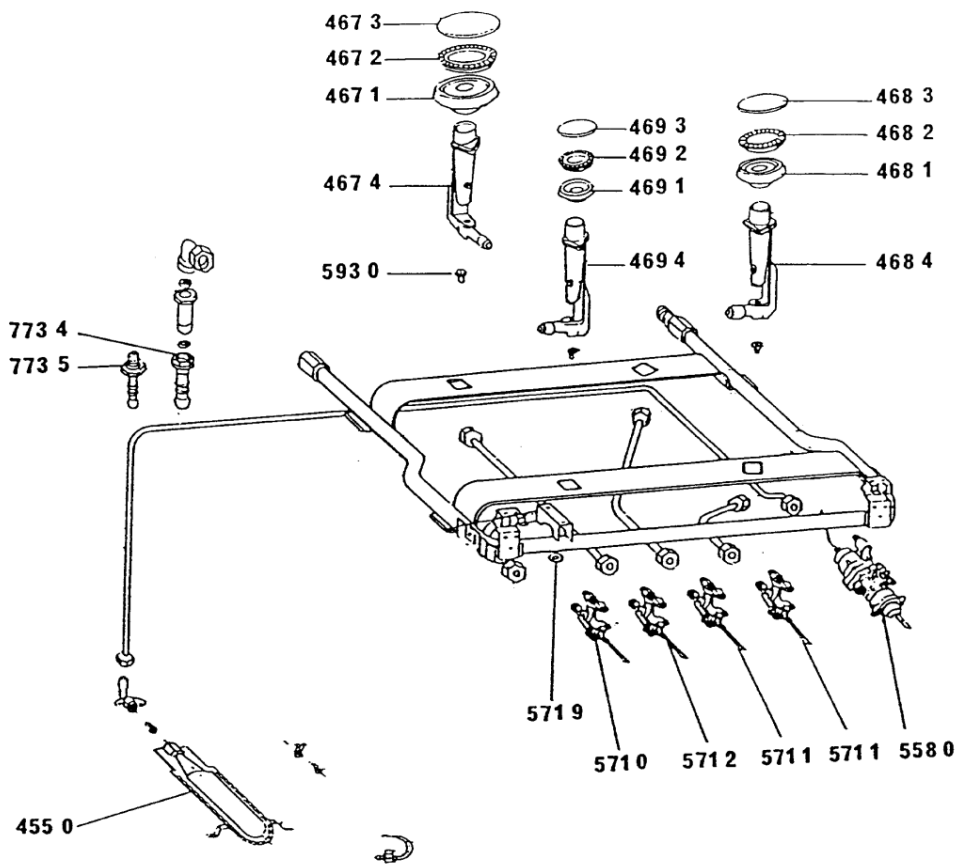

Hotpoint

Bauknecht

i INDESIT

LA PRESENTE DOCUMENTAZIONE SI RIVOLGE SOLO A TECNICI QUALIFICATI CHE SONO A CONOSCENZA DELLE RISPETTIVE NORME DI SICUREZZA. SOGGETTA A MODIFICHE

WHR103239

Tavole

WHR103239

Lista

Ricambi

Rif.	Cod.Ricam	Dal S/N	Al S/N	Sostituto	Descrizione	Notizia	Codice
002 0	481944059564 (C00582336)				coperchio		
002 1	481941719296 (C00582315)				cerniera		
002 2	481941719297 (C00582316)				cerniera		
002 3	481946258132 (C00582378)				copricerniera		
002 4	481946258133 (C00582379)				copricerniera		
002 5	481949268667 (C00582398)				molla		
002 9	481946698776 (C00582392)				tampone		
022 0	481944059562 (C00582335)				fianco		
025 0	481946078104 (C00582373)				profilato lat.		
025 1	481946078105 (C00582374)				profilato lat.		
031 0	C00746802 (481944059563)				hob		
031 1	481940479051 (C00484379)				squadretta		
041 0	481953548003 (C00532143)				aggancio		
041 1	481949248157 (C00492529)				molla		
041 2	481949248158 (C00492530)				molla		
041 3	481946258134 (C00486736)				coperchio		
045 0	481941719295 (C00582314)				cerniera		

593 0	481931039133 (C00500961)	set iniettori
593 0	C00746813 (481931039132)	set of nozzles
593 0	C00746814 (481931039134)	set of nozzles
633 0	481953041097 (C00486882)	fusibile
773 1	481952648418 (C00492602)	supporto, tubo
773 2	481952648419 (C00557591)	supporto, tubo
999	C00776797	tabella timer whp