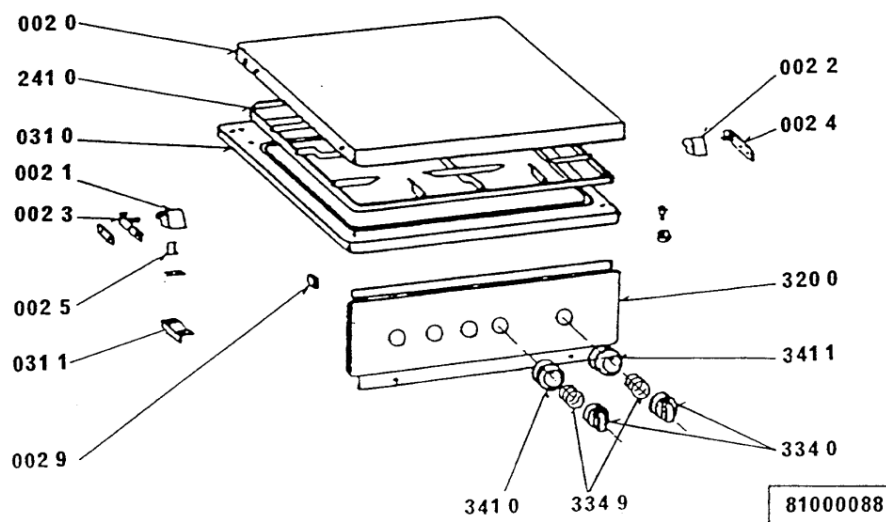

Hotpoint

Bauknecht

i INDESIT

LA PRESENTE DOCUMENTAZIONE SI RIVOLGE SOLO A TECNICI QUALIFICATI CHE SONO A CONOSCENZA DELLE RISPETTIVE NORME DI SICUREZZA. SOGGETTA A MODIFICHE

WHR103239

Tavole

WHR103239

Lista

Ricambi

Rif.	Cod.Ricam	Dal S/N	Al S/N	Sostituto	Descrizione	Notizia	Codice
002 0	481944059564 (C00582336)				coperchio		
002 1	481941719296 (C00582315)				cerniera		
002 2	481941719297 (C00582316)				cerniera		
002 3	481946258132 (C00582378)				copricerniera		
002 4	481946258133 (C00582379)				copricerniera		
002 5	481949268667 (C00582398)				molla		
002 9	481946698776 (C00582392)				tampone		
022 0	481944059562 (C00582335)				fianco		
025 0	481946078104 (C00582373)				profilato lat.		
025 1	481946078105 (C00582374)				profilato lat.		
031 0	C00746802 (481944059563)				hob		
031 1	481940479051 (C00484379)				squadretta		
041 0	481953548003 (C00532143)				aggancio		
041 1	481949248157 (C00492529)				molla		
041 2	481949248158 (C00492530)				molla		
041 3	481946258134 (C00486736)				coperchio		
045 0	481941719295 (C00582314)				cerniera		