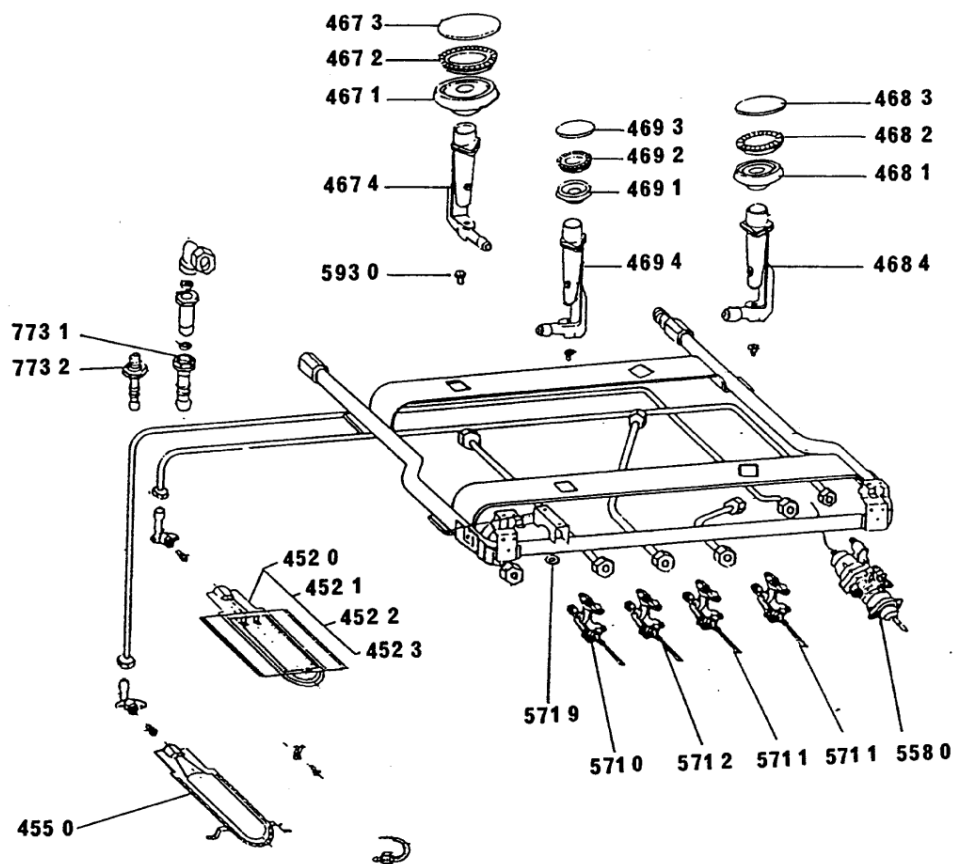

WHR103242

Tavole