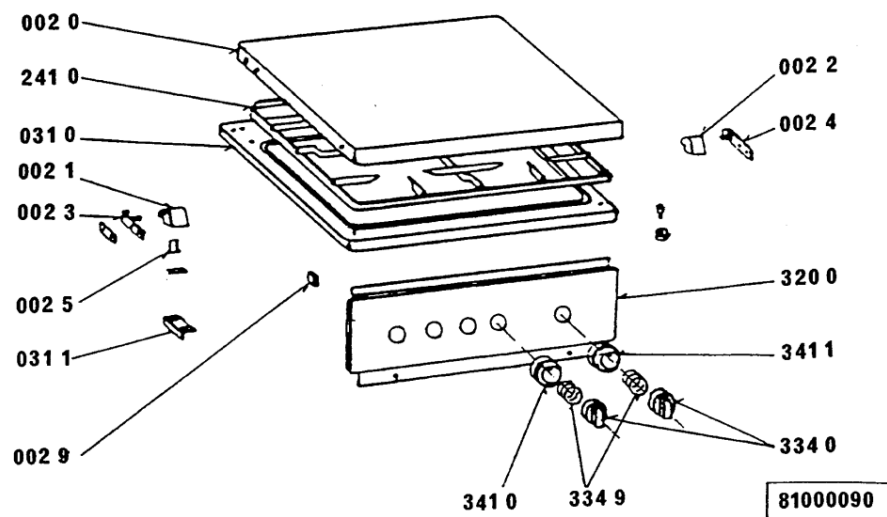

WHR103242

Tavole