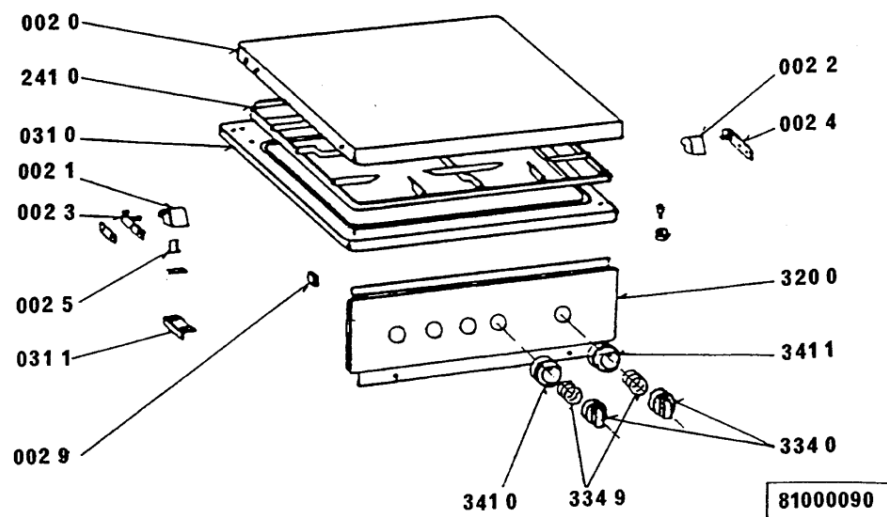

Whirlpool

Sigla Modello:

ACM 205 BS

ACM 205 BS

Codice commerciale:

857620529010

KitchenAid

Whirlpool

Hotpoint

Bauknecht

i INDESIT

LA PRESENTE DOCUMENTAZIONE SI RIVOLGE SOLO A TECNICI QUALIFICATI CHE SONO A CONOSCENZA DELLE RISPETTIVE NORME DI SICUREZZA. SOGGETTA A MODIFICHE

WHR103244

Tavole

WHR103244

Lista

Ricambi

Rif.	Cod.Ricam	Dal S/N	Al S/N	Sostituto	Descrizione	Notizia	Codice
002 0	C00746835 (481944031759)				lid		
002 1	481941719296 (C00582315)				cerniera		
002 2	481941719297 (C00582316)				cerniera		
002 3	481946258132 (C00582378)				copricerniera		
002 4	481946258133 (C00582379)				copricerniera		
002 5	481949268667 (C00582398)				molla		
002 9	C00746836 (481946271676)				buffer		
022 0	C00746837 (481944031762)				side panel		
025 0	C00746838 (481946689231)				trim side		
025 1	C00746839 (481946689232)				trim side		
031 0	C00746840 (481944238247)				hob		
031 1	481940479051 (C00484379)				squadretta		
041 0	481953548003 (C00532143)				aggancio		
041 1	481949248157 (C00492529)				molla		
041 2	481949248158 (C00492530)				molla		
041 3	481946258134 (C00486736)				coperchio		