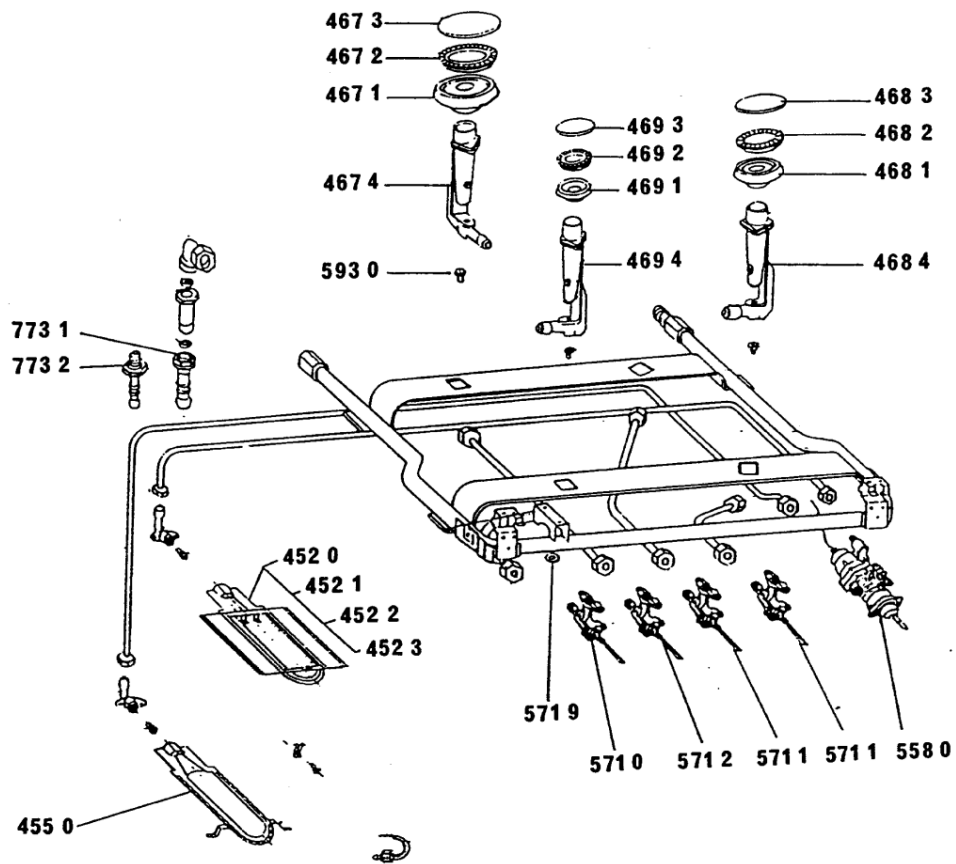

Hotpoint

Bauknecht

i INDESIT

LA PRESENTE DOCUMENTAZIONE SI RIVOLGE SOLO A TECNICI QUALIFICATI CHE SONO A CONOSCENZA DELLE RISPETTIVE NORME DI SICUREZZA. SOGGETTA A MODIFICHE

WHR103244

Tavole

WHR103244

Lista

Ricambi

Rif.	Cod.Ricam	Dal S/N	Al S/N	Sostituto	Descrizione	Notizia	Codice
002 0	C00746835 (481944031759)				lid		
002 1	481941719296 (C00582315)				cerniera		
002 2	481941719297 (C00582316)				cerniera		
002 3	481946258132 (C00582378)				copricerniera		
002 4	481946258133 (C00582379)				copricerniera		
002 5	481949268667 (C00582398)				molla		
002 9	C00746836 (481946271676)				buffer		
022 0	C00746837 (481944031762)				side panel		
025 0	C00746838 (481946689231)				trim side		
025 1	C00746839 (481946689232)				trim side		
031 0	C00746840 (481944238247)				hob		
031 1	481940479051 (C00484379)				squadretta		
041 0	481953548003 (C00532143)				aggancio		
041 1	481949248157 (C00492529)				molla		
041 2	481949248158 (C00492530)				molla		
041 3	481946258134 (C00486736)				coperchio		

WHR103245

Tavole

8100091

WHR103245

Lista

Ricambi

Rif.	Cod.Ricam	Dal S/N	Al S/N	Sostituto	Descrizione	Notizia	Codice
002 0	C00746835 (481944031759)				lid		
002 1	481941719296 (C00582315)				cerniera		
002 2	481941719297 (C00582316)				cerniera		
002 3	481946258132 (C00582378)				copricerniera		
002 4	481946258133 (C00582379)				copricerniera		
002 5	481949268667 (C00582398)				molla		
002 9	C00746836 (481946271676)				buffer		
022 0	C00746837 (481944031762)				side panel		
025 0	C00746838 (481946689231)				trim side		
025 1	C00746839 (481946689232)				trim side		
031 0	C00746840 (481944238247)				hob		
031 1	481940479051 (C00484379)				squadretta		
041 0	481953548003 (C00532143)				aggancio		
041 1	481949248157 (C00492529)				molla		
041 2	481949248158 (C00492530)				molla		
041 3	481946258134 (C00486736)				coperchio		