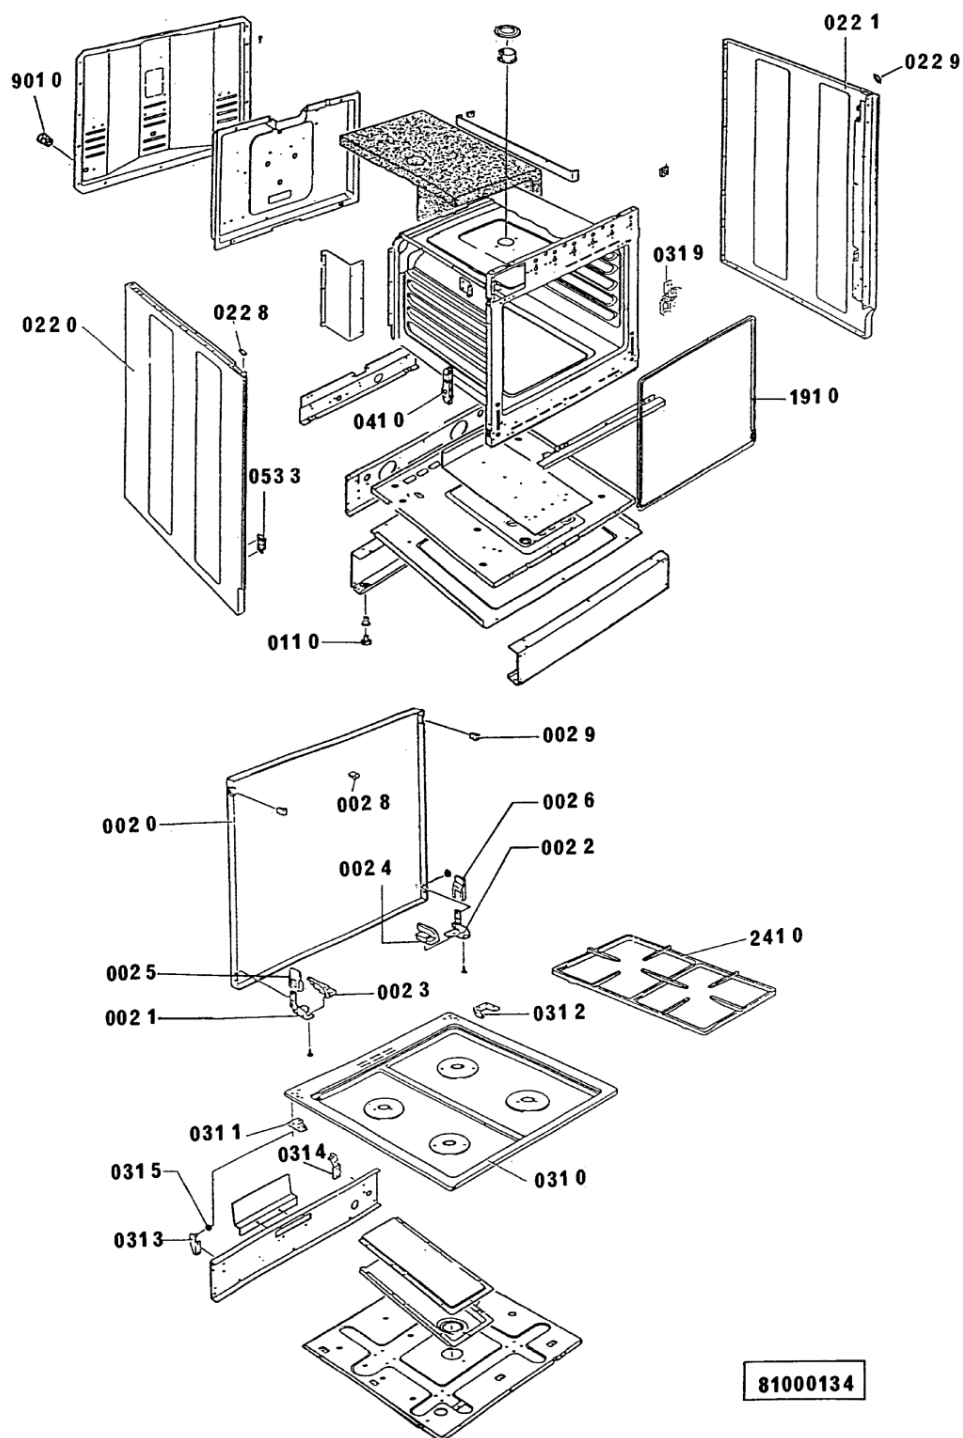

WHR103250

Tavole

81000134