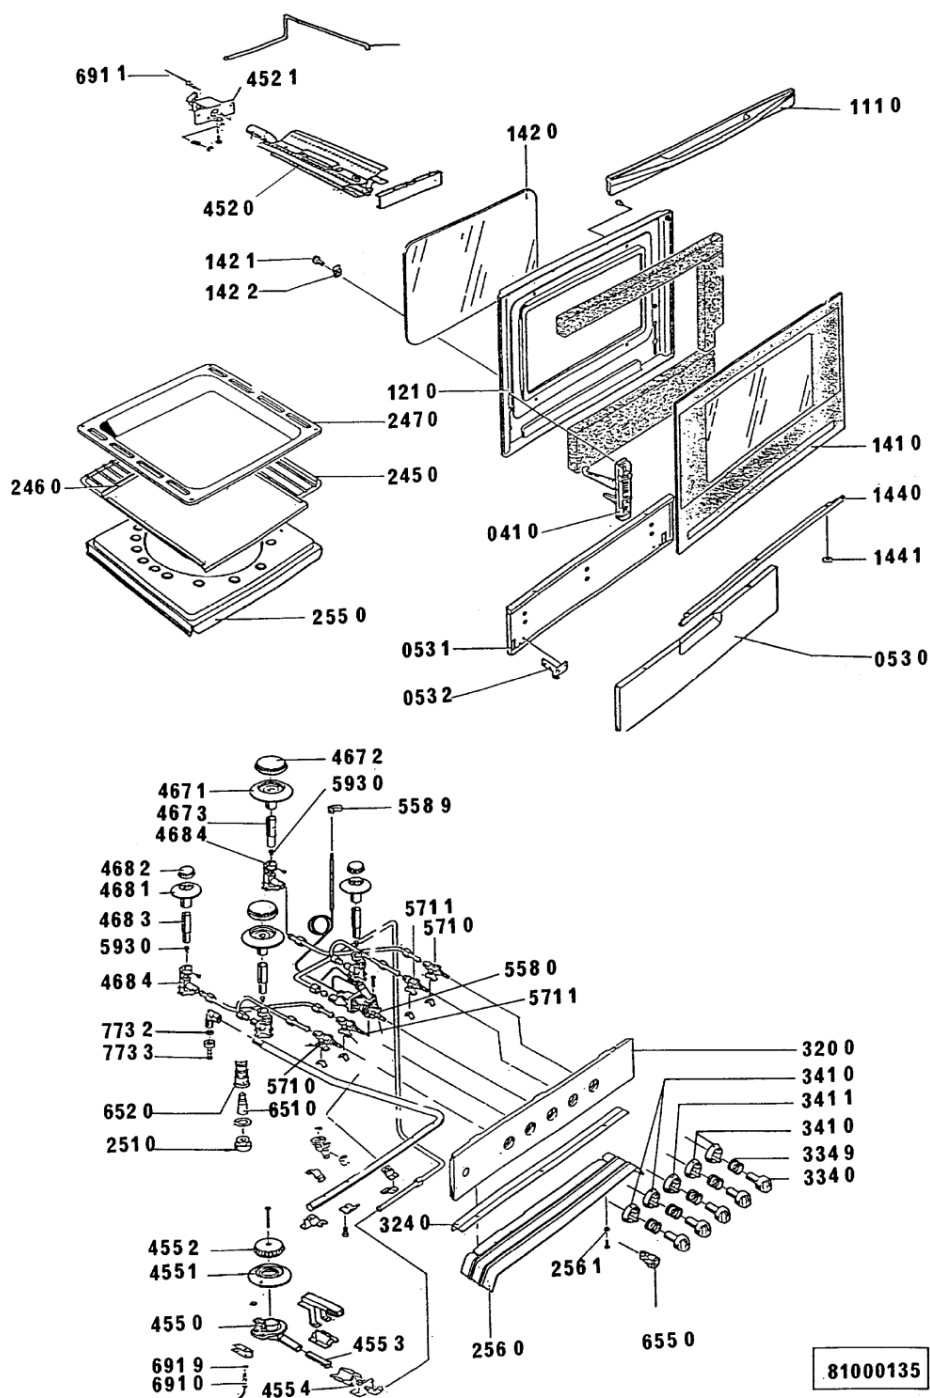

WHR103251

Tavole