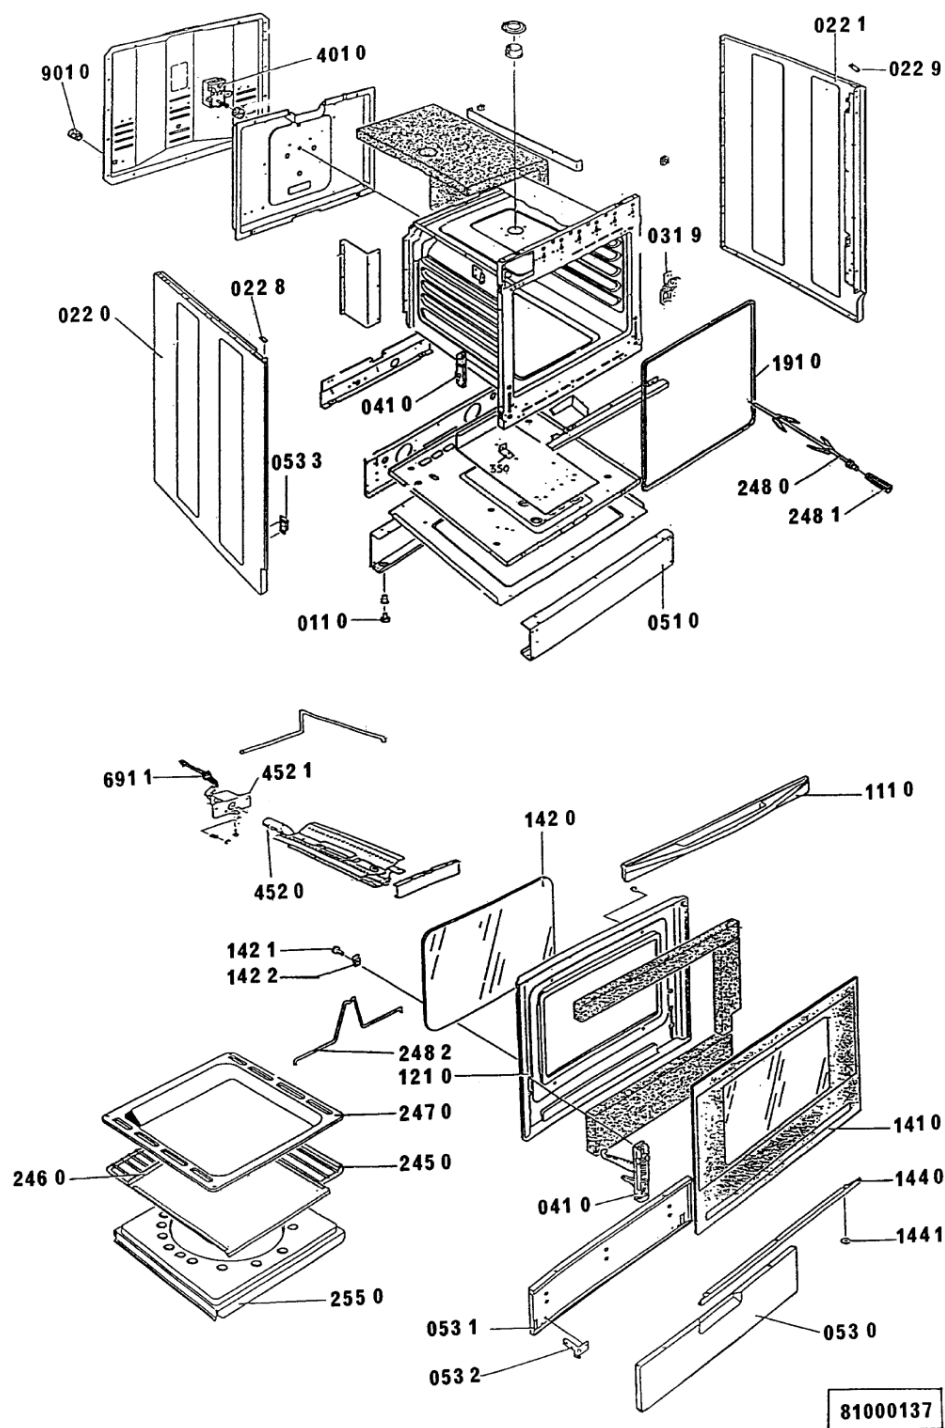

WHR103255

Tavole