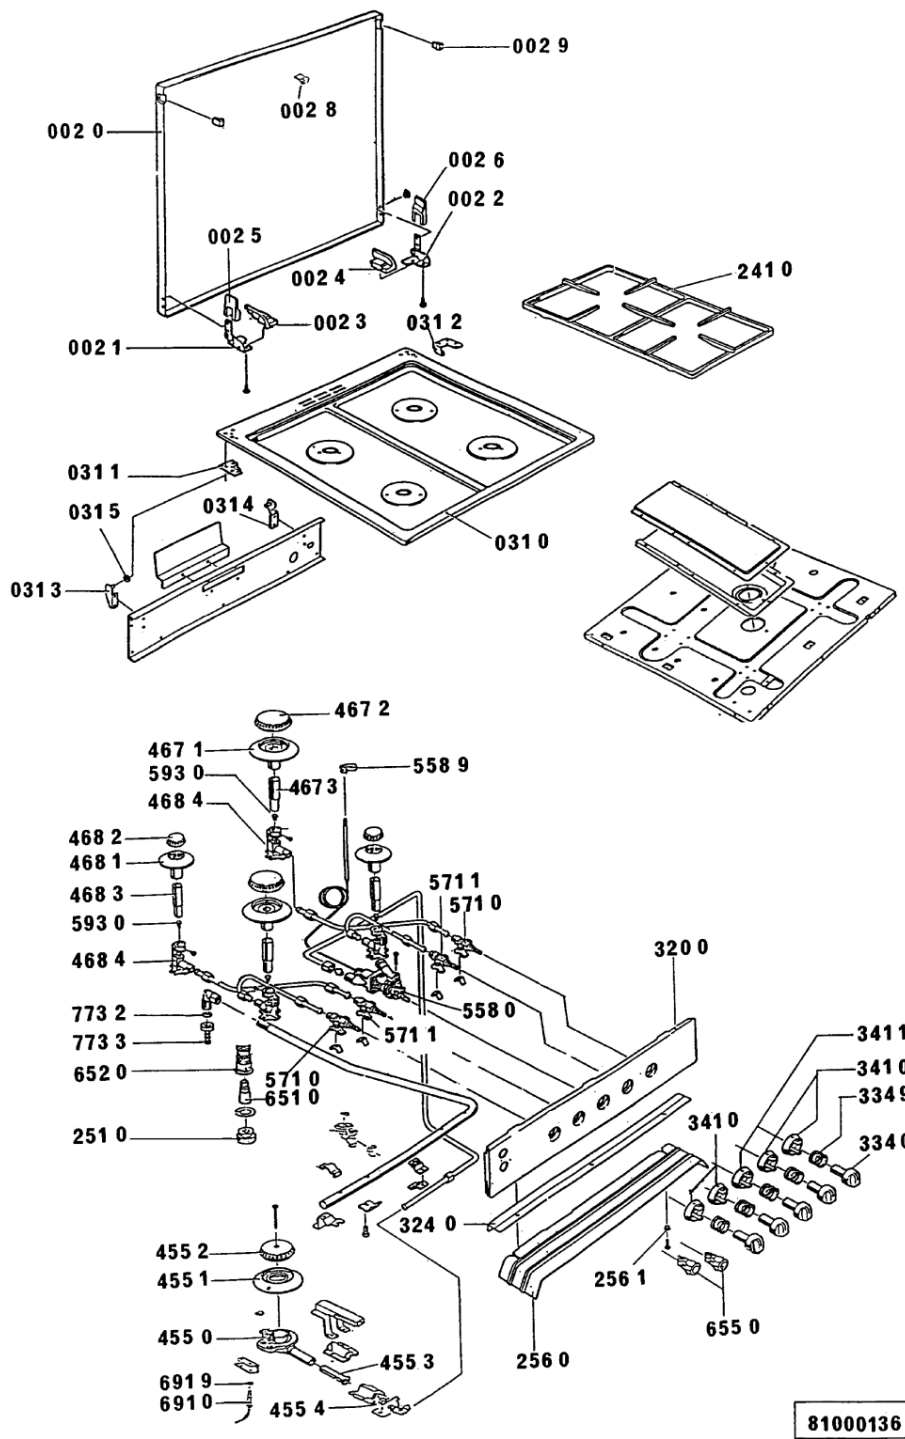

WHR103254

Tavole

81000136