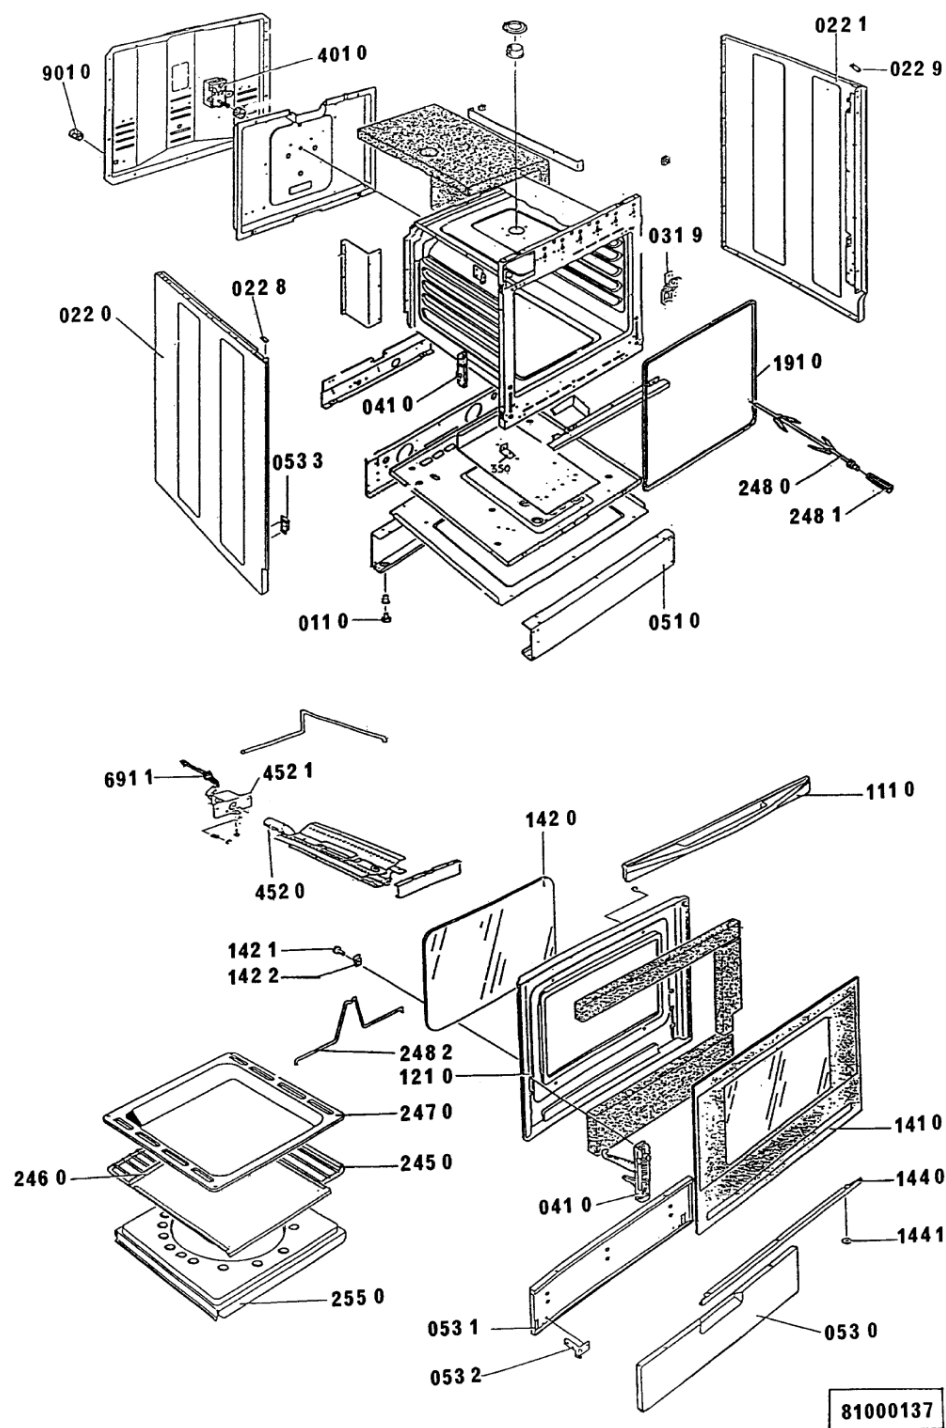

WHR103253

Tavole