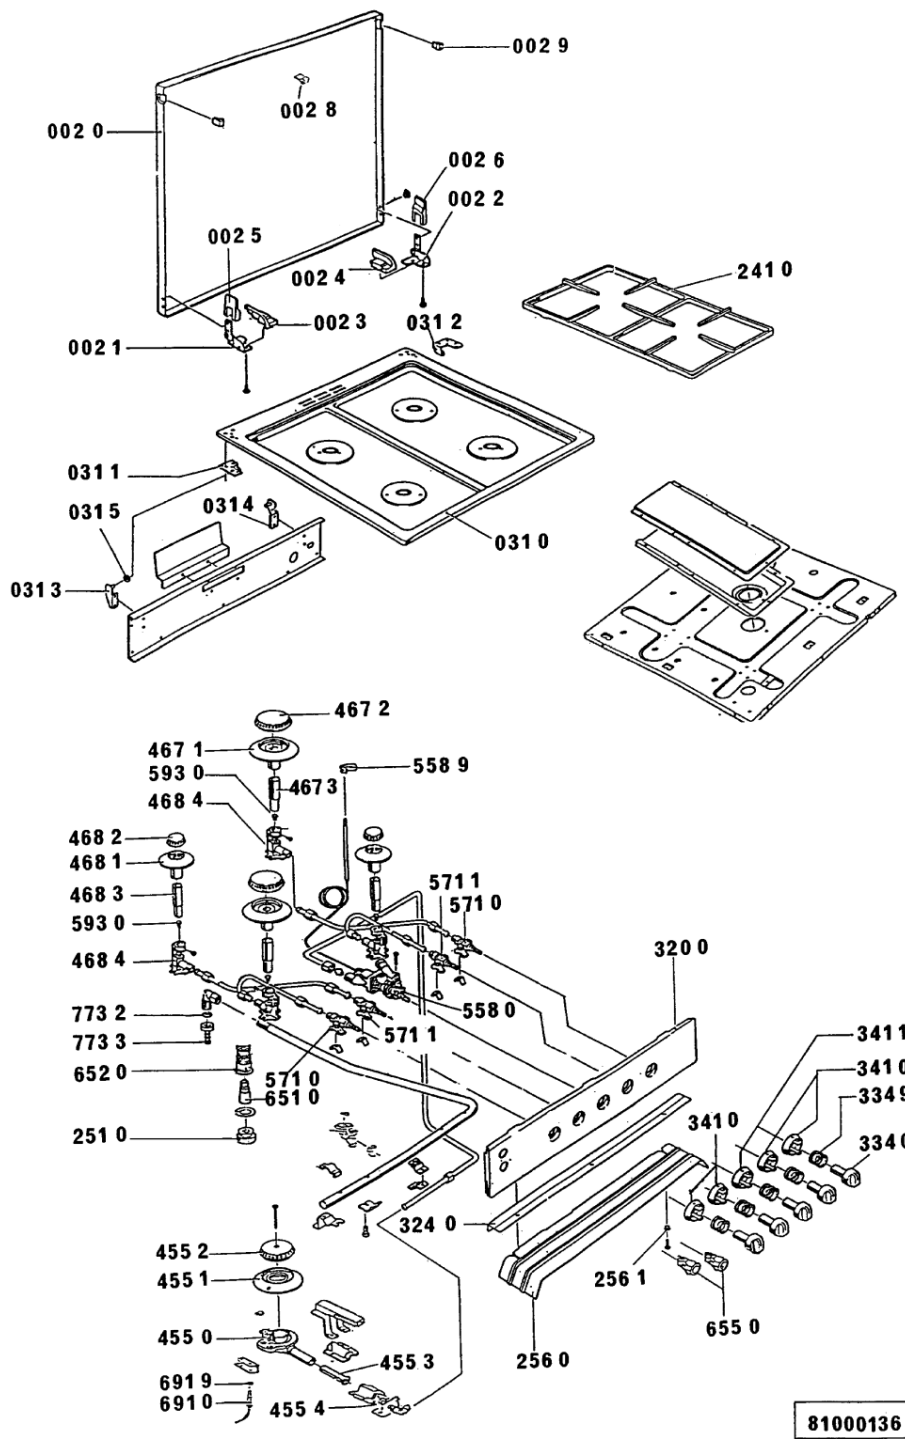

WHR103252

Tavole

81000136