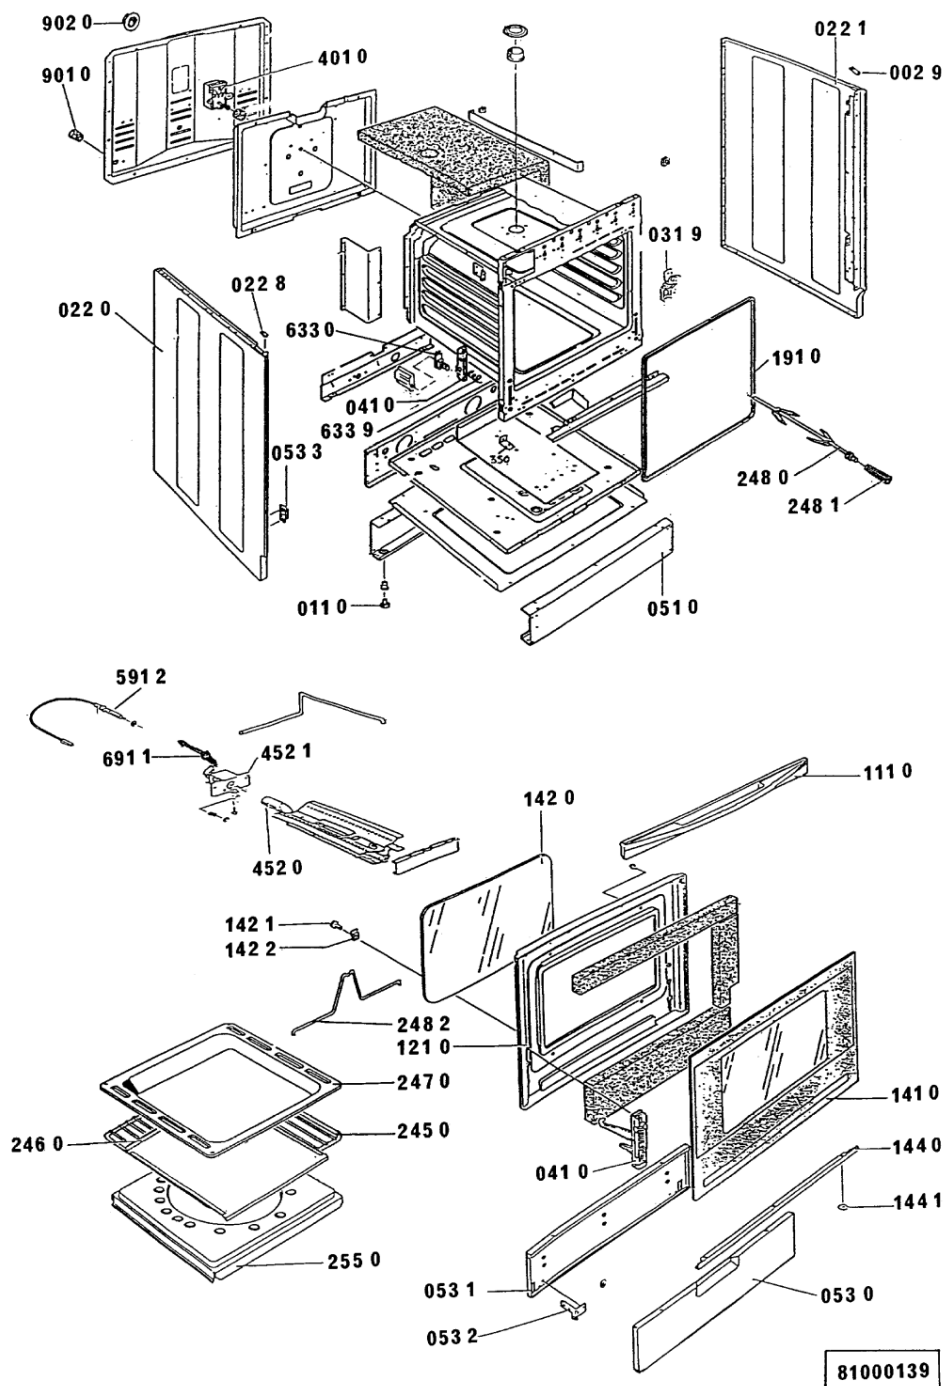

WHR113991

Tavole