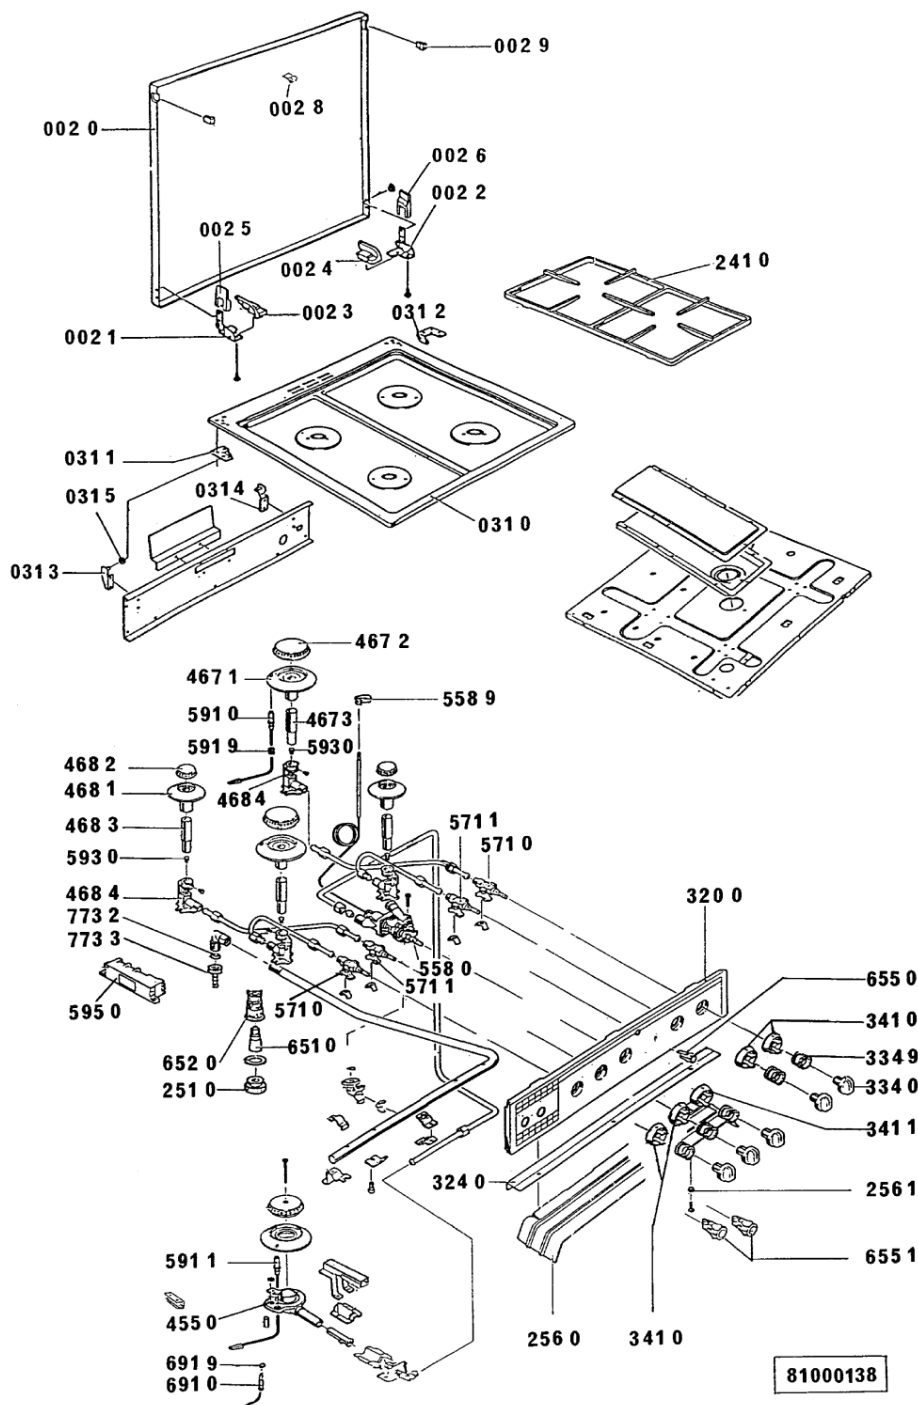

WHR113990

Tavole