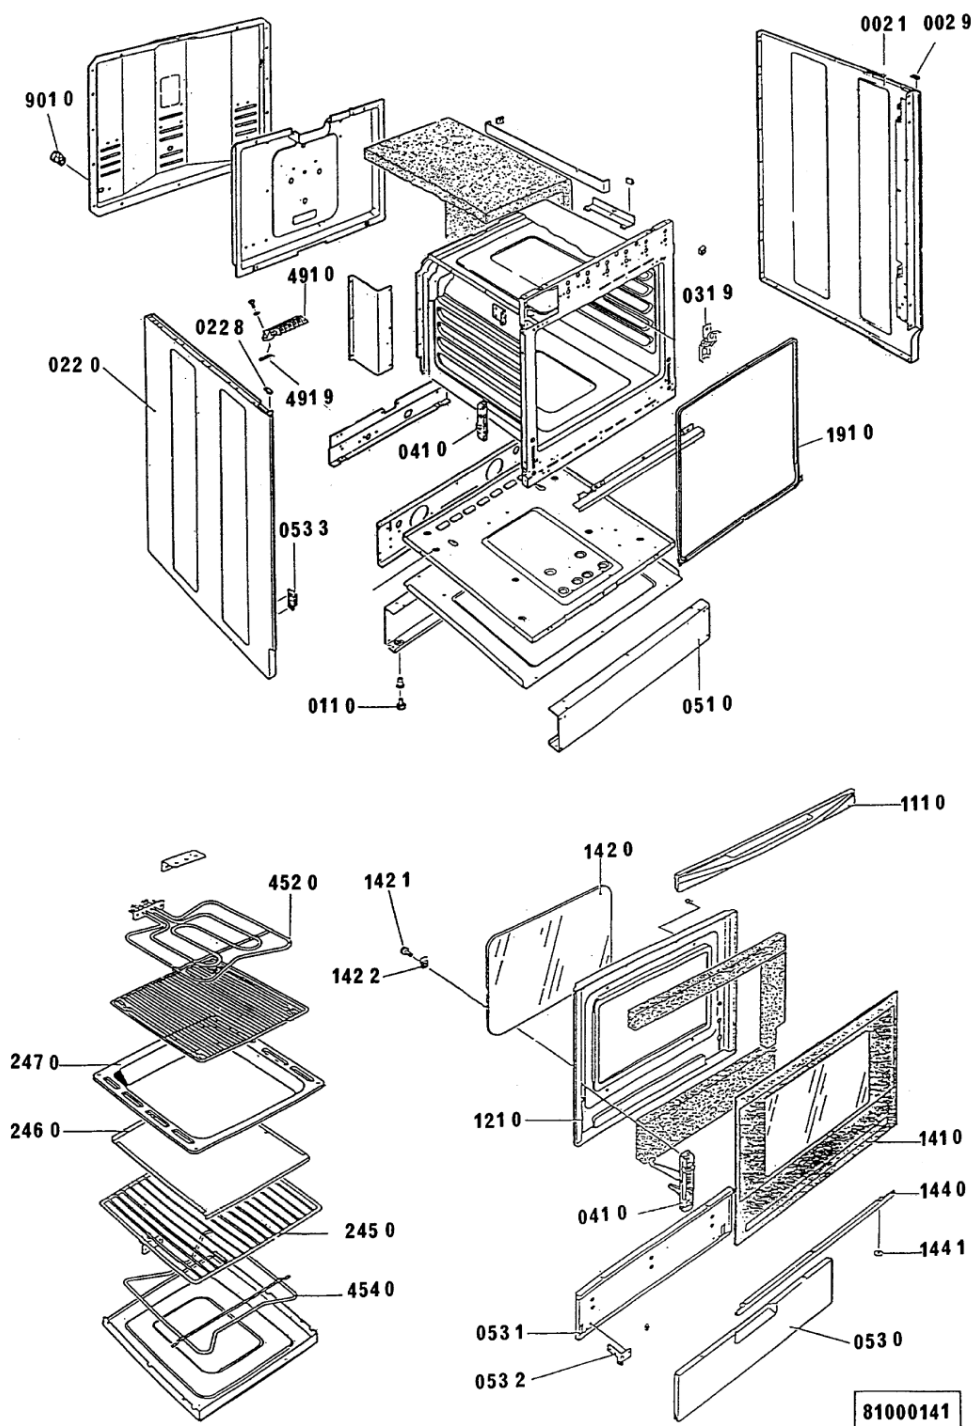

341 1	481941379086 (C00757170)	indication disc oven
341 2	C00746870 (481941378859)	indication disc hot plate
354 0	481913448235 (C00490299)	lampada spia commutatore
354 1	C00776574 (481913448236)	lampadina rosso
452 0	481925928787 (C00582793)	resistenza sup./grill
454 0	481925928785 (C00380487)	resistenza inferiore
461 0	C00746154 (481925938072)	cooking plate rap. d 15
467 1	481936078327 (C00040698)	testa venturi rapido
467 2	481936069341 (C00484312)	cappello r
467 3	C00747013 (481936069431)	grill burner gas
468 1	C00040694 (481936078204)	testa venturi semirapido
468 2	481936068963 (C00621260)	cappello sr
468 3	481936068793 (C00632922)	regolatore aria s.rapido
468 4	481936078198 (C00582561)	portainietto
491 0	481929068173 (C00343507)	morsettiera tb1
491 9	481946698873 (C00492499)	distanziale ant. piano
554 0	C00063568 (481927128863)	termostato elettrico forno statico 'ter'
562 0	C00776638 (481927128616)	interruttore termico
571 0	C00063480 (481936058513)	rubinetto x attacco a briglia rapido 'ter'

WHR103257

Tavole

WHR103257

Lista

Ricambi

Rif.	Cod.Ricam	Dal S/N	Al S/N	Sostituto	Descrizione	Notizia	Codice
002 0	C00746854 (481944059483)				lid		
002 1	481941719498 (C00757166)				hinge falsch codiert!371340!		
002 2	C00746858 (481941719258)				hinge right		
002 3	481946258116 (C00486733)				copricerniera sx		
002 4	481946258182 (C00757153)				cover hinge falsch codiert!401591!		
002 5	C00746860 (481946279573)				threaded cap left		
002 6	C00746861 (481946279574)				threaded cap right		
002 8	C00746862 (481946698892)				fixation		
002 9	481946279758 (C00494641)				paracolpo coperchio		
011 0	481950018142 (C00492565)				piedino		
022 0	C00747002 (481944059478)				panel side left		
022 1	C00746855 (481944059477)				panel side right		
022 8	481946279569 (C00582383)				coper.serratura sx		
022 9	481946279568 (C00582382)				coper.serratura dx		
031 0	481944059497 (C00757167)				hob		
031 1	481941719345 (C00582886)				cerniera sx piano lavoro		