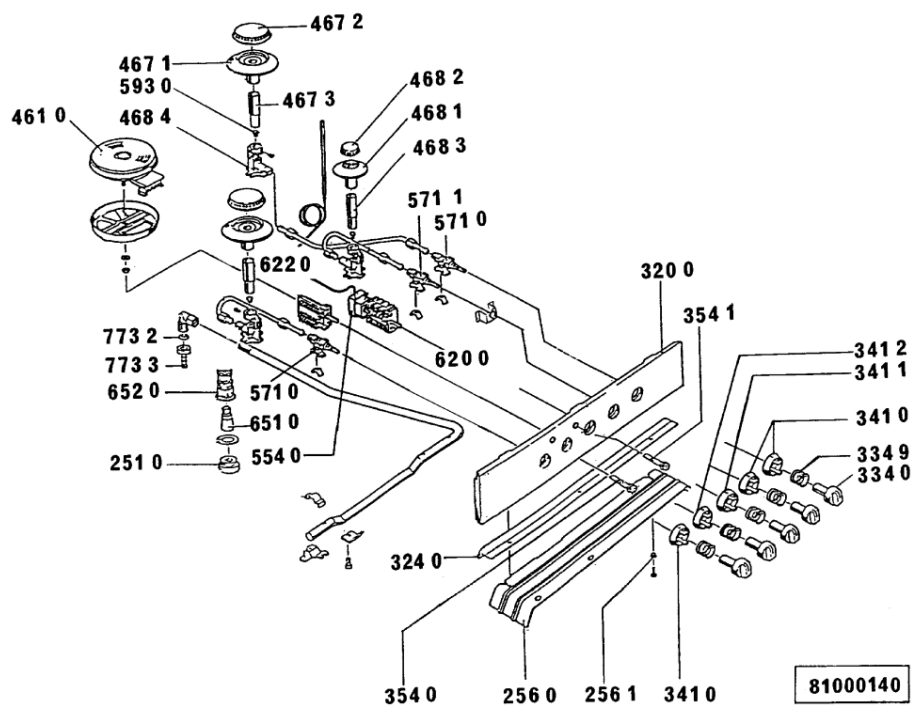

WHR103256

Tavole