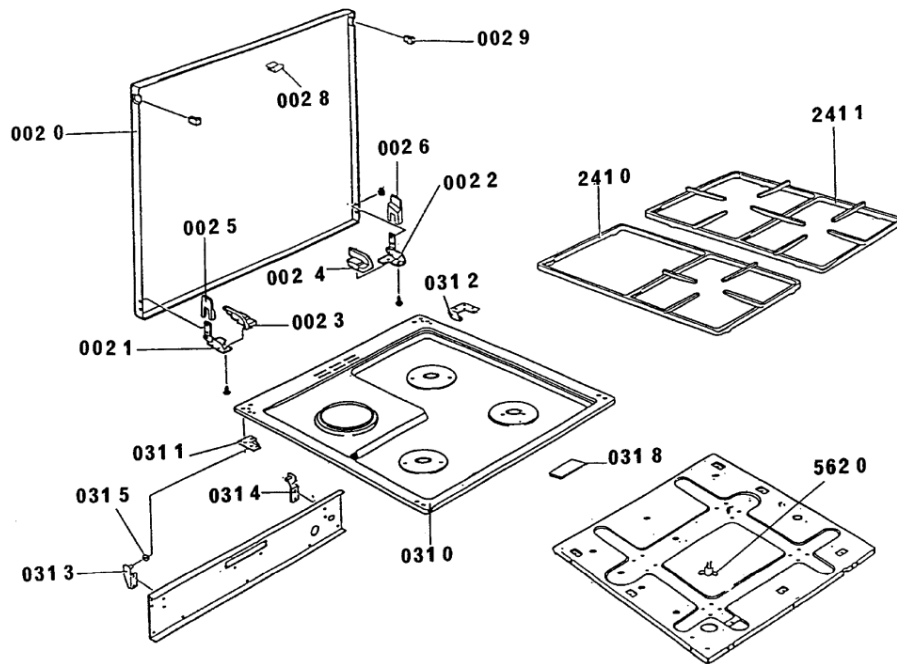

WHR103256

Tavole