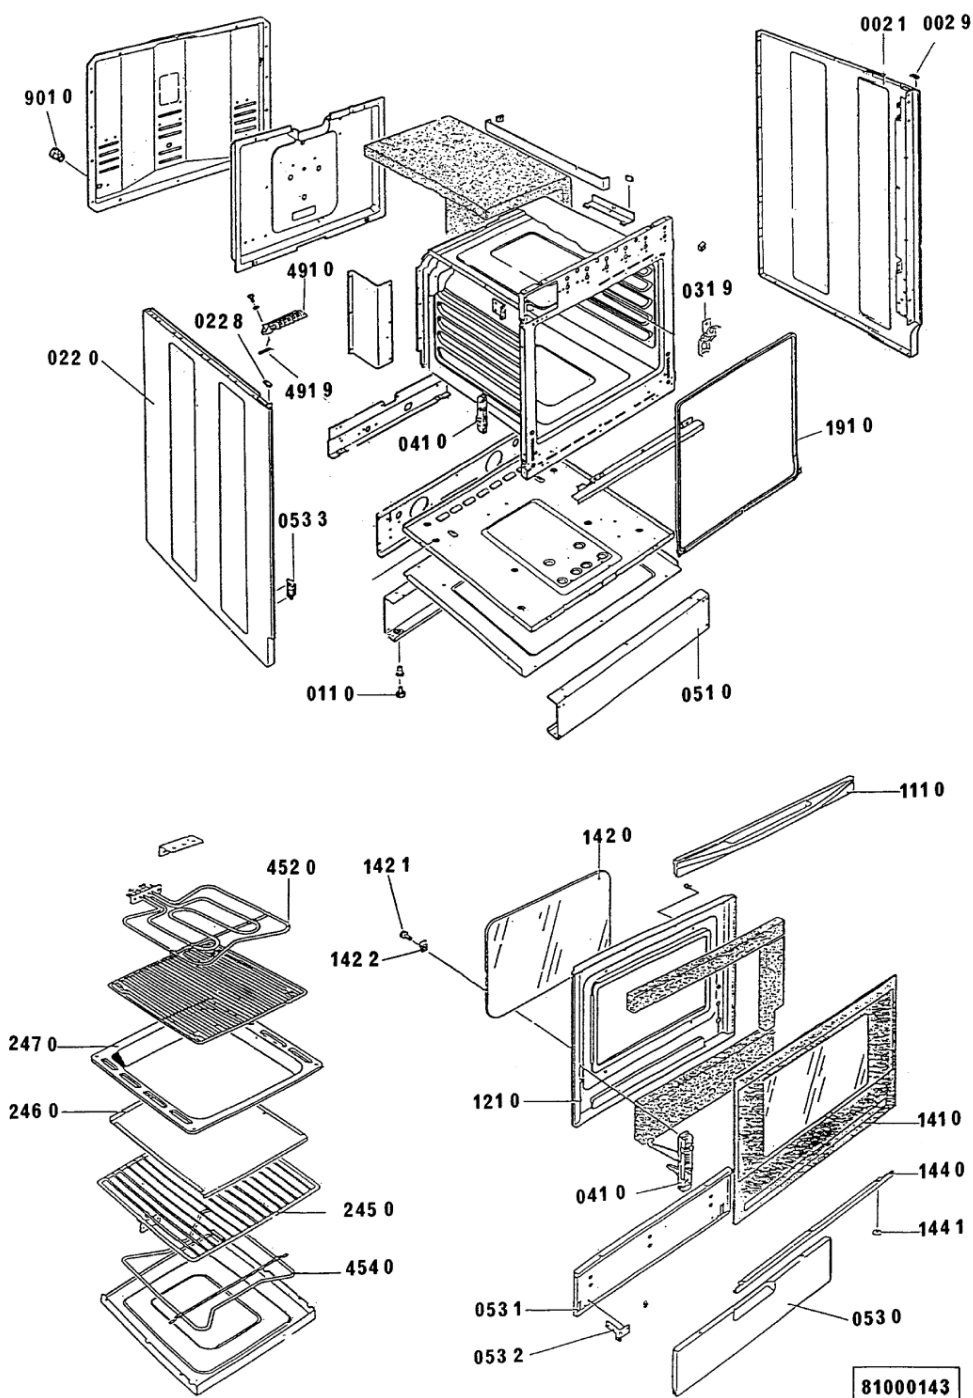

341 1	481941379086 (C00757170)	indication disc oven
341 2	C00746870 (481941378859)	indication disc hot plate
354 0	481913448235 (C00490299)	lampada spia commutatore
354 1	C00776574 (481913448236)	lampadina rosso
452 0	481925928787 (C00582793)	resistenza sup./grill
454 0	481925928785 (C00380487)	resistenza inferiore
461 0	C00746154 (481925938072)	cooking plate rap. d 15
467 1	481936069444 (C00484317)	corpo bruciat. r
467 2	481936069341 (C00484312)	cappello r
467 3	C00747013 (481936069431)	grill burner gas
468 1	481936078274 (C00582848)	corpo bruciat. sr
468 2	481936068963 (C00621260)	cappello sr
468 3	481936068793 (C00632922)	regolatore aria s.rapido
468 4	481936078198 (C00582561)	portainietto
491 0	481929068173 (C00343507)	morsettiera tb1
491 9	481946698873 (C00492499)	distanziale ant. piano
554 0	C00063568 (481927128863)	termostato elettrico forno statico 'ter'
562 0	C00776638 (481927128616)	interruttore termico
571 0	C00063480 (481936058513)	rubinetto x attacco a briglia rapido 'ter'

WHR113993

Tavole

WHR113993

Lista

Ricambi

Rif.	Cod.Ricam	Dal S/N	Al S/N	Sostituto	Descrizione	Notizia	Codice
002 0	C00746854 (481944059483)				lid		
002 1	481941719498 (C00757166)				hinge falsch codiert!371340!		
002 2	C00746858 (481941719258)				hinge right		
002 3	481946258116 (C00486733)				copricerniera sx		
002 4	481946258182 (C00757153)				cover hinge falsch codiert!401591!		
002 5	C00746860 (481946279573)				threaded cap left		
002 6	C00746861 (481946279574)				threaded cap right		
002 8	C00746862 (481946698892)				fixation		
002 9	481946279758 (C00494641)				paracolpo coperchio		
011 0	481950018142 (C00492565)				pedino		
022 0	C00747002 (481944059478)				panel side left		
022 1	C00746855 (481944059477)				panel side right		
022 8	481946279569 (C00582383)				coper.serratura sx		
022 9	481946279568 (C00582382)				coper.serratura dx		
031 0	481944059497 (C00757167)				hob		
031 1	481941719345 (C00582886)				cerniera sx piano lavoro		