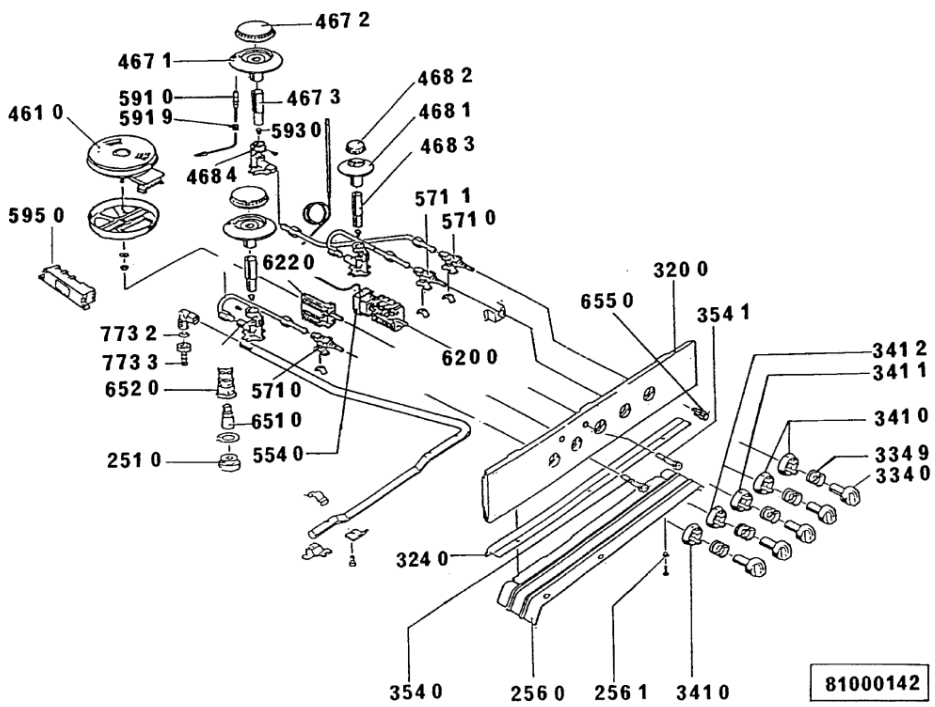

WHR113992

Tavole

81000142