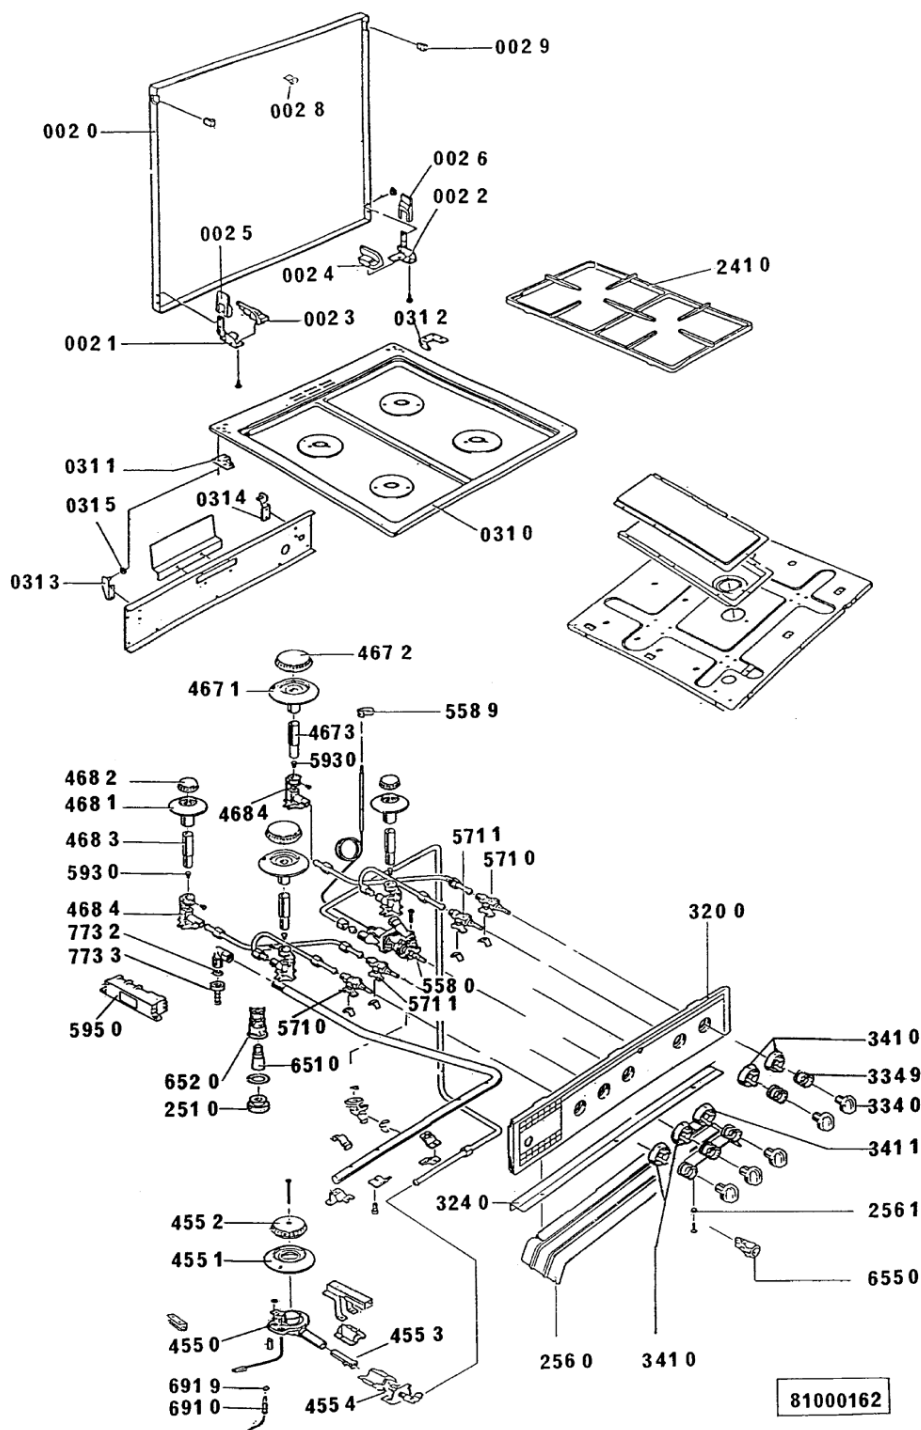

WHR113994

Tavole