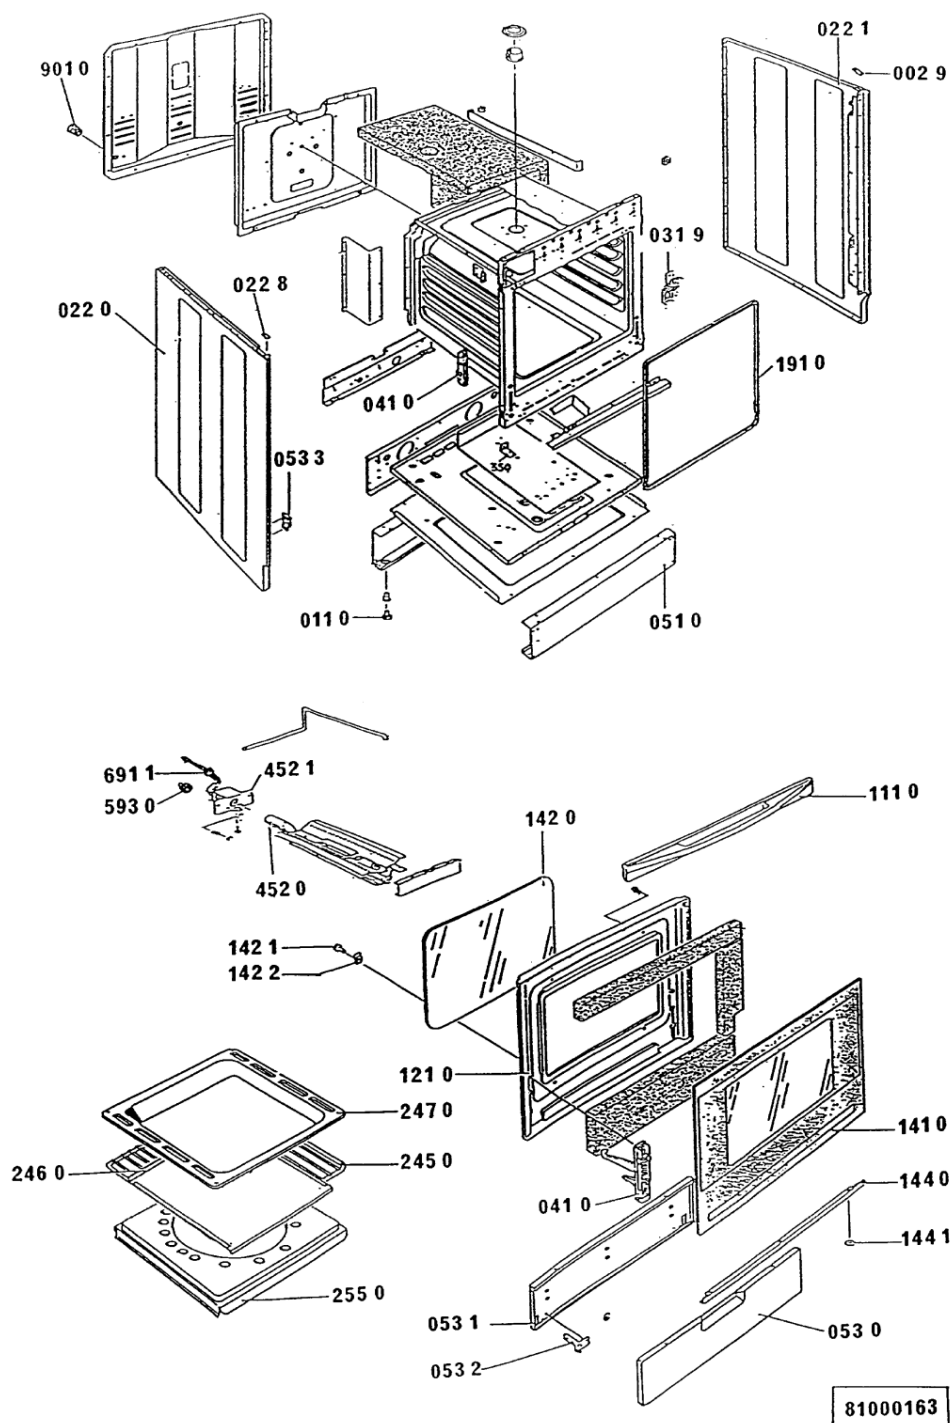

Lista

Ricambi

Rif.	Cod.Ricam	Dal S/N	Al S/N	Sostituto	Descrizione	Notizia	Codice
002 0	C00745163 (481944059504)				cover		
002 1	C00746859 (481941719259)				hinge left		
002 2	C00746858 (481941719258)				hinge right		
002 3	481946258116 (C00486733)				copricerniera sx		
002 4	C00746857 (481946258115)				cover hinge right		
002 5	C00746860 (481946279573)				threaded cap left		
002 6	C00746861 (481946279574)				threaded cap right		
002 8	C00746862 (481946698892)				fixation		
002 9	481946279758 (C00494641)				paracolpo coperchio		
011 0	481950018142 (C00492565)				piedino		
022 0	C00747222 (481944238512)				panel side left		
022 1	C00747221 (481944059506)				panel side right		
022 8	481946279569 (C00582383)				coper.serratura sx		
022 9	481946279568 (C00582382)				coper.serratura dx		
031 0	481944059507 (C00757176)				hob		
031 1	481941719345 (C00582886)				cerniera sx piano lavoro		

WHR113995

Tavole

WHR113995

Lista

Ricambi

Rif.	Cod.Ricam	Dal S/N	Al S/N	Sostituto	Descrizione	Notizia	Codice
002 0	C00745163 (481944059504)				cover		
002 1	C00746859 (481941719259)				hinge left		
002 2	C00746858 (481941719258)				hinge right		
002 3	481946258116 (C00486733)				copricerniera sx		
002 4	C00746857 (481946258115)				cover hinge right		
002 5	C00746860 (481946279573)				threaded cap left		
002 6	C00746861 (481946279574)				threaded cap right		
002 8	C00746862 (481946698892)				fixation		
002 9	481946279758 (C00494641)				paracolpo coperchio		
011 0	481950018142 (C00492565)				piedino		
022 0	C00747222 (481944238512)				panel side left		
022 1	C00747221 (481944059506)				panel side right		
022 8	481946279569 (C00582383)				coper.serratura sx		
022 9	481946279568 (C00582382)				coper.serratura dx		
031 0	481944059507 (C00757176)				hob		
031 1	481941719345 (C00582886)				cerniera sx piano lavoro		