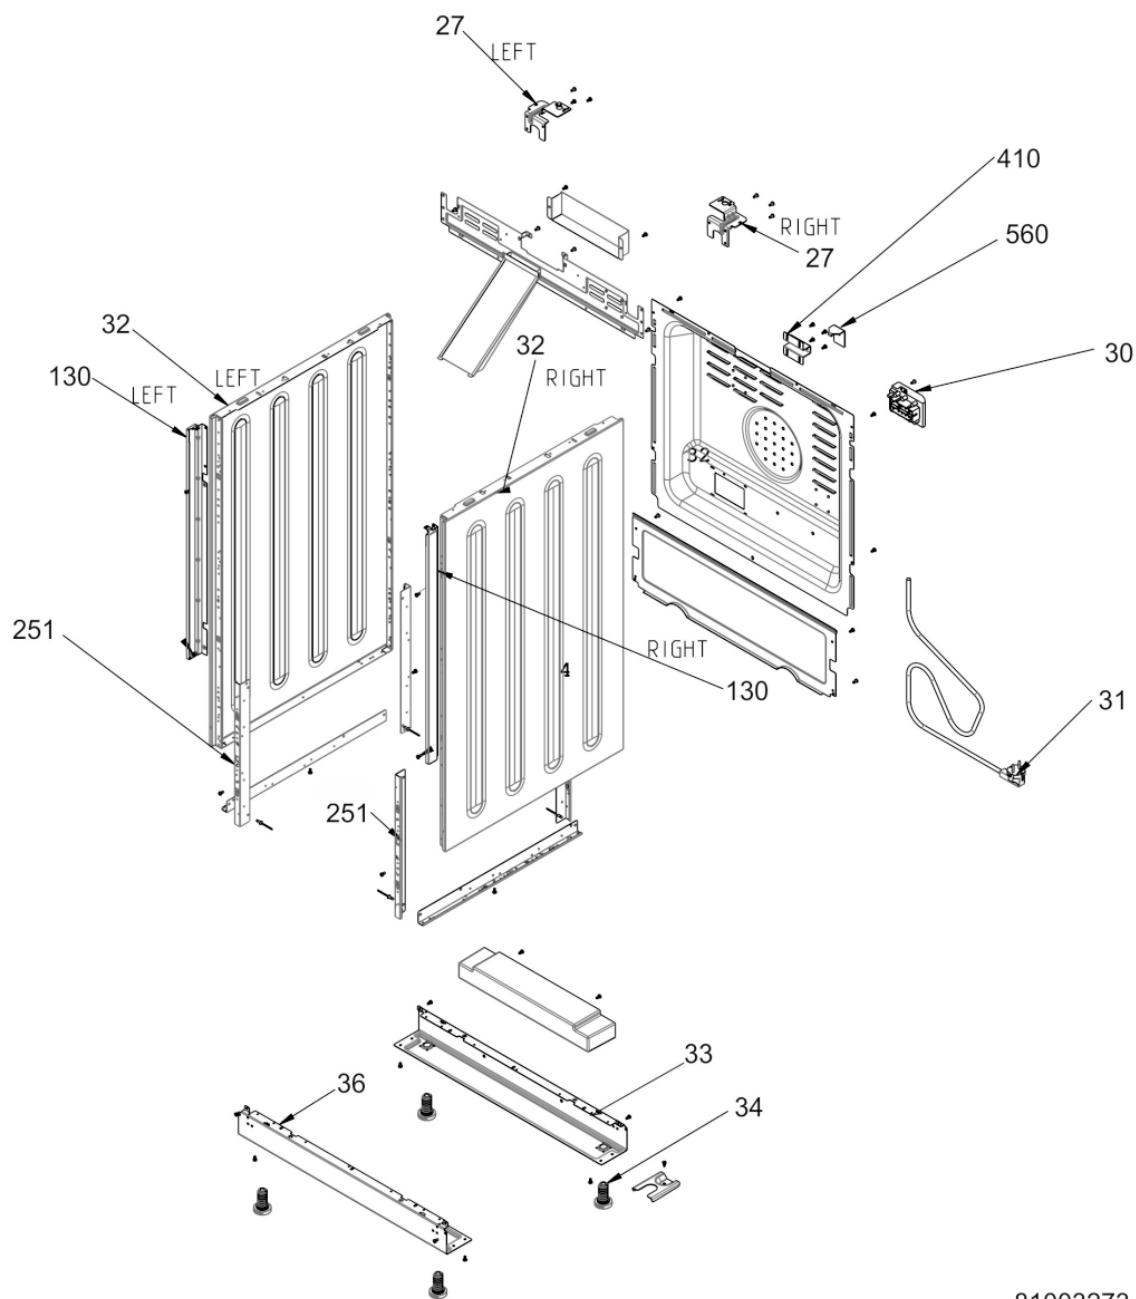

WHR30415

Tavole

81003273

WHR30415

Lista

Ricambi

Rif.	Cod.Ricam	Dal S/N	Al S/N	Sostituto	Descrizione	Notizia	Codice
002	482000016029 (C00414931)			1 x 480121103814 (C00344981)	lampada forno 230v 25w t300		
003	482000000016 (C00306038)				ruota drawer		
005	482000015971 (C00414898)				coperchio cassetto		
006	482000016189 (C00414976)				pannello cassetto		
012	480121101803 (C00390347)				cerniera sx.		
012	480121101802 (C00390346)				cerniera dx.		
015	480121101804 (C00376862)				piastra forno		
015	482000015975 (C00414902)				piastra forno fonda		
016	482000015976 (C00414903)				guarniz.porta		
017	482000015977 (C00414904)				griglia forno 50*60 cm		
027	482000015981 (C00306126)				squadretta sx		
027	482000015980 (C00306125)				squadretta dx		
030	480121101719 (C00382454)				terminale 41a 450v		
031	482000015982 (C00414907)				cavo alimentaz.		
032	480121101338 (C00306015)				pannello later.		
033	482000016190 (C00414977)				listello coper. dietro