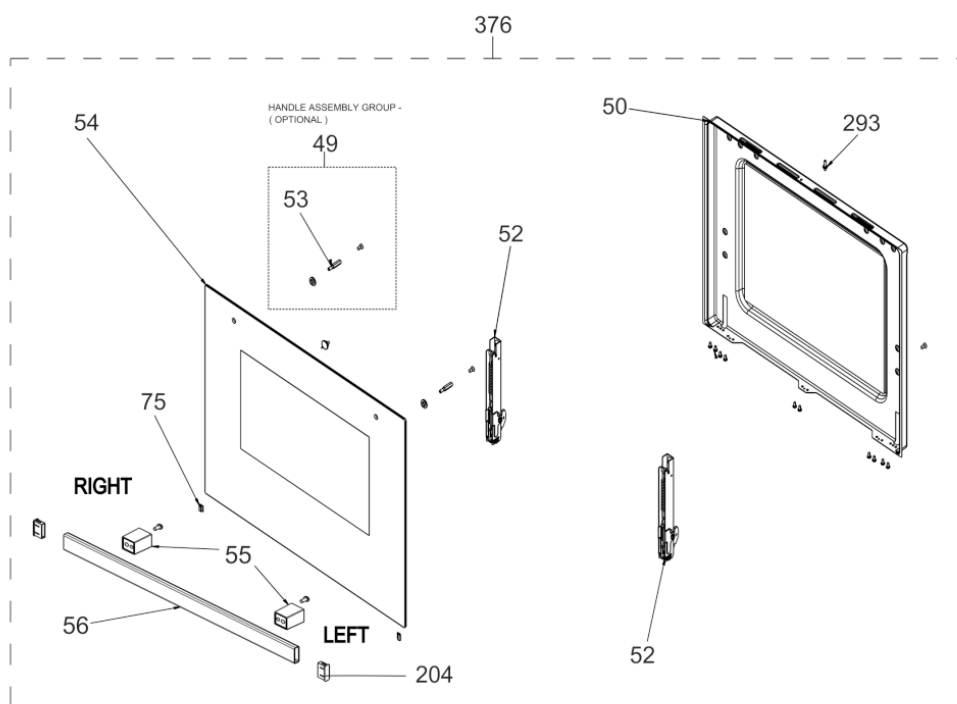

WHR30413

Tavole

WHR30413

Lista

Ricambi

Rif.	Cod.Ricam	Dal S/N	Al S/N	Sostituto	Descrizione	Notizia	Codice
002	482000016029 (C00414931)			1 x 480121103814 (C00344981)	lampada forno 230v 25w t300		
003	482000000016 (C00306038)				ruota drawer		
005	482000015971 (C00414898)				coperchio cassetto		
006	482000016189 (C00414976)				pannello cassetto		
012	480121101802 (C00390346)				cerniera dx.		
012	480121101803 (C00390347)				cerniera sx.		
015	482000015975 (C00414902)				piastra forno fonda		
015	480121101804 (C00376862)				piastra forno		
016	482000015976 (C00414903)				guarniz.porta		
017	482000015977 (C00414904)				griglia forno 50*60 cm		
027	482000015980 (C00306125)				squadretta dx		
027	482000015981 (C00306126)				squadretta sx		
030	480121101719 (C00382454)				terminale 41a 450v		
031	482000015982 (C00414907)				cavo alimentaz.		
032	480121101338 (C00306015)				pannello later.		
033	482000016190 (C00414977)				listello coper. dietro