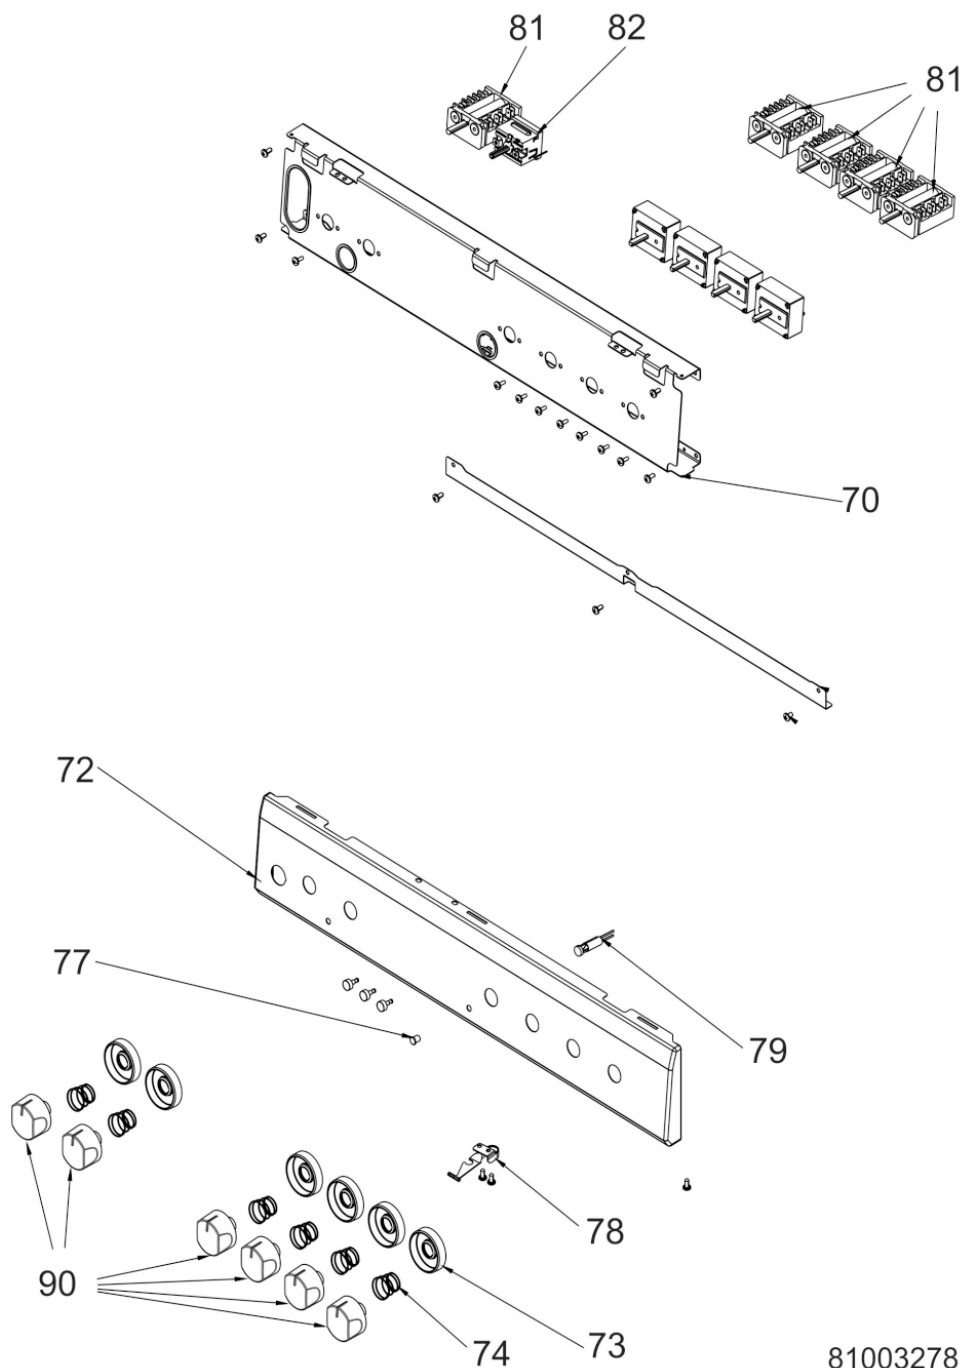

WHR30412

Tavole

WHR30412

Lista

Ricambi

Rif.	Cod.Ricam	Dal S/N	Al S/N	Sostituto	Descrizione	Notizia	Codice
002	482000016029 (C00414931)			1 x 480121103814 (C00344981)	lampada forno 230v 25w t300		
003	482000000016 (C00306038)				ruota drawer		
005	482000015971 (C00414898)				coperchio cassetto		
006	482000016189 (C00414976)				pannello cassetto		
012	480121101802 (C00390346)				cerniera dx.		
012	480121101803 (C00390347)				cerniera sx.		
015	482000015975 (C00414902)				piastra forno fonda		
015	480121101804 (C00376862)				piastra forno		
016	482000015976 (C00414903)				guarniz.porta		
017	482000015977 (C00414904)				griglia forno 50*60 cm		
027	482000015980 (C00306125)				squadretta dx		
027	482000015981 (C00306126)				squadretta sx		
030	480121101719 (C00382454)				terminale 41a 450v		
031	482000015982 (C00414907)				cavo alimentaz.		
032	480121101338 (C00306015)				pannello later.		
033	482000016190 (C00414977)				listello coper. dietro