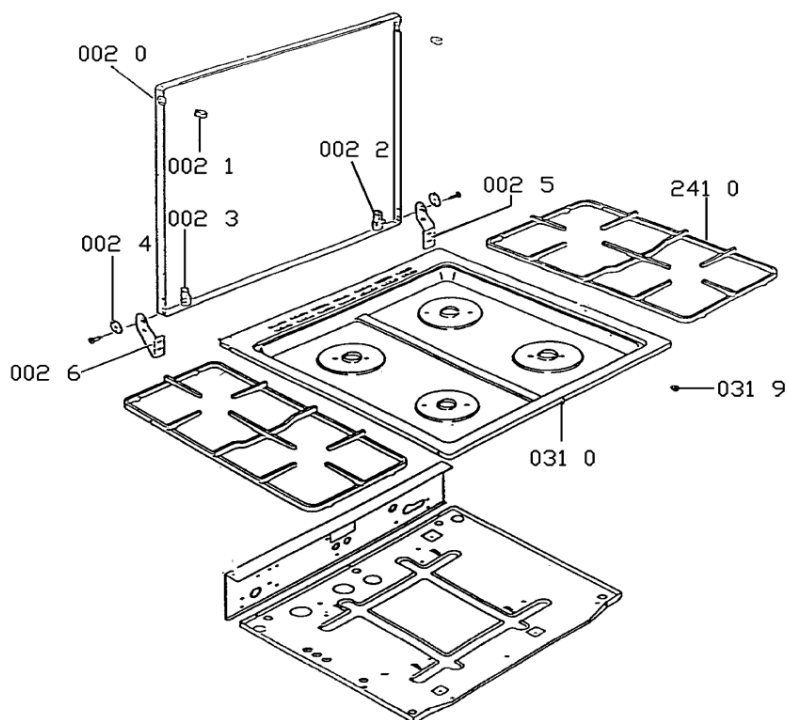

WHR84429

Tavole

81000692