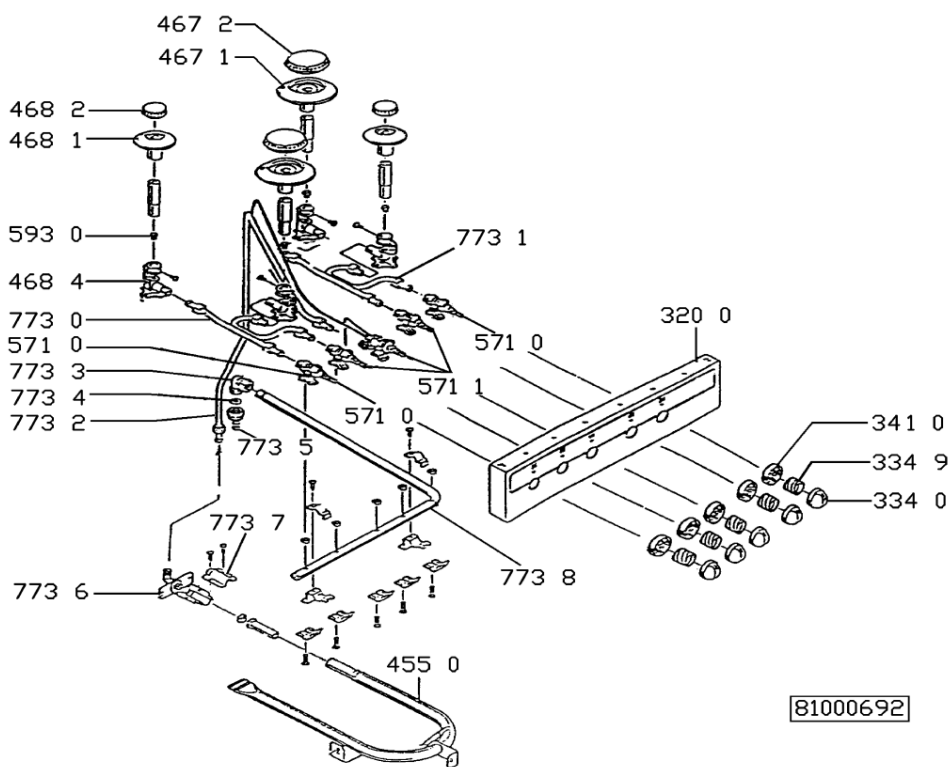

# Whirlpool

Sigla Modello:

**ACM 249      COOKERS      WP**  
**ACM 249 WH**

Codice commerciale:

**857624910000**  
**857624910000**

**KitchenAid**

Whirlpool

Hotpoint

**Bauknecht**

**i** **INDESIT**

WHR84429

Tavole

81000692

WHR84429

Lista

Ricambi

Rif.	Cod.Ricam	Dal S/N	Al S/N	Sostituto	Descrizione	Notizia	Codice
002 0	481944238296 (C00598878)				coperchio smalt bianco		
002 1	481946279758 (C00494641)				paracolpo coperchio		
002 2	481946258184 (C00582380)				staffa fiss. coperchio dx		
002 3	481946258185 (C00582539)				staffa fiss. coperchio sx		
002 4	481940478965 (C00582299)				rondella cern.coperchio		
002 5	481946258158 (C00063517)				cerniera coperchio dx 'ter'		
002 6	481946258159 (C00063518)				cerniera coperchio sx 'ter'		
022 0	481944238298 (C00556987)				fianco		
022 1	481944238297 (C00598879)				fianco bianco dx		
022 9	481944238839 (C00598881)				distanziale fianco		
031 0	481944238299 (C00598880)				piano lavoro bianco		
031 9	481950218438 (C00582404)				sottovite ferma piano		
041 0	481941719423 (C00490583)				cerniera porta forno		
053 0	481944238301 (C00582342)				pannello inferiore		
111 0	481949878148 (C00598905)				maniglia porta		
111 1	481940479242 (C00598863)				supporto dx		