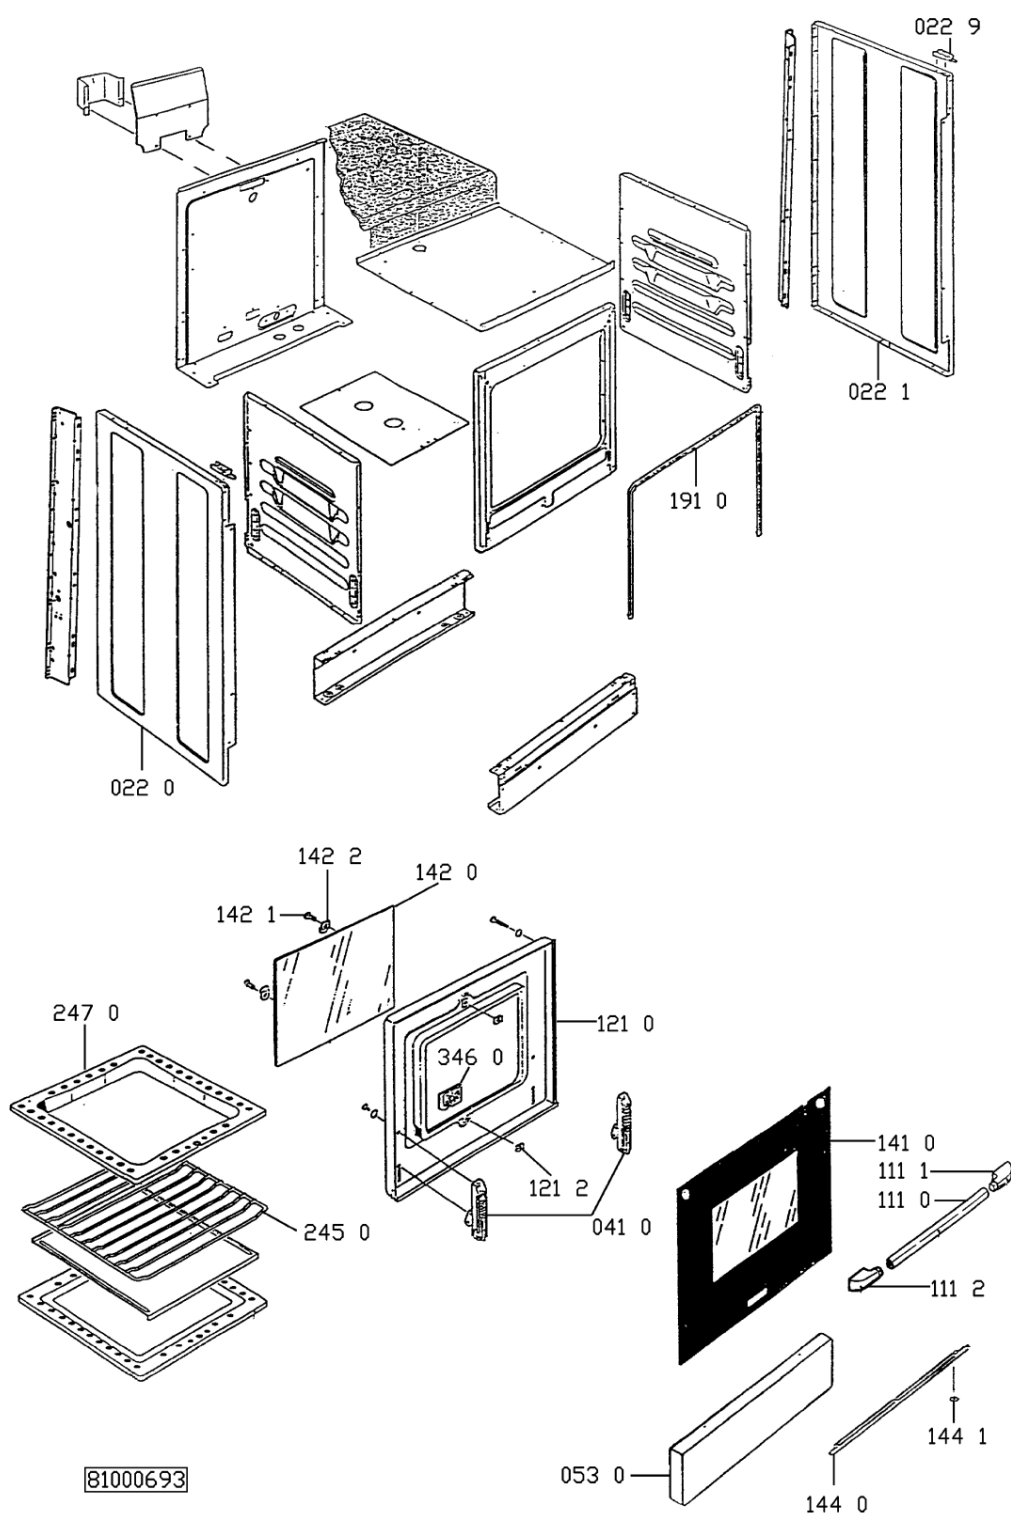

WHR84430

Tavole