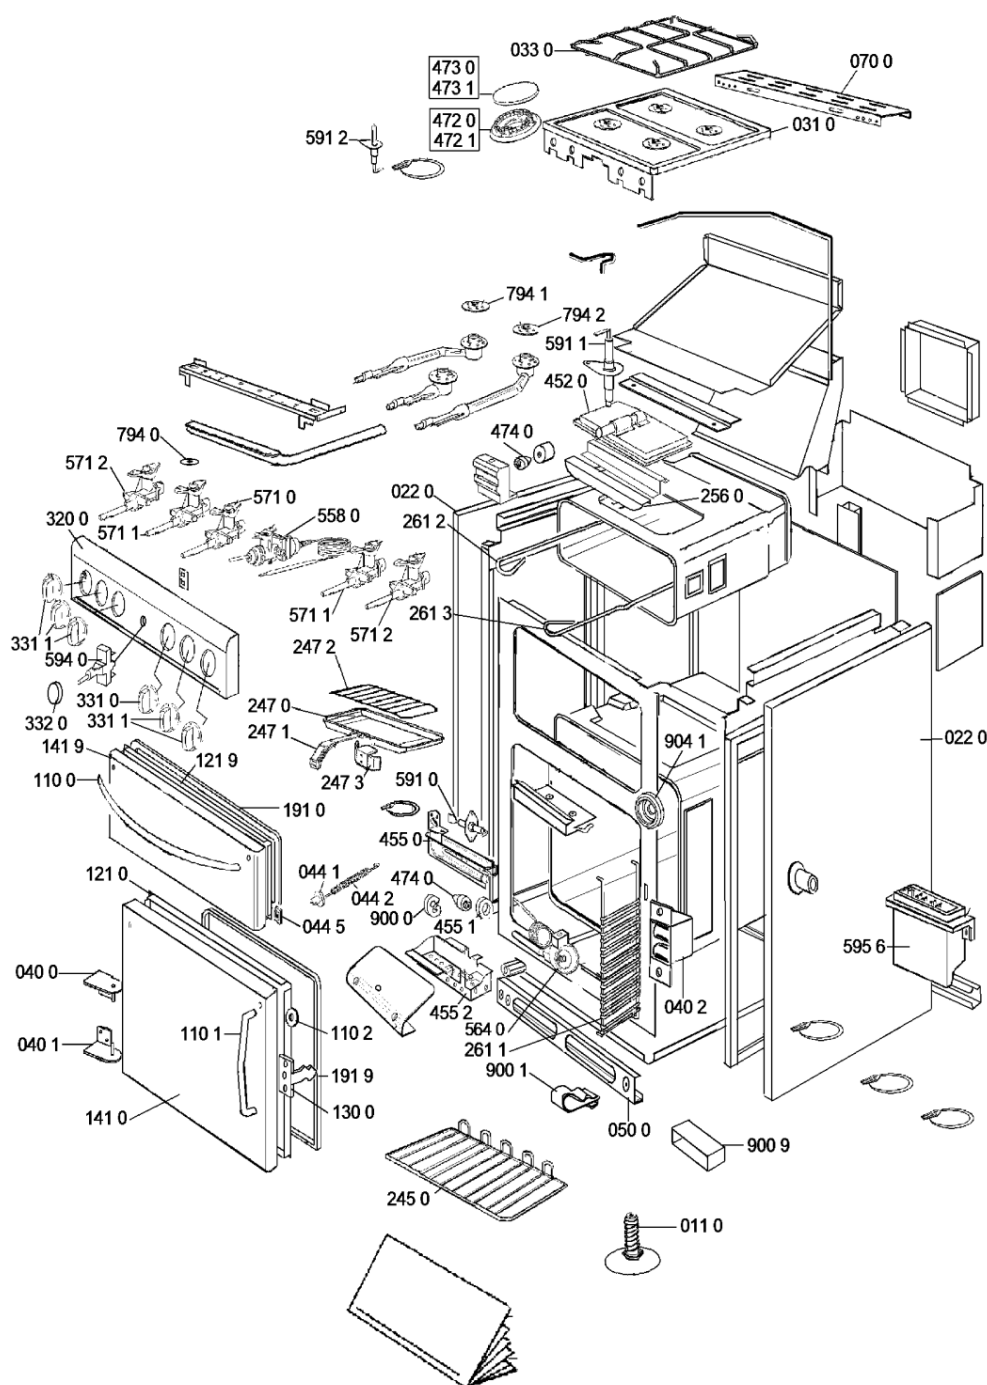

WHR114024

Tavole

81001020