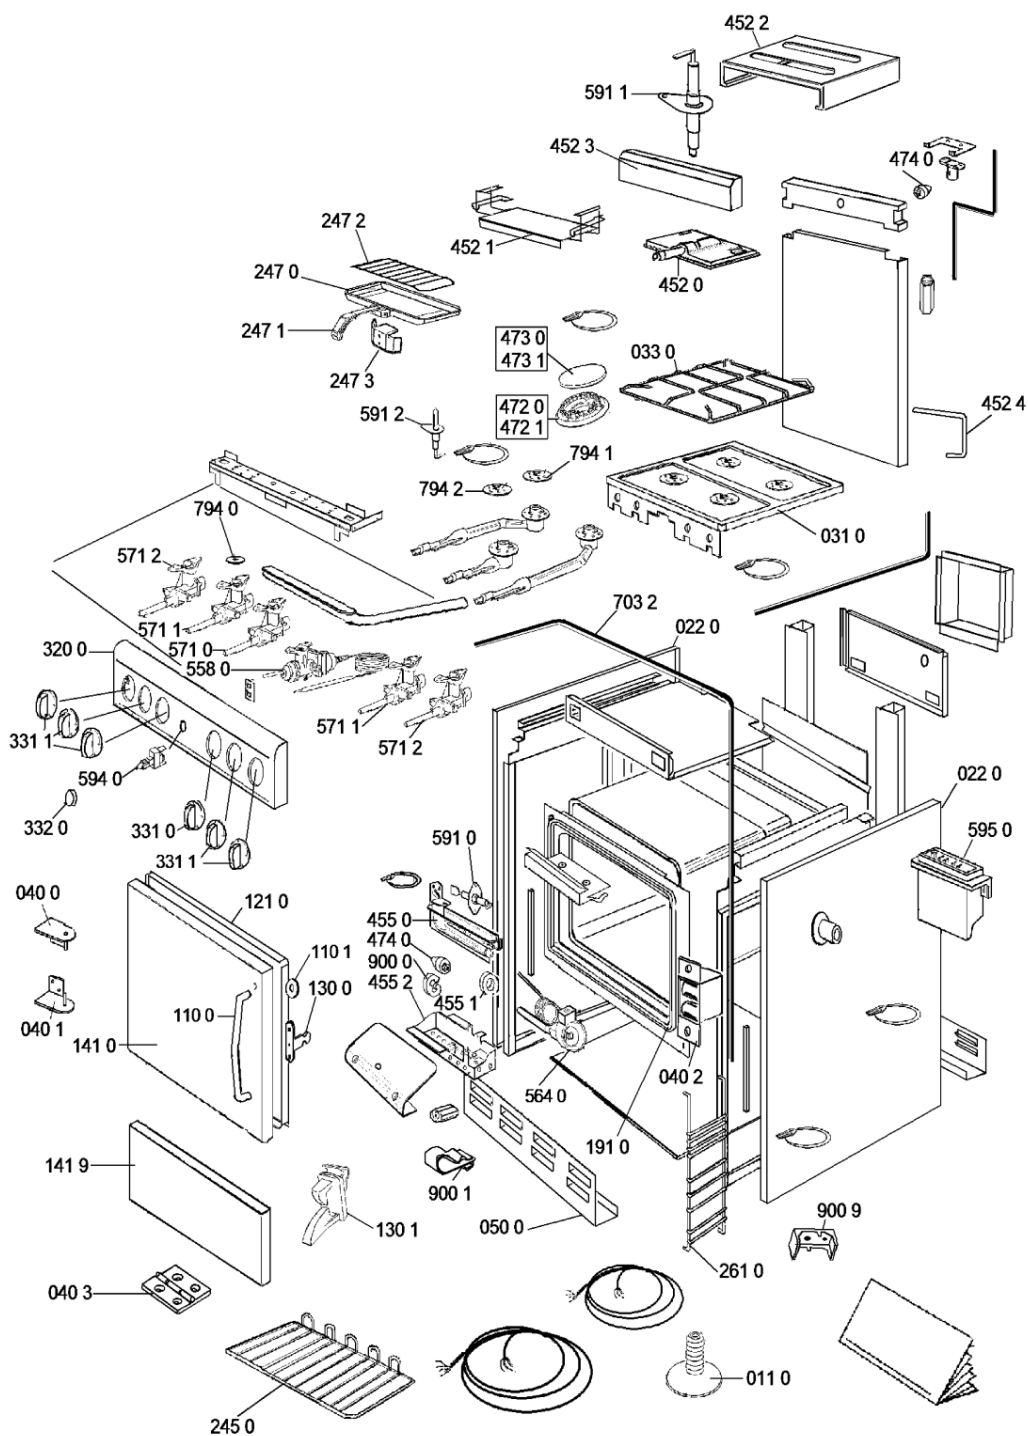

Hotpoint

Bauknecht

i INDESIT

LA PRESENTE DOCUMENTAZIONE SI RIVOLGE SOLO A TECNICI QUALIFICATI CHE SONO A CONOSCENZA DELLE RISPETTIVE NORME DI SICUREZZA. SOGGETTA A MODIFICHE

WHR114025

Tavole

81001019

WHR114025

Lista

Ricambi

Rif.	Cod.Ricam	Dal S/N	Al S/N	Sostituto	Descrizione	Notizia	Codice
011 0	481946248476 (C00598896)				piedino		
022 0	481944238537 (C00757469)				side, range		
031 0	481944239097 (C00757555)				hob		
033 0	481945868163 (C00757556)				grid for hob		
040 0	481941719484 (C00598872)				cerniera door vertical		
040 1	481941719485 (C00490594)				cerniera door vertical		
040 2	481946689309 (C00532046)				ruota catch		
040 3	481941719486 (C00757731)				hinge		
050 0	481944268963 (C00757732)				plinth		
110 0	481949858543 (C00757559)				handle door		
110 1	481953058086 (C00585209)				rondella		
121 0	481944239095 (C00757561)				oven glass		
130 0	481946689443 (C00598898)				fermoporta catch pin		
130 1	481940118863 (C00757733)				clip door		
141 0	481944239096 (C00531812)				porta oven		
141 9	481946089612 (C00757734)				trapdoor		

191 0	481946818171 (C00532059)	guarnizione oven door
245 0	481945868164 (C00757564)	oven shelf
247 0	481941838399 (C00757565)	fat pan
247 1	481949878335 (C00757566)	handle fat pan
247 2	481945858688 (C00587902)	griglia fat pan
247 3	481949878109 (C00587914)	coperchio fat pan handle
261 0	481945868158 (C00488263)	griglia a balc. oven
320 0	481945358876 (C00484440)	mascherina
331 0	481941129414 (C00488049)	manopola
331 1	481941129412 (C00488047)	manopola
332 0	481941028844 (C00757571)	push button
452 0	481936069577 (C00531580)	bruciatore
452 1	481945868206 (C00757735)	oven shelf
452 2	481944238568 (C00757254)	panel top
452 3	481946689436 (C00757736)	protector
452 4	481953598639 (C00757737)	pin
455 0	481936069814 (C00585105)	bruciatore oven
455 1	481953238081 (C00532135)	rondella
455 2	C00159300 (481941838405)	bracket burner box