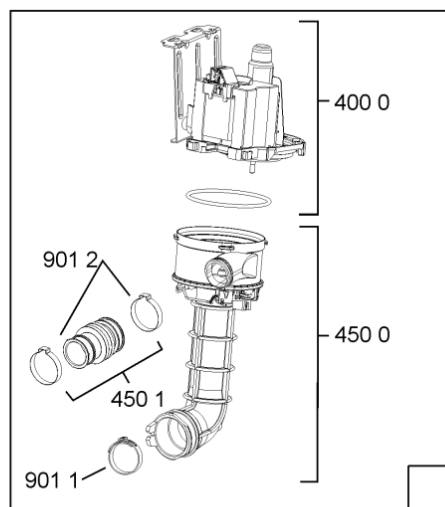

WHR00380

Tavole

400010495104