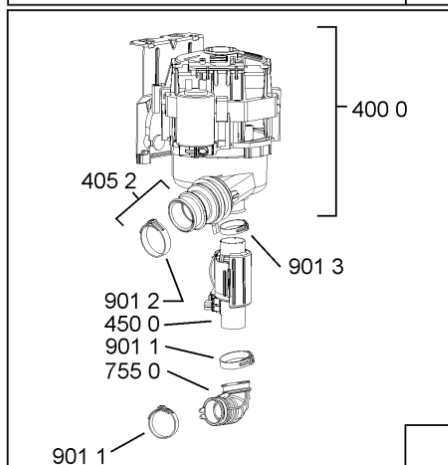

WHR00380

Tavole

400010495104