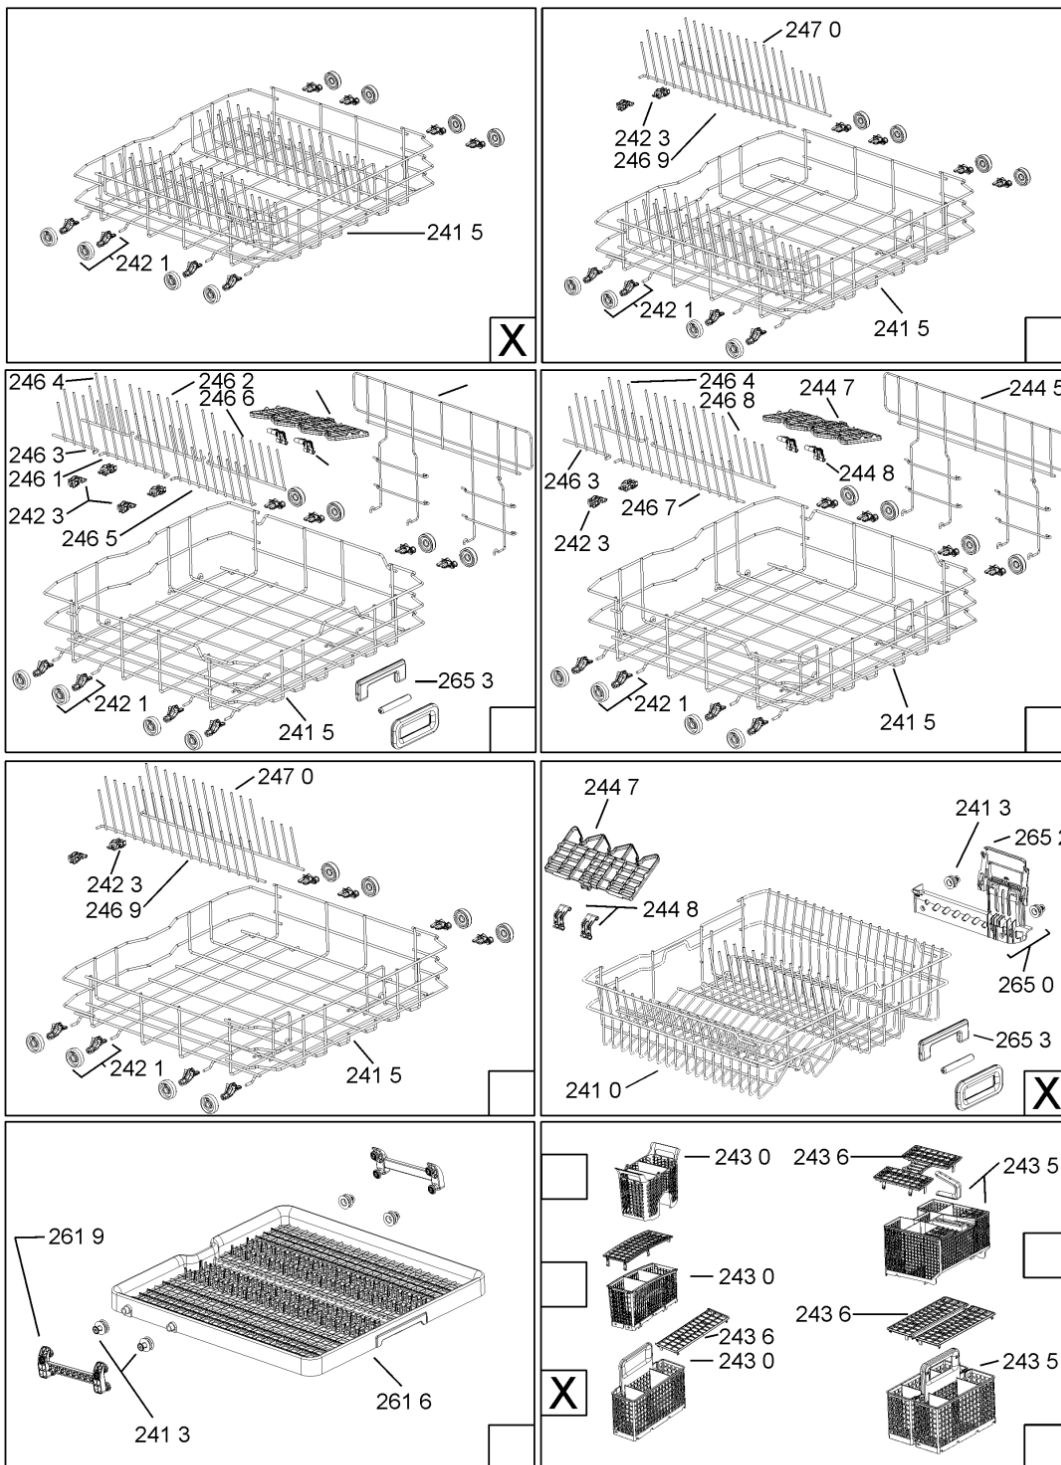

WHR00408

Tavole

400010627196