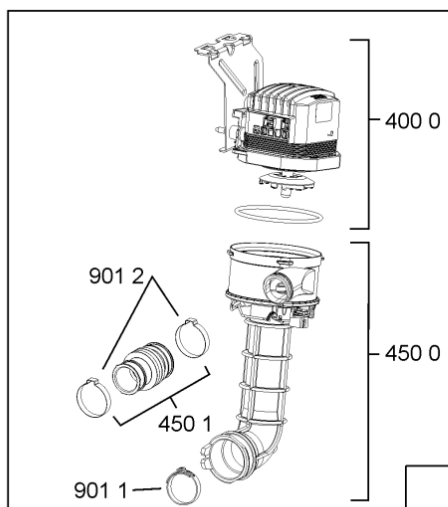

WHR00380

Tavole

400010495104