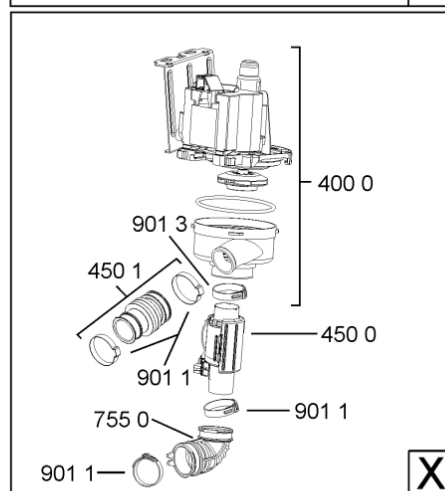

WHR00380

Tavole

400010495104