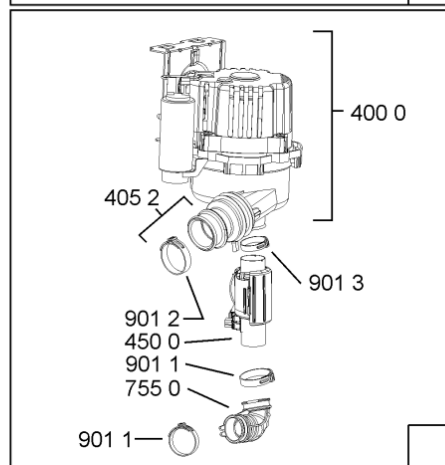

WHR00380

Tavole

400010495104