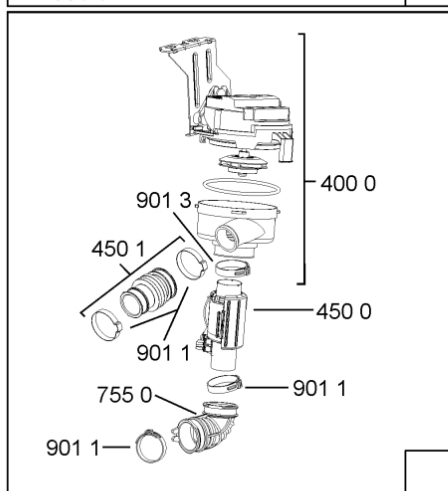

WHR00380

Tavole

400010495104