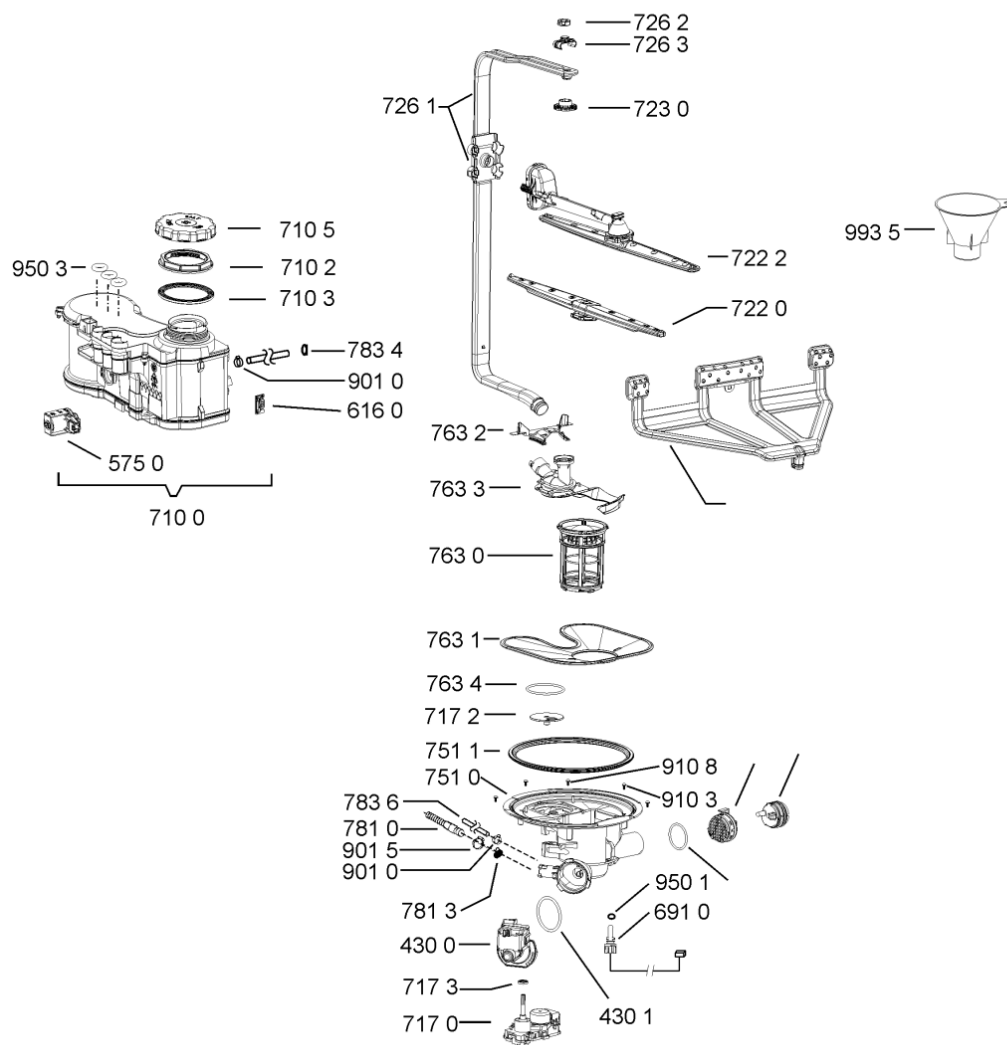

WHR10627

Tavole

400010600191