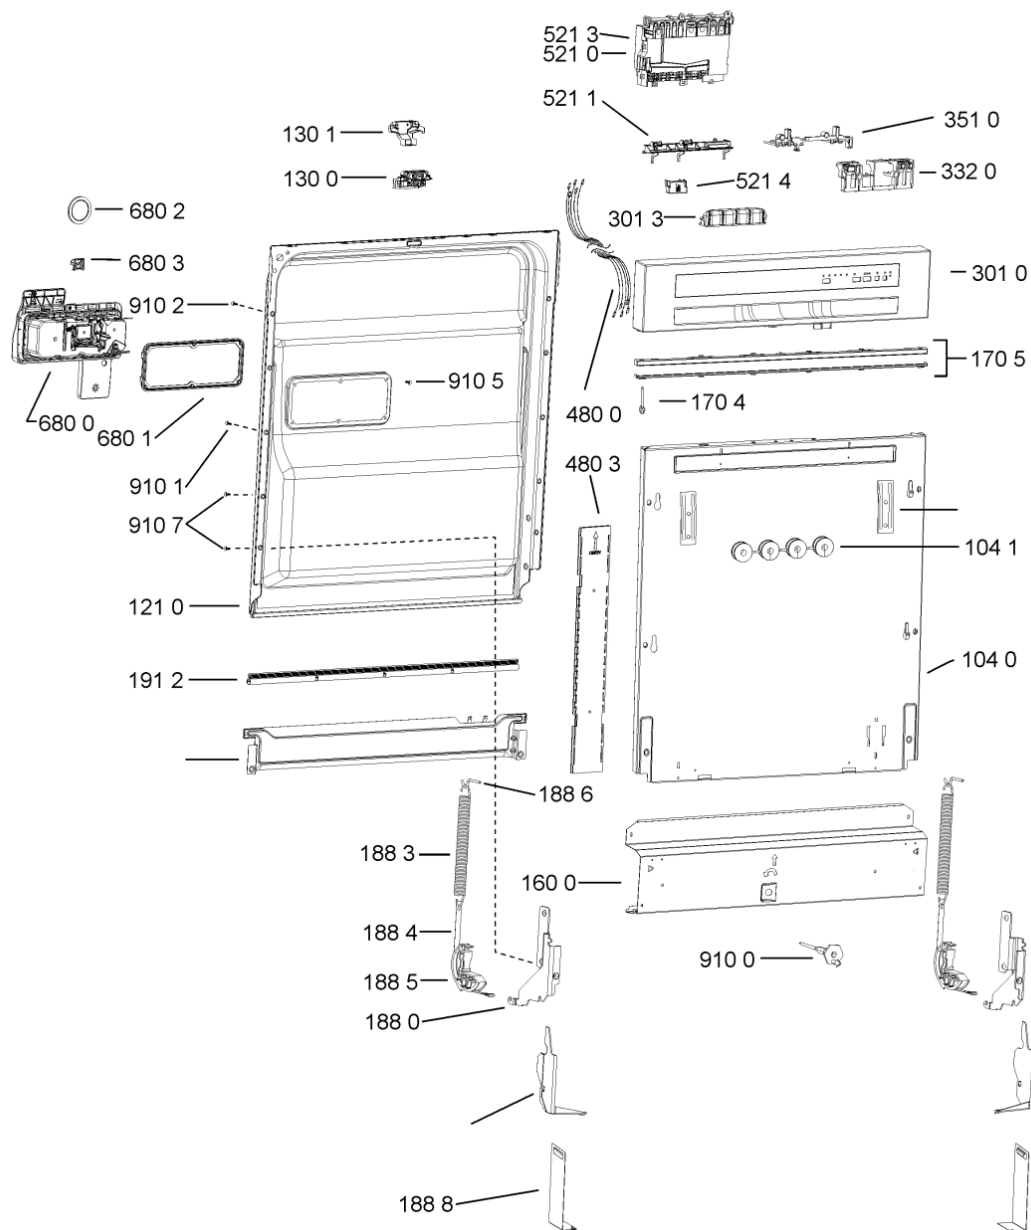

WHR18871

Tavole

400010457472