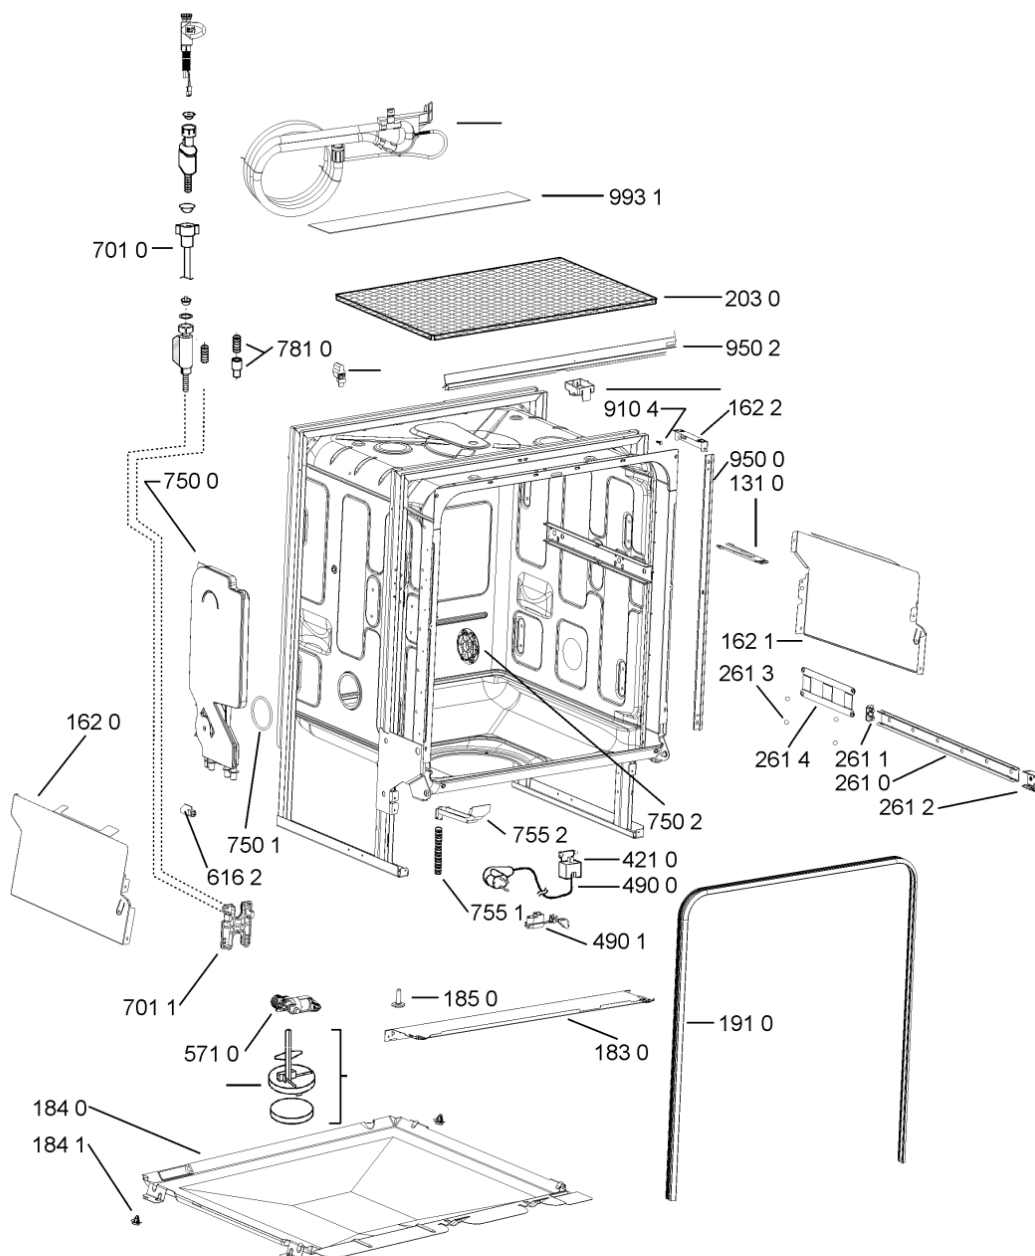

WHR10605

Tavole

400010464364