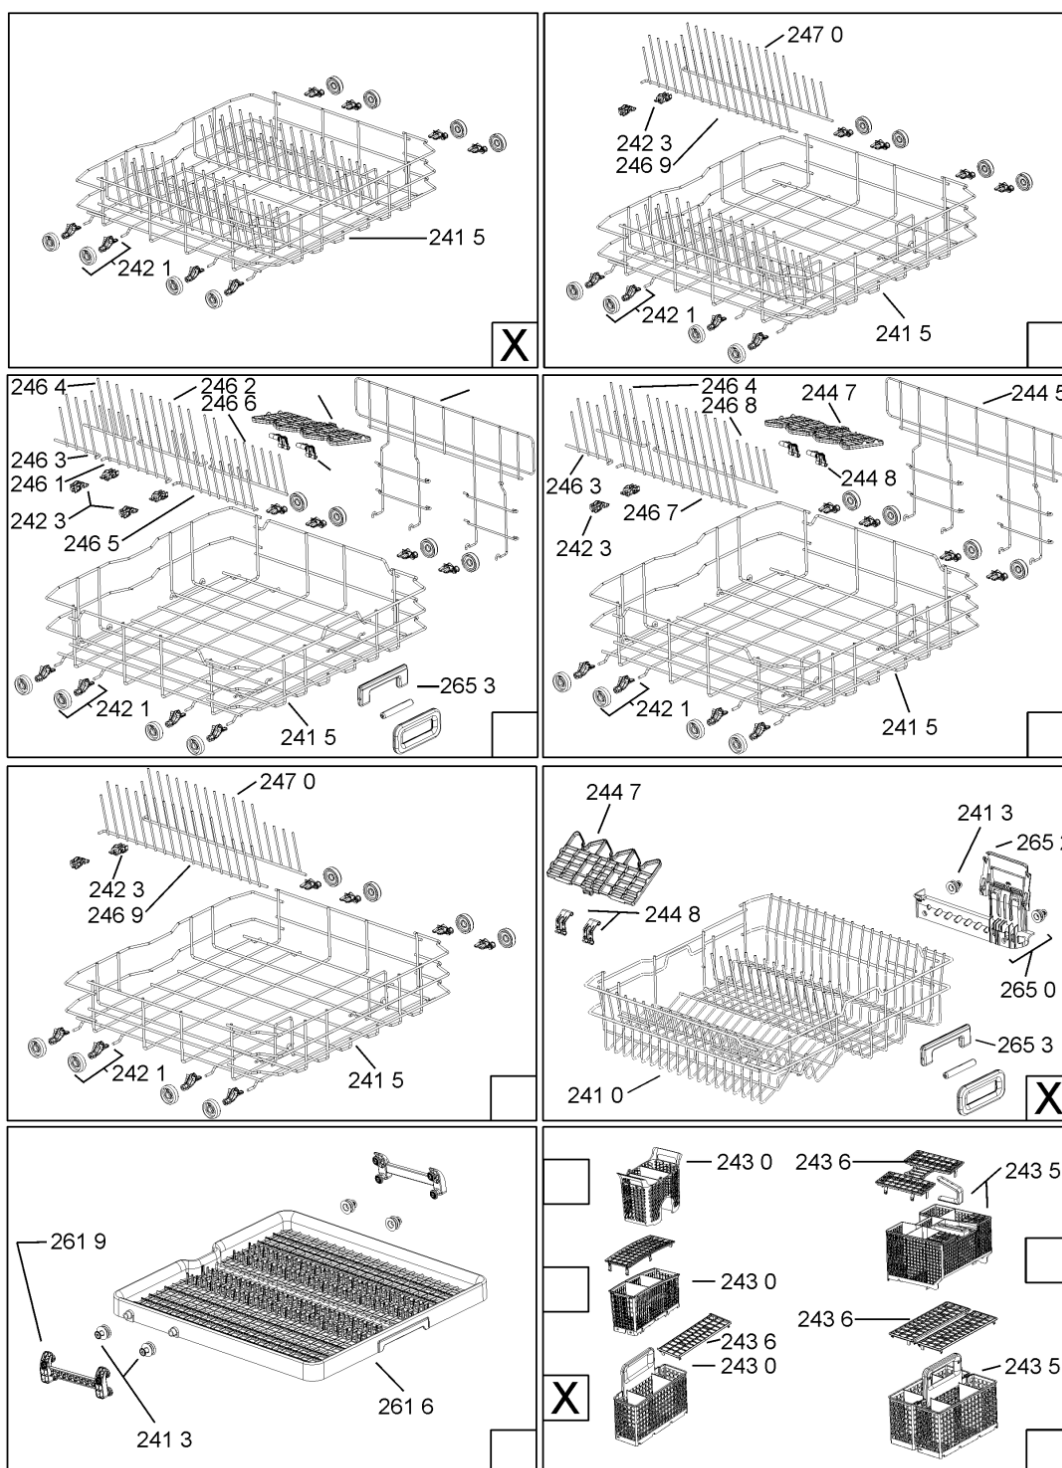

9502	481246668573 (C00330914)	guarnizione sup. vasca, grigio
9503	480140102389 (C00313077)	guarniz.anello, t/p softener
9931	481246678388 (C00319875)	foglio protezione vapori
9935	481010604844 (C00324988)	imbuto sale, grigio ikea
999	C00347406	codici errore whp
999	C00347415	testprogram whp
999	C00347488	schema funzionale whp
999	C00554818	caratt. tecniche whp
999	C00347414	tabella elettronica whp

WHR10606

Tavole

400010627196