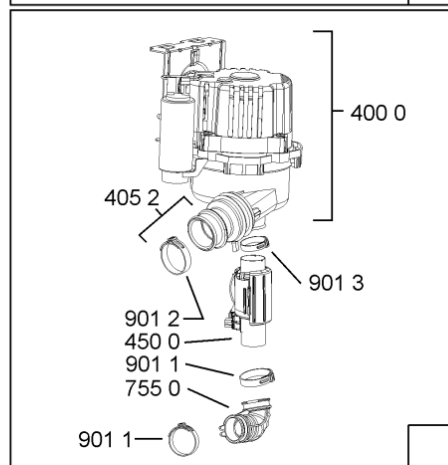

WHR08319

Tavole

400010495104