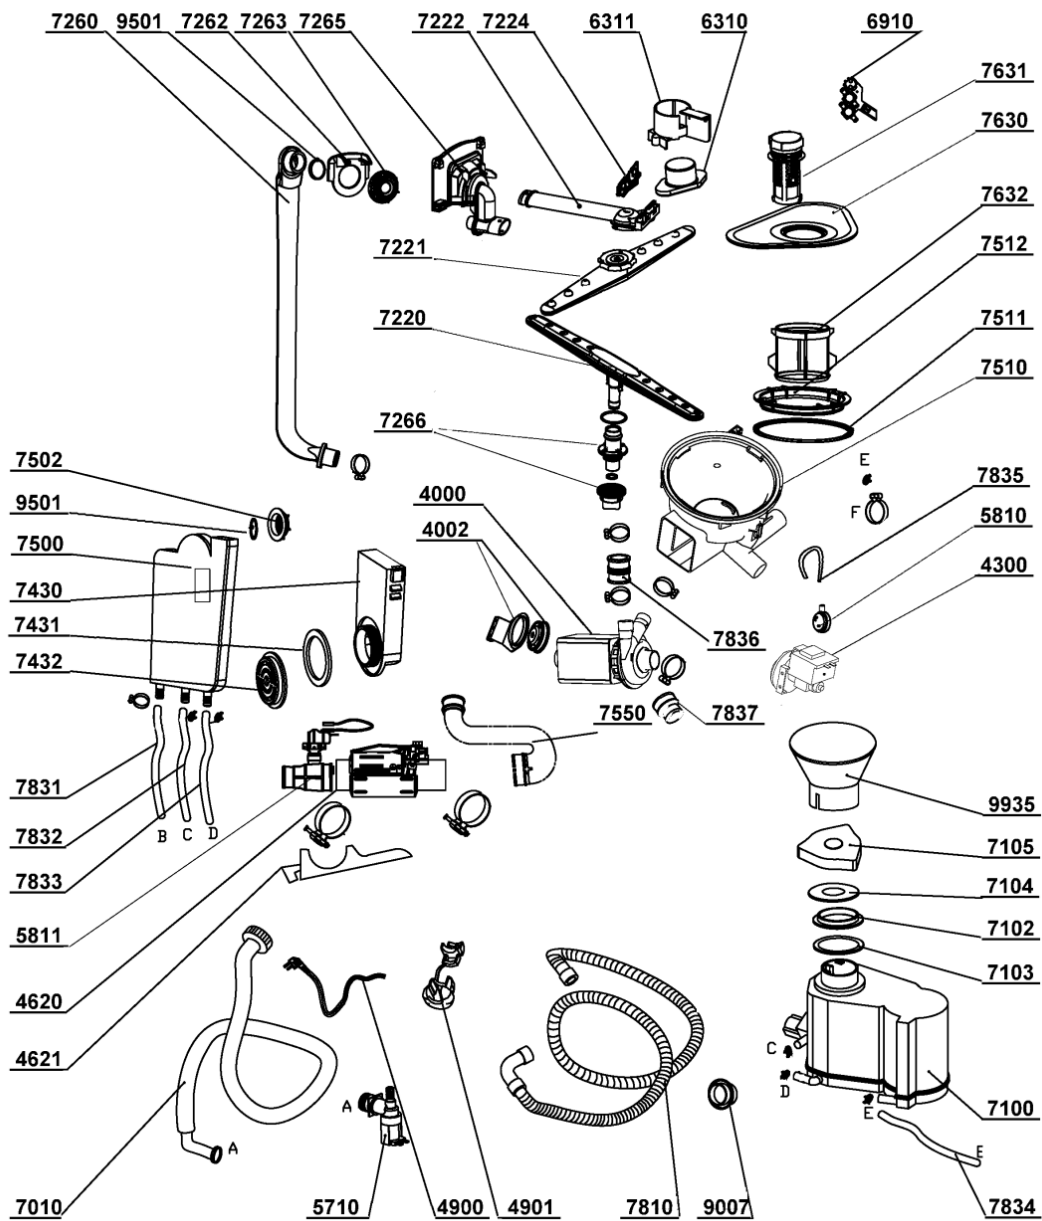

WHR10662

Lista

Ricambi

Rif.	Cod.Ricam	Dal S/N	Al S/N	Sostituto	Descrizione	Notizia	Codice
9931	480140101117 (C00322696)				cucchiaio		
9932	480140101133 (C00322704)				bicchiere risciacquatura		
9933	480140101132 (C00319360)				vaschetta det.		
9935	480140101031 (C00322667)				sale imbuto		
9990	480140102751 (C00323867)			1 x 482000097068 (C00514068)	staffa set		

WHR18818

Tavole

08007648

WHR18818

Lista

Ricambi

Rif.	Cod.Ricam	Dal S/N	Al S/N	Sostituto	Descrizione	Notizia	Codice
1040	480140102345 (C00394723)				porta esterna		
1210	482000011474 (C00334241)			1 x 480140101065 (C00322680)	controporta		
1300	482000011477 (C00316251)				ganc.port.movib		
1310	480140102335 (C00315113)			1 x 480140101099 (C00314690)	serratura agg.		
1311	482000003736 (C00318420)				supporto serratura agg.		
1600	482000001609 (C00331703)				zoccolo davanti		
1605	480140101101 (C00322690)				traversa		
1610	480140102334 (C00323834)				traversa		
1612	480140101115 (C00322694)				traversa		
1613	482000005647 (C00409510)				traversa		
1620	482000005638 (C00409502)				fianco bi sinistra		
1621	482000005639 (C00409503)				fianco bi destra		
1701	482000011473 (C00412439)				profilato porta		
1830	480140101073 (C00322682)				traversa		
1840	480140102336 (C00323835)				base raccogli.		
1850	482000001612 (C00331706)			1 x 480140101127 (C00322702)	pedino davanti		