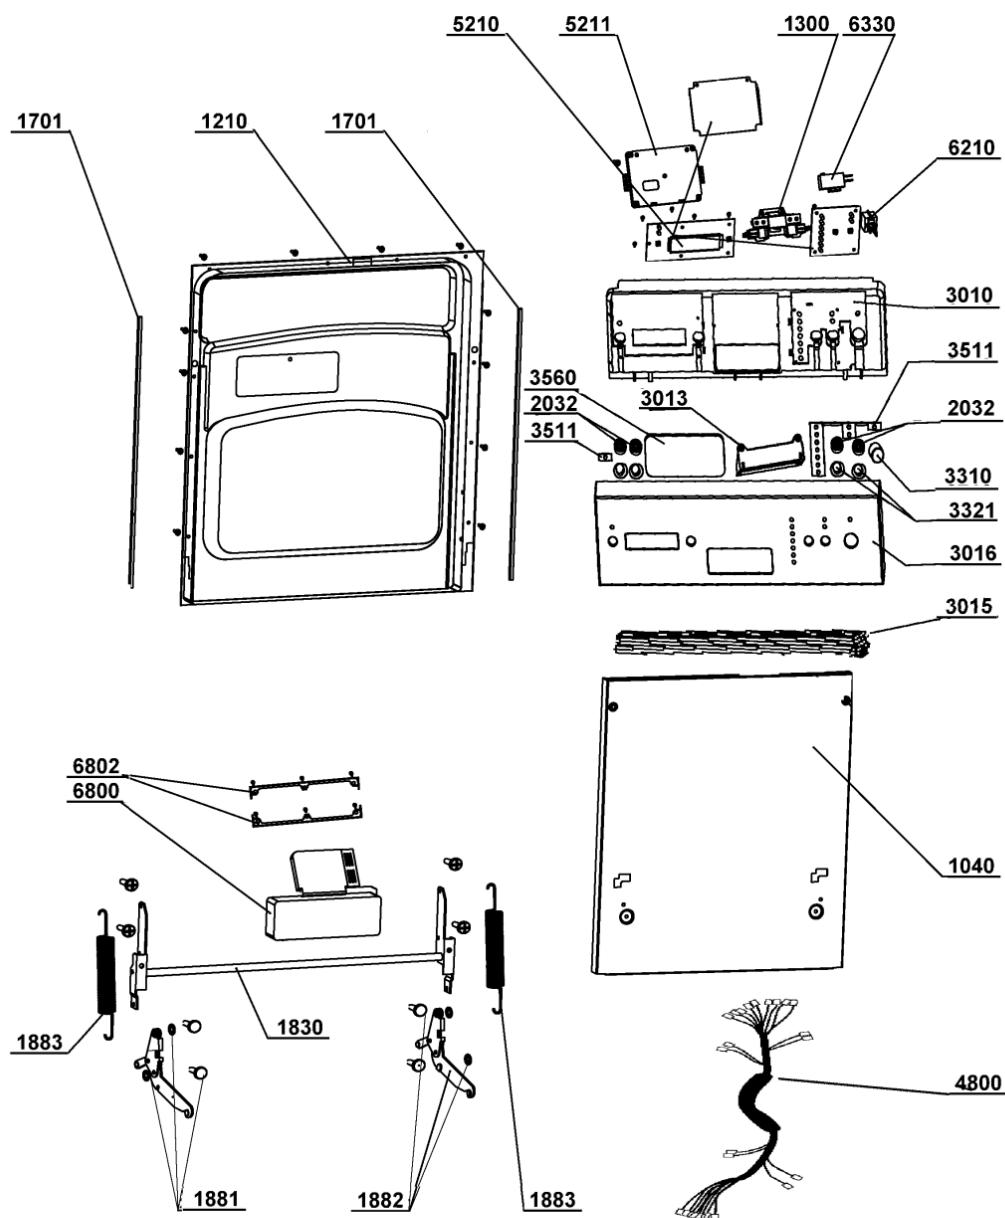

WHR18818

Lista

Ricambi

Rif.	Cod.Ricam	Dal S/N	Al S/N	Sostituto	Descrizione	Notizia	Codice
9932	480140101133 (C00322704)				bicchiere risciacquatura		
9933	480140101132 (C00319360)				vaschetta det.		
9935	480140101031 (C00322667)				sale imbuto		
999	C00554674				caratt. tecniche whp		
999	C00345630				schema funzionale whp		
999	C00554473				testprogram whp		
999	C00345634				codici errore whp		
999	C00345632				tabella elettronica whp		
9990	480140102751 (C00323867)			1 x 482000097068 (C00514068)	staffa set		

WHR18905

Tavole

08007995