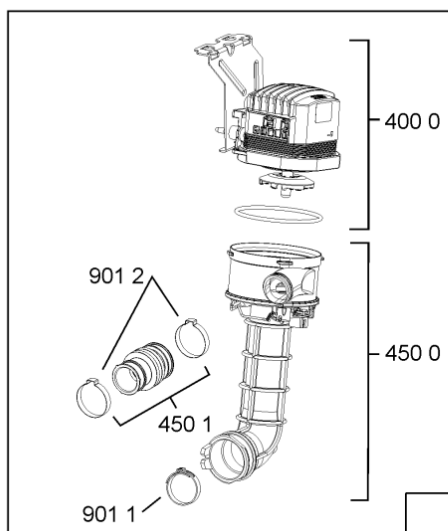

WHR10584

Tavole

08020019