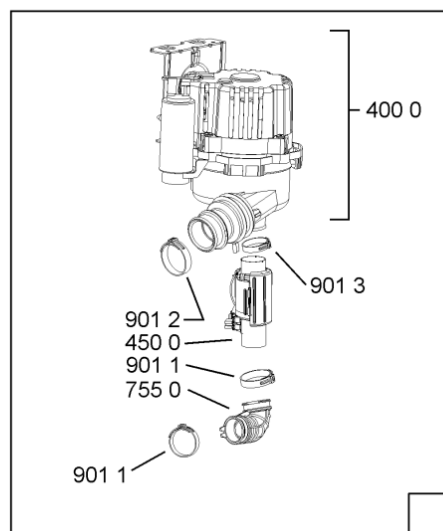

WHR10584

Tavole

08020019