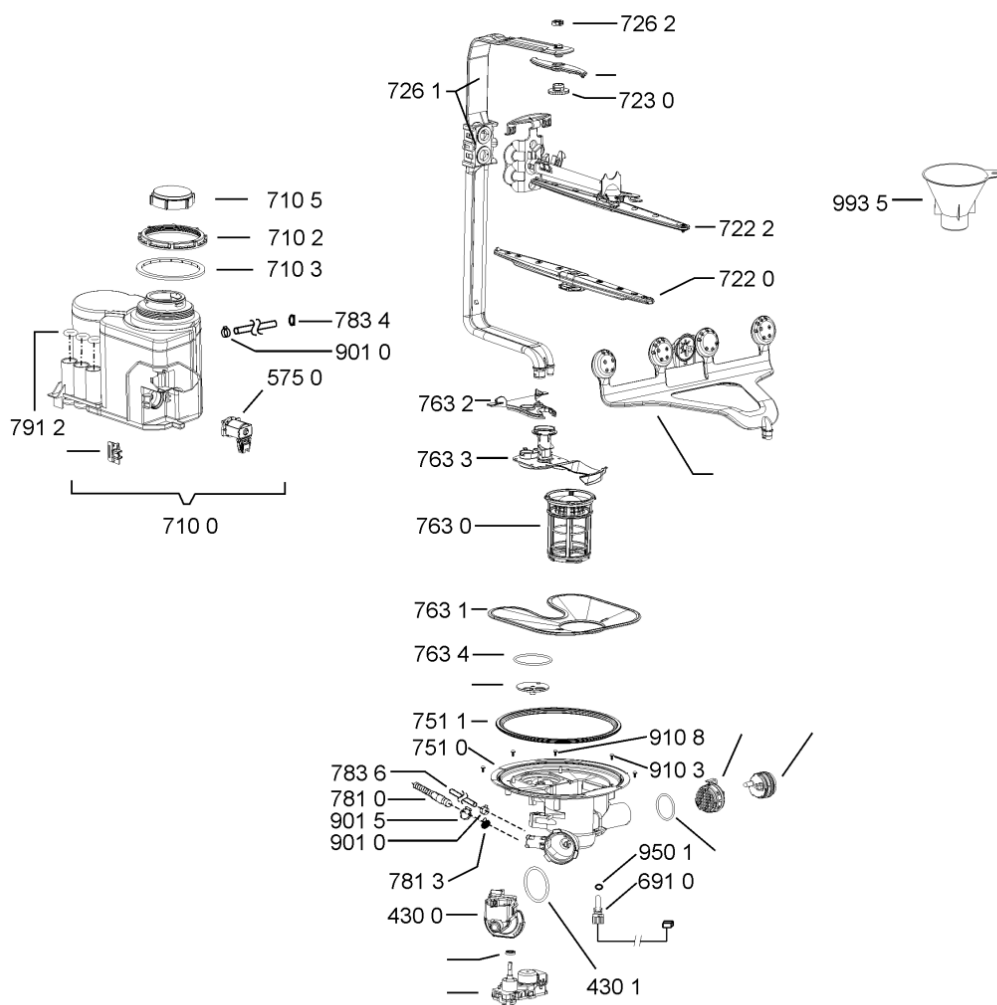

WHR10584

Lista

Ricambi

Rif.	Cod.Ricam	Dal S/N	Al S/N	Sostituto	Descrizione	Notizia	Codice
950 2	481246668573 (C00330914)				guarnizione sup. vasca, grigio		
950 3	481253058093 (C00312677)			1 x 480140102389 (C00313077)	guarnizione camera acq sk 5199 01 4		
993 1	481246678388 (C00319875)				foglio protezione vapori		
999	C00347488				schema funzionale whp		
999	C00347642				tabella elettronica whp		
999	C00347415				testprogram whp		
999	C00554550				caratt. tecniche whp		
999	C00347406				codici errore whp		

WHR10602

Tavole

08020013