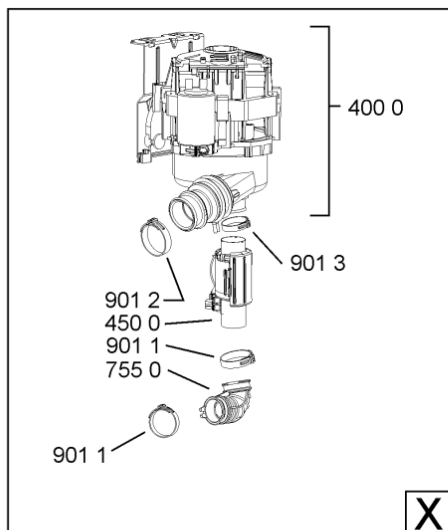

WHR10584

Tavole

08020019