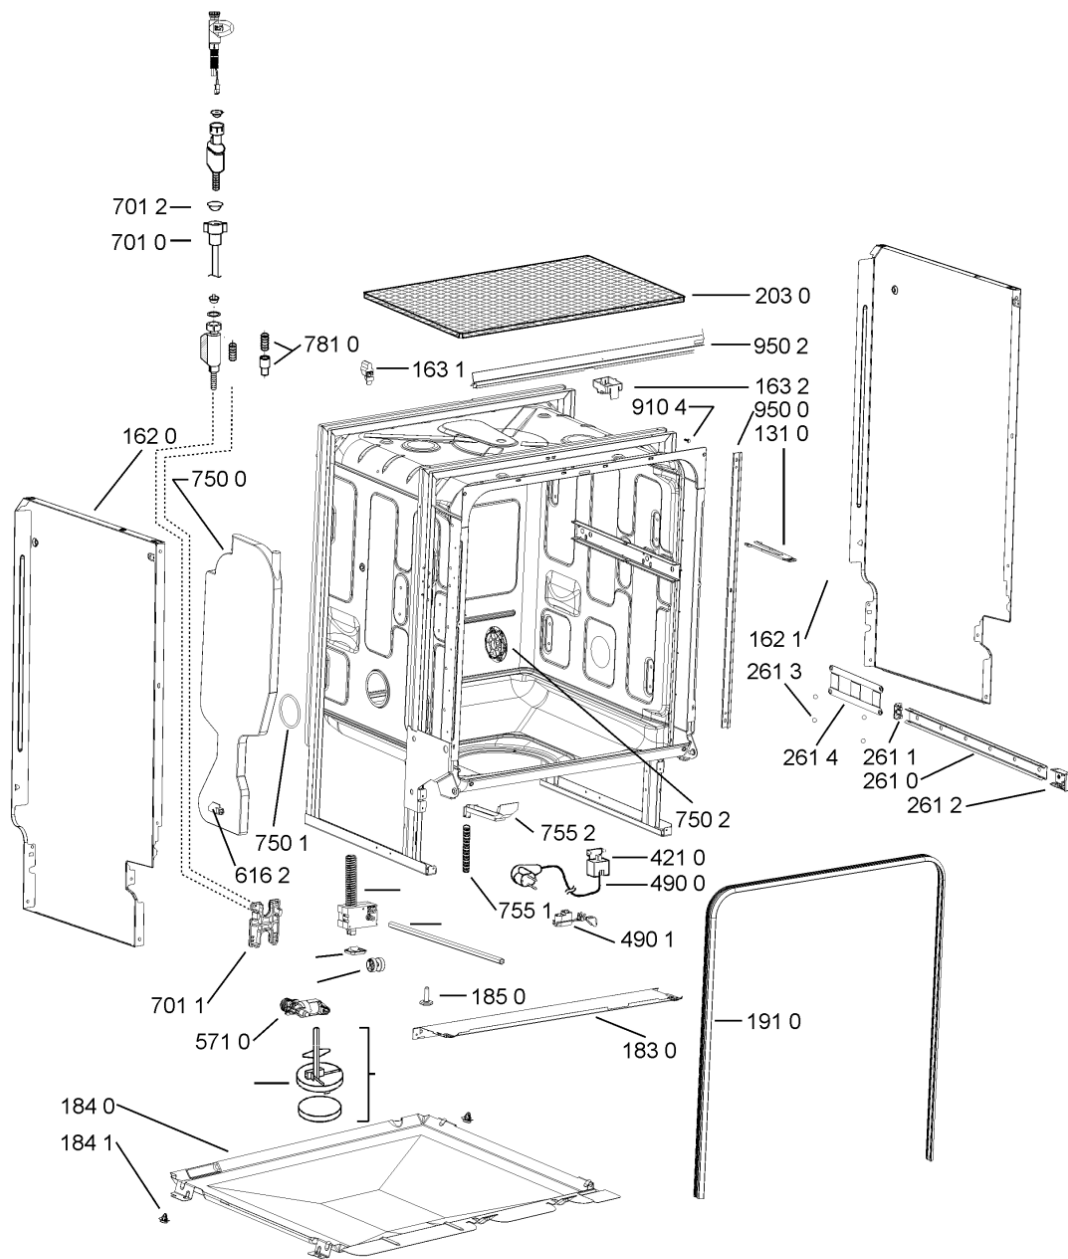

WHR18825

Tavole

08020081