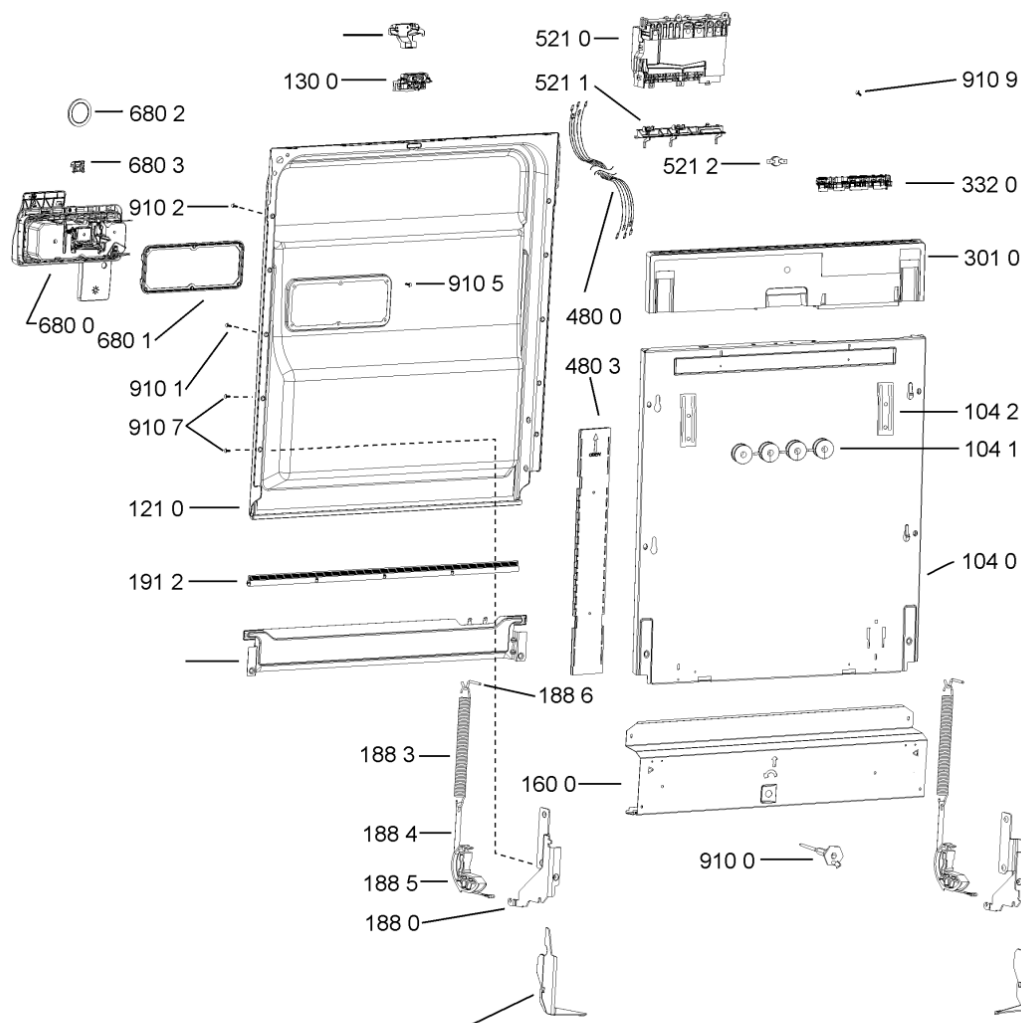

WHR10699

Tavole

400010372732