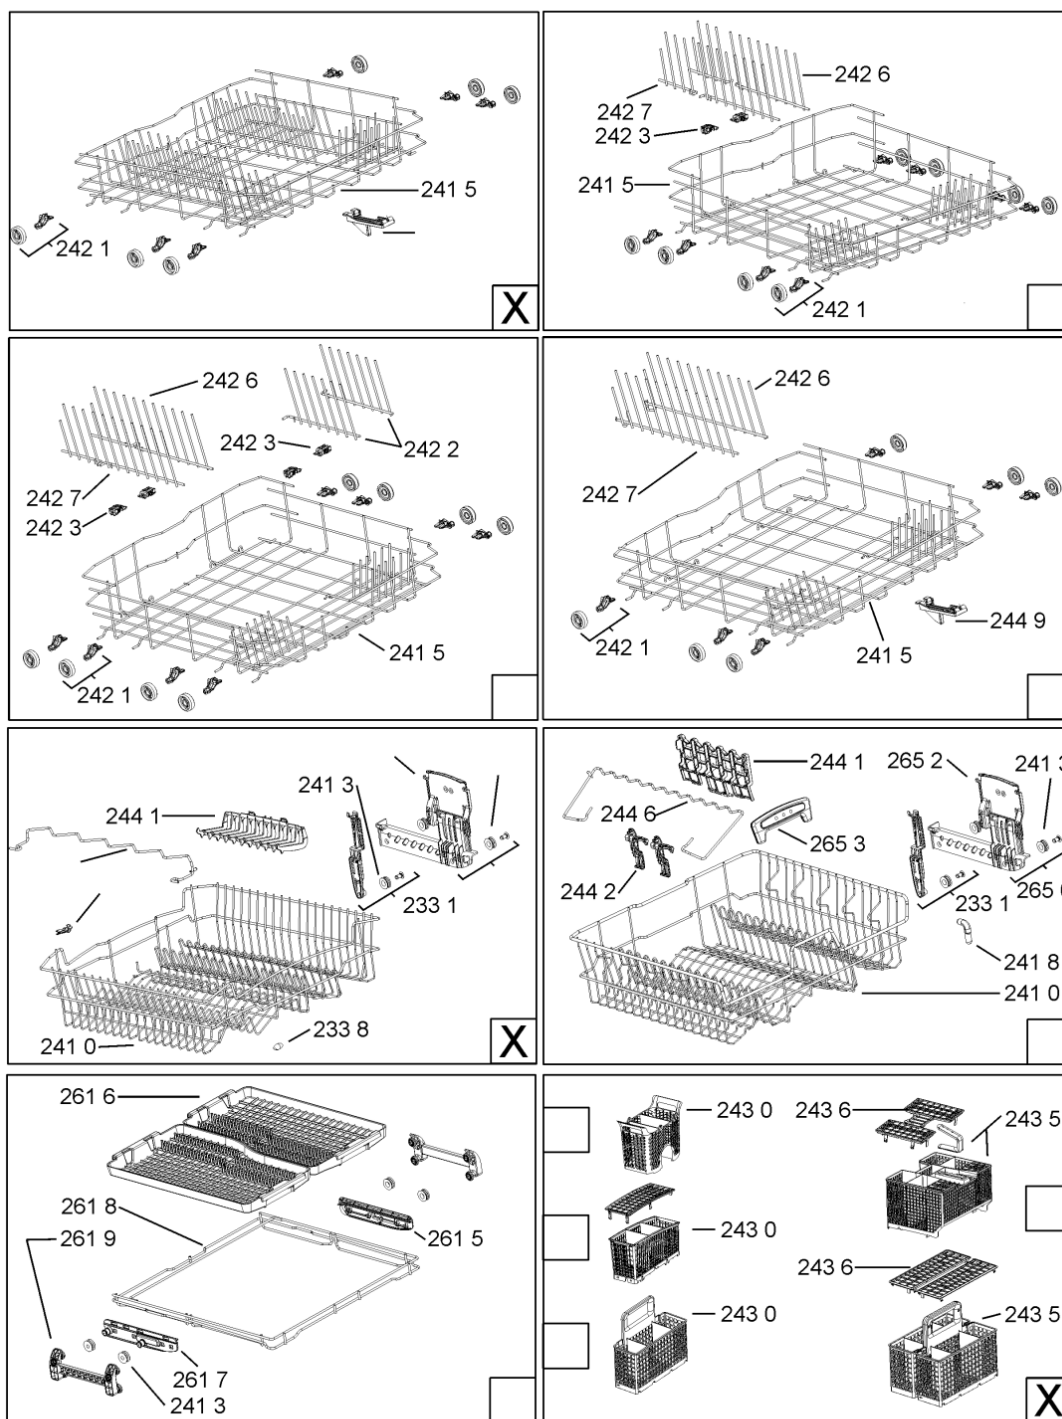

WHR10340

Tavole

400010372710

WHR10340

Lista

Ricambi

Rif.	Cod.Ricam	Dal S/N	Al S/N	Sostituto	Descrizione	Notizia	Codice
1040	481010465798 (C00317882)			1 x 481010671571 (C00316120)	porta esterna bi		
1041	481240449876 (C00314206)				staffa fiss. pannello		
1042	481240448633 (C00314190)				staffa aggancio pannello		
1054	481072900781 (C00325567)				dima foratura atlantic non mostrado		
1210	480140102018 (C00313440)				controporta atlantic		
1300	481010380263 (C00313027)			1 x 481010792430 (C00376319)	ganc.port.movib atlantic		
1310	480140102029 (C00311332)			1 x 481010796804 (C00378791)	aggancio, bloccare		
1600	481244089138 (C00328410)				zoccolo (lamiera)		
1620	481010438127 (C00324310)				pannello later. sinistro		
1621	481010438138 (C00324311)				pannello later. destro		
1622	481072629081 (C00325550)				gancio fiss. doppio		
1830	481010475355 (C00324542)				traversa		
1840	481244011463 (C00317159)				base raccoglig. raccogligocce		
1841	481240118402 (C00317898)				supporto base raccoglig.		
1850	481250518418 (C00311544)				pedino regolabile		
1851	481252898004 (C00318701)				perno regol. ruota post.		