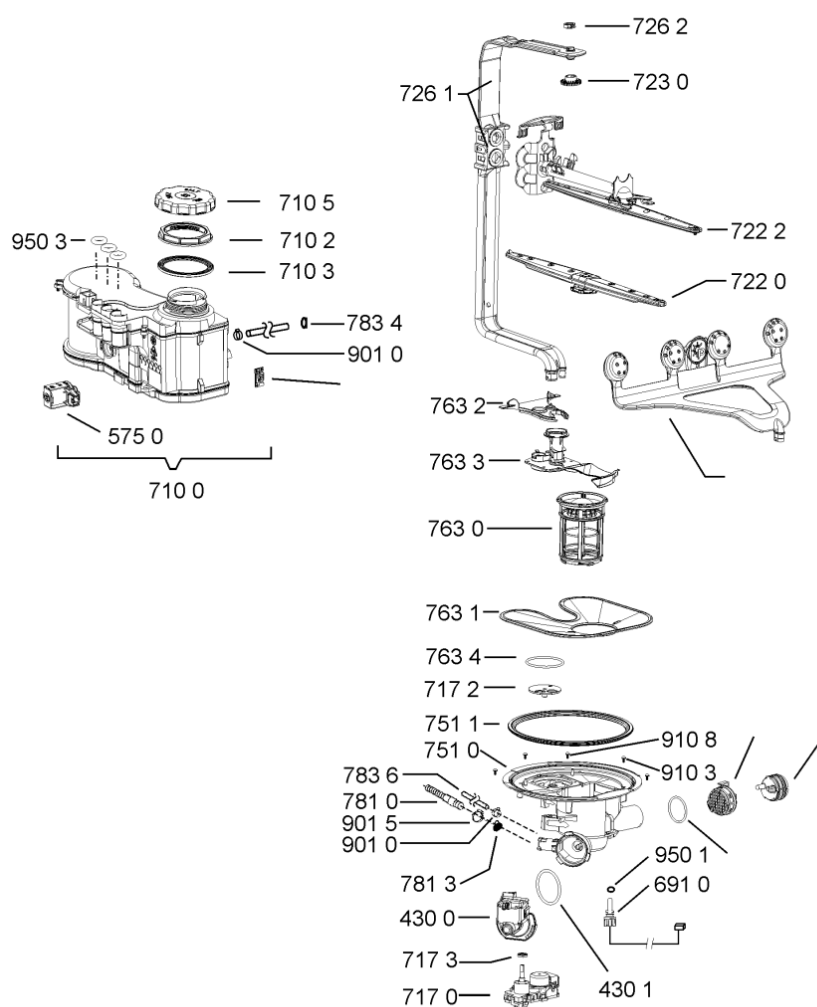

WHR10348

Lista

Ricambi

Rif.	Cod.Ricam	Dal S/N	Al S/N	Sostituto	Descrizione	Notizia	Codice
9103	481250218527 (C00332082)				vite 4x15 t20		
9104	481250218741 (C00332116)				vite m3,5x8-t15m		
9105	481250218739 (C00318399)				vite 3,5x8 tx15		
9107	481250218397 (C00314887)				vite inox a2 m 5x14 tx20		
9108	481250218389 (C00345781)				vite nera 5x20		
9109	481240118706 (C00314583)				vite 2,5x15-h		
9500	481072793721 (C00319025)				fascetta short side panel, grey		
9501	481246668504 (C00330909)				guarnizione sonda ntc		
9502	481246668573 (C00330914)				guarnizione sup. vasca, grigio		
9503	480140102389 (C00313077)				guarniz.anello, t/p softener		
9931	481246678388 (C00319875)				foglio protezione vapori		

WHR18719

Tavole

400010516057

WHR18719

Lista

Ricambi

Rif.	Cod.Ricam	Dal S/N	Al S/N	Sostituto	Descrizione	Notizia	Codice
1040	481010465798 (C00317882)			1 x 481010671571 (C00316120)	porta esterna bi		
1041	481240449876 (C00314206)				staffa fiss. pannello		
1042	481240448633 (C00314190)				staffa aggancio pannello		
1054	481072900781 (C00325567)				dima foratura atlantic non mostrado		
1210	480140102018 (C00313440)				controporta atlantic		
1300	481010380263 (C00313027)			1 x 481010792430 (C00376319)	ganc.port.movib atlantic		
1310	480140102029 (C00311332)			1 x 481010796804 (C00378791)	aggancio, bloccare		
1600	481244089138 (C00328410)				zoccolo (lamiera)		
1620	481010438127 (C00324310)				pannello later. sinistro		
1621	481010438138 (C00324311)				pannello later. destro		
1622	481072629081 (C00325550)				gancio fiss. doppio		
1830	481010475355 (C00324542)				traversa		
1840	481244011463 (C00317159)				base raccoglig. raccogligocce		
1841	481240118402 (C00317898)				supporto base raccoglig.		
1850	481250518418 (C00311544)				pedino regolabile		
1851	481252898004 (C00318701)				perno regol. ruota post.		