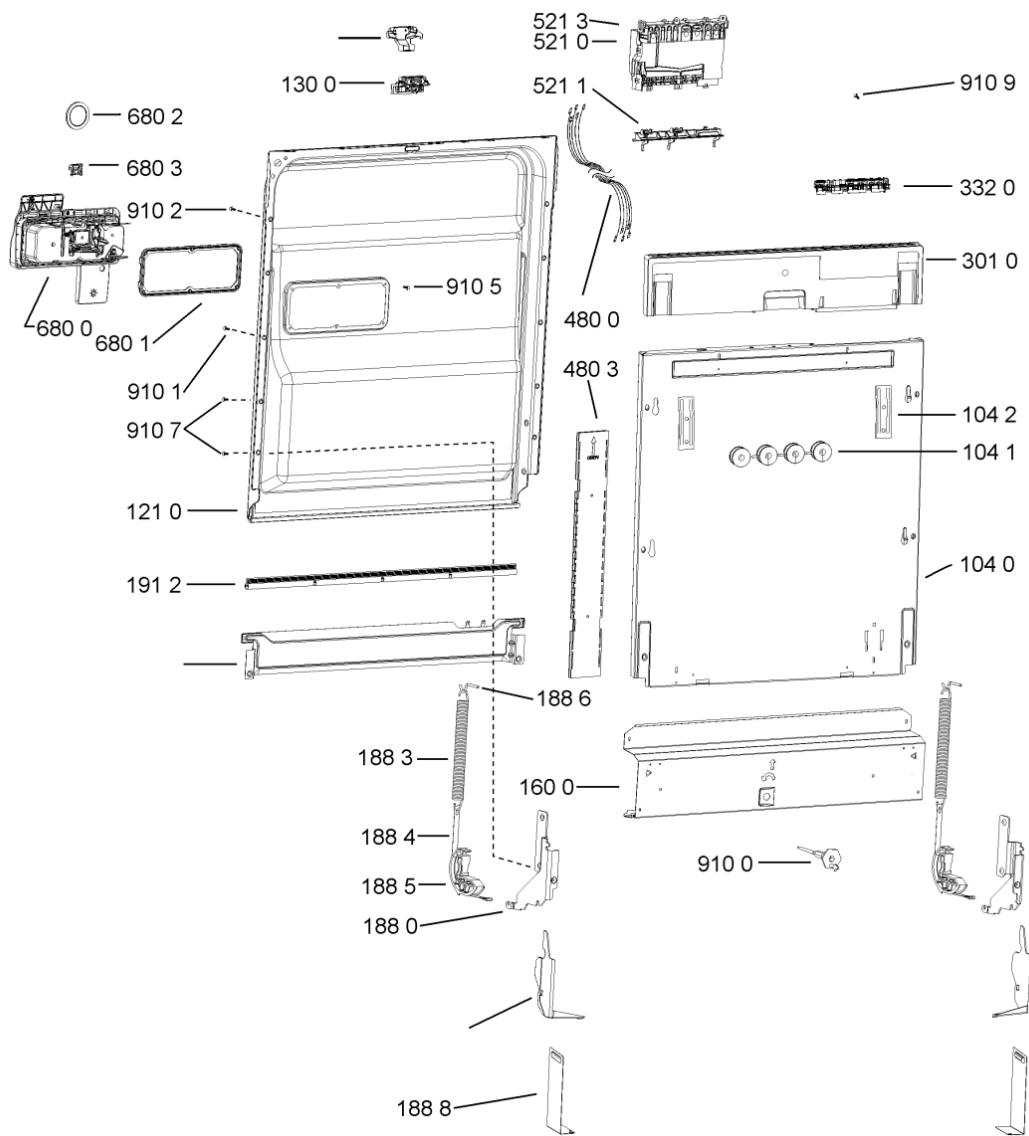

WHR10348

Tavole

400010462538