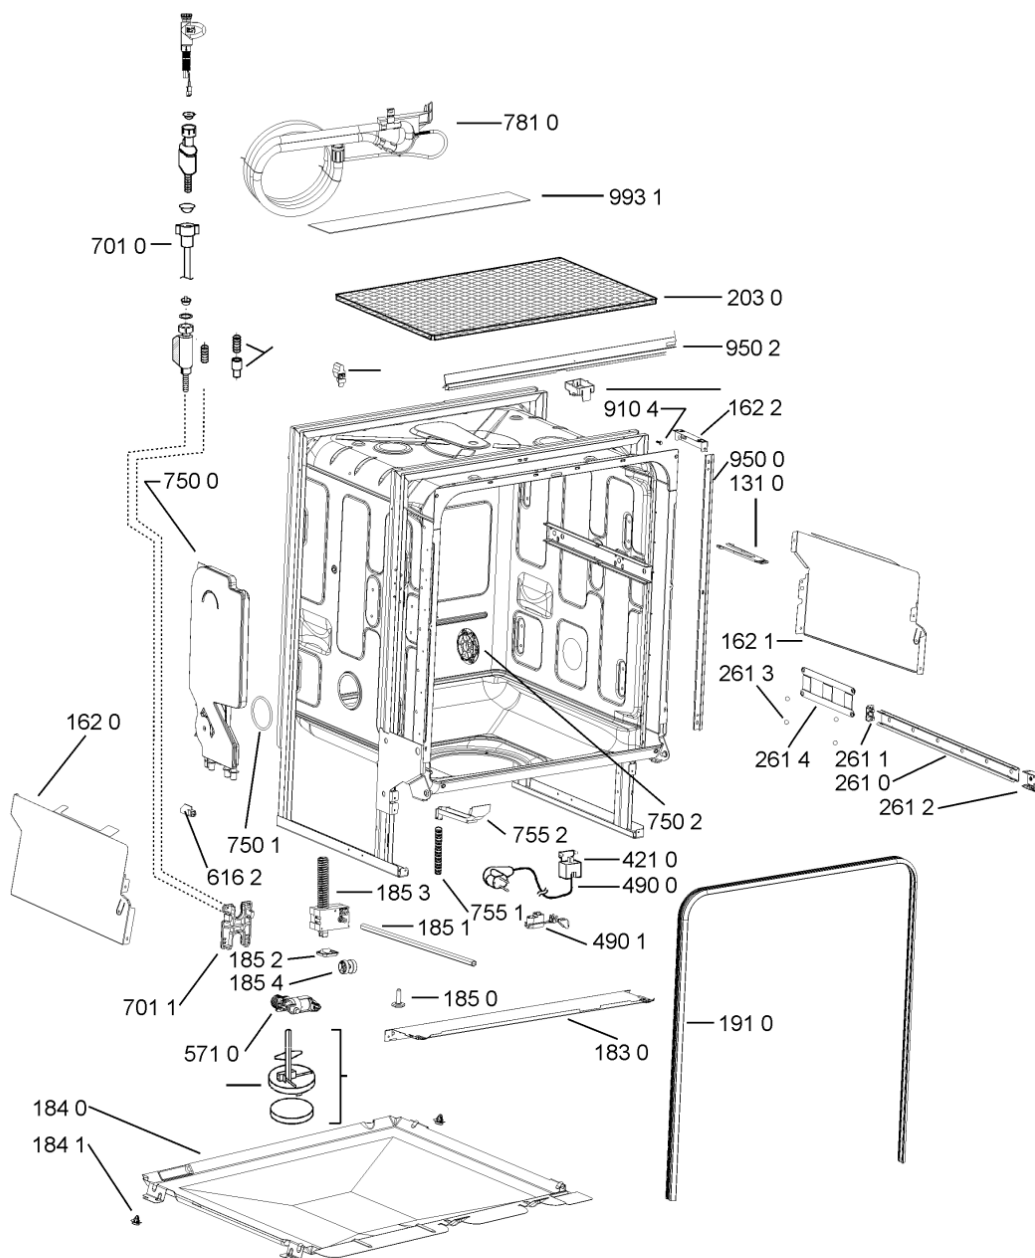

WHR18826

Tavole

400010465872

WHR18826

Lista

Ricambi

Rif.	Cod.Ricam	Dal S/N	Al S/N	Sostituto	Descrizione	Notizia	Codice
1040	481010465798 (C00317882)			1 x 481010671571 (C00316120)	porta esterna bi		
1041	481240449876 (C00314206)				staffa fiss. pannello		
1042	481240448633 (C00314190)				staffa aggancio pannello		
1054	481072900781 (C00325567)				dima foratura atlantic non mostrado		
1210	480140102018 (C00313440)				controporta atlantic		
1300	481010380263 (C00313027)			1 x 481010792430 (C00376319)	ganc.port.movib atlantic		
1310	480140102029 (C00311332)			1 x 481010796804 (C00378791)	aggancio, bloccare		
1600	481244089138 (C00328410)				zoccolo (lamiera)		
1620	481010438127 (C00324310)				pannello later. sinistro		
1621	481010438138 (C00324311)				pannello later. destro		
1622	481072629081 (C00325550)				gancio fiss. doppio		
1830	481010475355 (C00324542)				traversa		
1840	481244011463 (C00317159)				base raccoglig. raccogligocce		
1841	481240118402 (C00317898)				supporto base raccoglig.		
1850	481250518418 (C00311544)				pedino regolabile		
1851	481252898004 (C00318701)				perno regol. ruota post.		