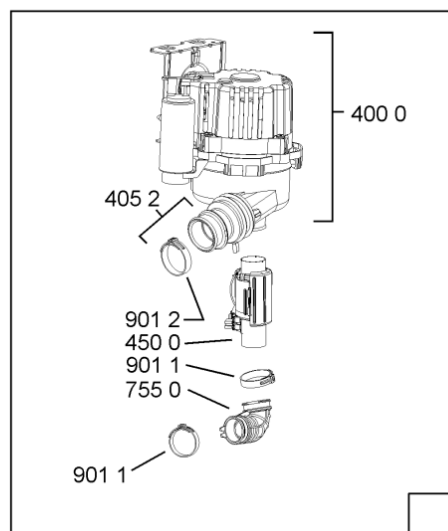

WHR10339

Tavole

400010371856