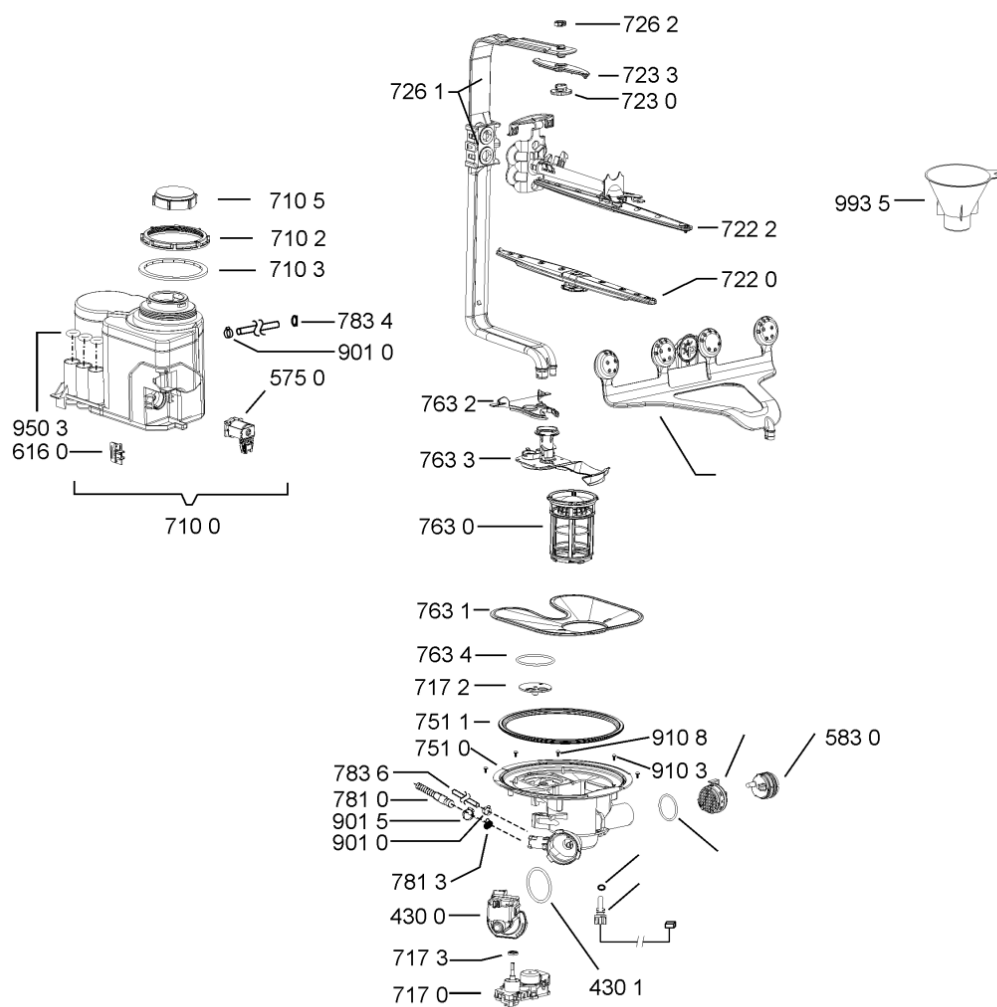

WHR18696

Tavole

400010372074