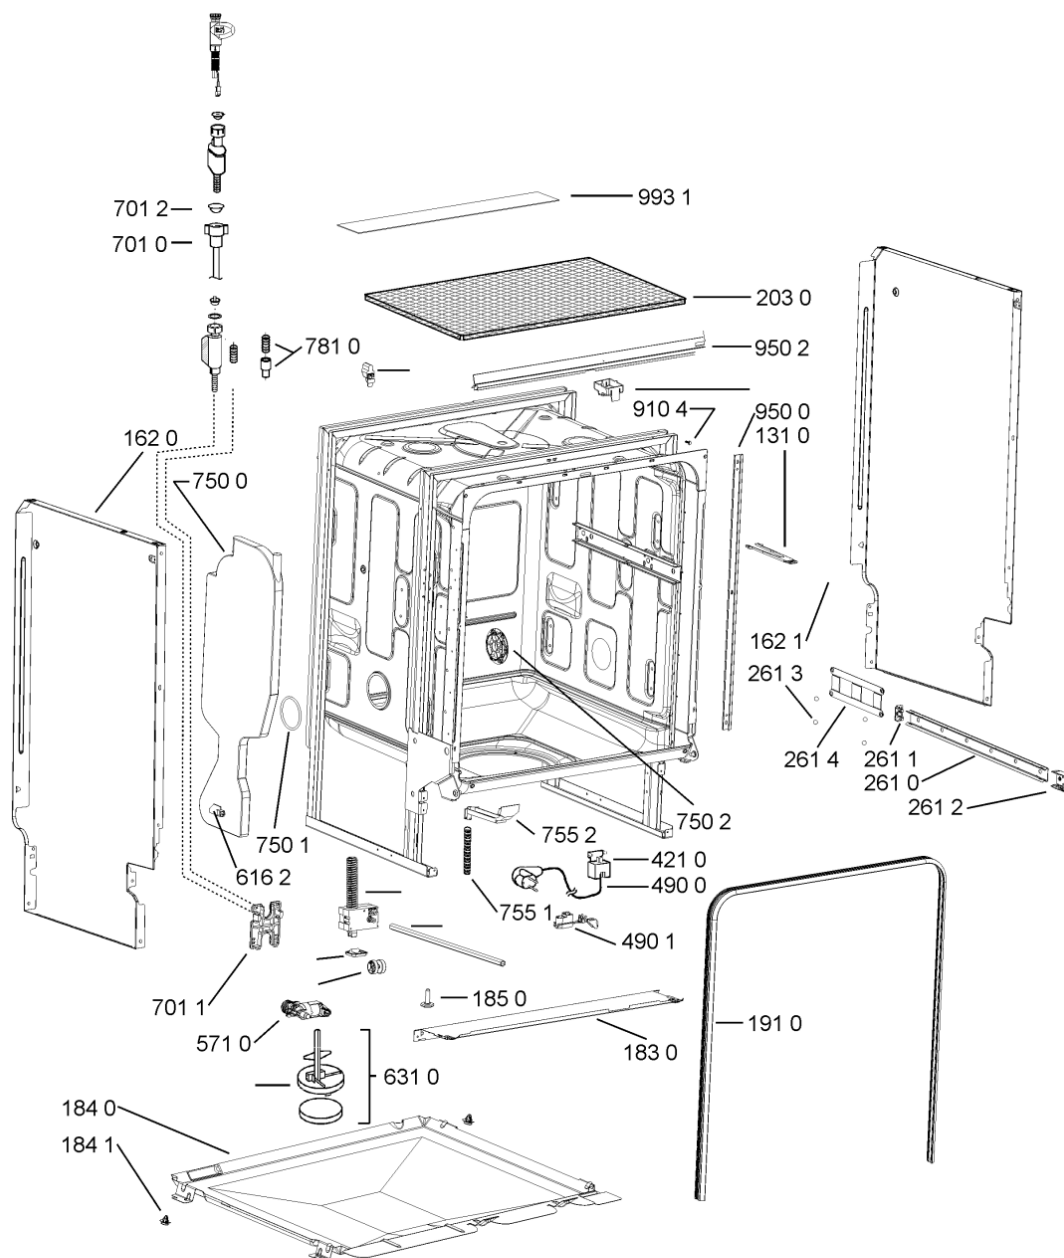

WHR19433

Tavole

400010372971