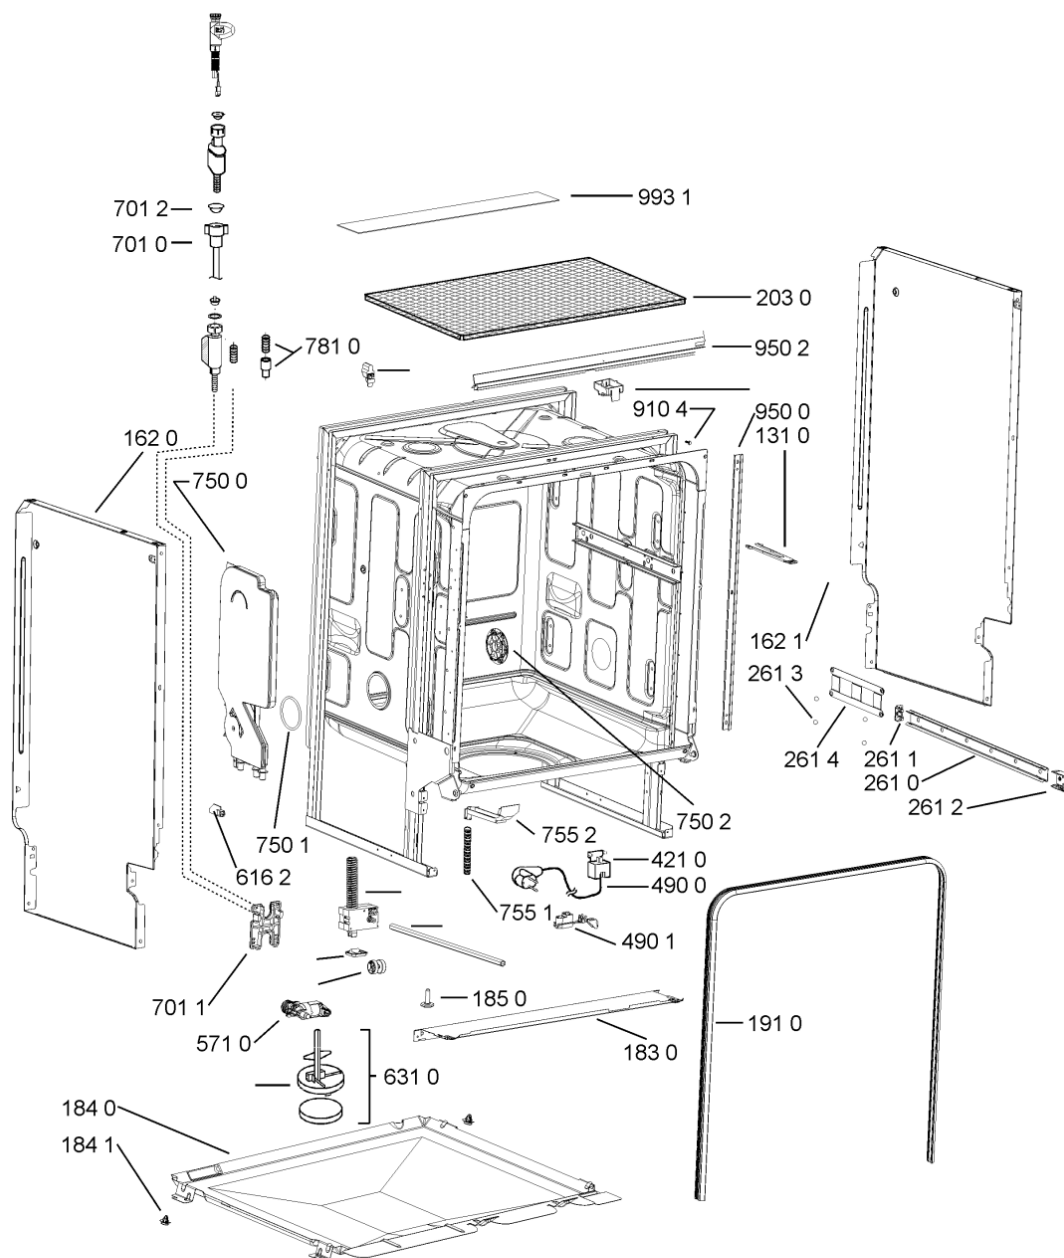

WHR19435

Tavole

400010372974