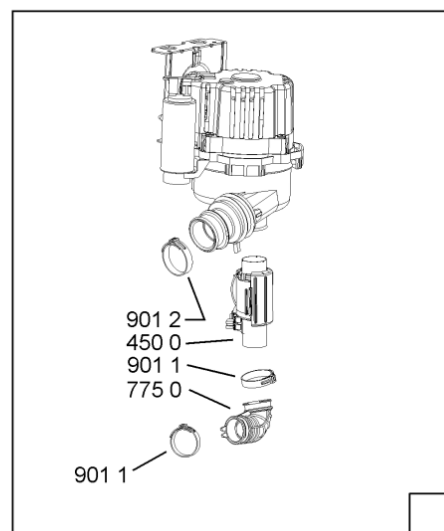

WHR10579

Tavole

08020011