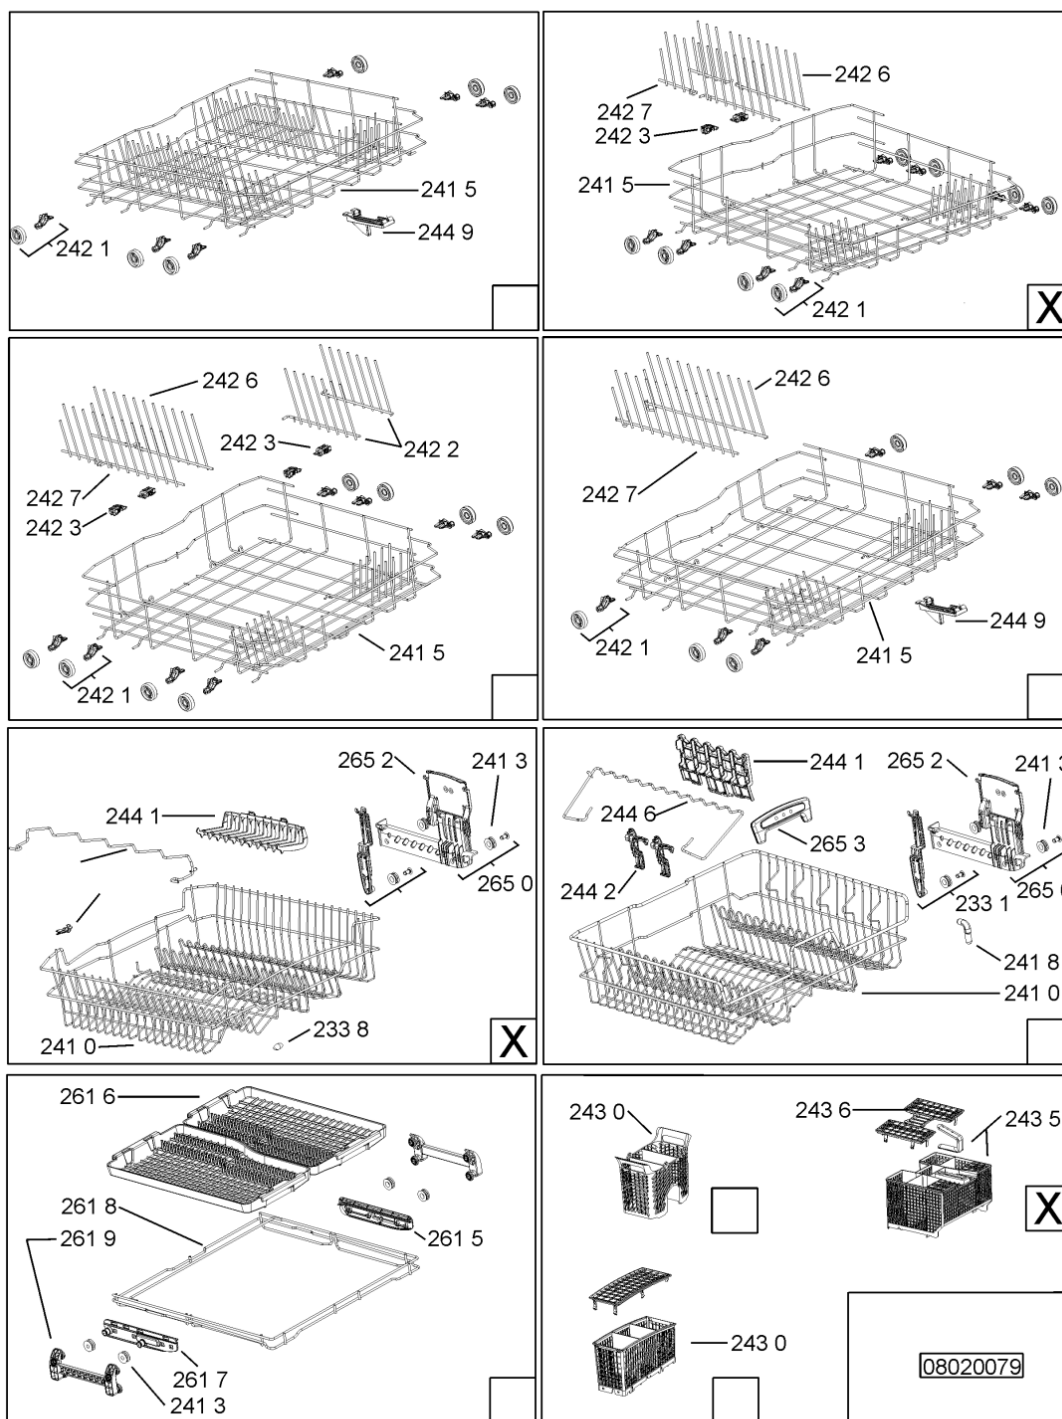

WHR18887

Tavole

WHR18887

Lista

Ricambi

Rif.	Cod.Ricam	Dal S/N	Al S/N	Sostituto	Descrizione	Notizia	Codice
104 0	480140103026 (C00323877)			1 x 481010671571 (C00316120)	porta esterna bi		
104 1	481240449876 (C00314206)				staffa fiss. pannello		
104 2	481240448633 (C00314190)				staffa aggancio pannello		
121 0	480140102018 (C00313440)				controporta atlantic		
130 0	480140102019 (C00312103)			1 x 481010792430 (C00376319)	ganc.port.movib atlantic		
131 0	480140102029 (C00311332)			1 x 481010796804 (C00378791)	aggancio, bloccare		
160 0	481244089138 (C00328410)				zoccolo (lamiera)		
162 0	481244011467 (C00316509)				fianco sx		
162 1	481244011466 (C00316507)				fianco dx		
183 0	481244011455 (C00328008)				traversa ant vasca		
184 0	481244011463 (C00317159)				base raccoglig. raccogligocce		
184 1	481240118402 (C00317898)				supporto base raccoglig.		
185 0	481250518418 (C00311544)				piedino regolabile		
188 0	481231019244 (C00313635)			1 x 481010517344 (C00314205)	cerniera		
188 3	481249238362 (C00311639)				molla tensione porta		
188 4	481240118707 (C00311072)				banda scorrimento		