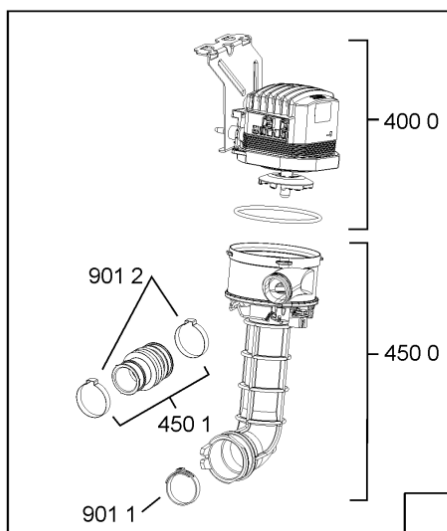

WHR10579

Tavole

08020011