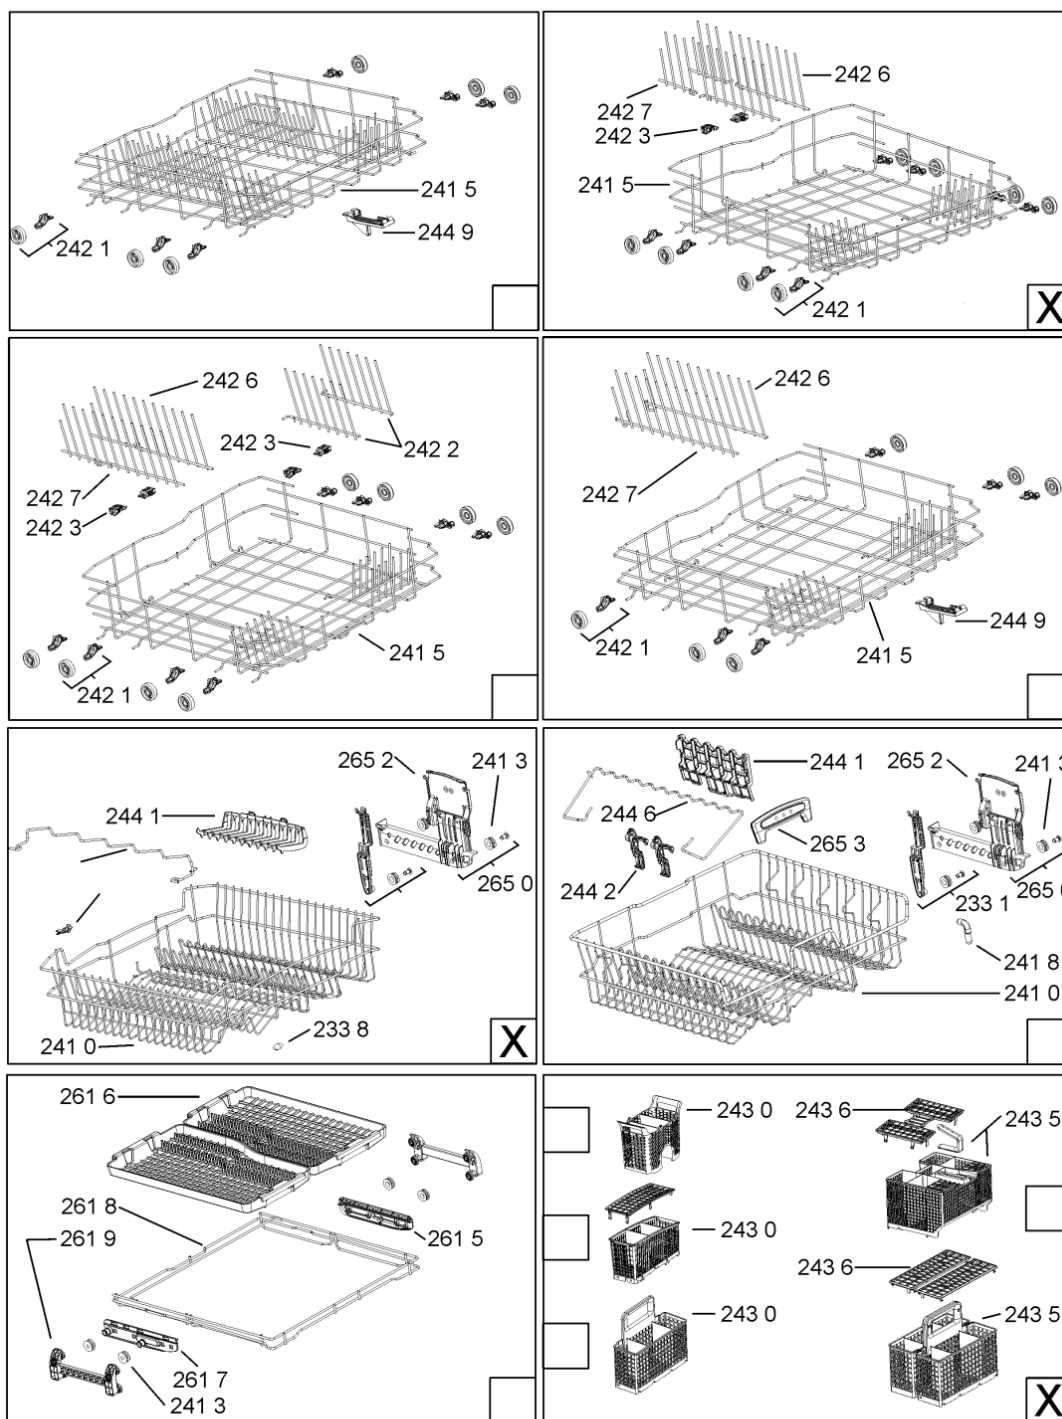

WHR10985

Tavole