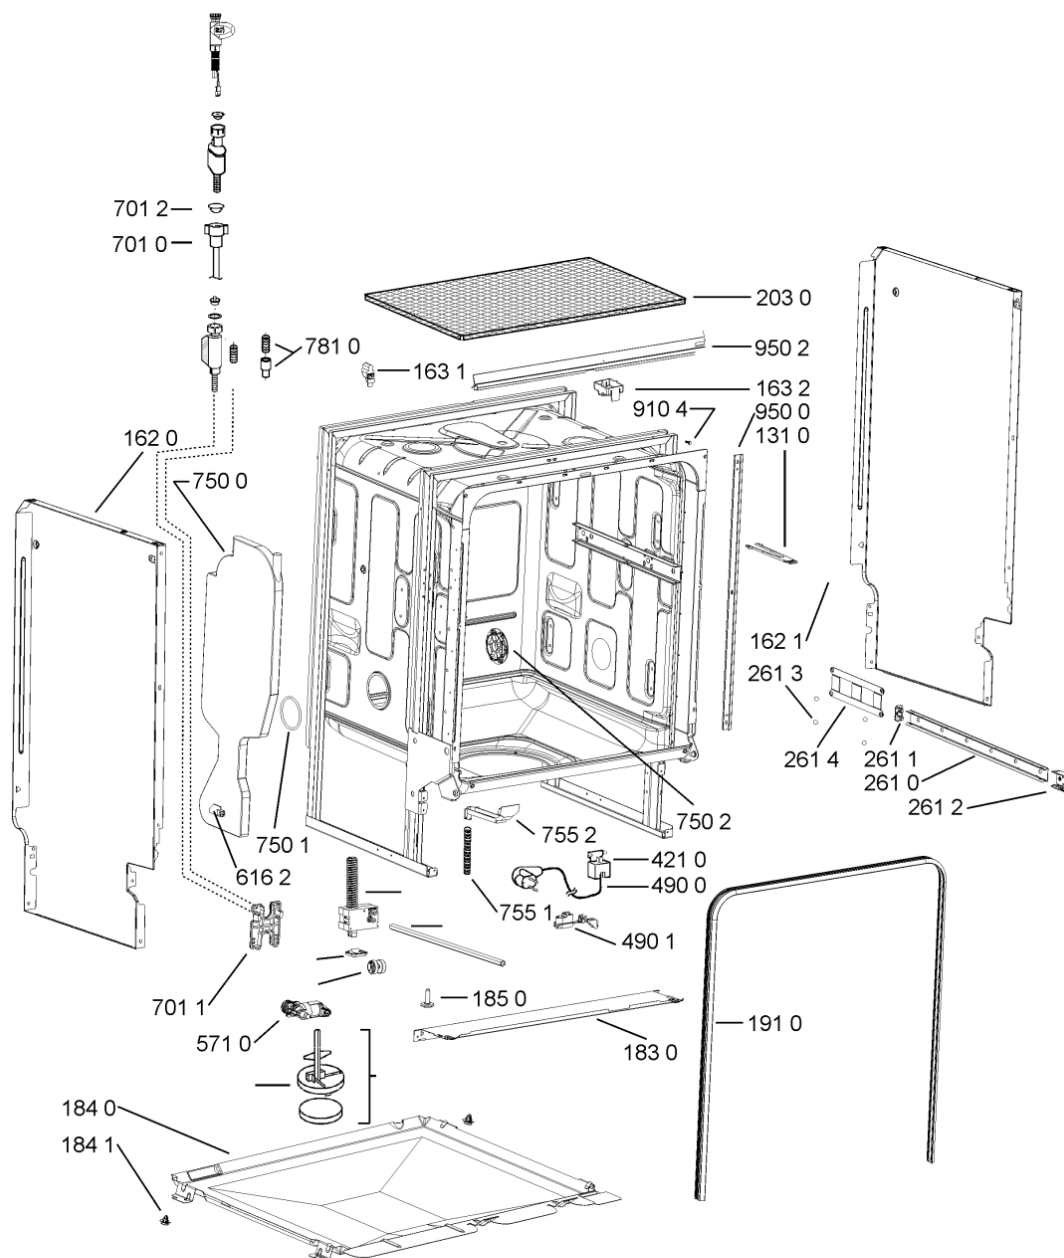

WHR18825

Tavole

08020081