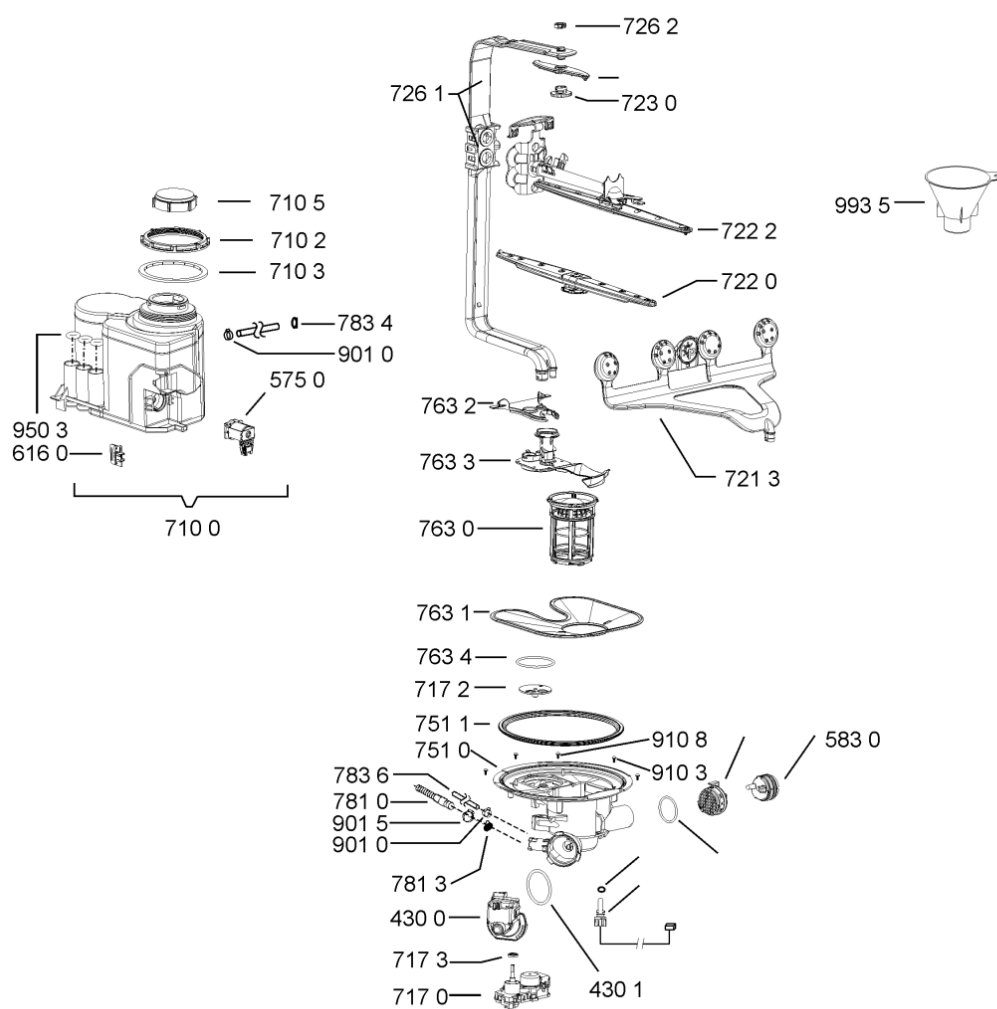

WHR18888

Tavole

08020088