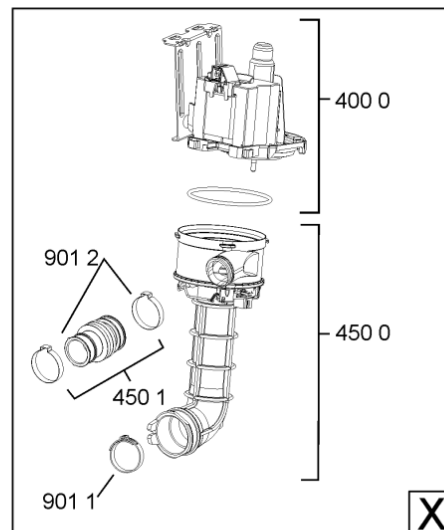

WHR10579

Tavole

08020011