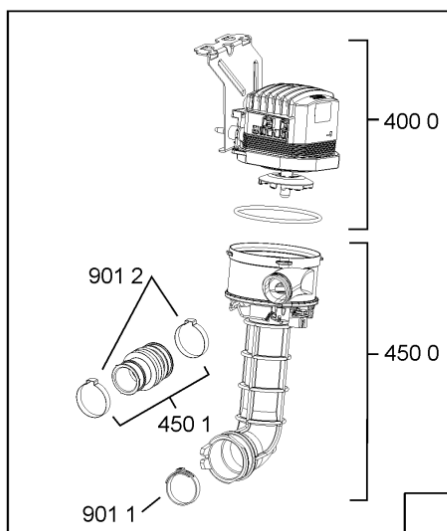

Whirlpool

Hotpoint

Bauknecht

i INDESIT

WHR10579

Tavole

08020011

WHR10579

188 5	481240448746 (C00311044)		blocchetto frizione porta
188 6	481240468023 (C00311951)		aggancio molla porta
191 0	481246668564 (C00311041)		guarnizione porta
191 2	481246668912 (C00313059)		guarnizione porta inferiore (tcp)
203 0	481246648051 (C00330893)		isolante vasca
233 8	481246668848 (C00311091)		distanziale vb110809 2p.
241 0	481245819379 (C00319119)	1 x 481010573701 (C00313400)	cestello diritto assiemato
241 3	481252888113 (C00312273)		ruota cestello superiore 4p.
241 5	480140100107 (C00322579)	1 x 484000000299 (C00313502)	cestello assiemato
242 1	481252888112 (C00311316)		ruota cestello inferiore 8p.
242 3	481253578098 (C00314334)	1 x 481010600198 (C00314875)	clip
242 6	480131000072 (C00322868)		supporto piatti sinistro
242 7	480131000073 (C00322869)		supporto piatti destro
243 5	480140102831 (C00315145)	1 x 484000008561 (C00380125)	cestello posate, componibile, singolo
243 6	480140102569 (C00317264)		griglia a balc. cestello posate
244 1	481245819264 (C00314727)		supporto tazzine corto
261 0	481246279831 (C00311448)	1 x 481072658781 (C00312259)	guida cestello sup.
261 1	481246279768 (C00311245)		attestatura poster. guida
261 2	481246279986 (C00311243)	1 x 481010604351 (C00319600)	cappuccio anter. guida