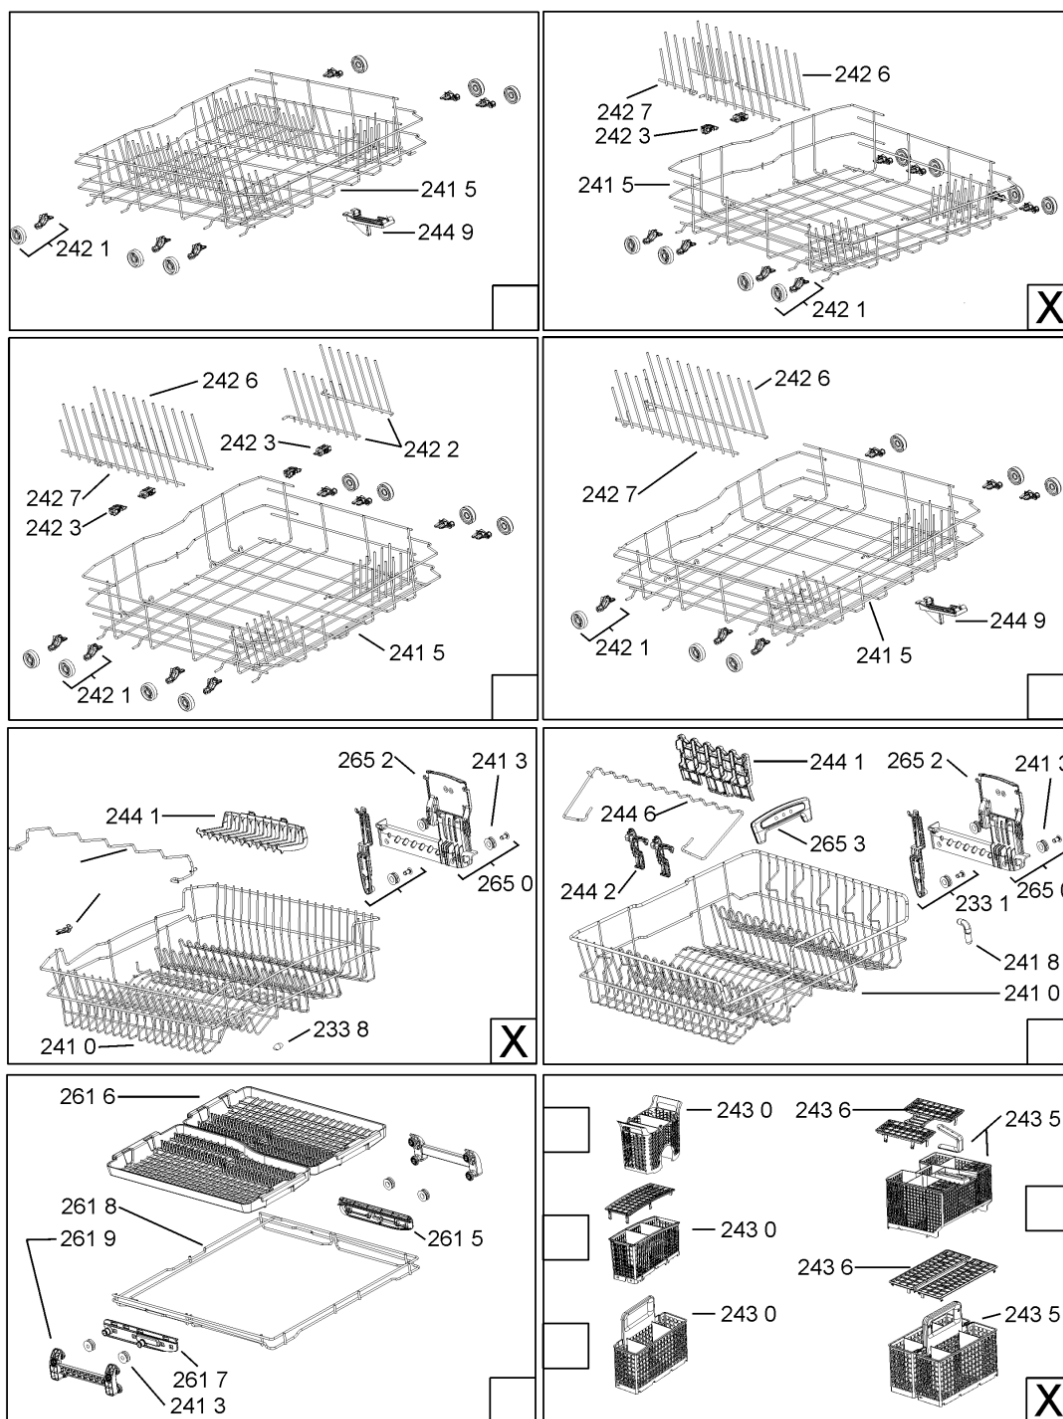

WHR10985

Tavole

400010372673

WHR10985

Lista

Ricambi

Rif.	Cod.Ricam	Dal S/N	Al S/N	Sostituto	Descrizione	Notizia	Codice
104 0	480140103026 (C00323877)			1 x 481010671571 (C00316120)	porta esterna bi		
104 1	481240449876 (C00314206)				staffa fiss. pannello		
104 2	481240448633 (C00314190)				staffa aggancio pannello		
121 0	480140102018 (C00313440)				controporta atlantic		
130 0	480140102019 (C00312103)			1 x 481010792430 (C00376319)	ganc.port.movib atlantic		
131 0	480140102029 (C00311332)			1 x 481010796804 (C00378791)	aggancio, bloccare		
160 0	481244089138 (C00328410)				zoccolo (lamiera)		
162 0	481244011467 (C00316509)				fianco sx		
162 1	481244011466 (C00316507)				fianco dx		
183 0	481244011455 (C00328008)				traversa ant vasca		
184 0	481244011463 (C00317159)				base raccoglig. raccogligocce		
184 1	481240118402 (C00317898)				supporto base raccoglig.		
185 0	481250518418 (C00311544)				piedino regolabile		
188 0	481231019244 (C00313635)			1 x 481010517344 (C00314205)	cerniera		
188 3	481249238362 (C00311639)				molla tensione porta		
188 4	481240118707 (C00311072)				banda scorrimento		