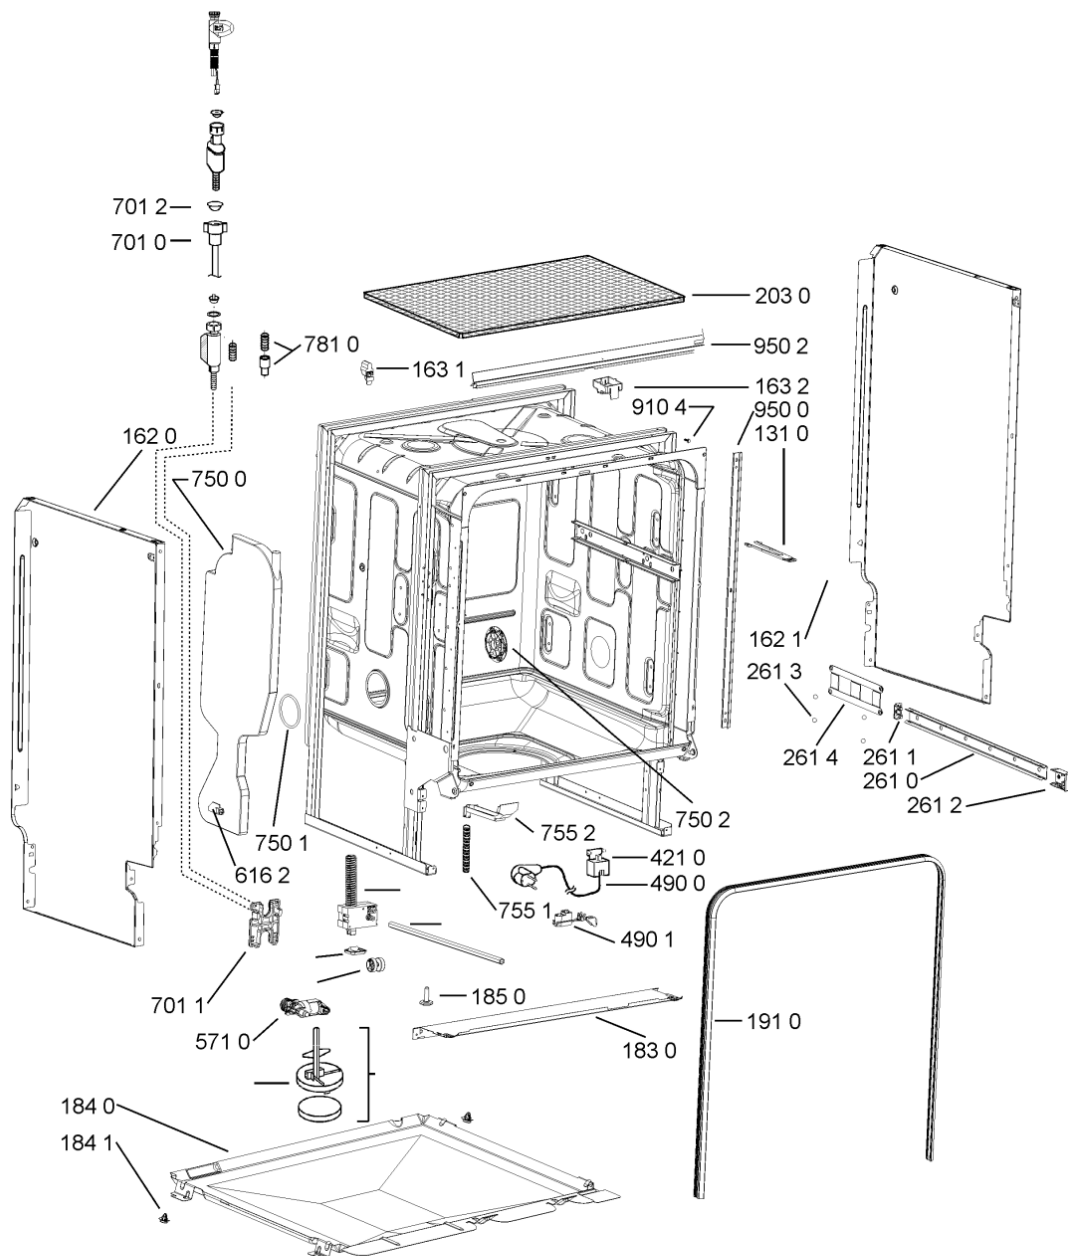

WHR18868

Tavole

08020082