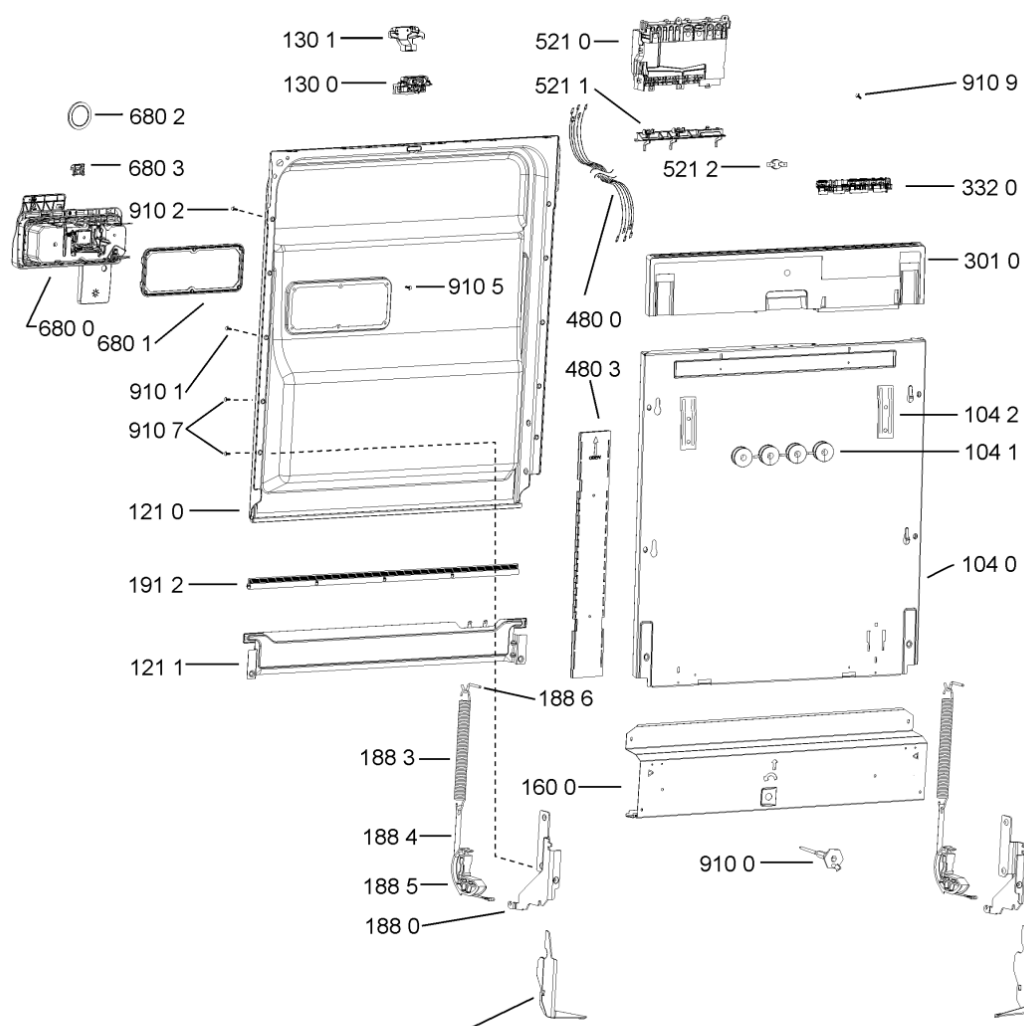

WHR18867

Tavole

08020080