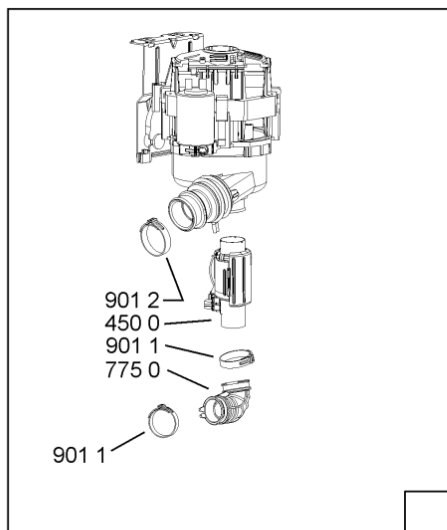

WHR10579

Tavole

08020011