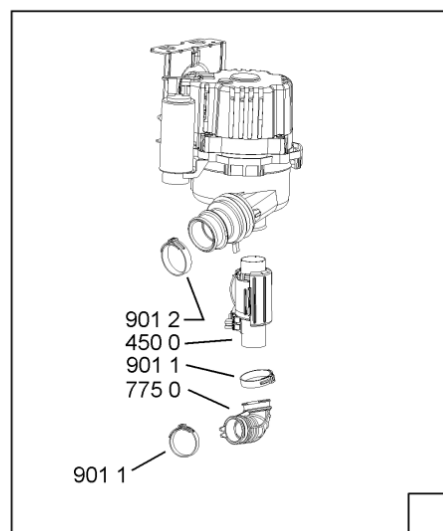

Whirlpool

Hotpoint

Bauknecht

i INDESIT

WHR10579

Tavole

08020011

WHR10579

188 5	481240448746 (C00311044)		blocchetto frizione porta
188 6	481240468023 (C00311951)		aggancio molla porta
191 0	481246668564 (C00311041)		guarnizione porta
191 2	481246668912 (C00313059)		guarnizione porta inferiore (tcp)
203 0	481246648051 (C00330893)		isolante vasca
233 8	481246668848 (C00311091)		distanziale vb110809 2p.
241 0	481245819379 (C00319119)	1 x 481010573701 (C00313400)	cestello diritto assiemato
241 3	481252888113 (C00312273)		ruota cestello superiore 4p.
241 5	480140100107 (C00322579)	1 x 484000000299 (C00313502)	cestello assiemato
242 1	481252888112 (C00311316)		ruota cestello inferiore 8p.
242 3	481253578098 (C00314334)	1 x 481010600198 (C00314875)	clip
242 6	480131000072 (C00322868)		supporto piatti sinistro
242 7	480131000073 (C00322869)		supporto piatti destro
243 5	480140102831 (C00315145)	1 x 484000008561 (C00380125)	cestello posate, componibile, singolo
243 6	480140102569 (C00317264)		griglia a balc. cestello posate
244 1	481245819264 (C00314727)		supporto tazzine corto
261 0	481246279831 (C00311448)	1 x 481072658781 (C00312259)	guida cestello sup.
261 1	481246279768 (C00311245)		attestatura poster. guida
261 2	481246279986 (C00311243)	1 x 481010604351 (C00319600)	cappuccio anter. guida