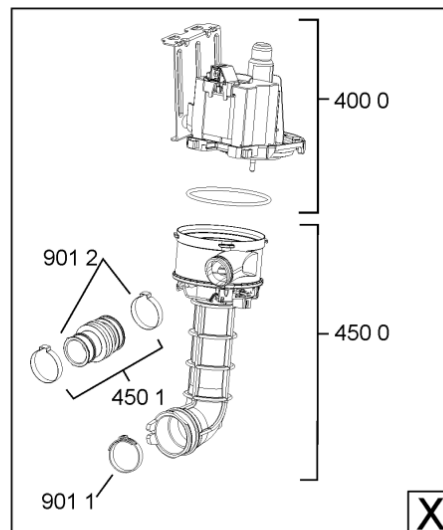

WHR10579

Tavole

08020011