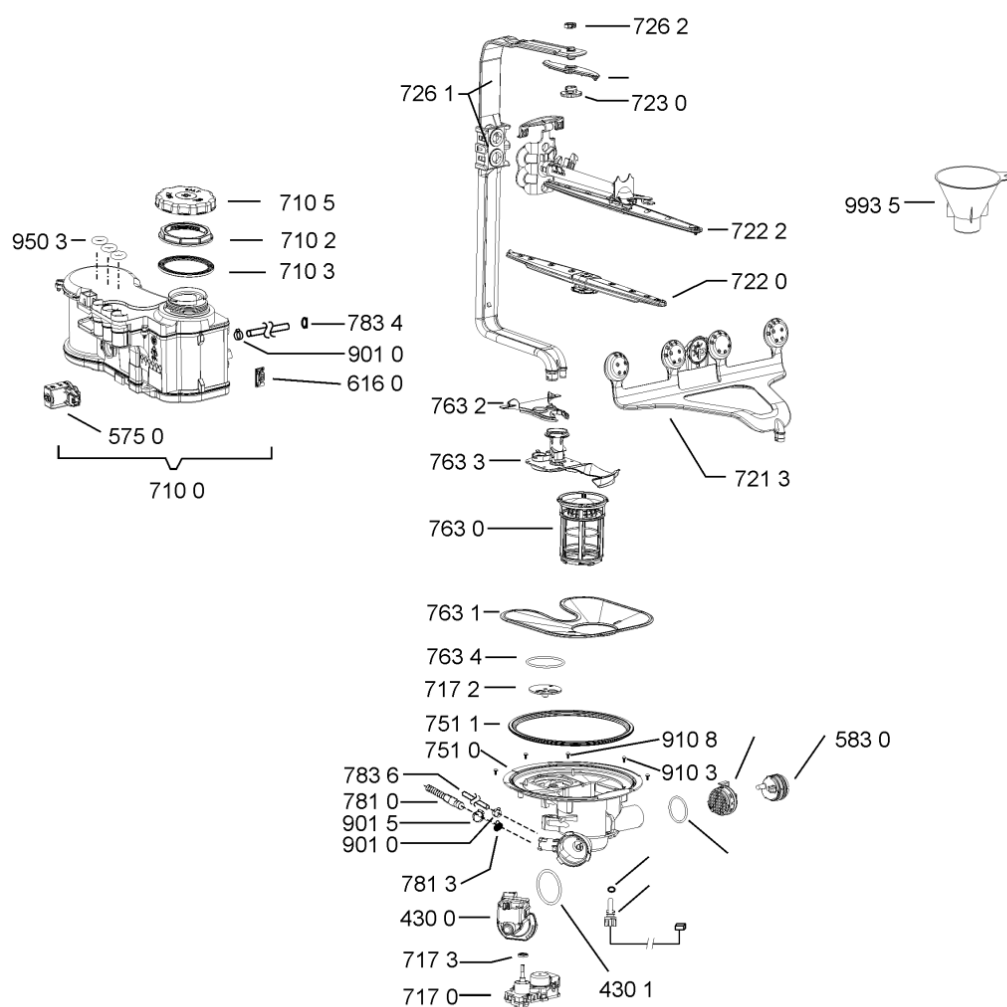

WHR18868

Lista

Ricambi

Rif.	Cod.Ricam	Dal S/N	Al S/N	Sostituto	Descrizione	Notizia	Codice
910 5	481250218739 (C00318399)				vite 3,5x8 tx15		
910 7	481250218397 (C00314887)				vite inox a2 m 5x14 tx20		
910 8	481250218389 (C00345781)				vite nera 5x20		
910 9	481240118706 (C00314583)				vite 2,5x15-h		
950 0	481246668867 (C00330945)				guarnizione laterale vasca		
950 2	481246668573 (C00330914)				guarnizione sup. vasca, grigio		
950 3	480140102389 (C00313077)				guarniz.anello, t/p softener		
993 1	481246678388 (C00319875)				foglio protezione vapori		

WHR18889

Tavole

08020089

WHR18889

Lista

Ricambi

Rif.	Cod.Ricam	Dal S/N	Al S/N	Sostituto	Descrizione	Notizia	Codice
104 0	480140103026 (C00323877)			1 x 481010671571 (C00316120)	porta esterna bi		
104 1	481240449876 (C00314206)				staffa fiss. pannello		
104 2	481240448633 (C00314190)				staffa aggancio pannello		
121 0	480140102018 (C00313440)				controporta atlantic		
130 0	480140102019 (C00312103)			1 x 481010792430 (C00376319)	ganc.port.movib atlantic		
131 0	480140102029 (C00311332)			1 x 481010796804 (C00378791)	aggancio, bloccare		
160 0	481244089138 (C00328410)				zoccolo (lamiera)		
162 0	481244011467 (C00316509)				fianco sx		
162 1	481244011466 (C00316507)				fianco dx		
183 0	481244011455 (C00328008)				traversa ant vasca		
184 0	481244011463 (C00317159)				base raccoglig. raccogligocce		
184 1	481240118402 (C00317898)				supporto base raccoglig.		
185 0	481250518418 (C00311544)				piedino regolabile		
188 0	481231019244 (C00313635)			1 x 481010517344 (C00314205)	cerniera		
188 3	481249238362 (C00311639)				molla tensione porta		
188 4	481240118707 (C00311072)				banda scorrimento		