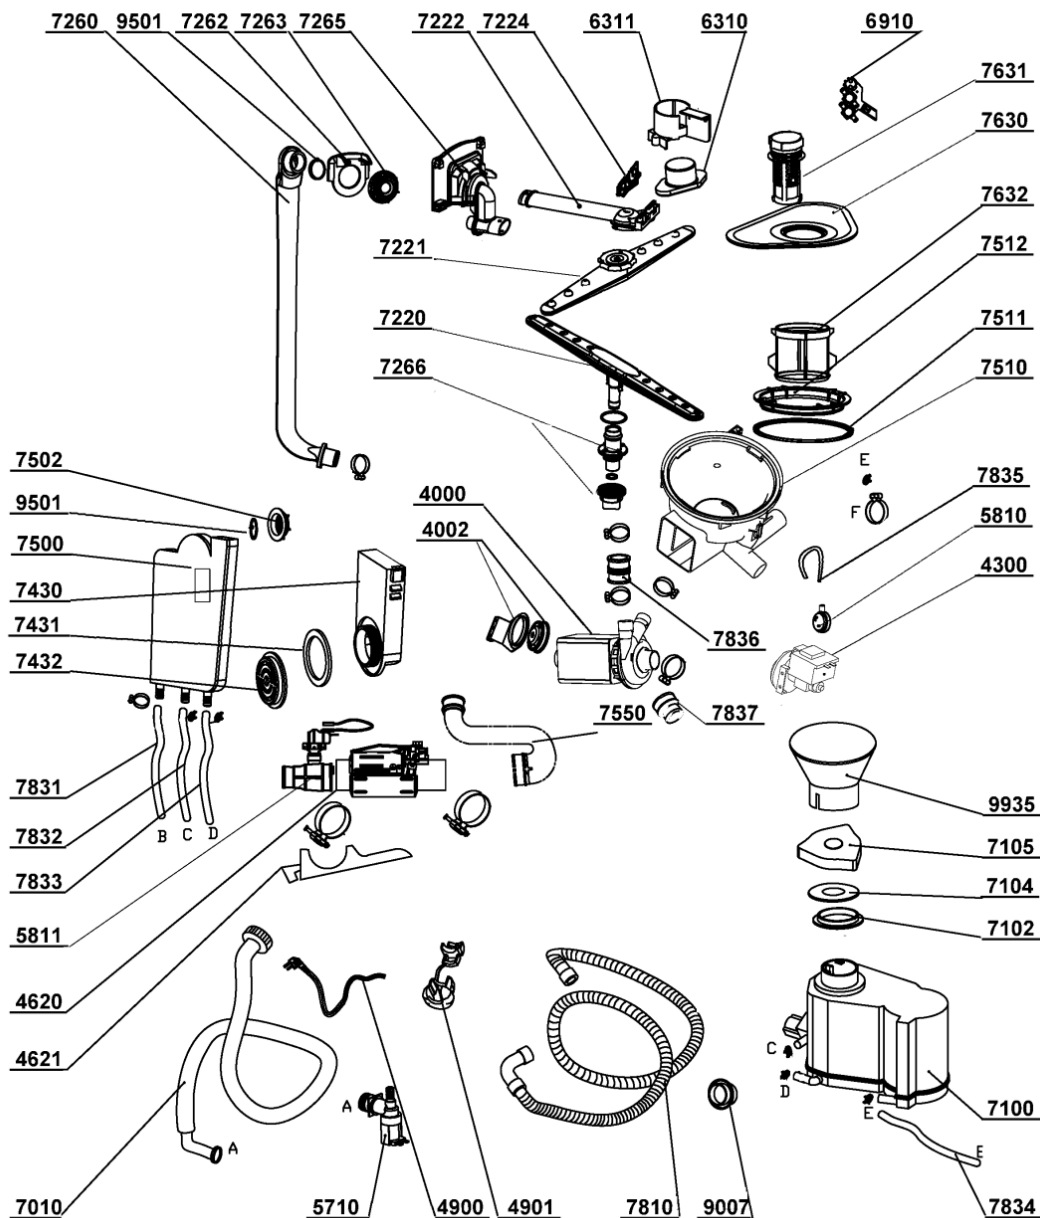

WHR08055

Lista

Ricambi

Rif.	Cod.Ricam	Dal S/N	Al S/N	Sostituto	Descrizione	Notizia	Codice
9004	480140101121 (C00322698)				staffa zoccolo (sinistro)		
9007	480140101143 (C00322708)				supporto tubo vasca		
9040	480140101114 (C00320213)				fascetta serbatoio		
9041	480140101087 (C00322684)				guaina vite		
9042	480140101088 (C00322685)				guaina coperchio		
9101	480140101124 (C00322700)				staffa bi		
9102	480140101024 (C00322664)				vite galleggiante st2.9x22		
9103	480140101125 (C00322701)				distanziale vi.		
9501	480140101011 (C00316570)				guarniz.anello		
9931	480140101117 (C00322696)				cucchiaio		
9932	480140101133 (C00322704)				bicchiere risciacquatura		
9933	480140101132 (C00319360)				vaschetta det.		
9935	480140101031 (C00322667)				sale imbuto		
9990	480140102751 (C00323867)			1 x 482000097068 (C00514068)	staffa set		

WHR08056

Tavole

08007724

WHR08056

Lista

Ricambi

Rif.	Cod.Ricam	Dal S/N	Al S/N	Sostituto	Descrizione	Notizia	Codice
1040	480140101075 (C00322683)				porta esterna		
1210	480140101065 (C00322680)				controporta fd/bi		
1300	480140101077 (C00314232)				ganc.port.movib		
1310	480140101099 (C00314690)				serratura agg.		
1311	480140101098 (C00314965)			1 x 482000003736 (C00318420)	supporto serratura agg.		
1600	480140101112 (C00322692)				zoccolo davanti		
1605	480140101101 (C00322690)				traversa		
1610	480140101097 (C00322689)				traversa		
1612	480140101115 (C00322694)				traversa		
1613	480140101116 (C00322695)				traversa		
1620	480140101479 (C00322750)				fianco bi sinistro		
1621	480140101484 (C00322751)				fianco bi destro		
1701	480140101064 (C00322679)				profilato trem. porta		
1830	480140101073 (C00322682)				traversa		
1840	480140101113 (C00322693)				drip tray assy		
1850	480140101127 (C00322702)				piedino davanti		