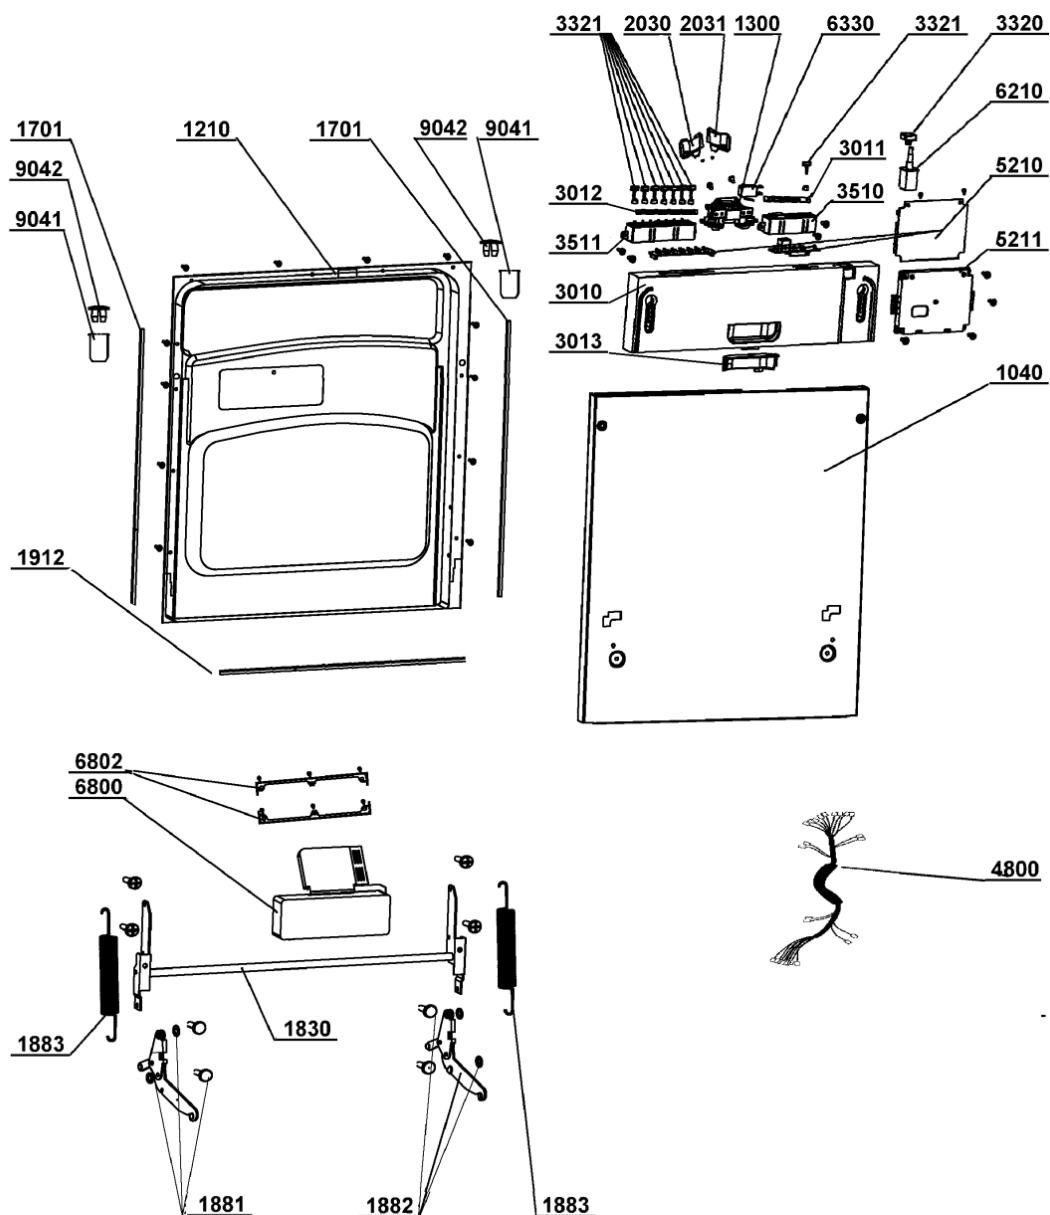

WHR08055

Tavole

08007649