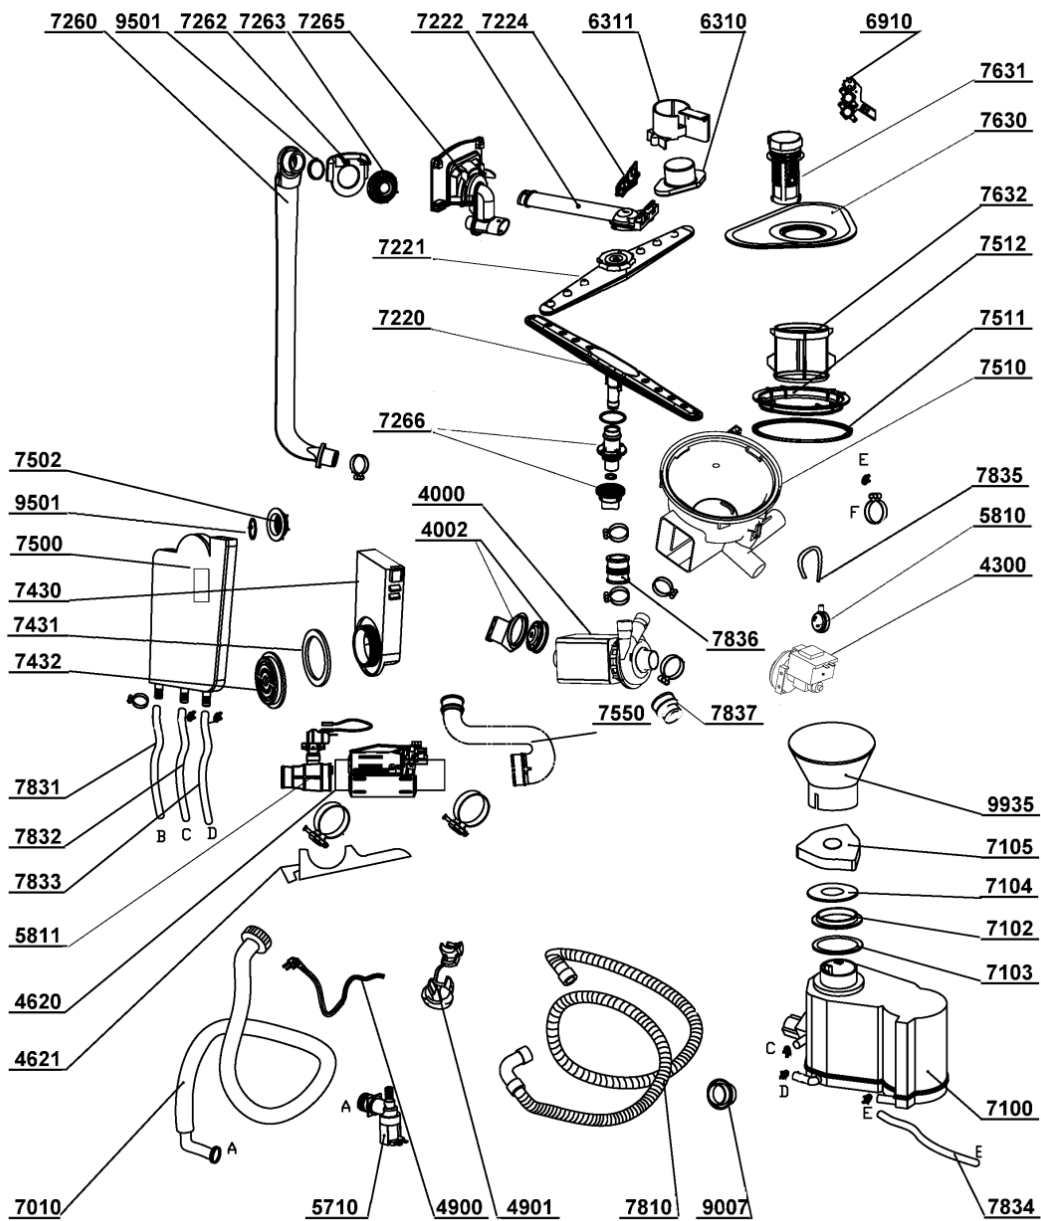

999	C00345634		codici errore whp
999	C00347869		tabella elettronica whp
999	C00554597		caratt. tecniche whp
9990	480140102751 (C00323867)	1 x 482000097068 (C00514068)	staffa set

WHR18818

Tavole

08007648