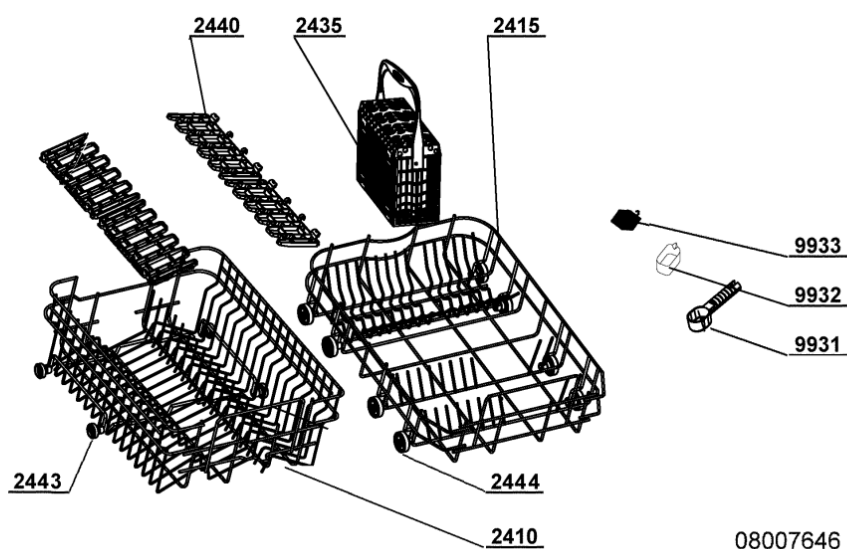

WHR08054

Tavole

08007646