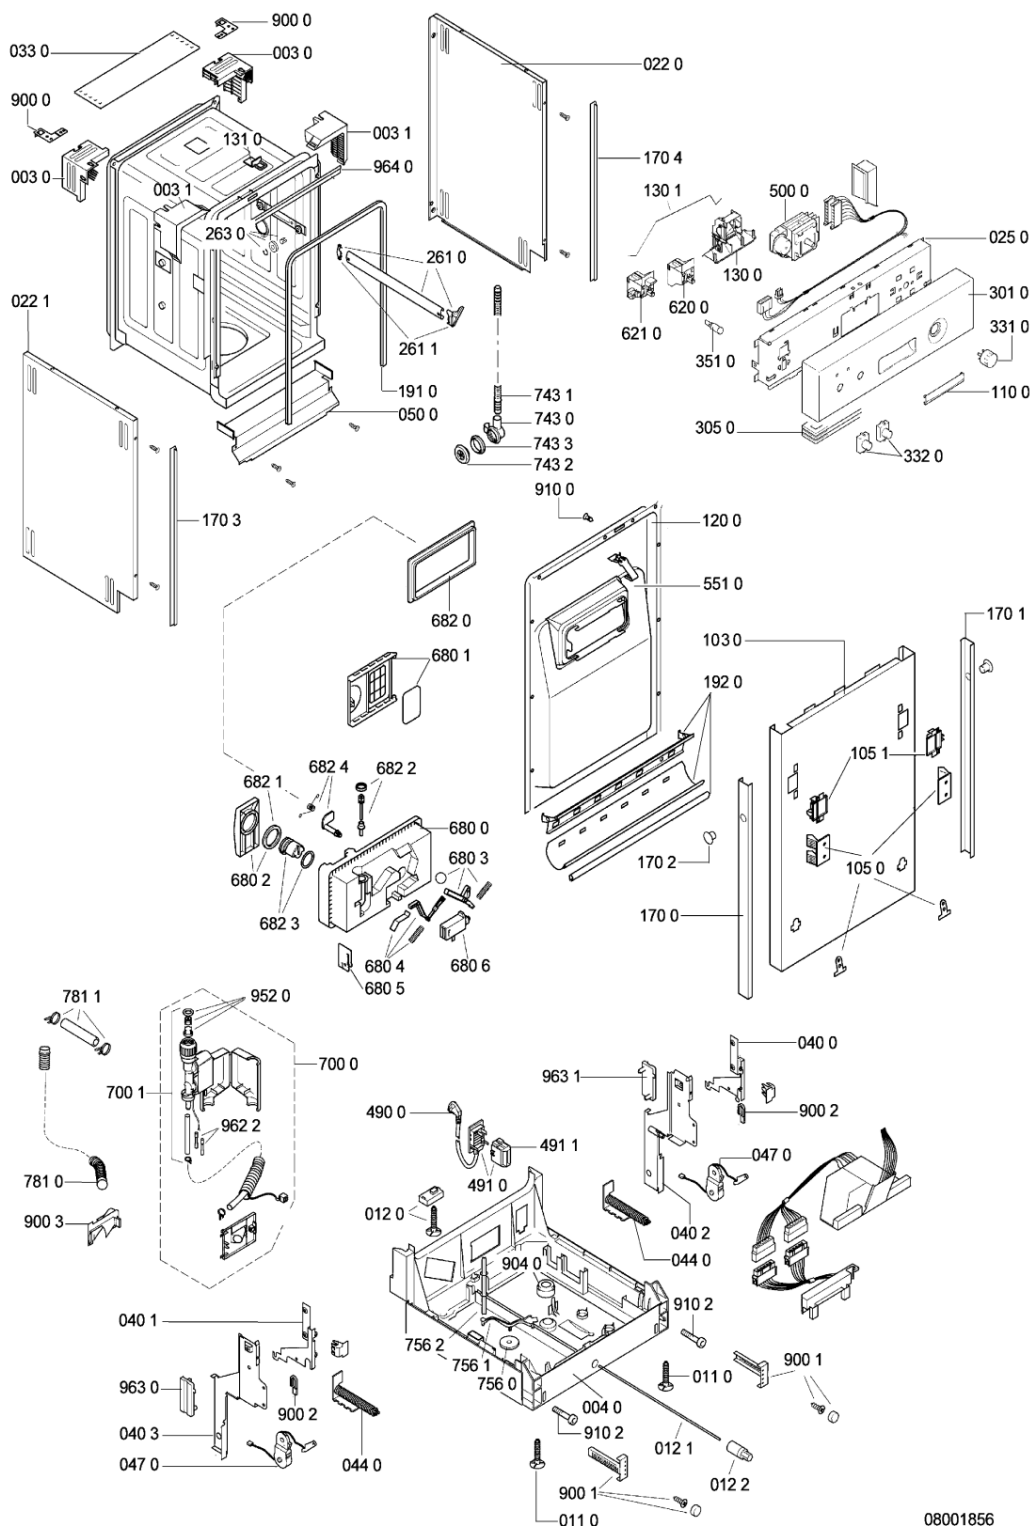

Whirlpool

Sigla Modello:

ADG 150 SW DISHWASHERS WP
ADG 150 SW

Codice commerciale:

851115001630
851115001630

KitchenAid

Whirlpool

Hotpoint

Bauknecht

i **INDESIT**

WHR67097

Tavole

08001856

WHR67097

Lista

Ricambi

Rif.	Cod.Ricam	Dal S/N	Al S/N	Sostituto	Descrizione	Notizia	Codice
003 0	481240418155 (C00497571)				fiss. top post.		
003 1	481240418156 (C00340896)				fixing mat.set		
004 0	481244010351 (C00497873)				fondo mobile		
011 0	481250518387 (C00340804)				pedino anteriore		
012 0	481250518388 (C00340805)				foot		
012 1	481228318006 (C00336173)				alberino pedino posteriore		
012 2	481251318117 (C00335574)				terminale alberino		
022 0	481244010352 (C00497874)				fianco destro		
022 1	481244010353 (C00497875)				fianco sinistro		
025 0	481240418157 (C00576148)				traversa		
033 0	481245210693 (C00340820)				foil plate		
040 0	481241718996 (C00339776)				hinge right		
040 1	481241718997 (C00339813)				cerniera sinistra		
040 2	481241718998 (C00339777)				hinge right		
040 3	481241718999 (C00339814)				hinge left		
044 0	481242938046 (C00491695)				molla		

047 0	481240448755 (C00344144)	brake roller tens.
050 0	481244088968 (C00498014)	zoccolo
103 0	481244010346 (C00497872)	porta esterna
105 0	481240448754 (C00339305)	door fixation
105 1	481250568014 (C00498575)	clip fissaggio
110 0	481245371068 (C00576327)	maniglia nb
120 0	481244010347 (C00339013)	controporta
130 0	C00210815 (481241758382)	door latch
130 1	481240118526 (C00576146)	astina
131 0	481240118528 (C00338330)	lock hook
170 0	481231018658 (C00335195)	trim side left
170 1	481231018659 (C00497393)	profilato lat. destro
170 2	481228318005 (C00497373)	tappo
170 3	481231018661 (C00497394)	listello sinistro
170 4	481231018662 (C00335213)	trim right
191 0	481246668665 (C00340462)	gasket door
192 0	481246668666 (C00340460)	gasket door bottom
241 0	481245819045 (C00344457)	basket upper cpl.
241 1	481245819046 (C00344480)	inserto cestello