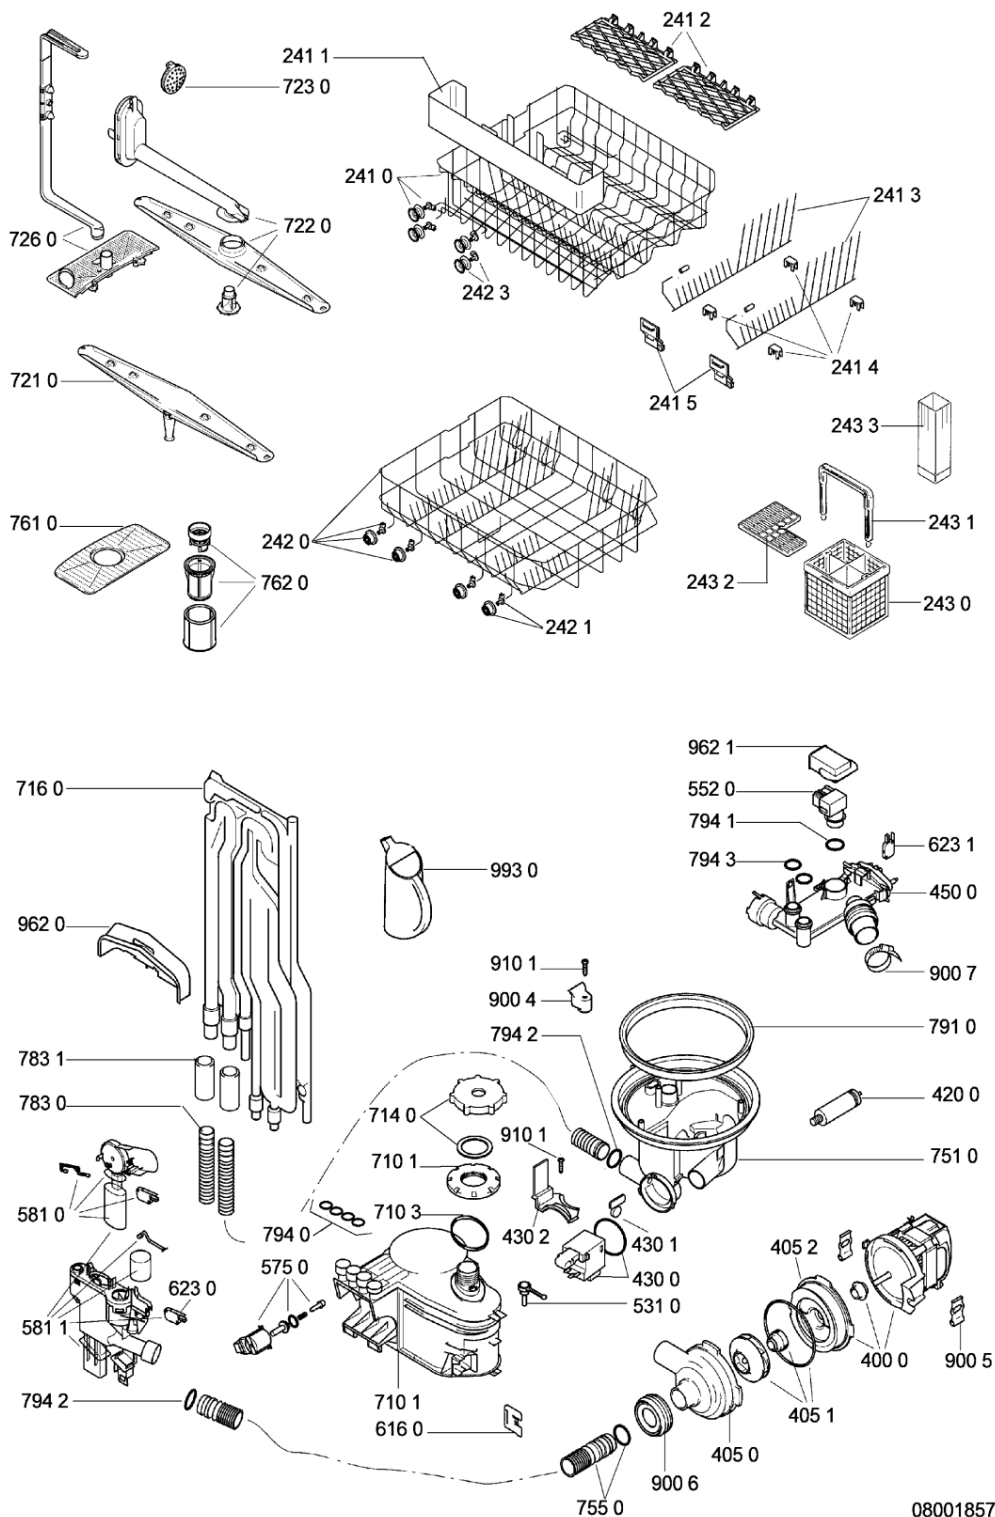

WHR67097

Lista

Ricambi

Rif.	Cod.Ricam	Dal S/N	Al S/N	Sostituto	Descrizione	Notizia	Codice
964 0	481246668675 (C00335936)				strip		
992 0	481290008001 (C00576448)				dima foratura porta di legno		
993 0	481224918002 (C00497302)				imbuto sale		
999	C00686265				caratt. tecniche whp		
999	C00686266				schema funzionale whp		
999	C00686267				schema cablaggio whp		
999	C00686268				tabella timer whp		

WHR67098

Tavole

08001857