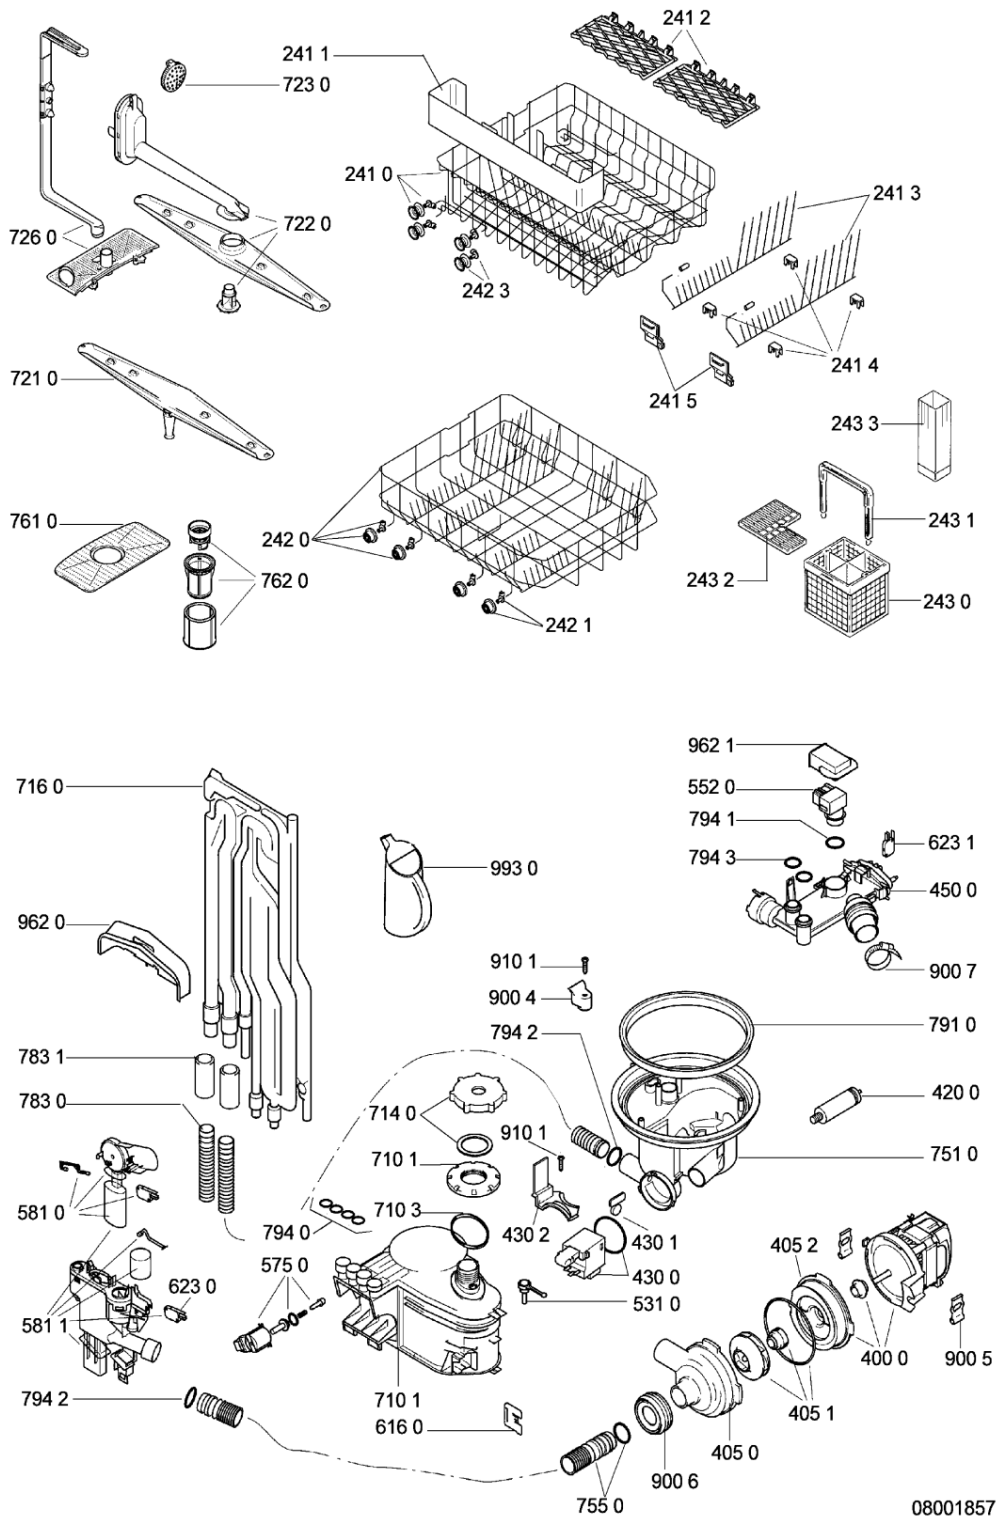

794 3	481246668671 (C00340523)		gasket
900 0	481240118527 (C00497553)		piastrina fiss. massello
900 1	481281518466 (C00481638)		kit fissaggio zoccolo
900 2	481252018086 (C00344393)		bearing
900 3	481252018087 (C00492066)		supporto
900 4	481252018088 (C00339667)		holder
900 5	481249468044 (C00335780)		suspension hook
900 6	481246668672 (C00340524)		gasket
900 7	481240118529 (C00335974)		strap
904 0	481246279776 (C00342965)		coperchio
910 0	481250218509 (C00555597)		vite
910 1	481250218511 (C00332079)	1 x C00210684 (488000210684)	vite
910 2	481250218512 (C00336599)		vite
952 0	481246668673 (C00498464)		guarnizione set
962 0	481246279777 (C00498417)		coperchio
962 1	481246279778 (C00342967)		coperchio sonda ntc
962 2	481246668674 (C00498465)		isolante filo
963 0	481246028002 (C00337788)		plate
963 1	481246028003 (C00337789)		piastra

WHR60028

Tavole

08001857

WHR60028

Lista

Ricambi

Rif.	Cod.Ricam	Dal S/N	Al S/N	Sostituto	Descrizione	Notizia	Codice
003 0	481240418155 (C00497571)				fiss. top post.		
003 1	481240418156 (C00340896)				fixing mat.set		
004 0	481244010351 (C00497873)				fondo mobile		
011 0	481250518387 (C00340804)				pedino anteriore		
012 0	481250518388 (C00340805)				foot		
012 1	481228318006 (C00336173)				alberino pedino posteriore		
012 2	481251318117 (C00335574)				terminale alberino		
022 0	481244010352 (C00497874)				fianco destro		
022 1	481244010353 (C00497875)				fianco sinistro		
025 0	481240418157 (C00576148)				traversa		
033 0	481245210693 (C00340820)				foil plate		
040 0	481241718996 (C00339776)				hinge right		
040 1	481241718997 (C00339813)				cerniera sinistra		
040 2	481241718998 (C00339777)				hinge right		
040 3	481241718999 (C00339814)				hinge left		
044 0	481242938046 (C00491695)				molla		