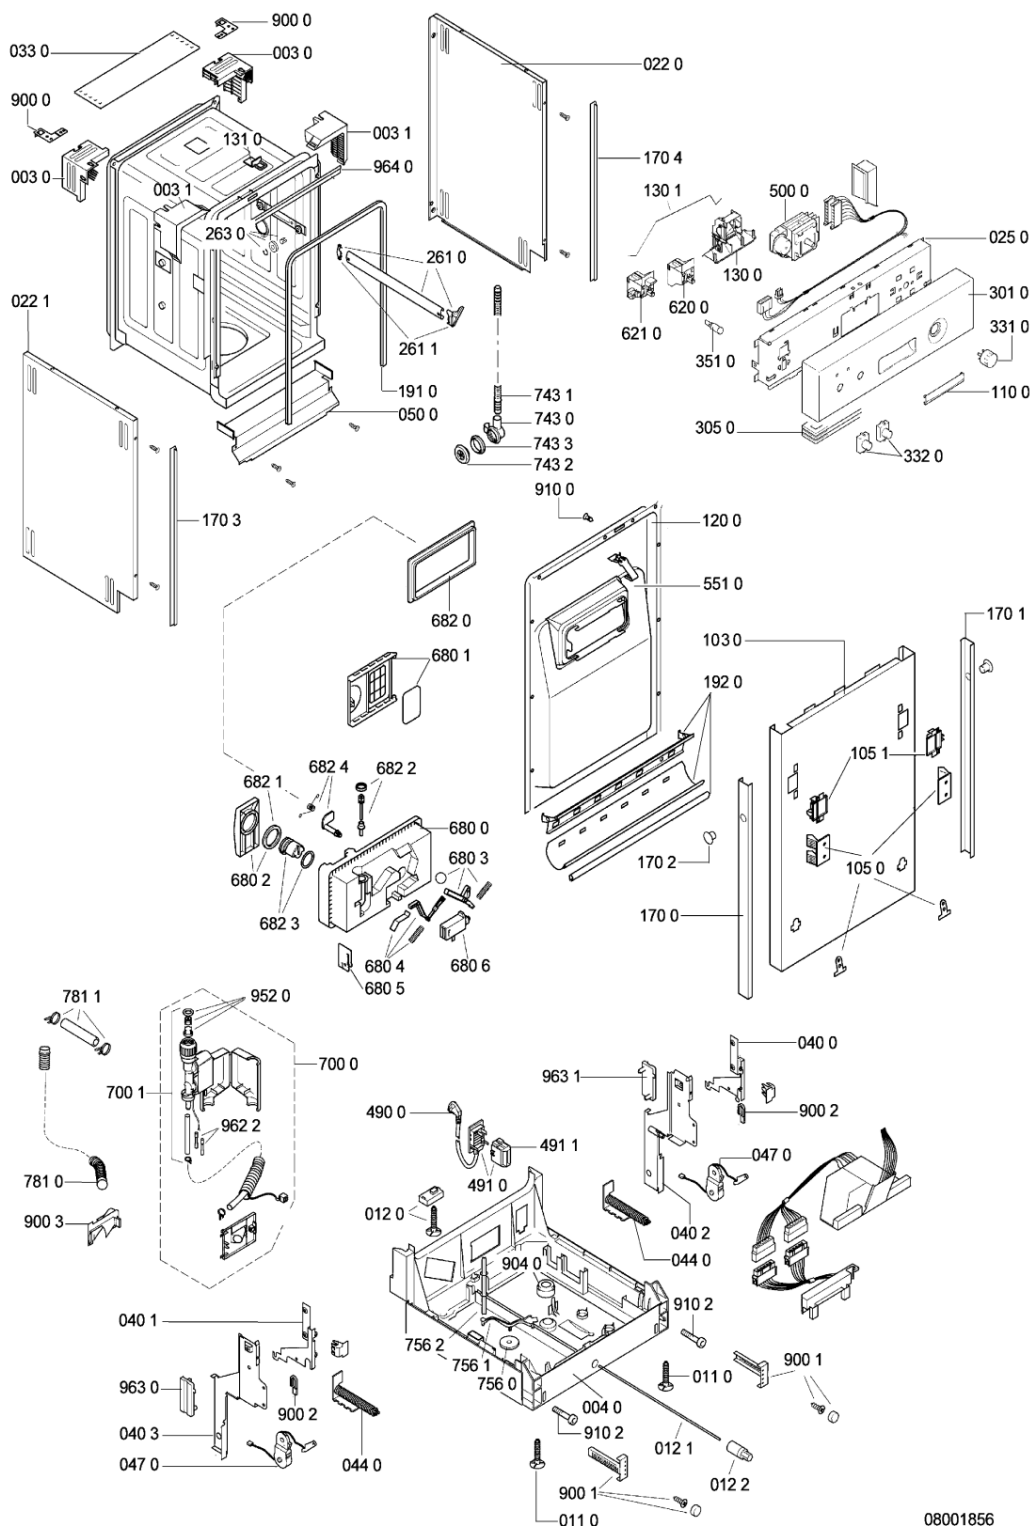

**Bauknecht**

**i** INDESIT

WHR60027

Tavole

08001856

WHR60027

Lista

Ricambi

Rif.	Cod.Ricam	Dal S/N	Al S/N	Sostituto	Descrizione	Notizia	Codice
003 0	481240418155 (C00497571)				fiss. top post.		
003 1	481240418156 (C00340896)				fixing mat.set		
004 0	481244010351 (C00497873)				fondo mobile		
011 0	481250518387 (C00340804)				pedino anteriore		
012 0	481250518388 (C00340805)				foot		
012 1	481228318006 (C00336173)				alberino pedino posteriore		
012 2	481251318117 (C00335574)				terminale alberino		
022 0	481244010352 (C00497874)				fianco destro		
022 1	481244010353 (C00497875)				fianco sinistro		
025 0	481240418157 (C00576148)				traversa		
033 0	481245210693 (C00340820)				foil plate		
040 0	481241718996 (C00339776)				hinge right		
040 1	481241718997 (C00339813)				cerniera sinistra		
040 2	481241718998 (C00339777)				hinge right		
040 3	481241718999 (C00339814)				hinge left		
044 0	481242938046 (C00491695)				molla		

047 0	481240448755 (C00344144)	brake roller tens.
050 0	481244088968 (C00498014)	zoccolo
103 0	481244010346 (C00497872)	porta esterna
105 0	481240448754 (C00339305)	door fixation
105 1	481250568014 (C00498575)	clip fissaggio
110 0	481245371075 (C00487632)	maniglia wh
120 0	481244010347 (C00339013)	controporta
130 0	C00210815 (481241758382)	door latch
130 1	481240118526 (C00576146)	astina
131 0	481240118528 (C00338330)	lock hook
170 0	481231018658 (C00335195)	trim side left
170 1	481231018659 (C00497393)	profilato lat. destro
170 2	481228318005 (C00497373)	tappo
170 3	481231018661 (C00497394)	listello sinistro
170 4	481231018662 (C00335213)	trim right
191 0	481246668665 (C00340462)	gasket door
192 0	481246668666 (C00340460)	gasket door bottom
241 0	481245819045 (C00344457)	basket upper cpl.
241 1	481245819046 (C00344480)	inserto cestello