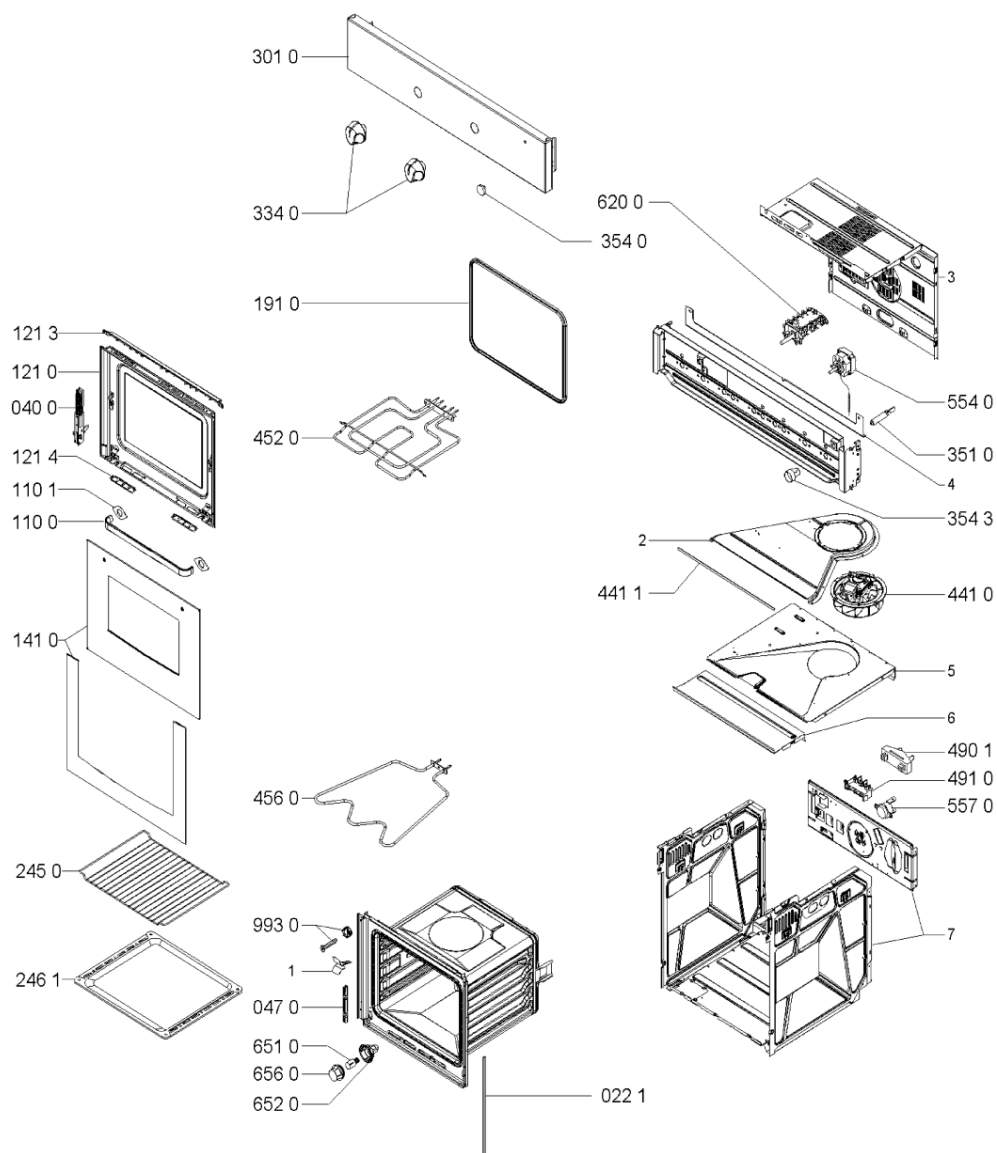

Whirlpool

Hotpoint

Bauknecht

i INDESIT

LA PRESENTE DOCUMENTAZIONE SI RIVOLGE SOLO A TECNICI QUALIFICATI CHE SONO A CONOSCENZA DELLE RISPETTIVE NORME DI SICUREZZA. SOGGETTA A MODIFICHE

WHR65303

Tavole

0000 003 62949

WHR65303

Lista

Ricambi

Rif.	Cod.Ricam	Dal S/N	Al S/N	Sostituto	Descrizione	Notizia	Codice
022 1	481246079059 (C00335212)				trim side		
040 0	481241719143 (C00497789)			1 x 481241719153 (C00311286)	cerniera porta forno		
047 0	481241719137 (C00315492)				supporto cerniera		
110 0	481249868215 (C00318323)			1 x 481249868259 (C00313401)	door handle		
110 1	481946248456 (C00333076)			1 x 481246668858 (C00313127)	gomma maniglia		
121 0	481244039326 (C00316204)				controporta + vetro interno		
121 3	481246078913 (C00337532)				profilato asole		
121 4	481246098069 (C00342200)				deflectore		
141 0	481245058725 (C00313364)				vetro esterno forno		
191 0	481246688684 (C00315210)			1 x 481246688774 (C00312328)	guarnizione		
245 0	481945819991 (C00333048)			1 x 481245819334 (C00312479)	griglia forno		
246 1	481941838365 (C00513870)			1 x 481241838127 (C00344533)	piastra dolci alluminio		
301 0	481245248702 (C00483545)				mascherina		
334 0	481241278886 (C00314264)				manopola		
351 0	481913448424 (C00341479)			1 x 480131000099 (C00312890)	lampada spia		
354 0	481946279749 (C00314833)				gemma lampada spia rossa		