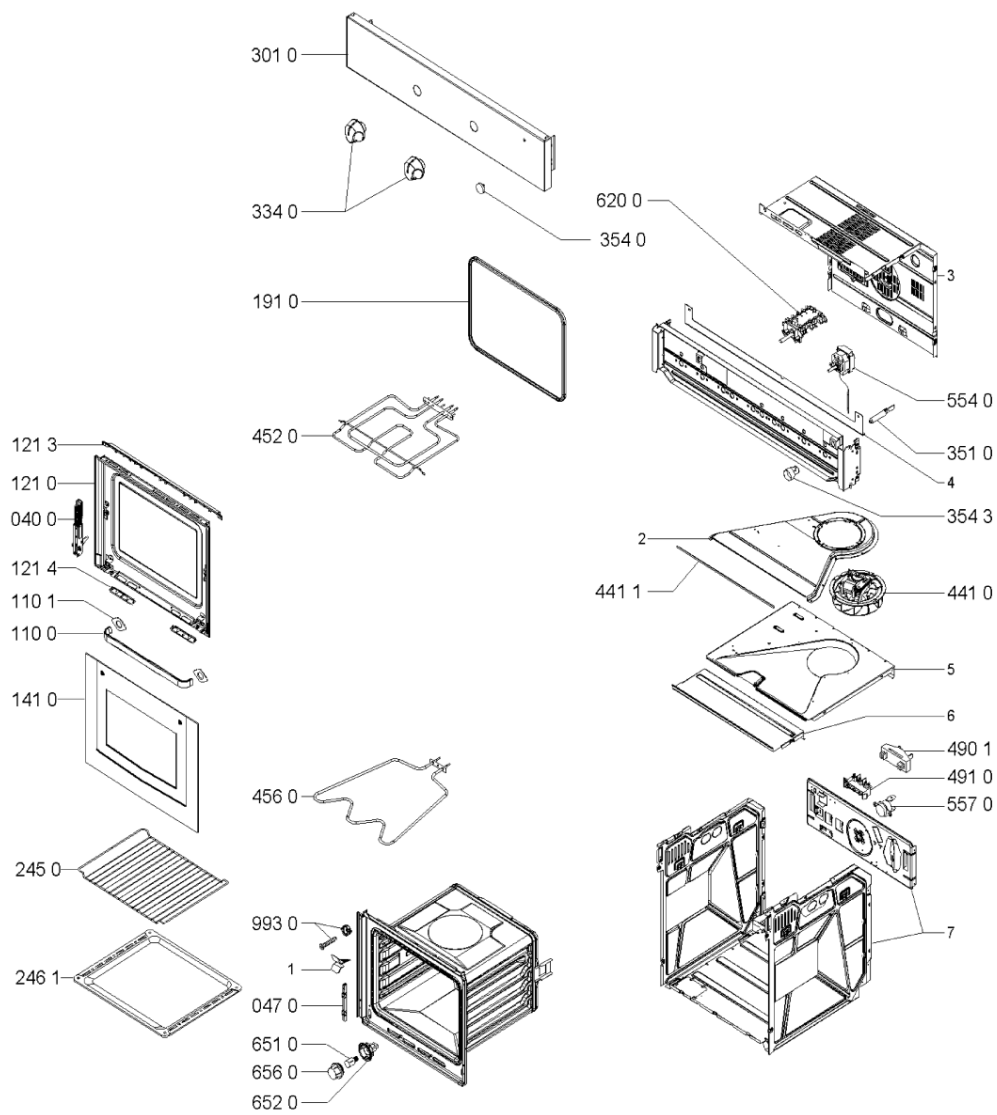

Whirlpool

Hotpoint

Bauknecht

i INDESIT

WHR76003

Tavole

0000 003 62883

WHR76003

Lista

Ricambi

Rif.	Cod.Ricam	Dal S/N	Al S/N	Sostituto	Descrizione	Notizia	Codice
040 0	481241719145 (C00314407)			1 x 481241719153 (C00311286)	cerniera		
047 0	481241719137 (C00315492)				supporto cerniera		
110 0	481249868214 (C00315952)				maniglia porta forno 434x25x43 nero		
110 1	481946248443 (C00315752)				gommino maniglia		
121 0	481244039325 (C00485116)				controporta + vetro interno		
121 3	481246078913 (C00337532)				profilato asole		
121 4	481246098069 (C00342200)				deflectore		
141 0	481245058724 (C00331114)				vetro forno		
191 0	481246688684 (C00315210)			1 x 481246688774 (C00312328)	guarnizione		
245 0	481945819991 (C00333048)			1 x 481245819334 (C00312479)	griglia forno		
246 1	481941838365 (C00513870)			1 x 481241838127 (C00344533)	piastra dolci alluminio		
301 0	481245248681 (C00483533)				mascherina		
334 0	481241278876 (C00373627)				manopola		
351 0	481913448424 (C00341479)			1 x 480131000099 (C00312890)	lampada spia		
354 0	481946279749 (C00314833)				gemma lampada spia rossa		
354 3	481240438607 (C00340181)			1 x 480131000099 (C00312890)	guida spia		