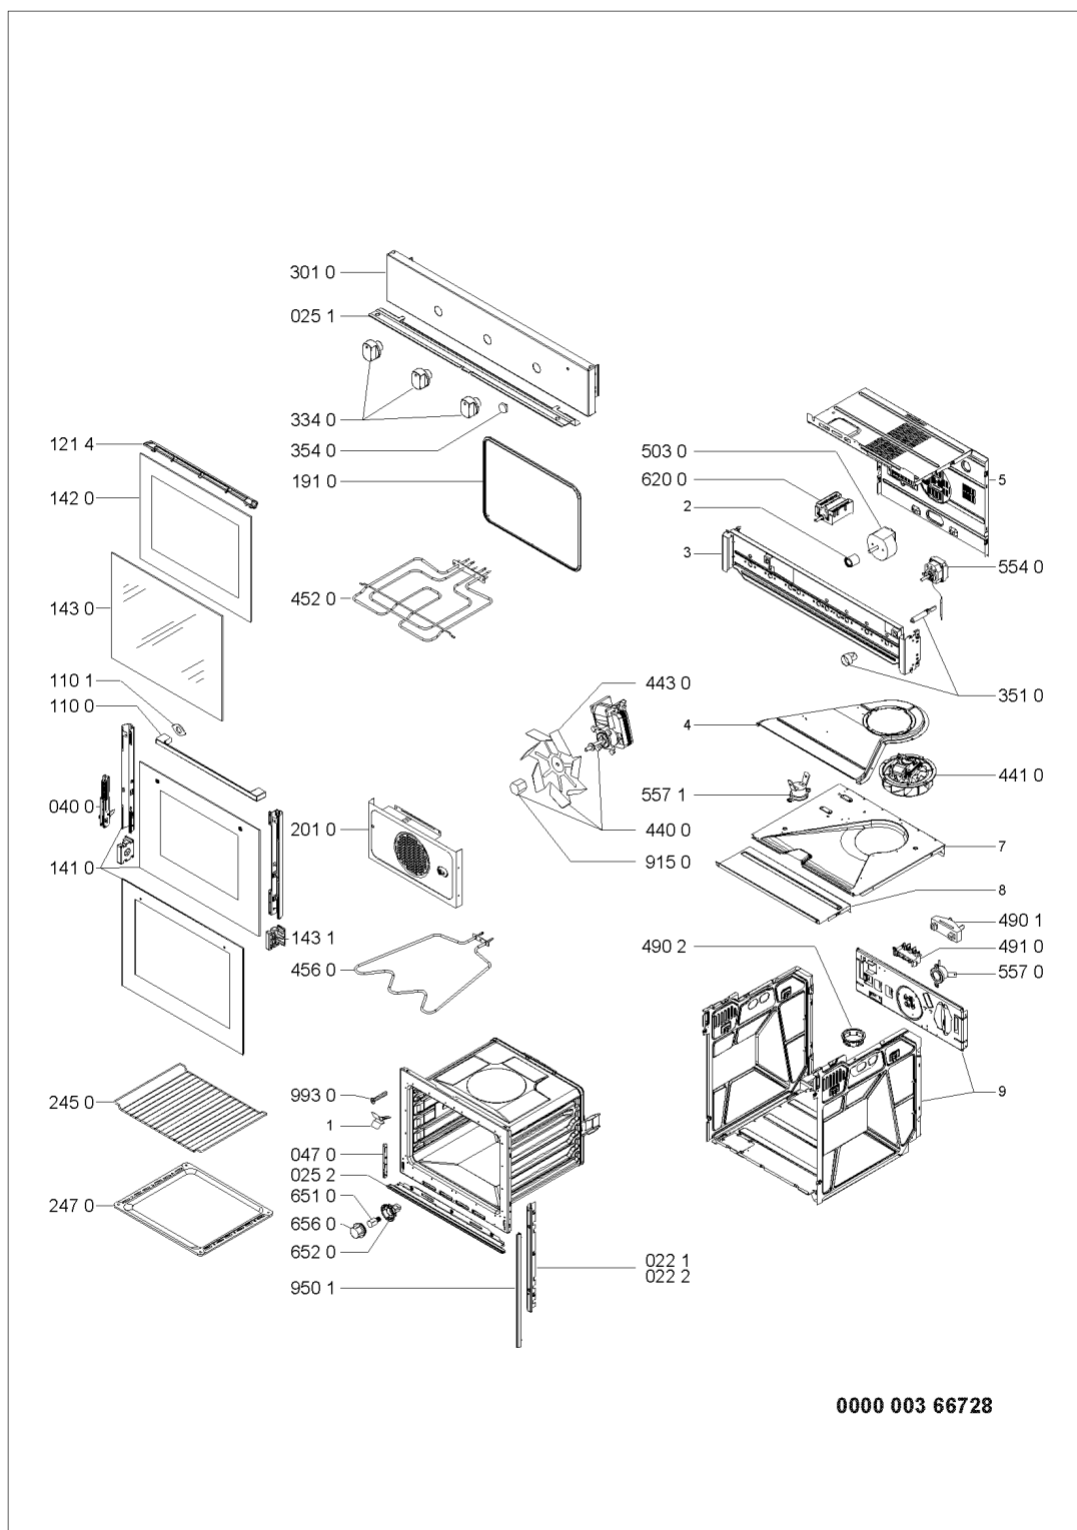

Whirlpool

Hotpoint

Bauknecht

i INDESIT

LA PRESENTE DOCUMENTAZIONE SI RIVOLGE SOLO A TECNICI QUALIFICATI CHE SONO A CONOSCENZA DELLE RISPETTIVE NORME DI SICUREZZA. SOGGETTA A MODIFICHE

WHR12370

Tavole

WHR12370

Lista

Ricambi

Rif.	Cod.Ricam	Dal S/N	Al S/N	Sostituto	Descrizione	Notizia	Codice
022 1	481246049739 (C00330316)				profilato lat. sx		
022 2	481246049738 (C00330315)				profilato lat. dx		
025 1	481246079186 (C00330409)				profilato inf.		
025 2	481246079153 (C00464067)			1 x 481246068637 (C00330398)	profilato raccoglicondensa		
040 0	481241719275 (C00312735)			1 x 480121100258 (C00312235)	cerniera		
047 0	481241778152 (C00329812)				copricerniera		
110 0	481249868262 (C00345857)				maniglia porta		
110 1	481246668858 (C00313127)				gommino maniglia		
121 4	481246058418 (C00311017)			1 x 481010728768 (C00326366)	deflettore		
141 0	481245059598 (C00459952)				vetro forno esterno		
142 0	481245059567 (C00317309)			1 x 481245059576 (C00312228)	vetro interno porta forno		
143 0	481245059488 (C00314136)				vetro forno		
143 1	481240418455 (C00319015)			1 x 481240449841 (C00311828)	supporto		
191 0	C00311697 (481246688912)				guarnizione porta		
201 0	481244269486 (C00312074)				pannello posteriore		
245 0	481245819334 (C00312479)				griglia forno		