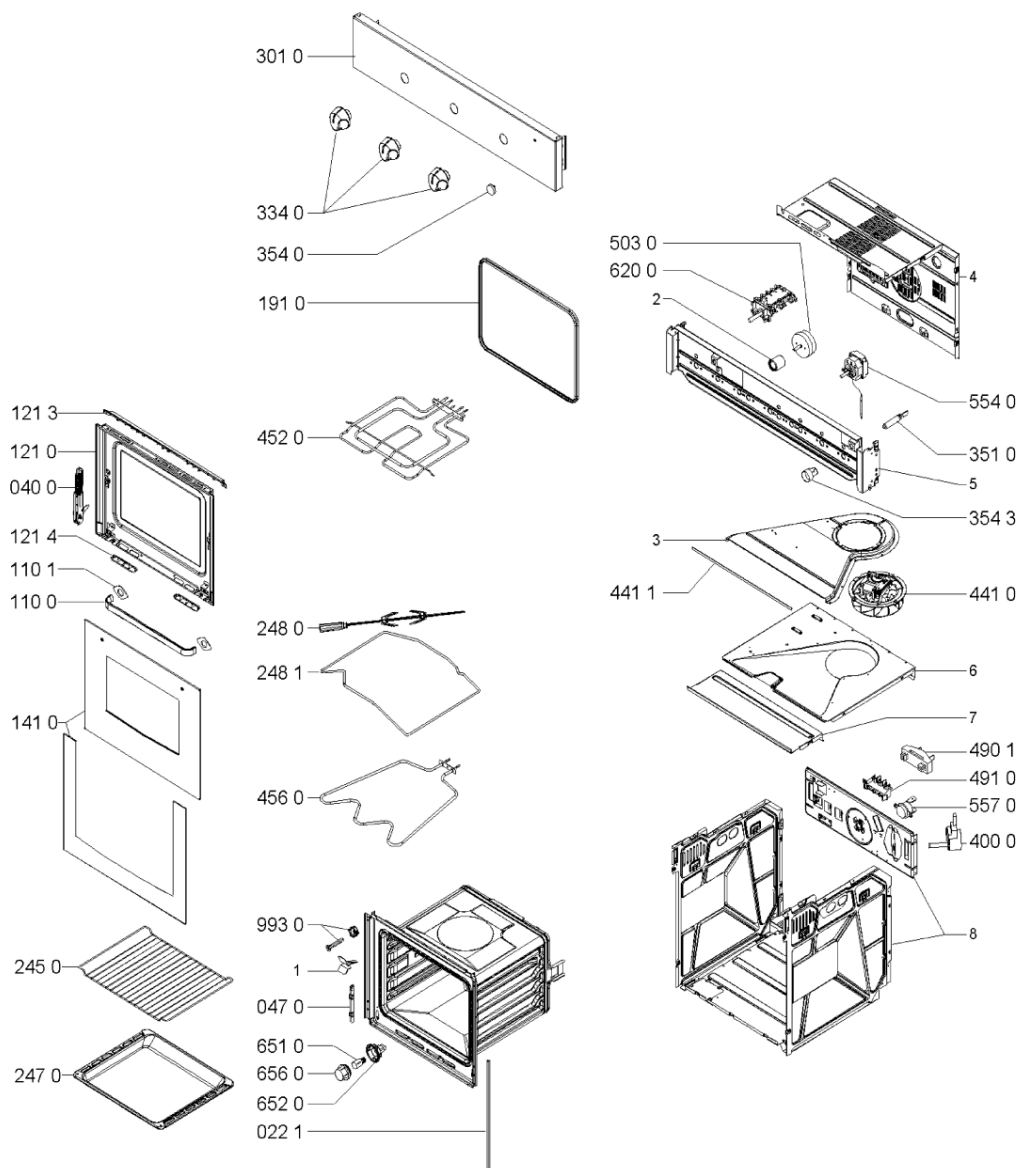

KitchenAid

Whirlpool

Hotpoint

Bauknecht

i **INDESIT**

WHR54279

Tavole

0000 003 63150

WHR54279

Lista

Ricambi

Rif.	Cod.Ricam	Dal S/N	Al S/N	Sostituto	Descrizione	Notizia	Codice
022 1	481246079059 (C00335212)				trim side		
040 0	481241719143 (C00497789)			1 x 481241719153 (C00311286)	cerniera porta forno		
047 0	481241719137 (C00315492)				supporto cerniera		
110 0	481249868215 (C00318323)			1 x 481249868259 (C00313401)	door handle		
110 1	481946248456 (C00333076)			1 x 481246668858 (C00313127)	gomma maniglia		
121 0	481244039326 (C00316204)				controporta + vetro interno		
121 3	481246078913 (C00337532)				profilato asole		
121 4	481246098069 (C00342200)				deflectore		
141 0	481245058725 (C00313364)				vetro esterno forno		
191 0	481246688684 (C00315210)			1 x 481246688774 (C00312328)	guarnizione		
245 0	481945819991 (C00333048)			1 x 481245819334 (C00312479)	griglia forno		
247 0	481941838367 (C00382943)				leccarda forno		
248 0	481253578072 (C00332724)			1 x 480131000139 (C00322873)	asta spiedo		
248 1	481245819146 (C00330050)				griglia asta spiedo		
301 0	481245248774 (C00483575)				mascherina		
334 0	481241278886 (C00314264)				manopola		