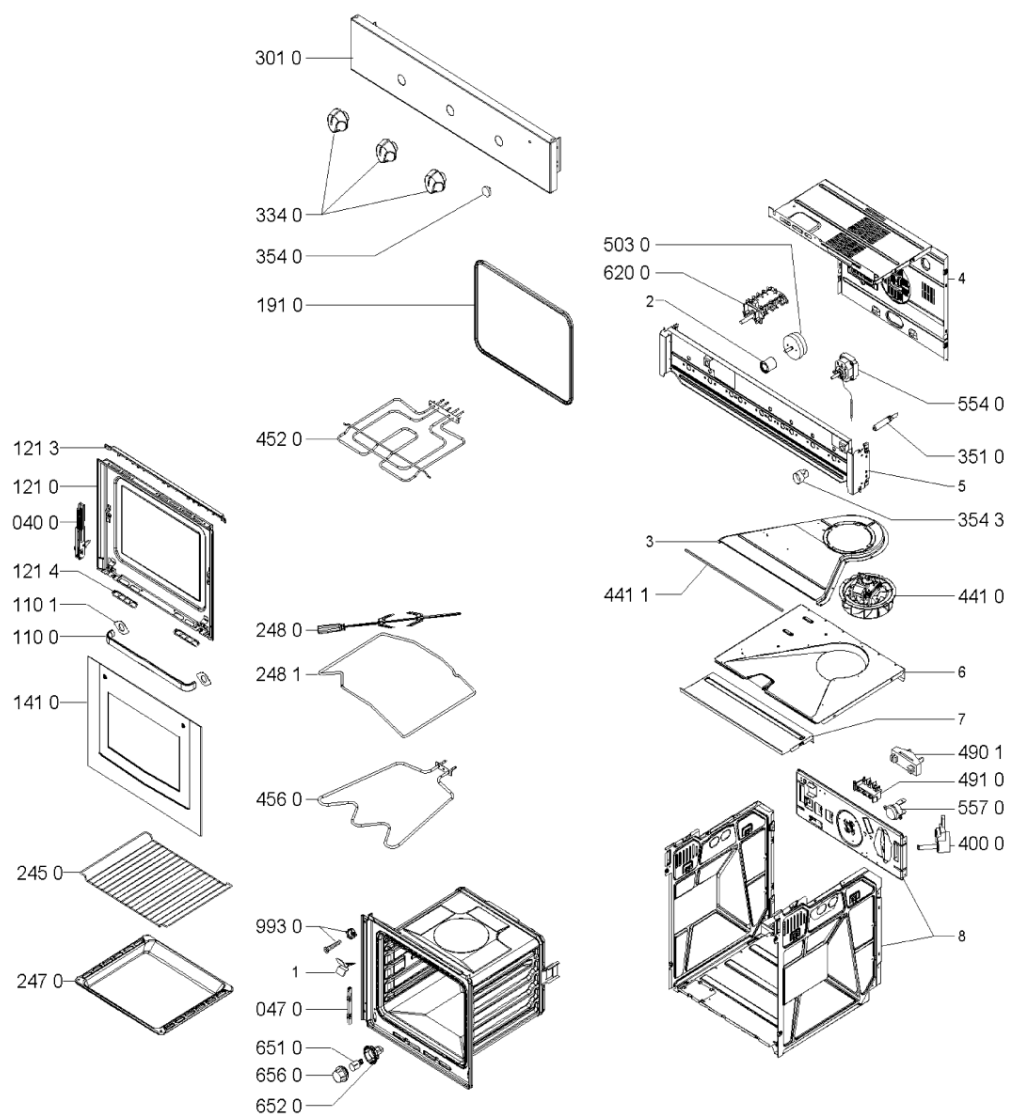

**Bauknecht**

**i** **INDESIT**

WHR65309

Tavole

0000 003 63148

WHR65309

Lista

Ricambi

Rif.	Cod.Ricam	Dal S/N	Al S/N	Sostituto	Descrizione	Notizia	Codice
040 0	481241719145 (C00314407)			1 x 481241719153 (C00311286)	cerniera		
047 0	481241719137 (C00315492)				supporto cerniera		
110 0	481249868214 (C00315952)				maniglia porta forno 434x25x43 nero		
110 1	481946248443 (C00315752)				gommino maniglia		
121 0	481244039325 (C00485116)				controporta + vetro interno		
121 3	481246078913 (C00337532)				profilato asole		
121 4	481246098069 (C00342200)				deflectore		
141 0	481245058724 (C00331114)				vetro forno		
191 0	481246688684 (C00315210)			1 x 481246688774 (C00312328)	guarnizione		
245 0	481945819991 (C00333048)			1 x 481245819334 (C00312479)	griglia forno		
247 0	481941838367 (C00382943)				leccarda forno		
248 0	481253578072 (C00332724)			1 x 480131000139 (C00322873)	asta spiedo		
248 1	481245819146 (C00330050)				griglia asta spiedo		
301 0	481245248773 (C00599669)				mascherina		
334 0	481241278876 (C00373627)				manopola		
351 0	481913448424 (C00341479)			1 x 480131000099 (C00312890)	lampada spia		