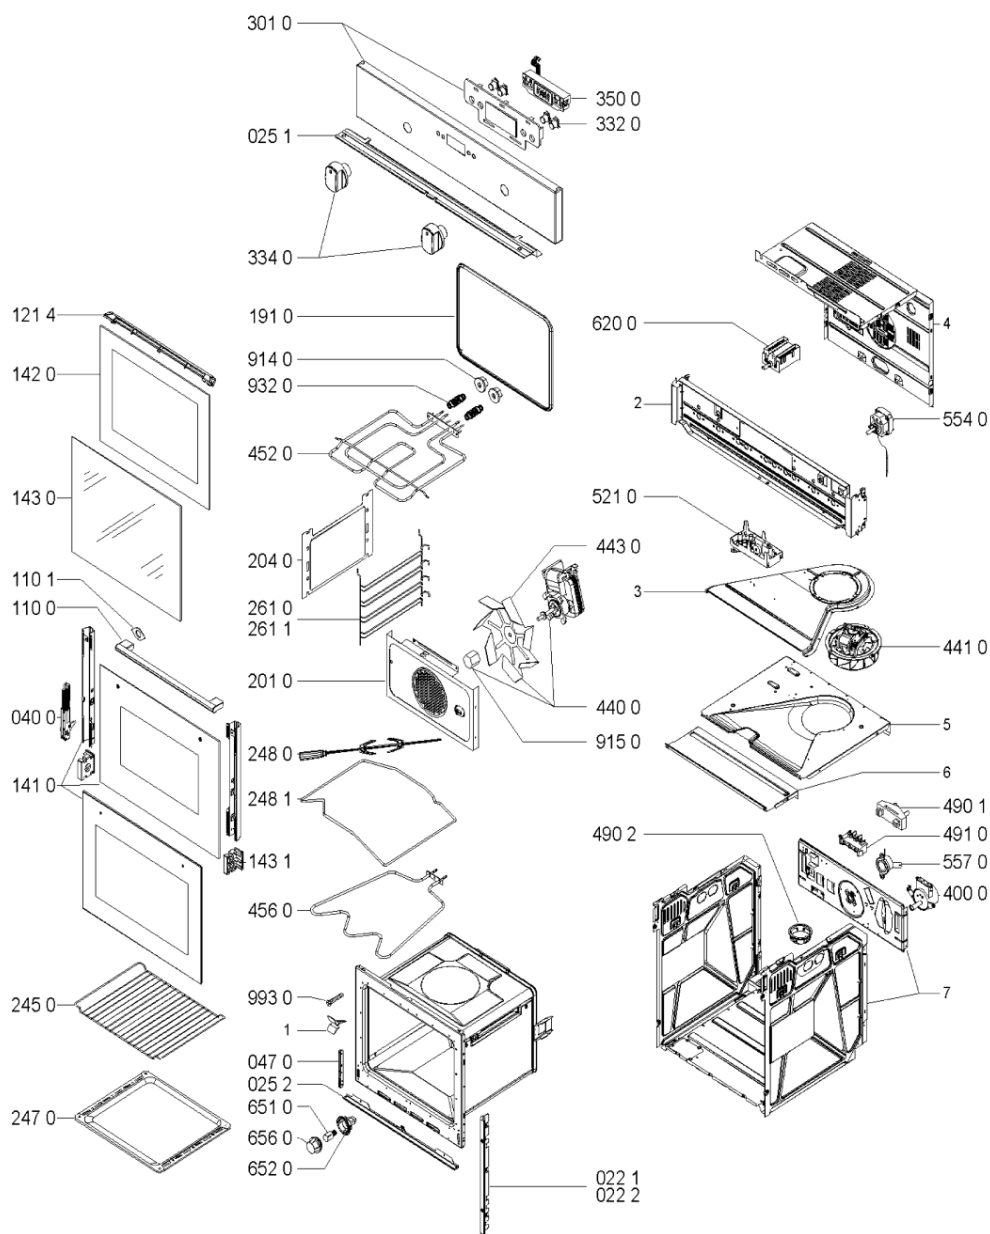

WHR65313

Tavole

0000 003 66738