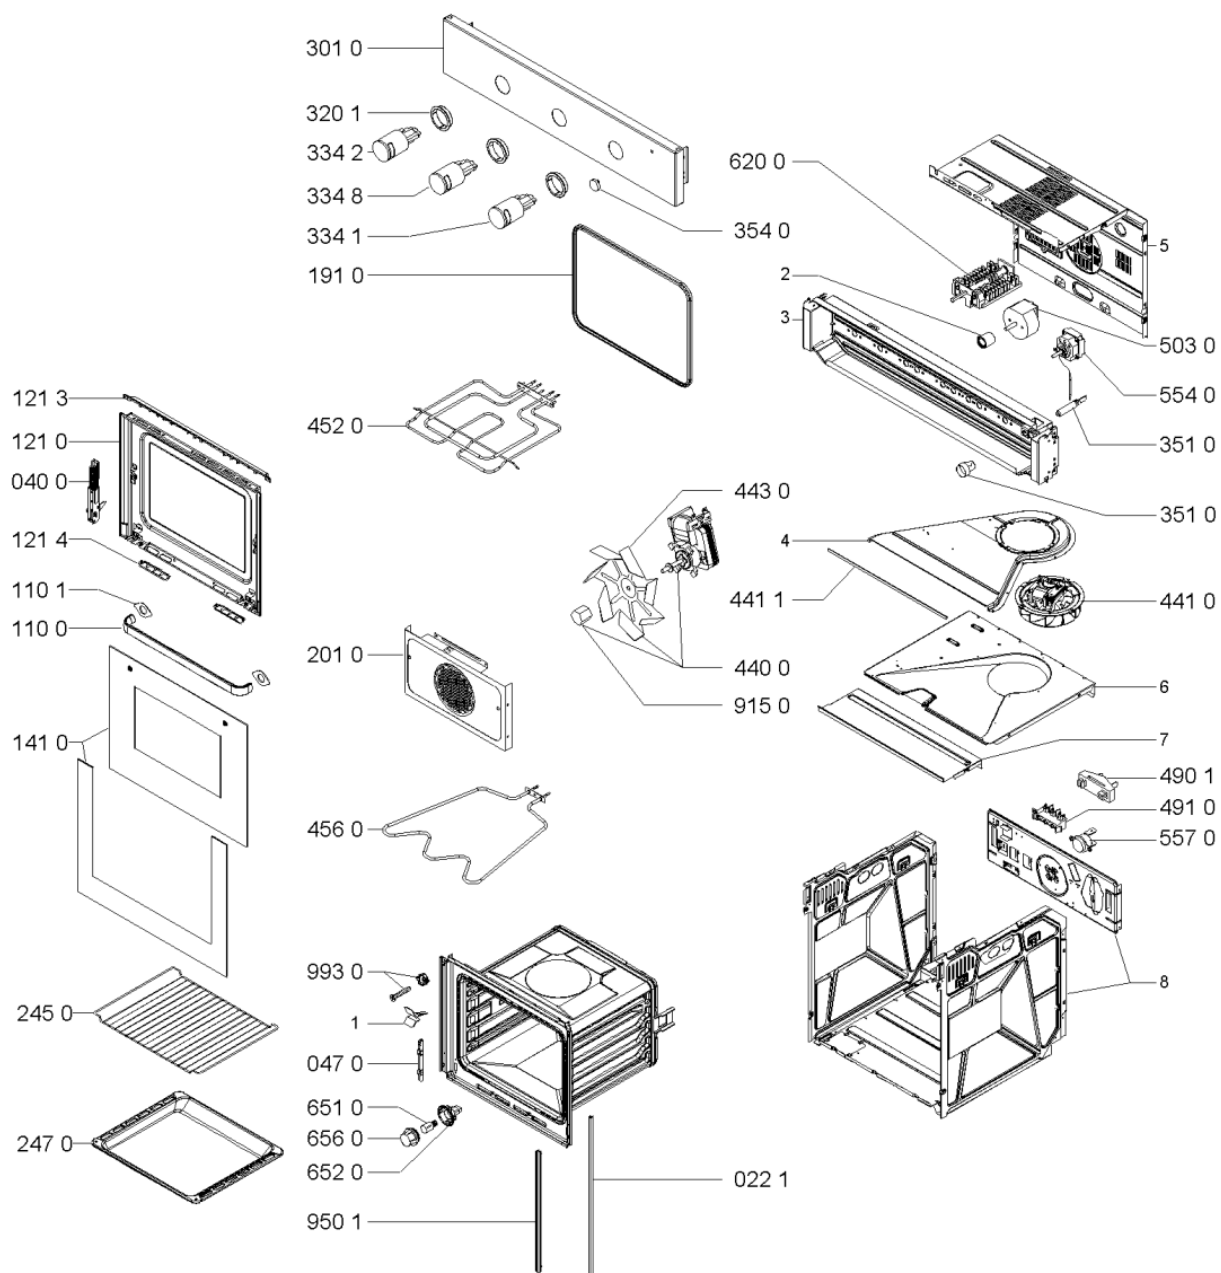

Whirlpool

Hotpoint

Bauknecht

i INDESIT

LA PRESENTE DOCUMENTAZIONE SI RIVOLGE SOLO A TECNICI QUALIFICATI CHE SONO A CONOSCENZA DELLE RISPETTIVE NORME DI SICUREZZA. SOGGETTA A MODIFICHE

WHR59492

Tavole

0000 003 63064

WHR59492

Lista

Ricambi

Rif.	Cod.Ricam	Dal S/N	Al S/N	Sostituto	Descrizione	Notizia	Codice
022 1	481246079059 (C00335212)				trim side		
040 0	481241719143 (C00497789)			1 x 481241719153 (C00311286)	cerniera porta forno		
047 0	481241719137 (C00315492)				supporto cerniera		
110 0	481249868259 (C00313401)				maniglia porta		
110 1	481246668858 (C00313127)				gommino maniglia		
121 0	481244039326 (C00316204)				controporta + vetro interno		
121 3	481246088306 (C00319315)				profilato		
121 4	481246098099 (C00383330)				deflettore		
141 0	481245058795 (C00507885)				vetro esterno porta + copertura inox		
191 0	481246688774 (C00312328)				guarnizione		
201 0	481944238092 (C00341560)			1 x 481244039469 (C00341525)	paratia post. forno		
245 0	481245819334 (C00312479)				griglia forno		
247 0	481241838138 (C00318822)			1 x 481010683239 (C00383277)	leccarda smaltata		
301 0	481245248735 (C00483555)				mascherina		
320 1	481252888106 (C00313222)				ghiera manopola		
334 1	481241278909 (C00379176)				manopola termostato forno		