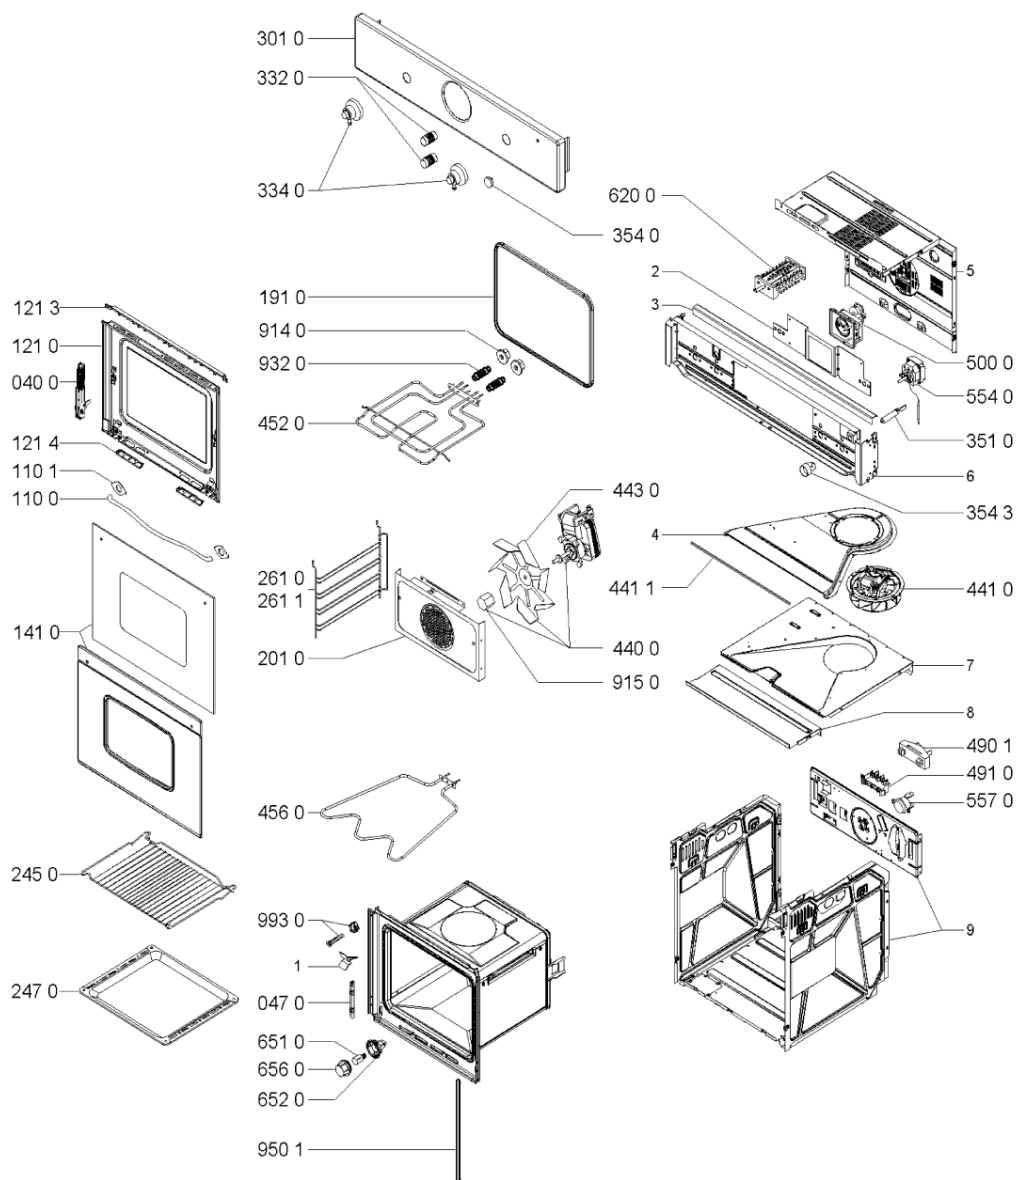

Whirlpool

Hotpoint

Bauknecht

i **INDESIT**

LA PRESENTE DOCUMENTAZIONE SI RIVOLGE SOLO A TECNICI QUALIFICATI CHE SONO A CONOSCENZA DELLE RISPETTIVE NORME DI SICUREZZA. SOGGETTA A MODIFICHE

WHR97415

Tavole

0000 003 63116

WHR97415

Lista

Ricambi

Rif.	Cod.Ricam	Dal S/N	Al S/N	Sostituto	Descrizione	Notizia	Codice
040 0	481241719148 (C00314413)			1 x 481241719152 (C00311357)	cerniera		
047 0	481241719137 (C00315492)				supporto cerniera		
110 0	481949878291 (C00378104)			1 x 481249868148 (C00487804)	maniglia porta forno		
110 1	481946248456 (C00333076)			1 x 481246668858 (C00313127)	gomma maniglia		
121 0	481244039325 (C00485116)				controporta + vetro interno		
121 3	481246078913 (C00337532)				profilato asole		
121 4	481246098069 (C00342200)				deflectore		
141 0	481245058532 (C00507605)				vetro esterno + copertura		
191 0	481246688684 (C00315210)			1 x 481246688774 (C00312328)	guarnizione		
201 0	481244269022 (C00341526)			1 x 481244269504 (C00317281)	pannello post. forno		
245 0	481945868752 (C00333059)				griglia forno		
247 0	481941838367 (C00382943)				leccarda forno		
261 0	481945868282 (C00333057)				griglia dx supp accessori		
261 1	481945868283 (C00333058)				griglia sx supp.		
301 0	481245248758 (C00599666)				mascherina		
332 0	481941129136 (C00315122)				manopola orologio		