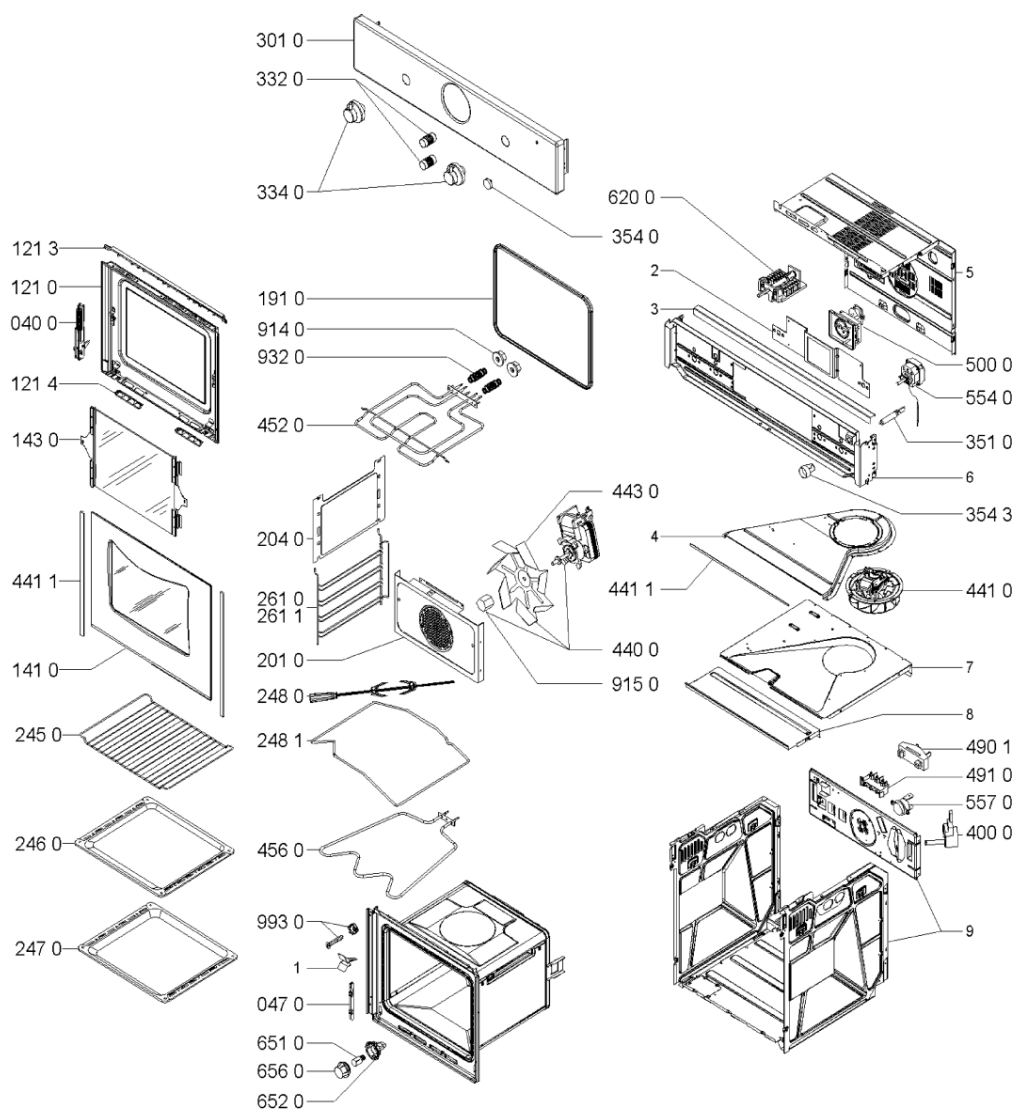

**KitchenAid**

Whirlpool

Hotpoint

**Bauknecht**

**i** **INDESIT**

WHR70578

Tavole

0000 003 63129