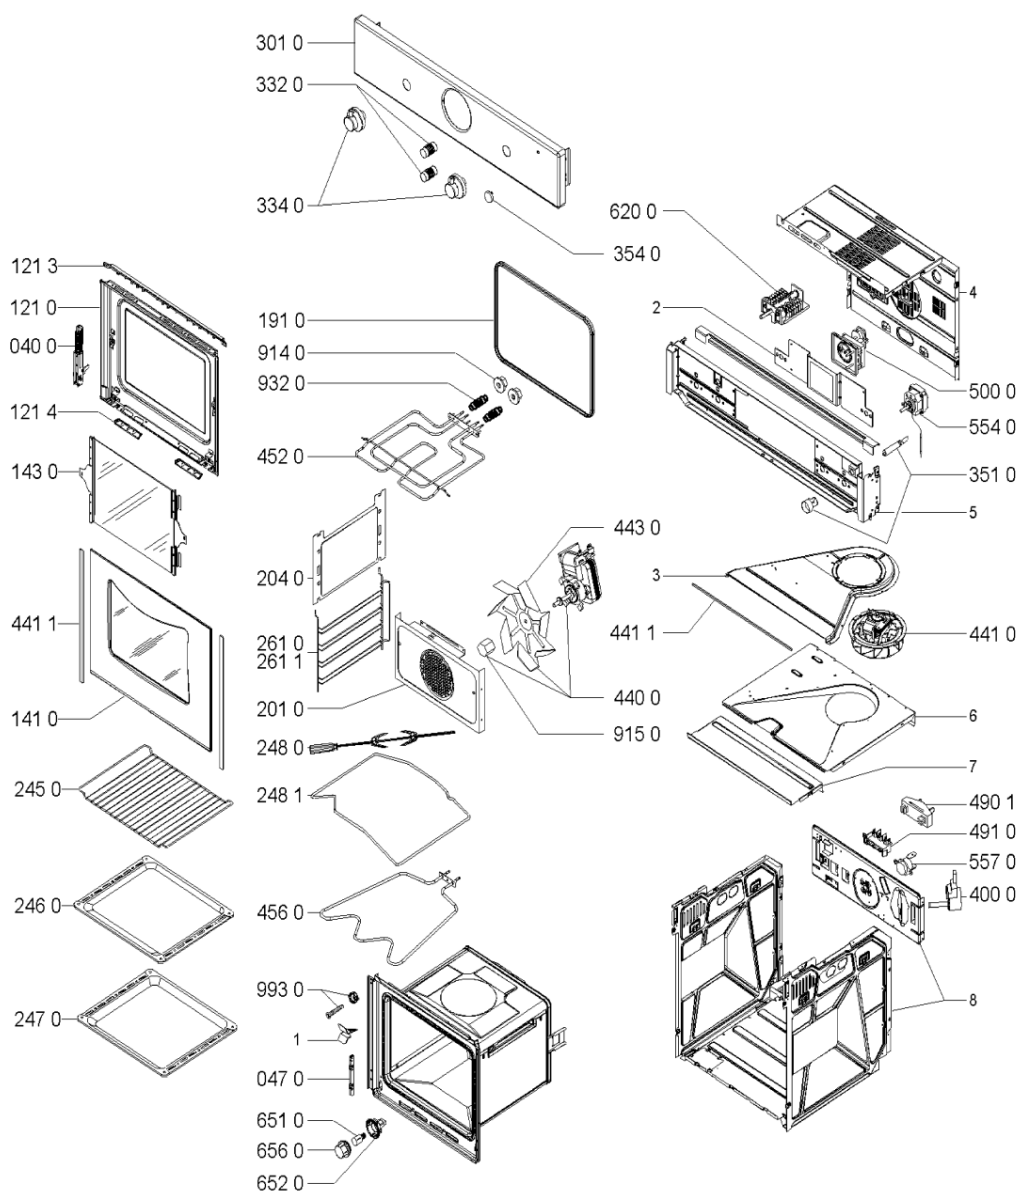

Whirlpool

Hotpoint

Bauknecht

i INDESIT

LA PRESENTE DOCUMENTAZIONE SI RIVOLGE SOLO A TECNICI QUALIFICATI CHE SONO A CONOSCENZA DELLE RISPETTIVE NORME DI SICUREZZA. SOGGETTA A MODIFICHE

WHR83964

Tavole

0000 003 62958

261 1	481945868265 (C00338730)	1 x 481010412914 (C00315245)	griglia a balc. access
301 0	481245248705 (C00599662)		mascherina
332 0	481241128033 (C00313150)		manopola timer cromata
334 0	481241278977 (C00312840)		manopola cromata
351 0	481231028093 (C00327370)	1 x 480131000099 (C00312890)	lampada spia
354 0	481946279749 (C00314833)		gemma lampada spia rossa
400 0	481236168002 (C00328836)	1 x 480131000139 (C00322873)	motore girarrosto
440 0	481236118492 (C00310972)	1 x 481010781691 (C00398229)	motovelventilatore forno
441 0	481236118498 (C00313480)	1 x 480121103444 (C00311028)	ventilatore
441 1	481946818387 (C00333162)	1 x C00522524 (488000522524)	guarnizione convogliatore
443 0	481951548065 (C00312020)	1 x 481010781712 (C00386493)	girante ventilatore
452 0	481225998474 (C00313501)		resistenza superiore/grill
456 0	481225998421 (C00316553)		resistenza inferiore 1150w 230v
490 1	481229068255 (C00327588)	1 x 480121104772 (C00322504)	fissacavo
491 0	481229068273 (C00318185)		morsettiera
500 0	481228218494 (C00377534)	1 x 481010364601 (C00313048)	timer analogue
554 0	481228208627 (C00312087)		termostato forno
557 0	481228228315 (C00311539)		termolimitatore di sicurezza 130°C
620 0	481227328151 (C00319731)		selettore forno