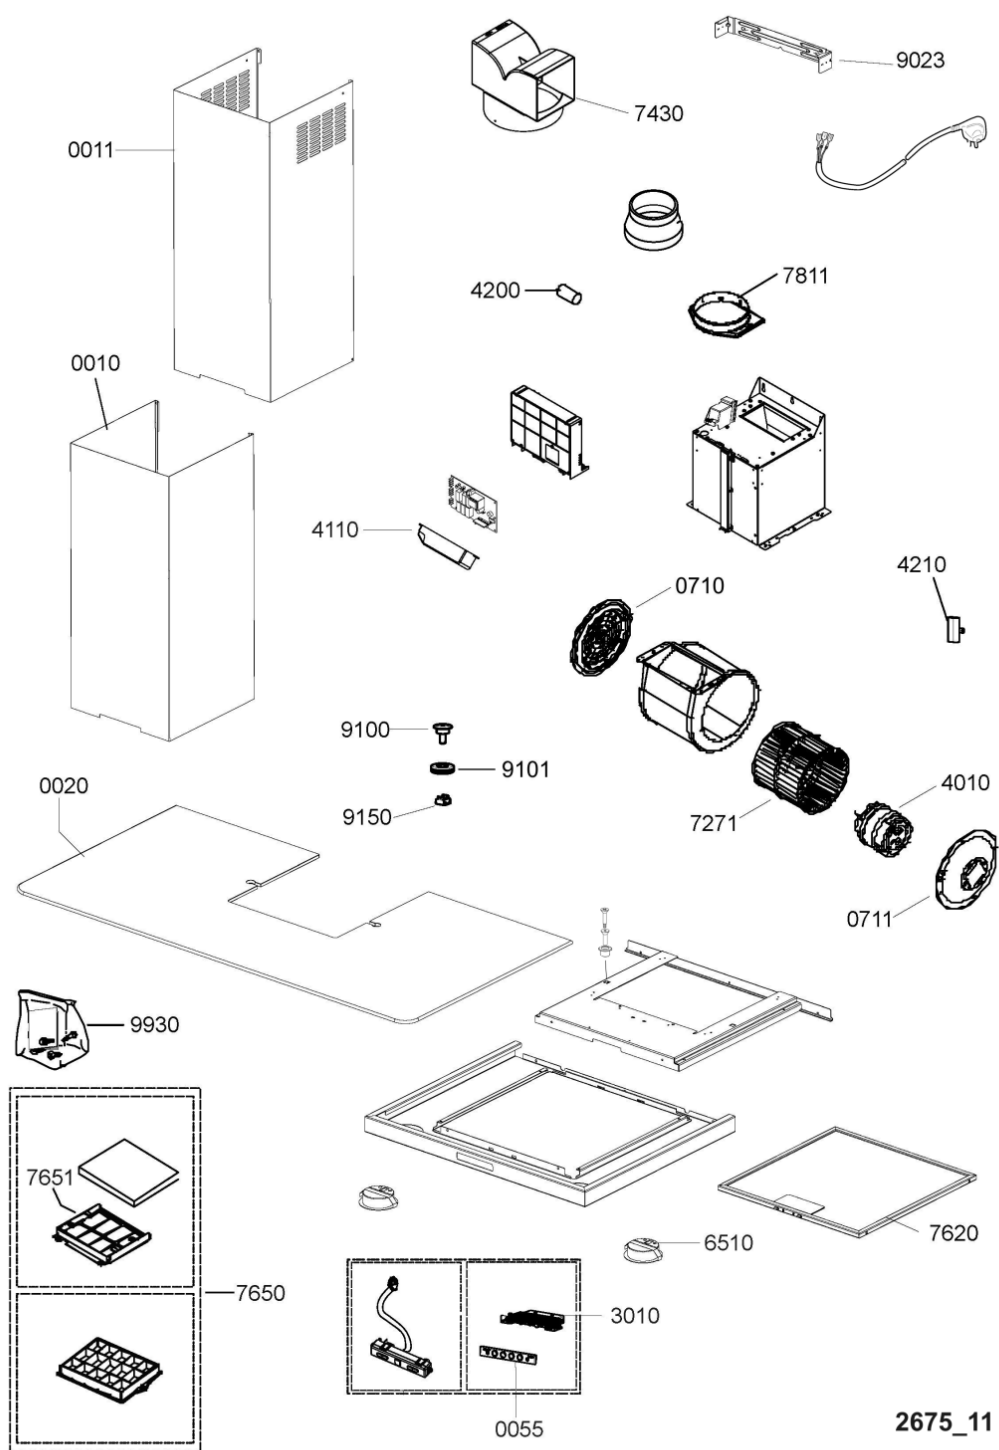

**KitchenAid**

Whirlpool

Hotpoint

**Bauknecht**

**i** INDESIT

WHR31873

Tavole

2675\_11

WHR31873

Lista

Ricambi

Rif.	Cod.Ricam	Dal S/N	Al S/N	Sostituto	Descrizione	Notizia	Codice
0010	481253048772 (C00343427)				camino inferiore		
0011	481253048928 (C00332539)				camino superiore		
0020	481245088544 (C00331249)				ripiano vetro		
0055	480122100257 (C00314459)				front lower mould		
0710	482000006967 (C00333728)			1 x C00296521 (488000296521)	cover fan wheel		
0711	482000006966 (C00333727)			1 x C00481045 (488000481045)	supporto motore		
3010	C00380170 (488000380170)			1 x 482000022200 (C00382667)	pannello di controllo agc spot ns p4t3v		
4010	482000009798 (C00311835)				motore		
4110	482000018117 (C00335086)			1 x C00308007 (488000308007)	trasformatore		
4200	482000009799 (C00313312)				condensatore 4,5mf		
4210	482000005081 (C00331937)			1 x C00301319 (488000301319)	connettore 3 poli		
4840	482000001907 (C00331767)			1 x C00277862 (482000087595)	cavo di alimentazione iec schuko + 3x0,		
6510	481213488052 (C00311899)				lampada alogeno hal cab 12v 10w 2700k zi		
7271	481251528098 (C00311771)			1 x C00090119 (482000027801)	ventola		
7430	480122100655 (C00316272)				raccordo filtrante		
7620	481248058144 (C00345798)				griglia filtro grassi		