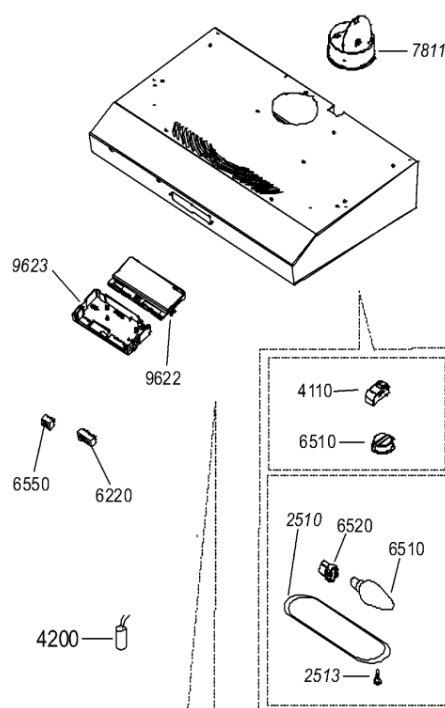

WHR84454

Tavole

1759