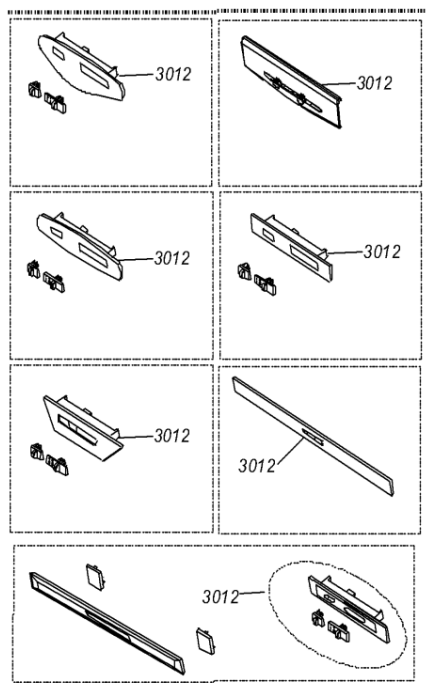

WHR84454

Tavole

1759