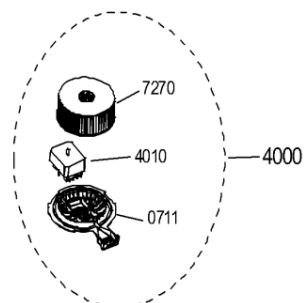

WHR84454

Tavole

1759