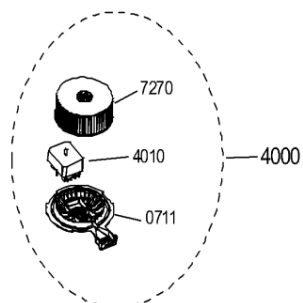

# Whirlpool

Sigla Modello:

**AKR 400 AV      COOKERHOODS      WP**  
**AKR 400 AV**

Codice commerciale:

**857840015000**  
**857840015000**

**KitchenAid**

Whirlpool

Hotpoint

**Bauknecht**

**i** **INDESIT**

WHR65444

Tavole

1759

WHR65444

Lista

Ricambi

962 2	481246228525 (C00330506)	1 x C00095240 (488000095240)	coperchio scatola comp.elettrici
962 3	481246228554 (C00319373)	1 x C00095239 (488000095239)	scatola compon. elettrici
999	C00718893		caratt. tecniche whp
999	C00683211		schema cablaggio whp
999	C00718894		schizzo quotato whp