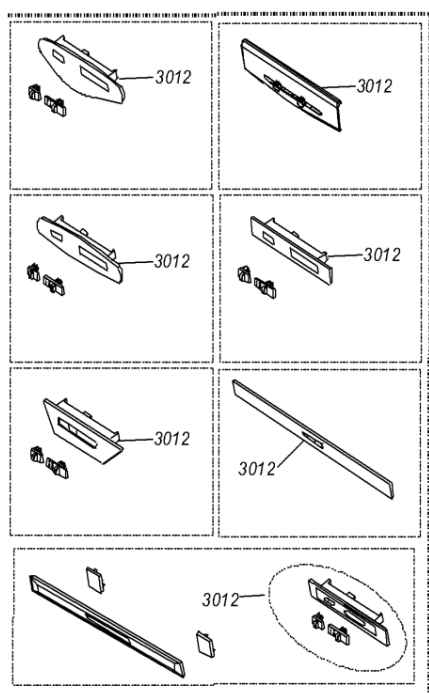

# Whirlpool

Sigla Modello:

**AKR 400 AV      COOKERHOODS      WP**  
**AKR 400 AV**

Codice commerciale:

**857840015000**  
**857840015000**

**KitchenAid**

Whirlpool

Hotpoint

**Bauknecht**

**i** **INDESIT**

WHR65444

Tavole

1759

WHR65444

Lista

Ricambi