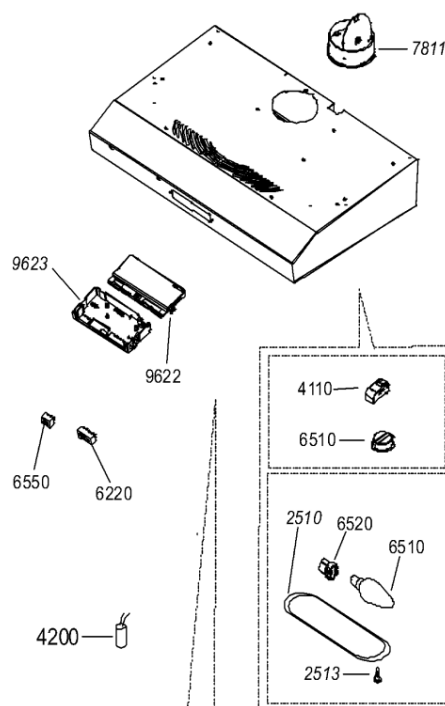

# Whirlpool

Sigla Modello:

**AKR 400 AV      COOKERHOODS      WP**  
**AKR 400 AV**

Codice commerciale:

**857840015000**  
**857840015000**

**KitchenAid**

Whirlpool

Hotpoint

**Bauknecht**

**i** **INDESIT**

WHR65444

Tavole

1759

WHR65444

Lista

Ricambi

Rif.	Cod.Ricam	Dal S/N	Al S/N	Sostituto	Descrizione	Notizia	Codice
251 0	481246678422 (C00330976)			1 x 482000008706 (C00333824)	plafoniera (coprilampada)		
251 3	481949268622 (C00316817)				clip fissaggio		
301 2	481231048208 (C00482686)				mascherina		
400 0	481231039052 (C00327661)				motore		
622 0	481927618053 (C00311953)				interruttore motore		
651 0	481213418021 (C00313913)			1 x 484000008834 (C00385576)	lampada t251 40w		
652 0	481925518173 (C00313820)			1 x C00135455 (482000029282)	portalampada		
655 0	481927618054 (C00312233)			1 x C00135642 (482000029294)	interruttore luce		
741 0	481244039458 (C00328199)			1 x C00098266 (482000061668)	convogliatore		
741 1	481244138006 (C00331031)				deflettore		
741 4	481222708011 (C00327091)				deflettore manopola		
762 0	481248048136 (C00345793)				filtro grassi metallico		
762 1	481249148025 (C00345811)				molla fissaggio filtro grassi		
763 0	481245858343 (C00487683)				griglia		
765 0	481249038011 (C00345810)				filtro carbone		
781 1	481253029274 (C00332432)			1 x C00095227 (482000028073)	flangia d125mm		