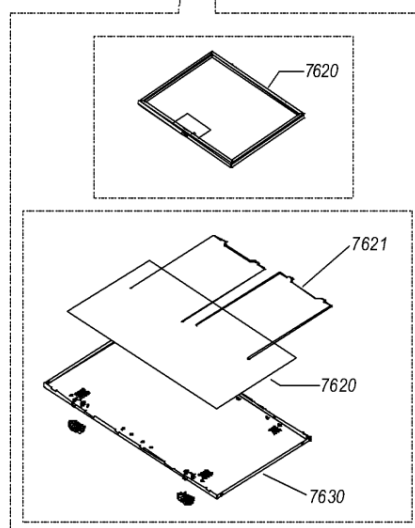

# Whirlpool

Sigla Modello:

**AKR 400 AV      COOKERHOODS      WP**  
**AKR 400 AV**

Codice commerciale:

**857840015000**  
**857840015000**

**KitchenAid**

Whirlpool

Hotpoint

**Bauknecht**

**i** **INDESIT**

WHR65444

Tavole

1759

WHR65444

Lista

Ricambi